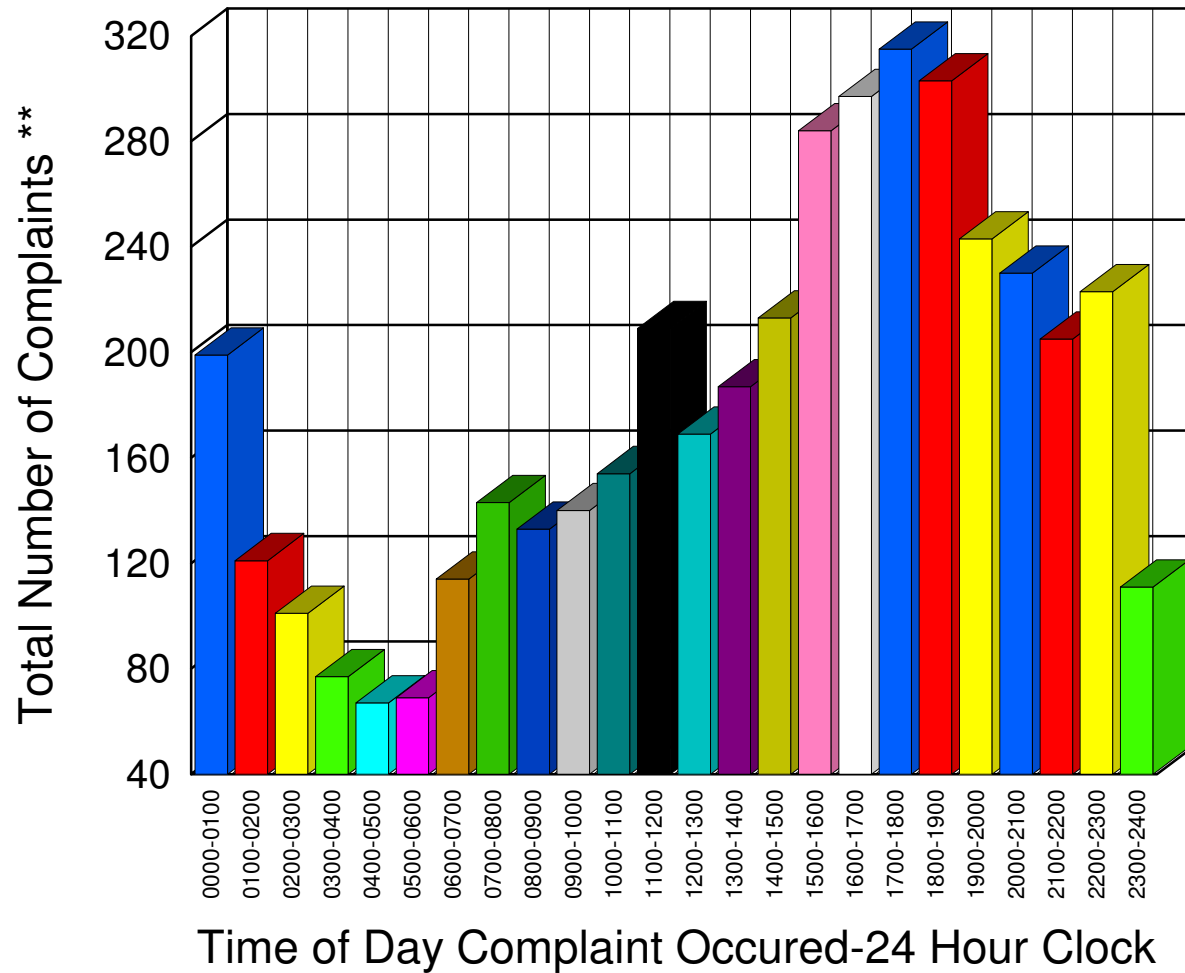

Muskegon County Sheriff's Office

Listing of Offense Reports-- 01/01/2003 to 03/31/2003

0000-0100	199
0100-0200	121
0200-0300	101
0300-0400	77
0400-0500	67
0500-0600	69
0600-0700	114
0700-0800	143
0800-0900	133
0900-1000	140
1000-1100	154
1100-1200	209
1200-1300	169
1300-1400	187
1400-1500	213
1500-1600	284
1600-1700	297
1700-1800	315
1800-1900	303
1900-2000	243
2000-2100	230
2100-2200	205
2200-2300	223
2300-2400	111

Total 4,307

** Complaints taken by Muskegon Sheriff's Office

Muskegon County Sheriff's Office

Listing of Offense Reports--Blue Lake Township 01/01/2003 to 03/31/2003

0000-0100	10
0100-0200	4
0200-0300	1
0300-0400	1
0400-0500	1
0500-0600	1
0600-0700	4
0700-0800	5
0800-0900	1
0900-1000	1
1000-1100	2
1100-1200	4
1200-1300	5
1300-1400	3
1400-1500	8
1500-1600	4
1600-1700	4
1700-1800	14
1800-1900	6
1900-2000	2
2000-2100	6
2100-2200	10
2200-2300	5
2300-2400	3

Total 104

** Complaints taken by Muskegon Sheriff's Office

Muskegon County Sheriff's Office

Listing of Offense Reports--White River Township 01/01/2003 to 03/26/2003

0000-0100	1
0100-0200	2
0500-0600	1
0600-0700	1
0900-1000	1
1000-1100	1
1300-1400	1
1400-1500	1
1500-1600	2
1600-1700	2
1700-1800	4
1800-1900	2
1900-2000	3
2000-2100	1
2100-2200	4
2200-2300	1
2300-2400	3

Total	31
-------	----

** Complaints taken by Muskegon Sheriff's Office

Muskegon County Sheriff's Office

Listing of Offense Reports--Whitehall Township 01/01/2003 to 03/31/2003

0000-0100	8
0100-0200	4
0200-0300	3
0300-0400	4
0400-0500	2
0500-0600	2
0600-0700	3
0700-0800	6
0800-0900	6
0900-1000	4
1000-1100	8
1100-1200	10
1200-1300	7
1300-1400	11
1400-1500	8
1500-1600	11
1600-1700	18
1700-1800	8
1800-1900	25
1900-2000	10
2000-2100	12
2100-2200	7
2200-2300	10
2300-2400	7
<hr/>	
<hr/>	
Total	194