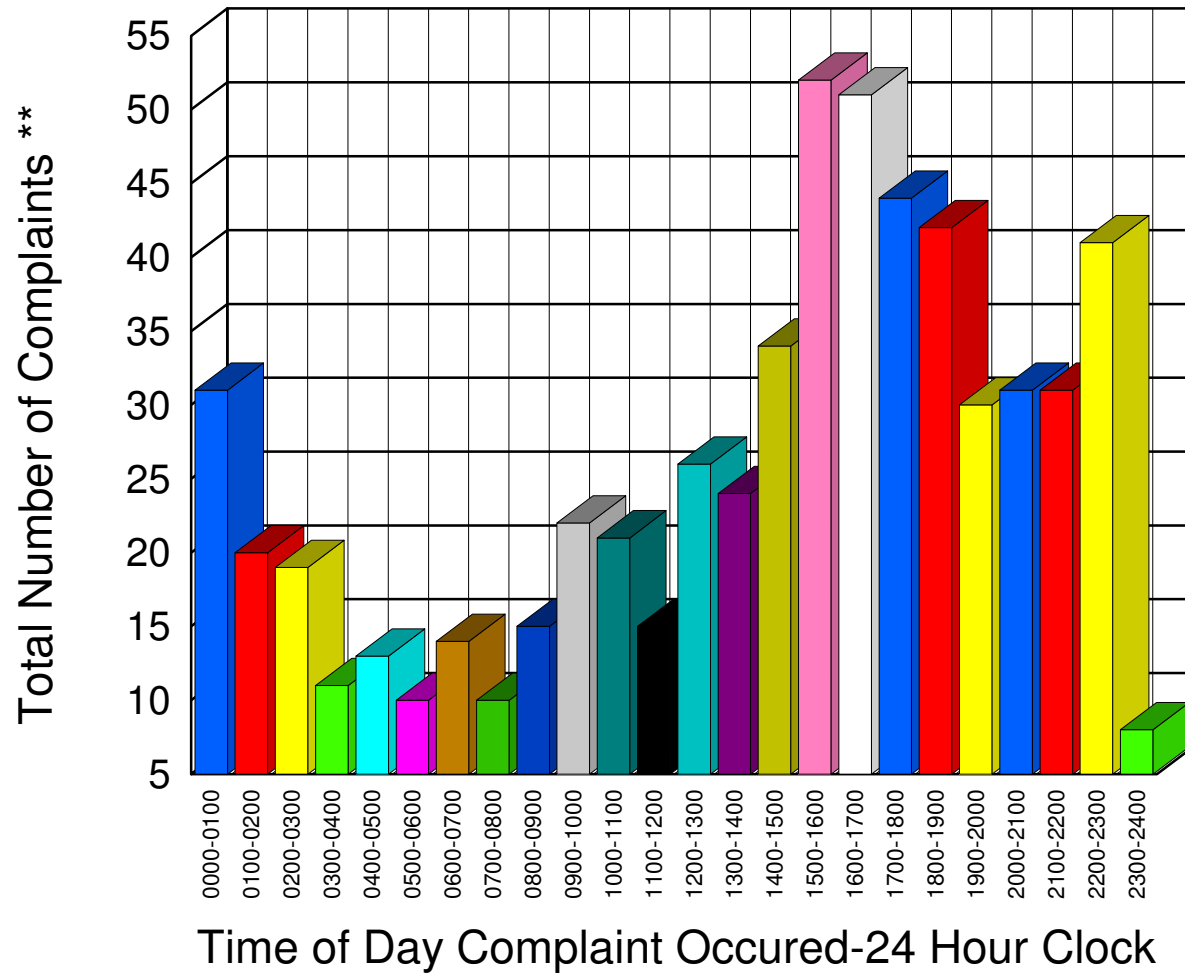

Total 190

** Complaints taken by Muskegon Sheriff's Office

Muskegon County Sheriff's Office

Listing of Offense Reports--Lakewood Club and Dalton Township 01/01/2003 to 03/31/2003

0000-0100	28
0100-0200	17
0200-0300	25
0300-0400	13
0400-0500	11
0500-0600	9
0600-0700	21
0700-0800	16
0800-0900	21
0900-1000	25
1000-1100	22
1100-1200	27
1200-1300	19
1300-1400	20
1400-1500	26
1500-1600	32
1600-1700	35
1700-1800	46
1800-1900	43
1900-2000	28
2000-2100	41
2100-2200	38
2200-2300	32
2300-2400	12

Total 607

** Complaints taken by Muskegon Sheriff's Office

Muskegon County Sheriff's Office

Listing of Offense Reports--Egelston Township 01/01/2003 to 03/31/2003

0000-0100	31
0100-0200	20
0200-0300	19
0300-0400	11
0400-0500	13
0500-0600	10
0600-0700	14
0700-0800	10
0800-0900	15
0900-1000	22
1000-1100	21
1100-1200	15
1200-1300	26
1300-1400	24
1400-1500	34
1500-1600	52
1600-1700	51
1700-1800	44
1800-1900	42
1900-2000	30
2000-2100	31
2100-2200	31
2200-2300	41
2300-2400	8

Total 615

** Complaints taken by Muskegon Sheriff's Office

Muskegon County Sheriff's Office

Listing of Offense Reports--FruitlandTownship 01/01/2003 to 03/31/2003

0000-0100	19
0100-0200	10
0200-0300	5
0300-0400	1
0400-0500	5
0500-0600	3
0600-0700	6
0700-0800	9
0800-0900	9
0900-1000	8
1000-1100	11
1100-1200	16
1200-1300	4
1300-1400	5
1400-1500	11
1500-1600	11
1600-1700	19
1700-1800	22
1800-1900	13
1900-2000	17
2000-2100	16
2100-2200	15
2200-2300	17
2300-2400	13

Total 104

** Complaints taken by Muskegon Sheriff's Office

Muskegon County Sheriff's Office

Listing of Offense Reports--White River Township 01/01/2003 to 03/26/2003

0000-0100	1
0100-0200	2
0500-0600	1
0600-0700	1
0900-1000	1
1000-1100	1
1300-1400	1
1400-1500	1
1500-1600	2
1600-1700	2
1700-1800	4
1800-1900	2
1900-2000	3
2000-2100	1
2100-2200	4
2200-2300	1
2300-2400	3