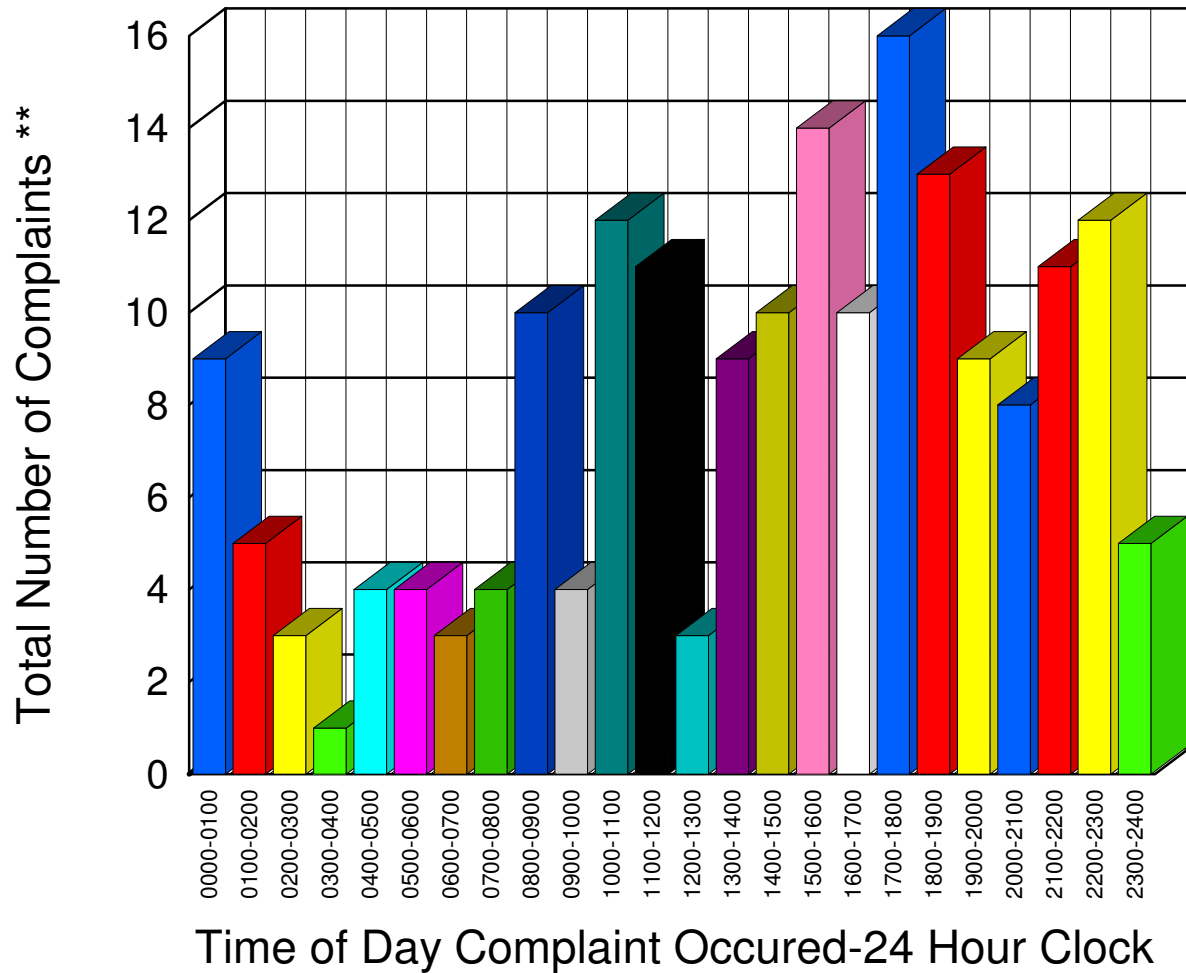

Muskegon County Sheriff's Office

Listing of Offense Reports-- 01/01/2003 to 03/31/2003

0000-0100	199
0100-0200	121
0200-0300	101
0300-0400	77
0400-0500	67
0500-0600	69
0600-0700	114
0700-0800	143
0800-0900	133
0900-1000	140
1000-1100	154
1100-1200	209
1200-1300	169
1300-1400	187
1400-1500	213
1500-1600	284
1600-1700	297
1700-1800	315
1800-1900	303
1900-2000	243
2000-2100	230
2100-2200	205
2200-2300	223
2300-2400	111

Total 107

** Complaints taken by Muskegon Sheriff's Office

Muskegon County Sheriff's Office

Listing of Offense Reports--Cedar Creek Township 01/01/2003 to 03/31/2003

0000-0100	9
0100-0200	5
0200-0300	3
0300-0400	1
0400-0500	4
0500-0600	4
0600-0700	3
0700-0800	4
0800-0900	10
0900-1000	4
1000-1100	12
1100-1200	11
1200-1300	3
1300-1400	9
1400-1500	10
1500-1600	14
1600-1700	10
1700-1800	16
1800-1900	13
1900-2000	9
2000-2100	8
2100-2200	11
2200-2300	12
2300-2400	5

Total 190

** Complaints taken by Muskegon Sheriff's Office

Muskegon County Sheriff's Office

Listing of Offense Reports--Lakewood Club and Dalton Township 01/01/2003 to 03/31/2003

0000-0100	28
0100-0200	17
0200-0300	25
0300-0400	13
0400-0500	11
0500-0600	9
0600-0700	21
0700-0800	16
0800-0900	21
0900-1000	25
1000-1100	22
1100-1200	27
1200-1300	19
1300-1400	20
1400-1500	26
1500-1600	32
1600-1700	35
1700-1800	46
1800-1900	43
1900-2000	28
2000-2100	41
2100-2200	38
2200-2300	32
2300-2400	12

Total 104

** Complaints taken by Muskegon Sheriff's Office

Muskegon County Sheriff's Office

Listing of Offense Reports--White River Township 01/01/2003 to 03/26/2003

0000-0100	1
0100-0200	2
0500-0600	1
0600-0700	1
0900-1000	1
1000-1100	1
1300-1400	1
1400-1500	1
1500-1600	2
1600-1700	2
1700-1800	4
1800-1900	2
1900-2000	3
2000-2100	1
2100-2200	4
2200-2300	1
2300-2400	3