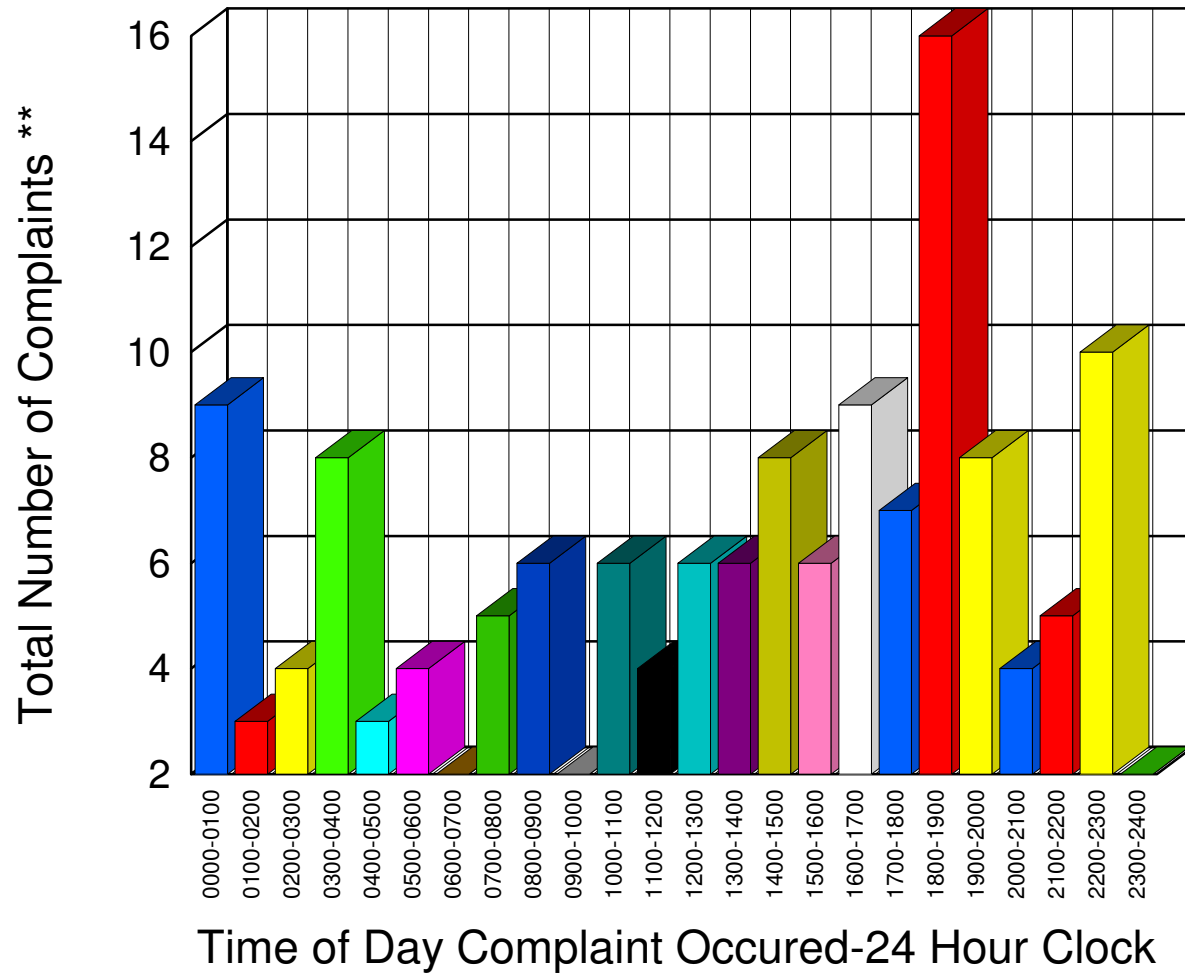

Total 83

** Complaints taken by Muskegon Sheriff's Office

Muskegon County Sheriff's Office

Listing of Offense Reports--Ravenna and Ravenna Township 01/01/2003 to 03/30/2003

0000-0100	9
0100-0200	3
0200-0300	4
0300-0400	8
0400-0500	3
0500-0600	4
0600-0700	2
0700-0800	5
0800-0900	6
0900-1000	2
1000-1100	6
1100-1200	4
1200-1300	6
1300-1400	6
1400-1500	8
1500-1600	6
1600-1700	9
1700-1800	7
1800-1900	16
1900-2000	8
2000-2100	4
2100-2200	5
2200-2300	10
2300-2400	2

Total 143

** Complaints taken by Muskegon Sheriff's Office

Muskegon County Sheriff's Office

Listing of Offense Reports--Sullivan Township 01/01/2003 to 03/31/2003

0000-0100	5
0100-0200	4
0200-0300	3
0300-0400	3
0400-0500	6
0500-0600	1
0600-0700	4
0700-0800	2
0800-0900	2
0900-1000	2
1000-1100	3
1100-1200	2
1200-1300	6
1300-1400	3
1400-1500	4
1500-1600	4
1600-1700	2
1700-1800	7
1800-1900	10
1900-2000	12
2000-2100	6
2100-2200	7
2200-2300	5
2300-2400	1

Total 104

** Complaints taken by Muskegon Sheriff's Office

Muskegon County Sheriff's Office

Listing of Offense Reports--White River Township 01/01/2003 to 03/26/2003

0000-0100	1
0100-0200	2
0500-0600	1
0600-0700	1
0900-1000	1
1000-1100	1
1300-1400	1
1400-1500	1
1500-1600	2
1600-1700	2
1700-1800	4
1800-1900	2
1900-2000	3
2000-2100	1
2100-2200	4
2200-2300	1
2300-2400	3