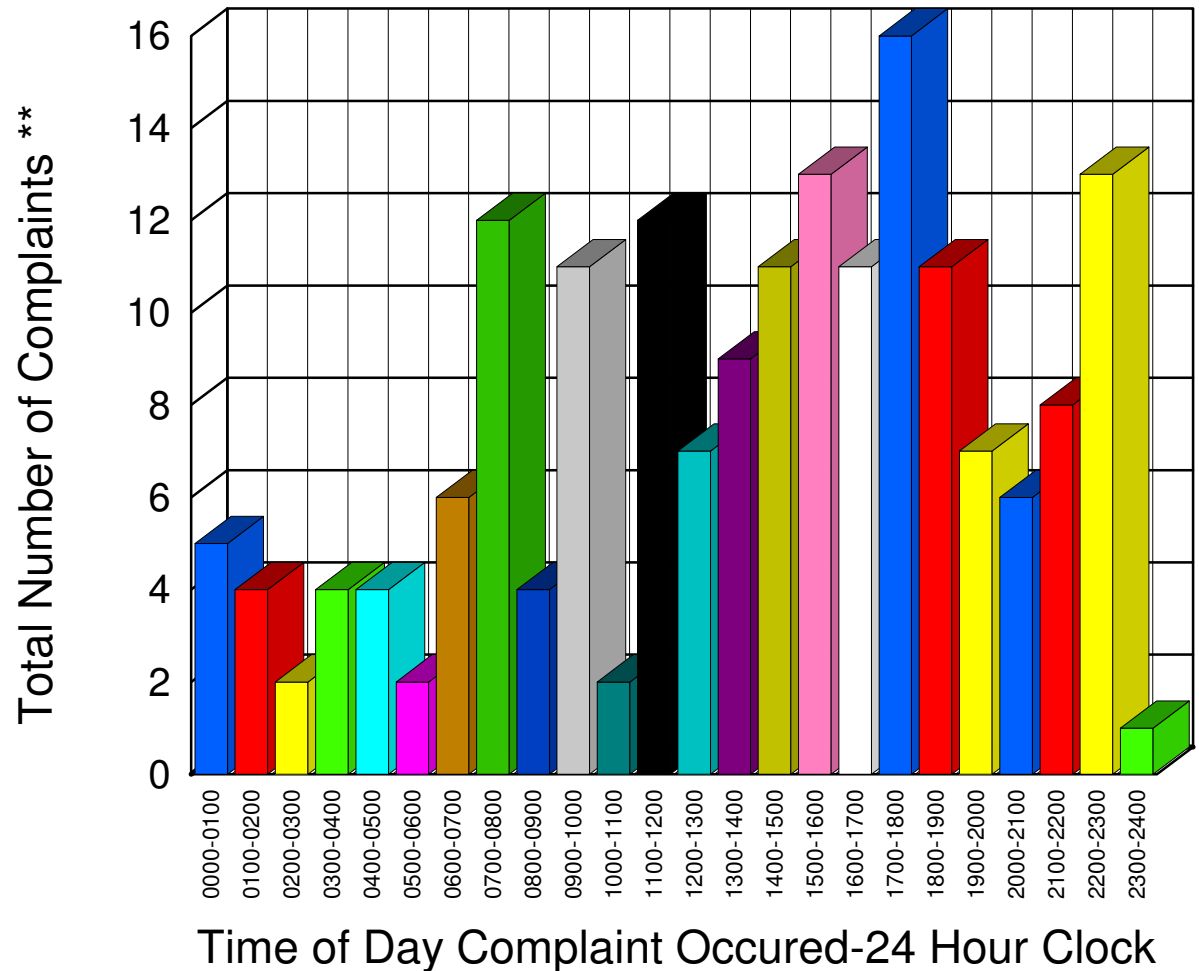

Muskegon County Sheriff's Office

Listing of Offense Reports--Holton Township 01/01/2003 to 03/31/2003

0000-0100	5
0100-0200	4
0200-0300	2
0300-0400	4
0400-0500	4
0500-0600	2
0600-0700	6
0700-0800	12
0800-0900	4
0900-1000	11
1000-1100	2
1100-1200	12
1200-1300	7
1300-1400	9
1400-1500	11
1500-1600	13
1600-1700	11
1700-1800	16
1800-1900	11
1900-2000	7
2000-2100	6
2100-2200	8
2200-2300	13
2300-2400	1

Total 181

** Complaints taken by Muskegon Sheriff's Office