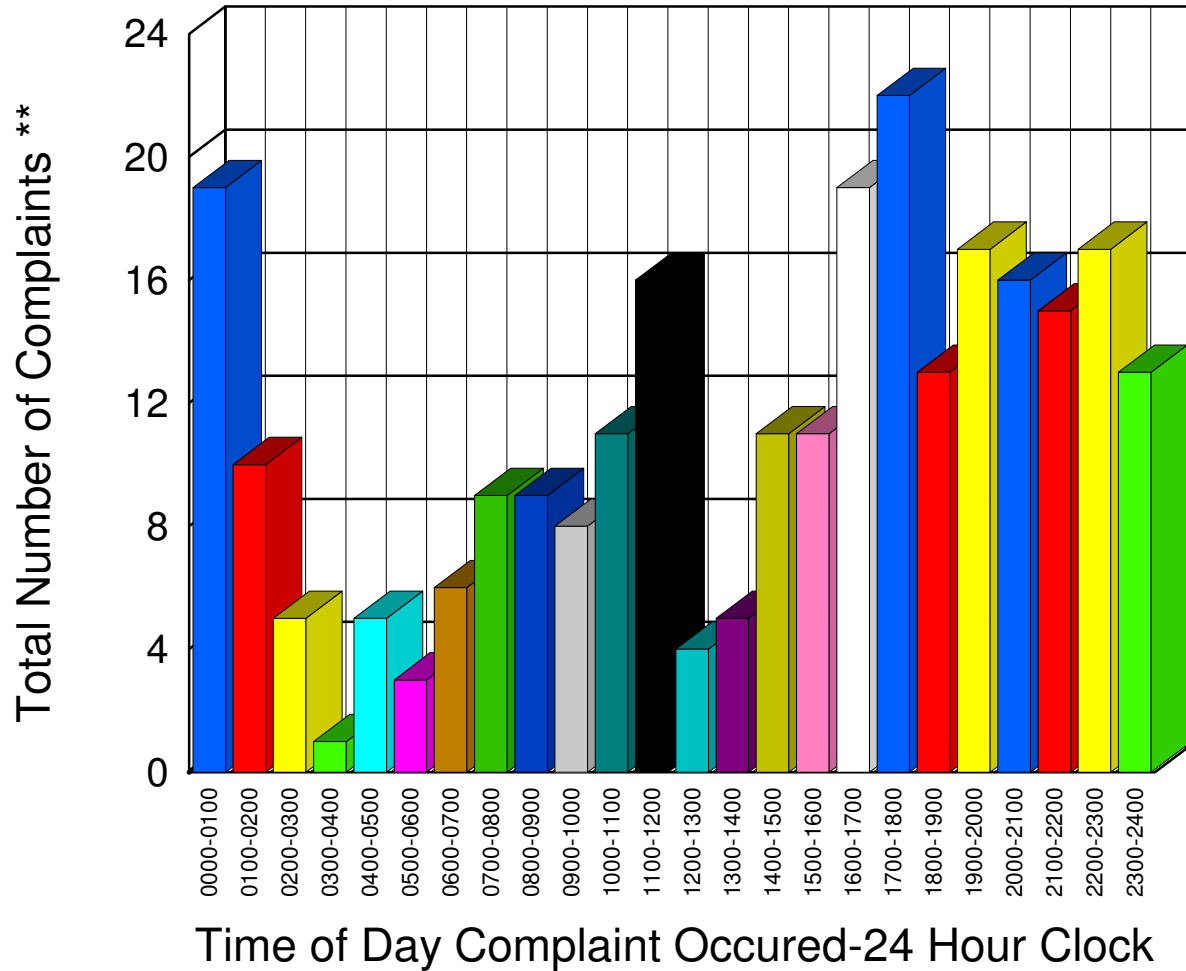

Total 607

** Complaints taken by Muskegon Sheriff's Office

Muskegon County Sheriff's Office

Listing of Offense Reports--Egelston Township 01/01/2003 to 03/31/2003

0000-0100	31
0100-0200	20
0200-0300	19
0300-0400	11
0400-0500	13
0500-0600	10
0600-0700	14
0700-0800	10
0800-0900	15
0900-1000	22
1000-1100	21
1100-1200	15
1200-1300	26
1300-1400	24
1400-1500	34
1500-1600	52
1600-1700	51
1700-1800	44
1800-1900	42
1900-2000	30
2000-2100	31
2100-2200	31
2200-2300	41
2300-2400	8

Total 615

** Complaints taken by Muskegon Sheriff's Office

Muskegon County Sheriff's Office

Listing of Offense Reports--FruitlandTownship 01/01/2003 to 03/31/2003

0000-0100	19
0100-0200	10
0200-0300	5
0300-0400	1
0400-0500	5
0500-0600	3
0600-0700	6
0700-0800	9
0800-0900	9
0900-1000	8
1000-1100	11
1100-1200	16
1200-1300	4
1300-1400	5
1400-1500	11
1500-1600	11
1600-1700	19
1700-1800	22
1800-1900	13
1900-2000	17
2000-2100	16
2100-2200	15
2200-2300	17
2300-2400	13

Total 265

** Complaints taken by Muskegon Sheriff's Office

Muskegon County Sheriff's Office

Listing of Offense Reports--Fruitport and Fruitport Township 01/01/2003 to 03/31/2003

0000-0100	39
0100-0200	35
0200-0300	15
0300-0400	20
0400-0500	10
0500-0600	13
0600-0700	23
0700-0800	44
0800-0900	35
0900-1000	42
1000-1100	48
1100-1200	72
1200-1300	52
1300-1400	68
1400-1500	63
1500-1600	88
1600-1700	89
1700-1800	96
1800-1900	85
1900-2000	78
2000-2100	71
2100-2200	54
2200-2300	52
2300-2400	36

Total 104

** Complaints taken by Muskegon Sheriff's Office

Muskegon County Sheriff's Office

Listing of Offense Reports--White River Township 01/01/2003 to 03/26/2003

0000-0100	1
0100-0200	2
0500-0600	1
0600-0700	1
0900-1000	1
1000-1100	1
1300-1400	1
1400-1500	1
1500-1600	2
1600-1700	2
1700-1800	4
1800-1900	2
1900-2000	3
2000-2100	1
2100-2200	4
2200-2300	1
2300-2400	3