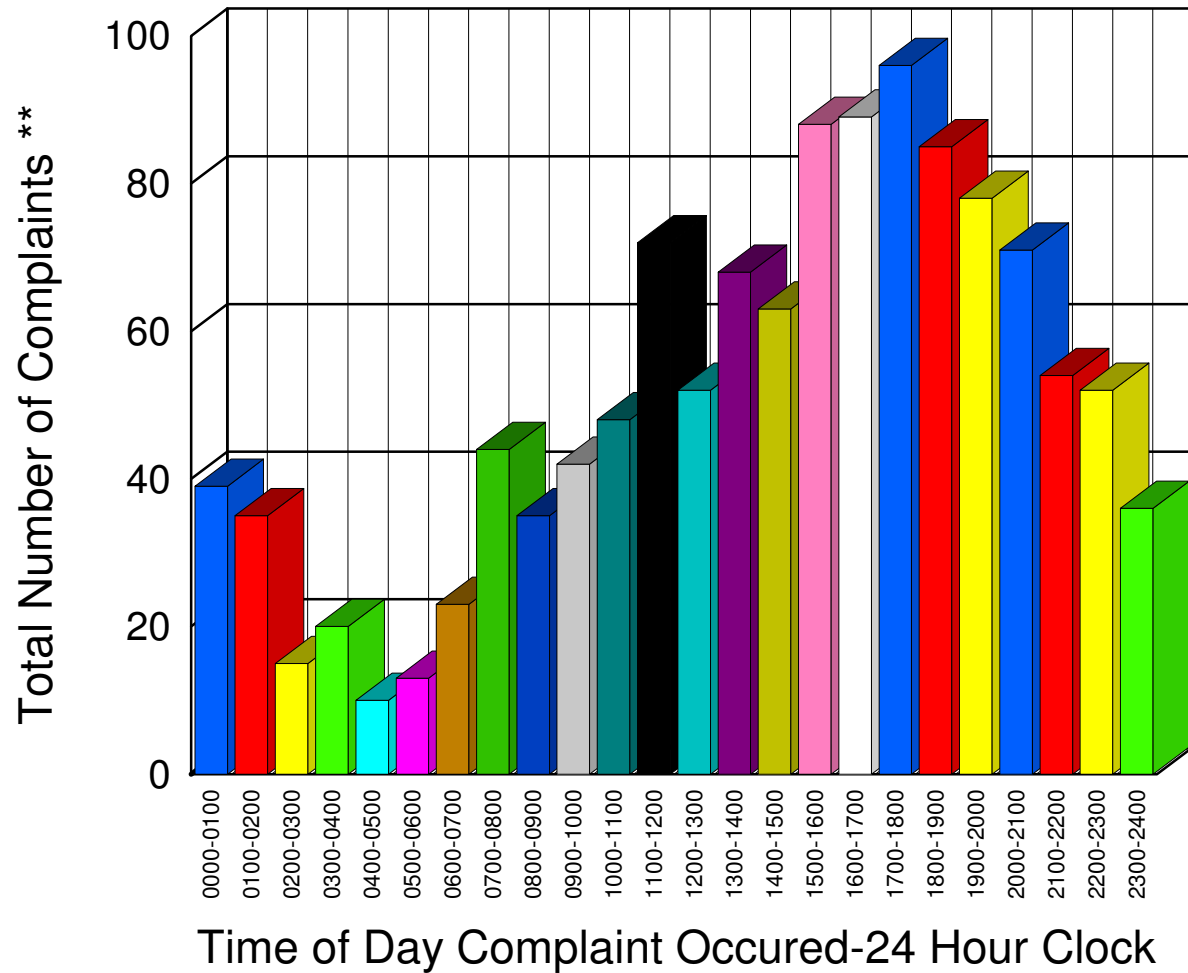

Total 615

** Complaints taken by Muskegon Sheriff's Office

Muskegon County Sheriff's Office

Listing of Offense Reports--FruitlandTownship 01/01/2003 to 03/31/2003

0000-0100	19
0100-0200	10
0200-0300	5
0300-0400	1
0400-0500	5
0500-0600	3
0600-0700	6
0700-0800	9
0800-0900	9
0900-1000	8
1000-1100	11
1100-1200	16
1200-1300	4
1300-1400	5
1400-1500	11
1500-1600	11
1600-1700	19
1700-1800	22
1800-1900	13
1900-2000	17
2000-2100	16
2100-2200	15
2200-2300	17
2300-2400	13

Total 265

** Complaints taken by Muskegon Sheriff's Office

Muskegon County Sheriff's Office

Listing of Offense Reports--Fruitport and Fruitport Township 01/01/2003 to 03/31/2003

0000-0100	39
0100-0200	35
0200-0300	15
0300-0400	20
0400-0500	10
0500-0600	13
0600-0700	23
0700-0800	44
0800-0900	35
0900-1000	42
1000-1100	48
1100-1200	72
1200-1300	52
1300-1400	68
1400-1500	63
1500-1600	88
1600-1700	89
1700-1800	96
1800-1900	85
1900-2000	78
2000-2100	71
2100-2200	54
2200-2300	52
2300-2400	36

Total 1,228

** Complaints taken by Muskegon Sheriff's Office

Muskegon County Sheriff's Office

Listing of Offense Reports--Fruitport 01/03/2003 to 03/31/2003

0000-0100	6
0100-0200	1
0200-0300	2
0300-0400	2
0500-0600	1
0700-0800	15
0800-0900	5
0900-1000	2
1000-1100	6
1100-1200	10
1200-1300	8
1300-1400	7
1400-1500	4
1500-1600	8
1600-1700	7
1700-1800	5
1800-1900	9
1900-2000	4
2000-2100	5
2100-2200	5
2200-2300	5
2300-2400	4

Total 104

** Complaints taken by Muskegon Sheriff's Office

Muskegon County Sheriff's Office

Listing of Offense Reports--White River Township 01/01/2003 to 03/26/2003

0000-0100	1
0100-0200	2
0500-0600	1
0600-0700	1
0900-1000	1
1000-1100	1
1300-1400	1
1400-1500	1
1500-1600	2
1600-1700	2
1700-1800	4
1800-1900	2
1900-2000	3
2000-2100	1
2100-2200	4
2200-2300	1
2300-2400	3