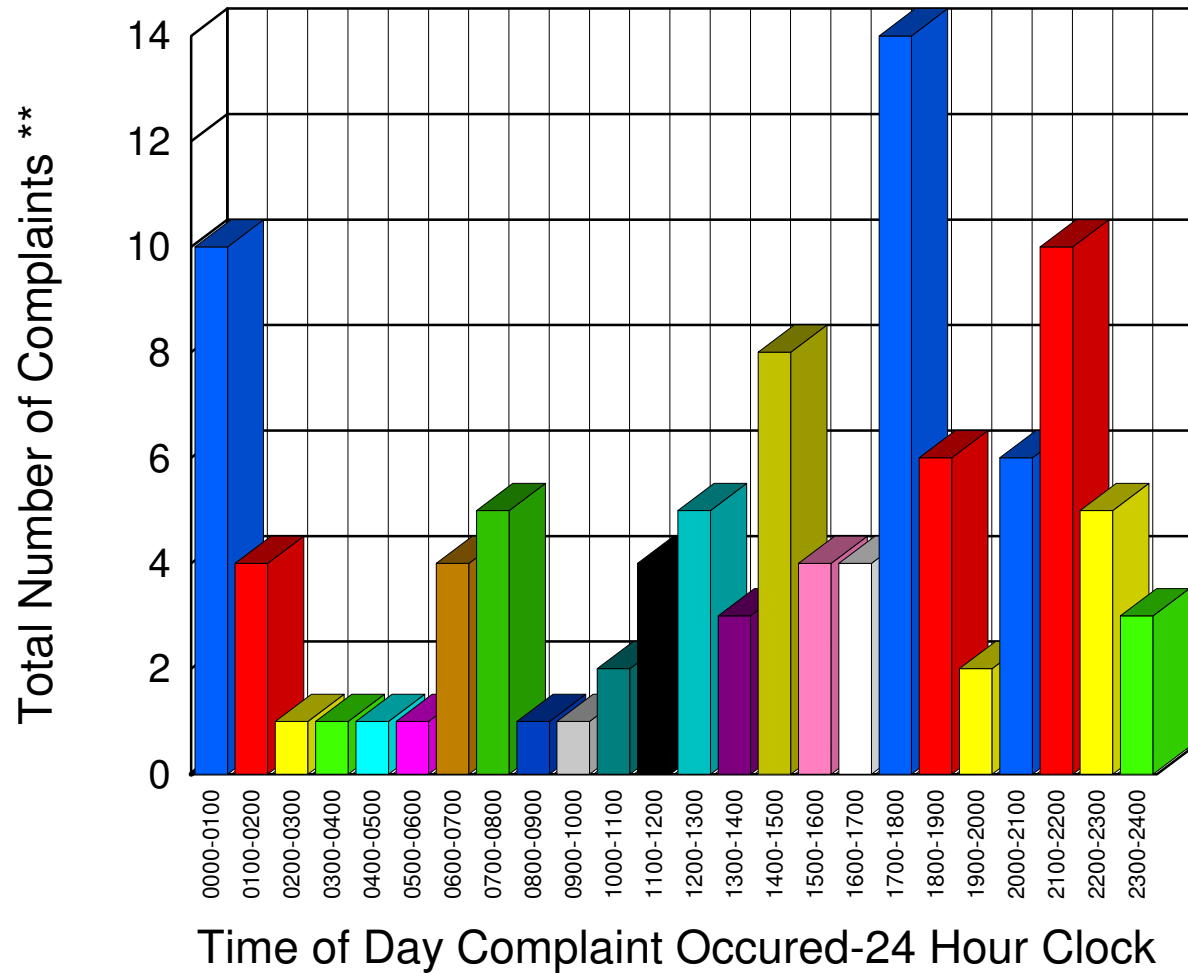

Muskegon County Sheriff's Office

Listing of Offense Reports--Blue Lake Township 01/01/2003 to 03/31/2003

0000-0100	10
0100-0200	4
0200-0300	1
0300-0400	1
0400-0500	1
0500-0600	1
0600-0700	4
0700-0800	5
0800-0900	1
0900-1000	1
1000-1100	2
1100-1200	4
1200-1300	5
1300-1400	3
1400-1500	8
1500-1600	4
1600-1700	4
1700-1800	14
1800-1900	6
1900-2000	2
2000-2100	6
2100-2200	10
2200-2300	5
2300-2400	3

Total 105

** Complaints taken by Muskegon Sheriff's Office