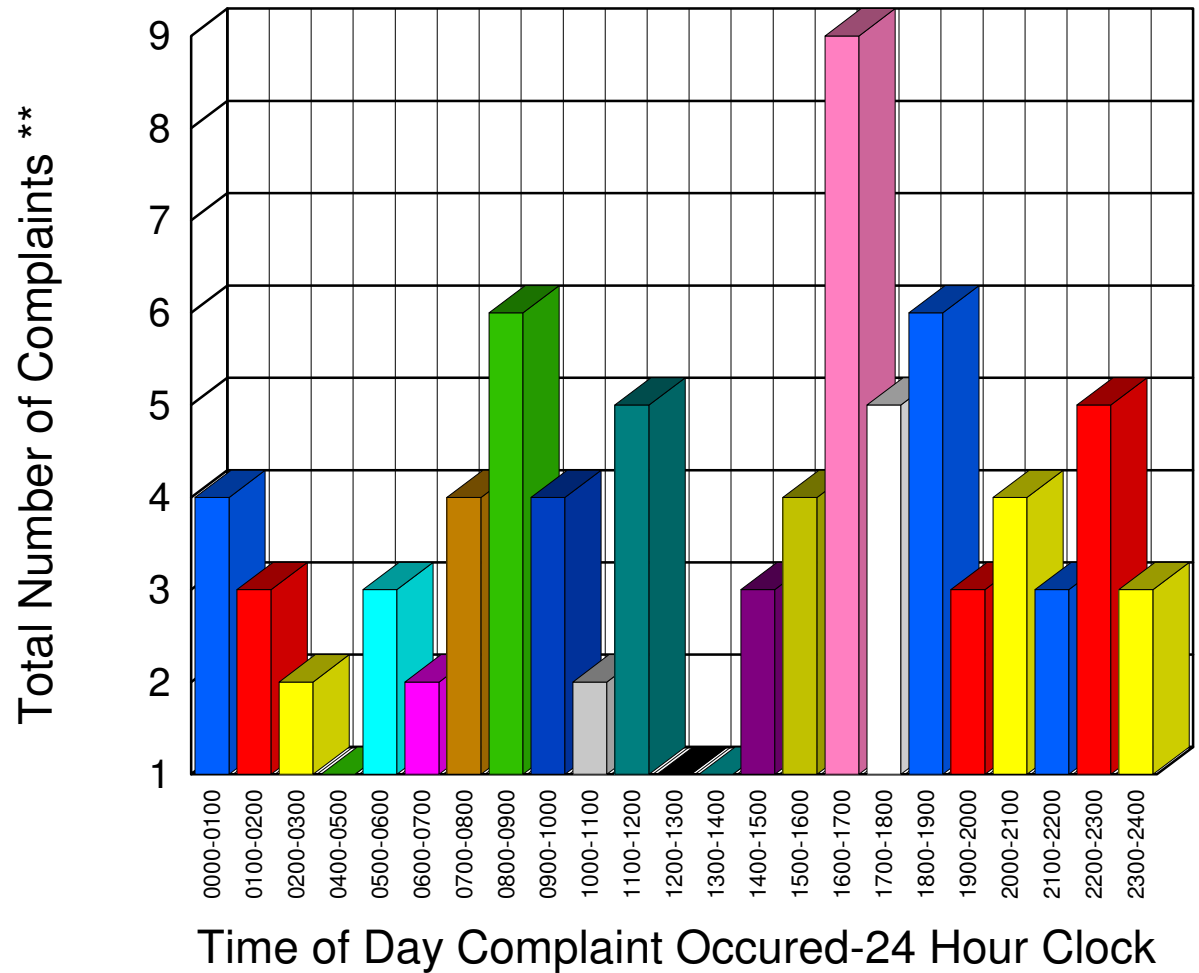

Muskegon County Sheriff's Office

Listing of Offense Reports--MoorlandTownship 01/01/2003 to 03/30/2003

0000-0100	4
0100-0200	3
0200-0300	2
0400-0500	1
0500-0600	3
0600-0700	2
0700-0800	4
0800-0900	6
0900-1000	4
1000-1100	2
1100-1200	5
1200-1300	1
1300-1400	1
1400-1500	3
1500-1600	4
1600-1700	9
1700-1800	5
1800-1900	6
1900-2000	3
2000-2100	4
2100-2200	3
2200-2300	5
2300-2400	3

Total 83

** Complaints taken by Muskegon Sheriff's Office