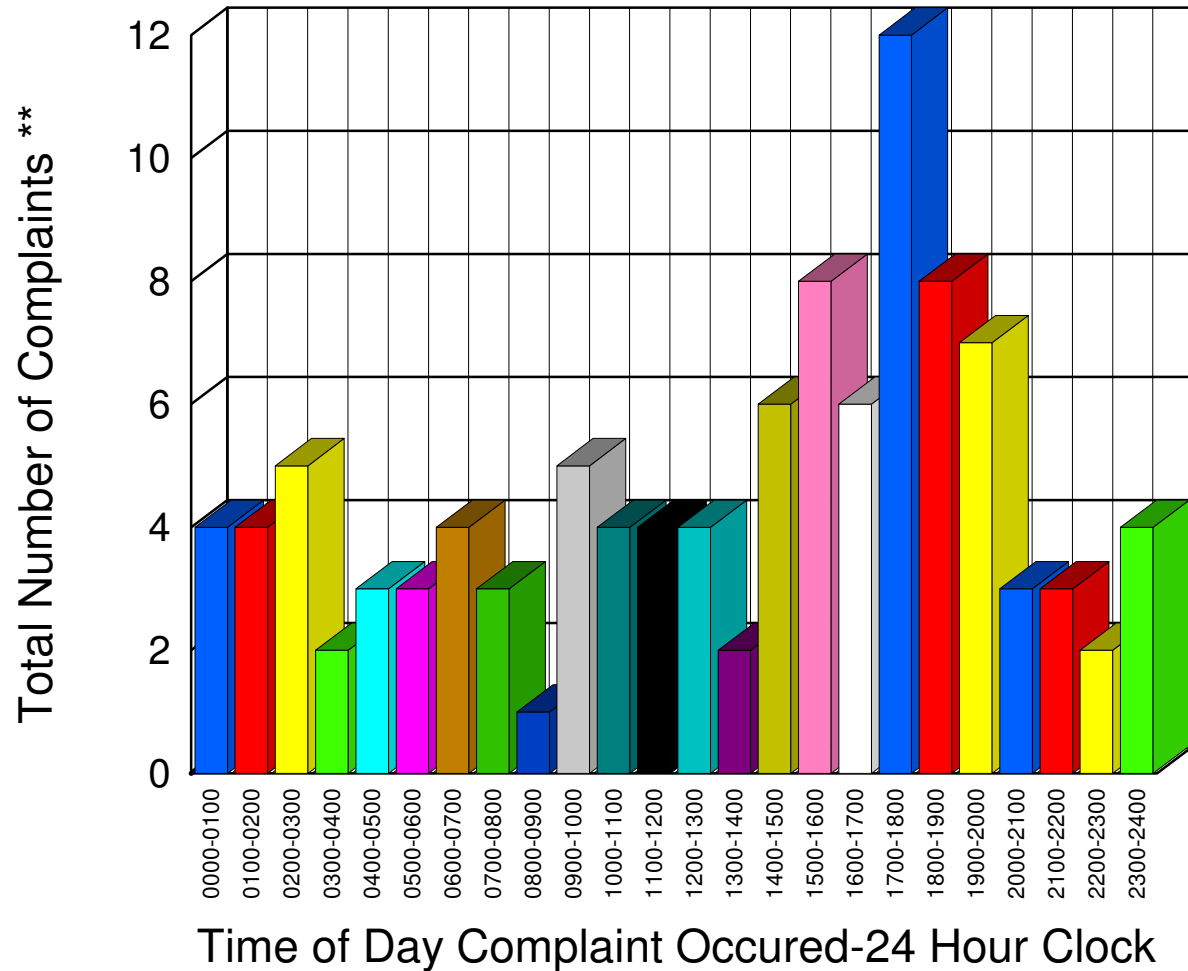

Muskegon County Sheriff's Office

Listing of Offense Reports--Casnovia and Casnovia Township 01/01/2003 to 03/31/2003

0000-0100	4
0100-0200	4
0200-0300	5
0300-0400	2
0400-0500	3
0500-0600	3
0600-0700	4
0700-0800	3
0800-0900	1
0900-1000	5
1000-1100	4
1100-1200	4
1200-1300	4
1300-1400	2
1400-1500	6
1500-1600	8
1600-1700	6
1700-1800	12
1800-1900	8
1900-2000	7
2000-2100	3
2100-2200	3
2200-2300	2
2300-2400	4

Total 107

** Complaints taken by Muskegon Sheriff's Office