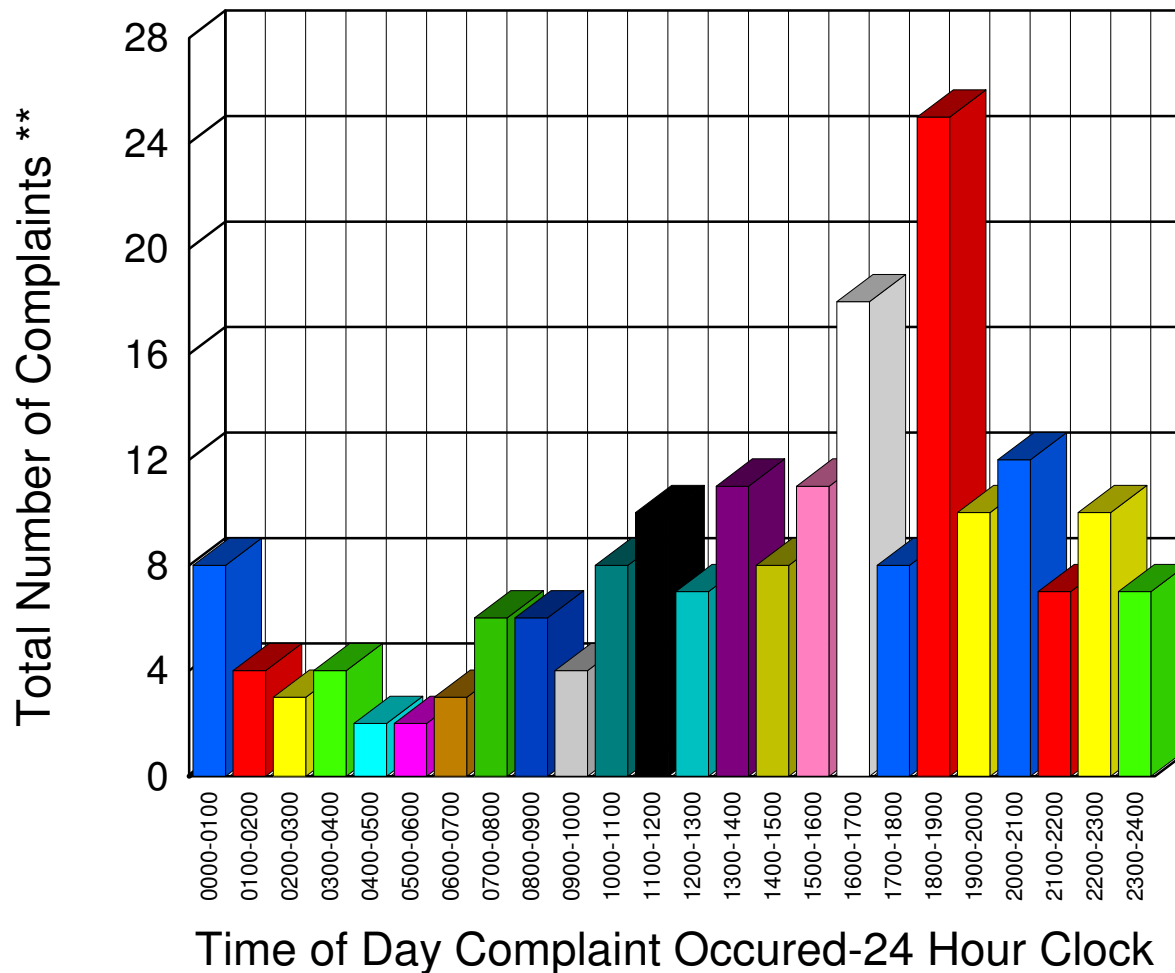

Total 143

** Complaints taken by Muskegon Sheriff's Office

Muskegon County Sheriff's Office

Listing of Offense Reports--Sullivan Township 01/01/2003 to 03/31/2003

0000-0100	5
0100-0200	4
0200-0300	3
0300-0400	3
0400-0500	6
0500-0600	1
0600-0700	4
0700-0800	2
0800-0900	2
0900-1000	2
1000-1100	3
1100-1200	2
1200-1300	6
1300-1400	3
1400-1500	4
1500-1600	4
1600-1700	2
1700-1800	7
1800-1900	10
1900-2000	12
2000-2100	6
2100-2200	7
2200-2300	5
2300-2400	1

Total 104

** Complaints taken by Muskegon Sheriff's Office

Muskegon County Sheriff's Office

Listing of Offense Reports--White River Township 01/01/2003 to 03/26/2003

0000-0100	1
0100-0200	2
0500-0600	1
0600-0700	1
0900-1000	1
1000-1100	1
1300-1400	1
1400-1500	1
1500-1600	2
1600-1700	2
1700-1800	4
1800-1900	2
1900-2000	3
2000-2100	1
2100-2200	4
2200-2300	1
2300-2400	3

Total	31
-------	----

** Complaints taken by Muskegon Sheriff's Office

Muskegon County Sheriff's Office

Listing of Offense Reports--Whitehall Township 01/01/2003 to 03/31/2003

0000-0100	8
0100-0200	4
0200-0300	3
0300-0400	4
0400-0500	2
0500-0600	2
0600-0700	3
0700-0800	6
0800-0900	6
0900-1000	4
1000-1100	8
1100-1200	10
1200-1300	7
1300-1400	11
1400-1500	8
1500-1600	11
1600-1700	18
1700-1800	8
1800-1900	25
1900-2000	10
2000-2100	12
2100-2200	7
2200-2300	10
2300-2400	7
<hr/>	
<hr/>	
Total	194