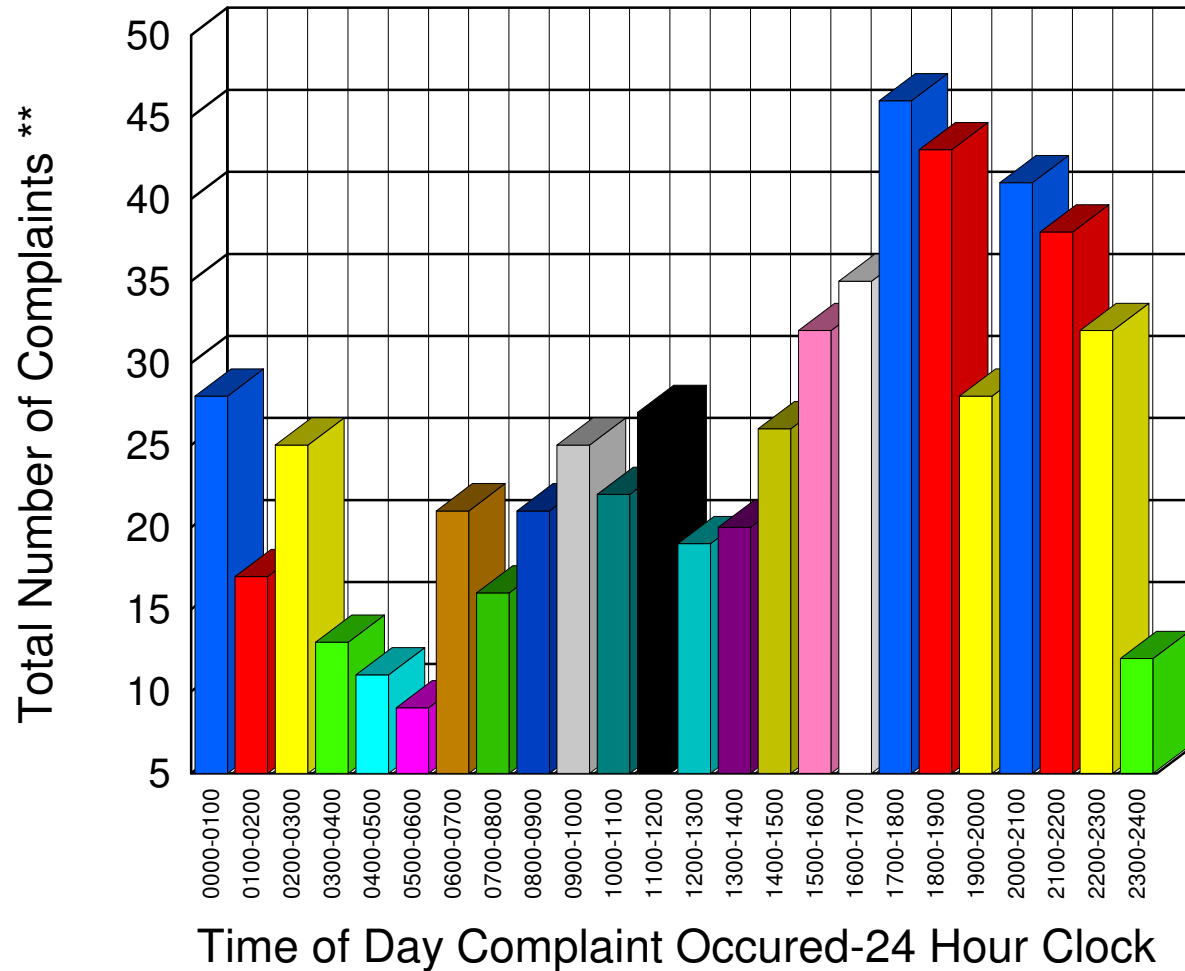

Muskegon County Sheriff's Office

Listing of Offense Reports-- 01/01/2003 to 03/31/2003

0000-0100	199
0100-0200	121
0200-0300	101
0300-0400	77
0400-0500	67
0500-0600	69
0600-0700	114
0700-0800	143
0800-0900	133
0900-1000	140
1000-1100	154
1100-1200	209
1200-1300	169
1300-1400	187
1400-1500	213
1500-1600	284
1600-1700	297
1700-1800	315
1800-1900	303
1900-2000	243
2000-2100	230
2100-2200	205
2200-2300	223
2300-2400	111

Total 190

** Complaints taken by Muskegon Sheriff's Office

Muskegon County Sheriff's Office

Listing of Offense Reports--Lakewood Club and Dalton Township 01/01/2003 to 03/31/2003

0000-0100	28
0100-0200	17
0200-0300	25
0300-0400	13
0400-0500	11
0500-0600	9
0600-0700	21
0700-0800	16
0800-0900	21
0900-1000	25
1000-1100	22
1100-1200	27
1200-1300	19
1300-1400	20
1400-1500	26
1500-1600	32
1600-1700	35
1700-1800	46
1800-1900	43
1900-2000	28
2000-2100	41
2100-2200	38
2200-2300	32
2300-2400	12

Total 607

** Complaints taken by Muskegon Sheriff's Office

Muskegon County Sheriff's Office

Listing of Offense Reports--Egelston Township 01/01/2003 to 03/31/2003

0000-0100	31
0100-0200	20
0200-0300	19
0300-0400	11
0400-0500	13
0500-0600	10
0600-0700	14
0700-0800	10
0800-0900	15
0900-1000	22
1000-1100	21
1100-1200	15
1200-1300	26
1300-1400	24
1400-1500	34
1500-1600	52
1600-1700	51
1700-1800	44
1800-1900	42
1900-2000	30
2000-2100	31
2100-2200	31
2200-2300	41
2300-2400	8

Total 104

** Complaints taken by Muskegon Sheriff's Office

Muskegon County Sheriff's Office

Listing of Offense Reports--White River Township 01/01/2003 to 03/26/2003

0000-0100	1
0100-0200	2
0500-0600	1
0600-0700	1
0900-1000	1
1000-1100	1
1300-1400	1
1400-1500	1
1500-1600	2
1600-1700	2
1700-1800	4
1800-1900	2
1900-2000	3
2000-2100	1
2100-2200	4
2200-2300	1
2300-2400	3