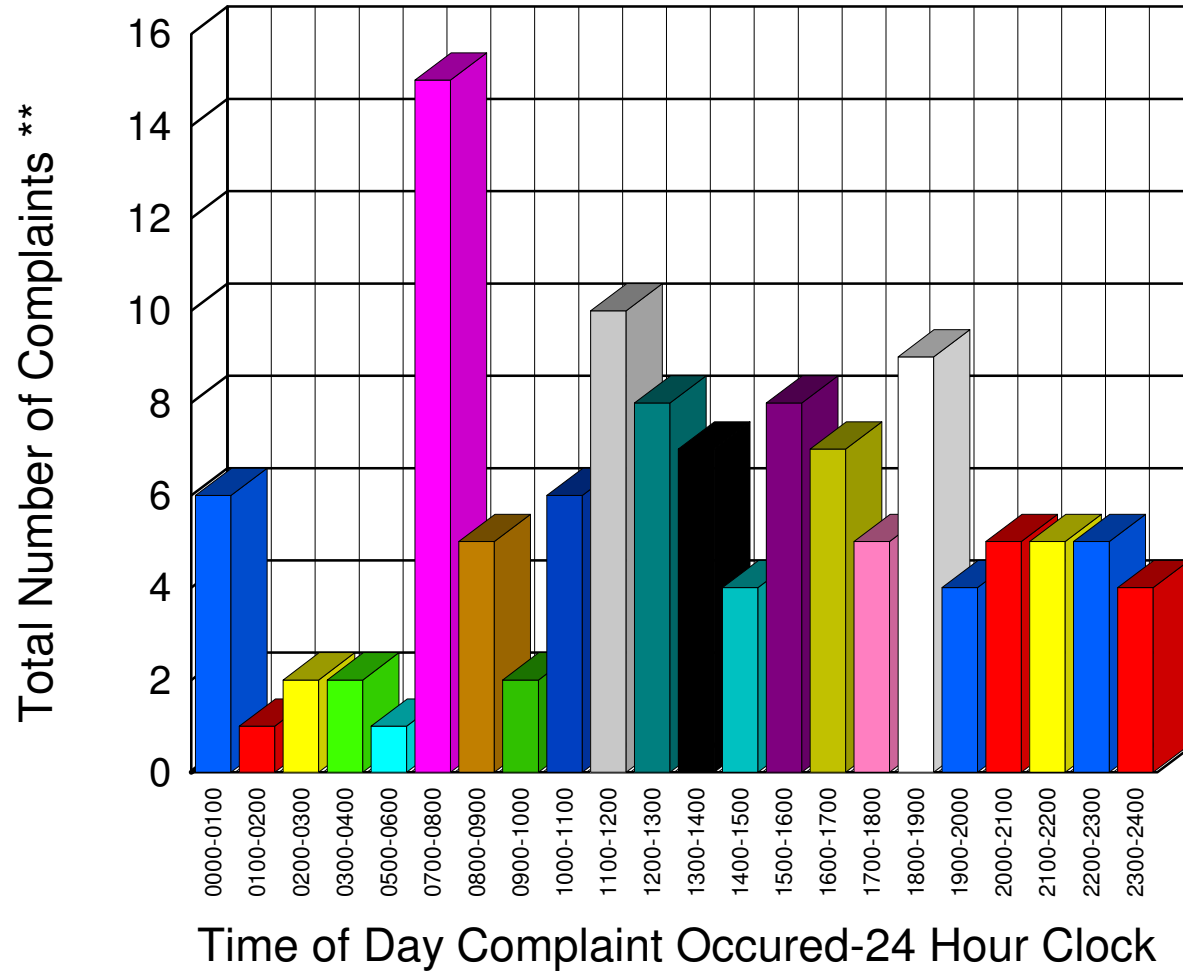

Total 1,228

** Complaints taken by Muskegon Sheriff's Office

Muskegon County Sheriff's Office

Listing of Offense Reports--Fruitport 01/03/2003 to 03/31/2003

0000-0100	6
0100-0200	1
0200-0300	2
0300-0400	2
0500-0600	1
0700-0800	15
0800-0900	5
0900-1000	2
1000-1100	6
1100-1200	10
1200-1300	8
1300-1400	7
1400-1500	4
1500-1600	8
1600-1700	7
1700-1800	5
1800-1900	9
1900-2000	4
2000-2100	5
2100-2200	5
2200-2300	5
2300-2400	4

Total 104

** Complaints taken by Muskegon Sheriff's Office

Muskegon County Sheriff's Office

Listing of Offense Reports--White River Township 01/01/2003 to 03/26/2003

0000-0100	1
0100-0200	2
0500-0600	1
0600-0700	1
0900-1000	1
1000-1100	1
1300-1400	1
1400-1500	1
1500-1600	2
1600-1700	2
1700-1800	4
1800-1900	2
1900-2000	3
2000-2100	1
2100-2200	4
2200-2300	1
2300-2400	3