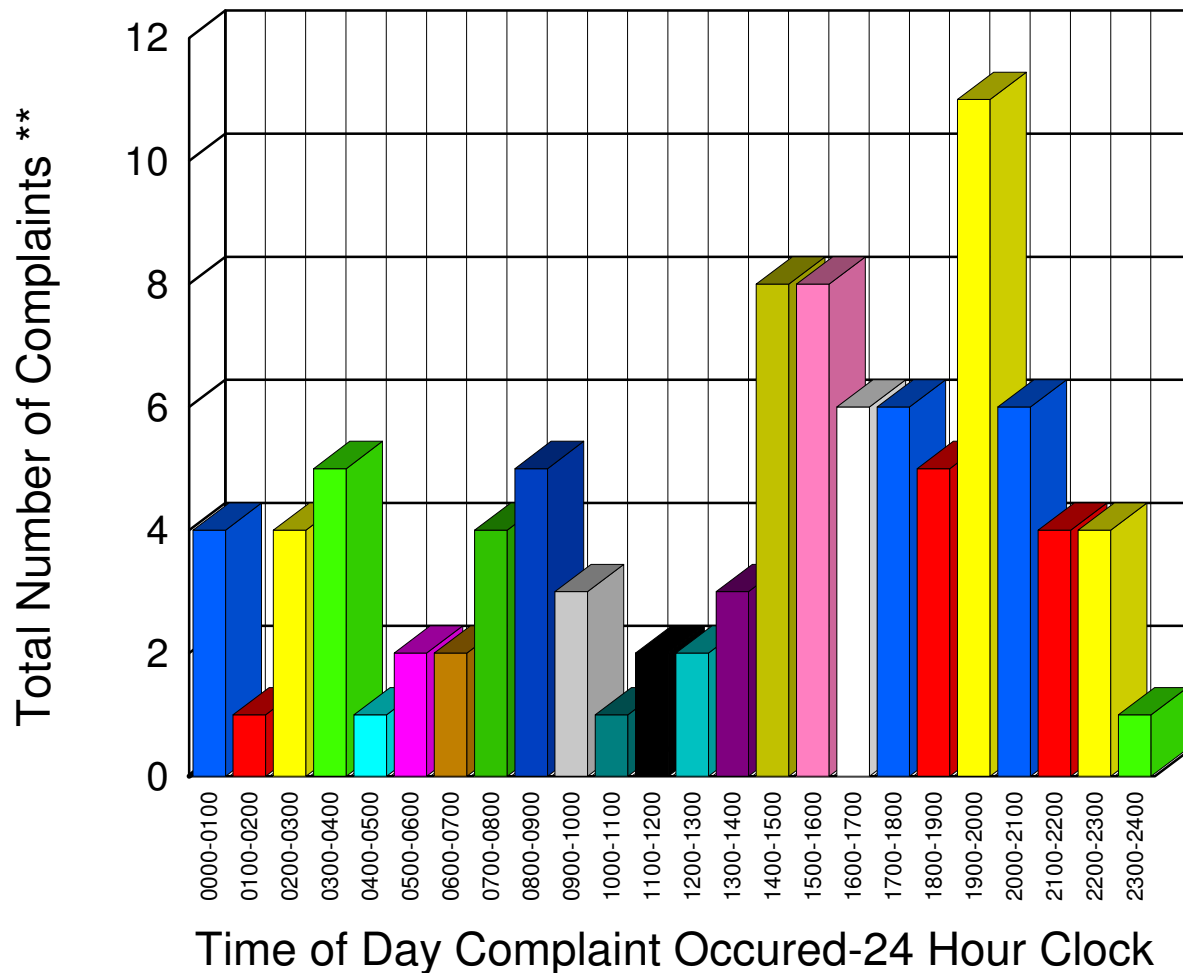

Total 253

** Complaints taken by Muskegon Sheriff's Office

Muskegon County Sheriff's Office

Listing of Offense Reports--Montague Township 01/01/2003 to 03/30/2003

0000-0100	4
0100-0200	1
0200-0300	4
0300-0400	5
0400-0500	1
0500-0600	2
0600-0700	2
0700-0800	4
0800-0900	5
0900-1000	3
1000-1100	1
1100-1200	2
1200-1300	2
1300-1400	3
1400-1500	8
1500-1600	8
1600-1700	6
1700-1800	6
1800-1900	5
1900-2000	11
2000-2100	6
2100-2200	4
2200-2300	4
2300-2400	1
<hr/>	
<hr/>	
Total	98