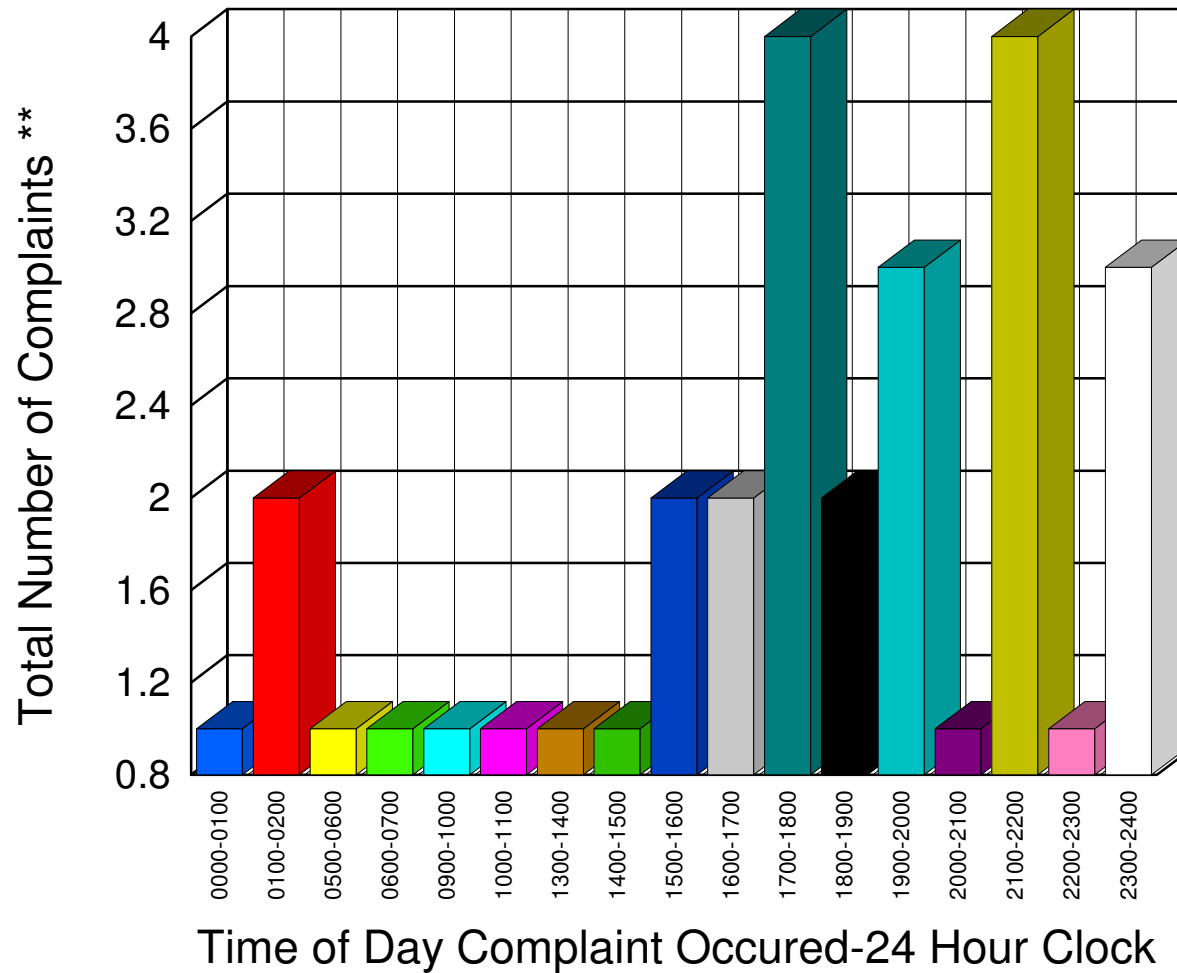

Total 143

** Complaints taken by Muskegon Sheriff's Office

Muskegon County Sheriff's Office

Listing of Offense Reports--Sullivan Township 01/01/2003 to 03/31/2003

0000-0100	5
0100-0200	4
0200-0300	3
0300-0400	3
0400-0500	6
0500-0600	1
0600-0700	4
0700-0800	2
0800-0900	2
0900-1000	2
1000-1100	3
1100-1200	2
1200-1300	6
1300-1400	3
1400-1500	4
1500-1600	4
1600-1700	2
1700-1800	7
1800-1900	10
1900-2000	12
2000-2100	6
2100-2200	7
2200-2300	5
2300-2400	1

Total 104

** Complaints taken by Muskegon Sheriff's Office

Muskegon County Sheriff's Office

Listing of Offense Reports--White River Township 01/01/2003 to 03/26/2003

0000-0100	1
0100-0200	2
0500-0600	1
0600-0700	1
0900-1000	1
1000-1100	1
1300-1400	1
1400-1500	1
1500-1600	2
1600-1700	2
1700-1800	4
1800-1900	2
1900-2000	3
2000-2100	1
2100-2200	4
2200-2300	1
2300-2400	3

Total	31
-------	----

** Complaints taken by Muskegon Sheriff's Office

Muskegon County Sheriff's Office

Listing of Offense Reports--Whitehall Township 01/01/2003 to 03/31/2003

0000-0100	8
0100-0200	4
0200-0300	3
0300-0400	4
0400-0500	2
0500-0600	2
0600-0700	3
0700-0800	6
0800-0900	6
0900-1000	4
1000-1100	8
1100-1200	10
1200-1300	7
1300-1400	11
1400-1500	8
1500-1600	11
1600-1700	18
1700-1800	8
1800-1900	25
1900-2000	10
2000-2100	12
2100-2200	7
2200-2300	10
2300-2400	7
<hr/>	
<hr/>	
Total	194