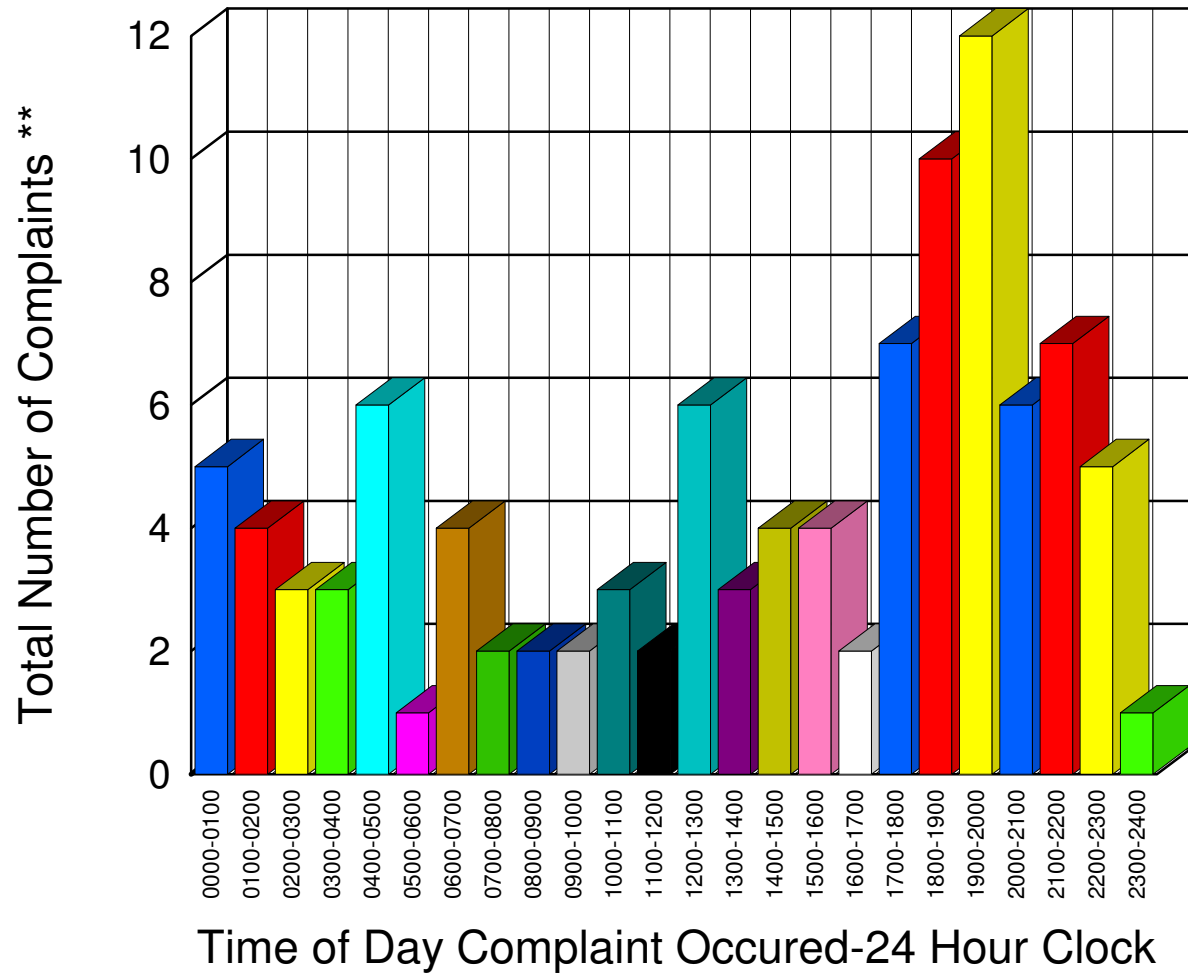

Total 83

** Complaints taken by Muskegon Sheriff's Office

Muskegon County Sheriff's Office

Listing of Offense Reports--Ravenna and Ravenna Township 01/01/2003 to 03/30/2003

0000-0100	9
0100-0200	3
0200-0300	4
0300-0400	8
0400-0500	3
0500-0600	4
0600-0700	2
0700-0800	5
0800-0900	6
0900-1000	2
1000-1100	6
1100-1200	4
1200-1300	6
1300-1400	6
1400-1500	8
1500-1600	6
1600-1700	9
1700-1800	7
1800-1900	16
1900-2000	8
2000-2100	4
2100-2200	5
2200-2300	10
2300-2400	2

Total 143

** Complaints taken by Muskegon Sheriff's Office

Muskegon County Sheriff's Office

Listing of Offense Reports--Sullivan Township 01/01/2003 to 03/31/2003

0000-0100	5
0100-0200	4
0200-0300	3
0300-0400	3
0400-0500	6
0500-0600	1
0600-0700	4
0700-0800	2
0800-0900	2
0900-1000	2
1000-1100	3
1100-1200	2
1200-1300	6
1300-1400	3
1400-1500	4
1500-1600	4
1600-1700	2
1700-1800	7
1800-1900	10
1900-2000	12
2000-2100	6
2100-2200	7
2200-2300	5
2300-2400	1

Total 104

** Complaints taken by Muskegon Sheriff's Office

Muskegon County Sheriff's Office

Listing of Offense Reports--White River Township 01/01/2003 to 03/26/2003

0000-0100	1
0100-0200	2
0500-0600	1
0600-0700	1
0900-1000	1
1000-1100	1
1300-1400	1
1400-1500	1
1500-1600	2
1600-1700	2
1700-1800	4
1800-1900	2
1900-2000	3
2000-2100	1
2100-2200	4
2200-2300	1
2300-2400	3