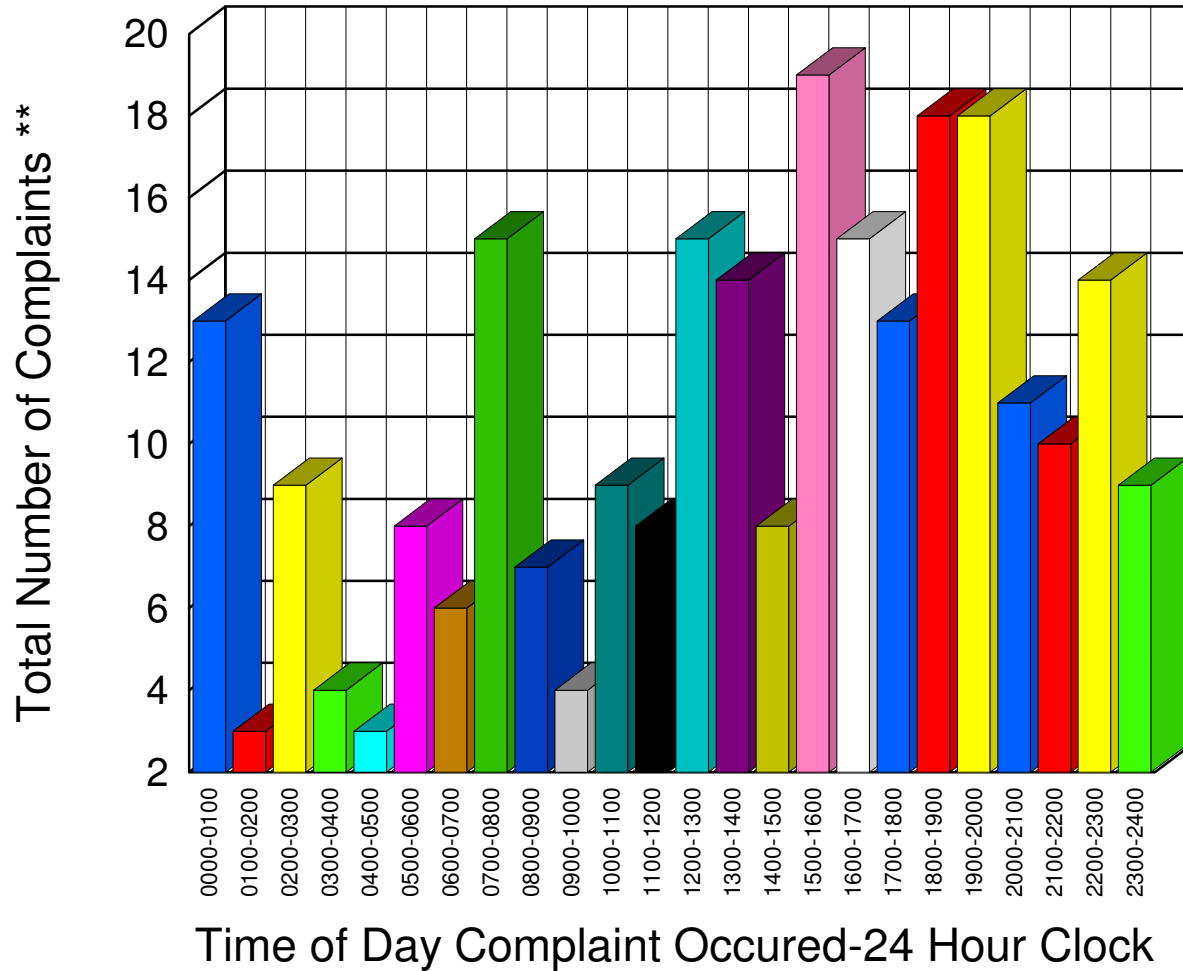

Muskegon County Sheriff's Office

Listing of Offense Reports--Laketon Township 01/01/2003 to 03/31/2003

0000-0100	13
0100-0200	3
0200-0300	9
0300-0400	4
0400-0500	3
0500-0600	8
0600-0700	6
0700-0800	15
0800-0900	7
0900-1000	4
1000-1100	9
1100-1200	8
1200-1300	15
1300-1400	14
1400-1500	8
1500-1600	19
1600-1700	15
1700-1800	13
1800-1900	18
1900-2000	18
2000-2100	11
2100-2200	10
2200-2300	14
2300-2400	9

Total 253

** Complaints taken by Muskegon Sheriff's Office