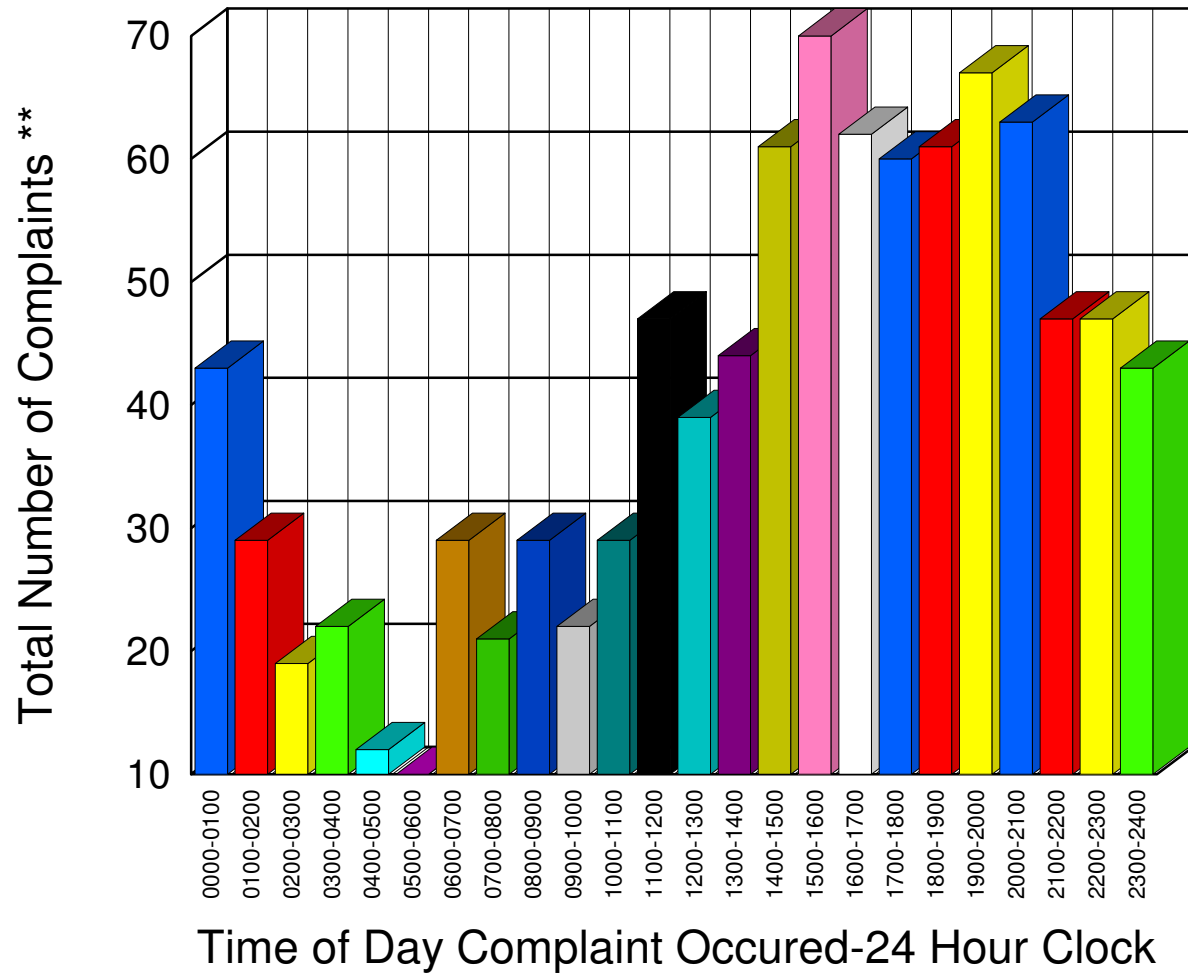

Muskegon County Sheriff's Office

Listing of Offense Reports-- 04/01/2006 to 04/30/2006

0000-0100	43
0100-0200	29
0200-0300	19
0300-0400	22
0400-0500	12
0500-0600	10
0600-0700	29
0700-0800	21
0800-0900	29
0900-1000	22
1000-1100	29
1100-1200	47
1200-1300	39
1300-1400	44
1400-1500	61
1500-1600	70
1600-1700	62
1700-1800	60
1800-1900	61
1900-2000	67
2000-2100	63
2100-2200	47
2200-2300	47
2300-2400	43

Total 976

** Complaints taken by Muskegon Sheriff's Office

Muskegon County Sheriff's Office

Listing of Offense Reports--Blue Lake Township 04/01/2006 to 04/29/2006

0000-0100	2
0100-0200	2
0600-0700	2
0700-0800	1
0900-1000	2
1000-1100	2
1200-1300	2
1300-1400	1
1400-1500	3
1500-1600	6
1600-1700	3
1700-1800	4
1800-1900	5
1900-2000	3
2000-2100	3
2100-2200	1
2300-2400	2

Total 42

** Complaints taken by Muskegon Sheriff's Office

Muskegon County Sheriff's Office

Listing of Offense Reports--Sullivan Township 04/01/2006 to 04/29/2006

0000-0100	1
0600-0700	1
0700-0800	1
0900-1000	1
1100-1200	1
1300-1400	1
1400-1500	3
1500-1600	3
1600-1700	2
1700-1800	3
1800-1900	1
1900-2000	1
2000-2100	3
2300-2400	2

Total	9
-------	---

** Complaints taken by Muskegon Sheriff's Office

Muskegon County Sheriff's Office

Listing of Offense Reports--Whitehall Township 04/01/2006 to 04/30/2006

0000-0100	3
0100-0200	1
0200-0300	2
0300-0400	5
0400-0500	1
0500-0600	2
0600-0700	1
0700-0800	1
0800-0900	2
1100-1200	1
1200-1300	2
1300-1400	5
1400-1500	5
1500-1600	5
1600-1700	1
1700-1800	5
1800-1900	4
1900-2000	5
2000-2100	3
2100-2200	2
2200-2300	4
2300-2400	2