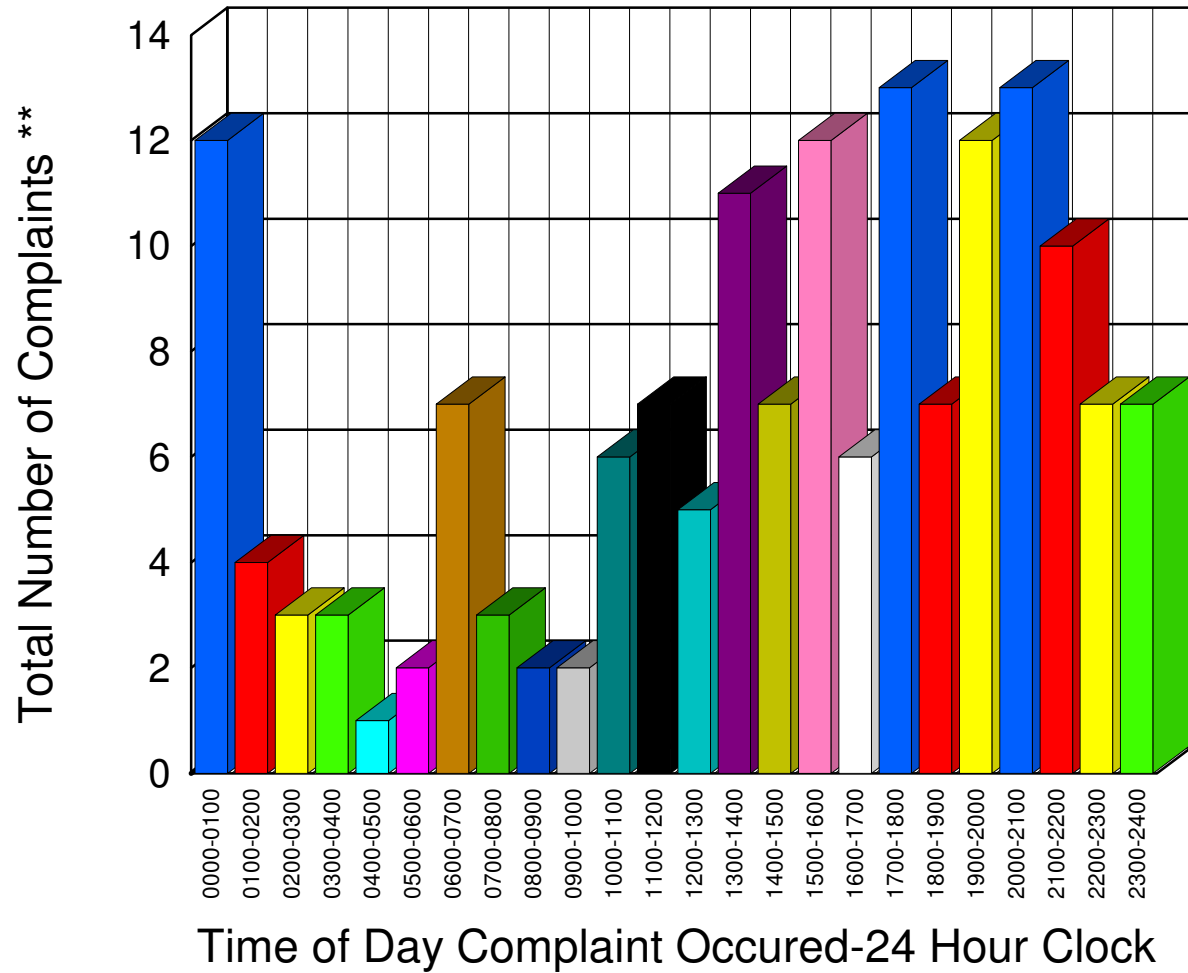

Total 976

** Complaints taken by Muskegon Sheriff's Office

Muskegon County Sheriff's Office

Listing of Offense Reports--Blue Lake Township 04/01/2006 to 04/29/2006

0000-0100	2
0100-0200	2
0600-0700	2
0700-0800	1
0900-1000	2
1000-1100	2
1200-1300	2
1300-1400	1
1400-1500	3
1500-1600	6
1600-1700	3
1700-1800	4
1800-1900	5
1900-2000	3
2000-2100	3
2100-2200	1
2300-2400	2

Total **32**

** Complaints taken by Muskegon Sheriff's Office

Muskegon County Sheriff's Office

Listing of Offense Reports--Cedar Creek Township 04/01/2006 to 04/30/2006

0000-0100	2
0100-0200	1
0400-0500	3
0600-0700	2
0700-0800	1
0800-0900	2
0900-1000	2
1000-1100	1
1100-1200	4
1200-1300	3
1300-1400	3
1400-1500	4
1500-1600	3
1600-1700	5
1700-1800	4
1800-1900	6
1900-2000	2
2000-2100	1
2100-2200	2
2200-2300	3

Total 54

** Complaints taken by Muskegon Sheriff's Office

Muskegon County Sheriff's Office

Listing of Offense Reports--Lakewood Club and Dalton Township 04/01/2006 to 04/30/2006

0000-0100	12
0100-0200	4
0200-0300	3
0300-0400	3
0400-0500	1
0500-0600	2
0600-0700	7
0700-0800	3
0800-0900	2
0900-1000	2
1000-1100	6
1100-1200	7
1200-1300	5
1300-1400	11
1400-1500	7
1500-1600	12
1600-1700	6
1700-1800	13
1800-1900	7
1900-2000	12
2000-2100	13
2100-2200	10
2200-2300	7
2300-2400	7
<hr/>	
<hr/>	
Total	162

Total 42

** Complaints taken by Muskegon Sheriff's Office

Muskegon County Sheriff's Office

Listing of Offense Reports--Sullivan Township 04/01/2006 to 04/29/2006

0000-0100	1
0600-0700	1
0700-0800	1
0900-1000	1
1100-1200	1
1300-1400	1
1400-1500	3
1500-1600	3
1600-1700	2
1700-1800	3
1800-1900	1
1900-2000	1
2000-2100	3
2300-2400	2