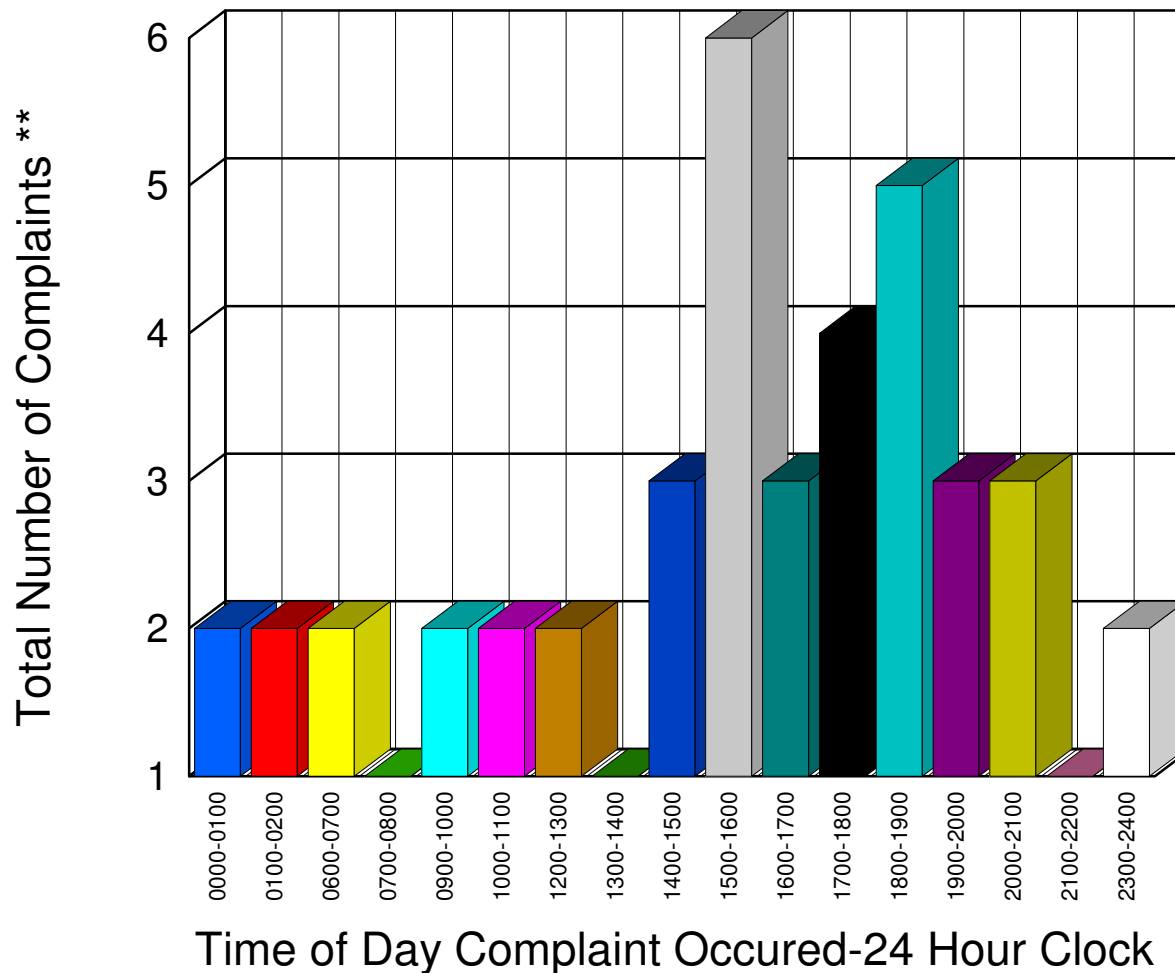

Muskegon County Sheriff's Office

Listing of Offense Reports-- 04/01/2006 to 04/30/2006

0000-0100	43
0100-0200	29
0200-0300	19
0300-0400	22
0400-0500	12
0500-0600	10
0600-0700	29
0700-0800	21
0800-0900	29
0900-1000	22
1000-1100	29
1100-1200	47
1200-1300	39
1300-1400	44
1400-1500	61
1500-1600	70
1600-1700	62
1700-1800	60
1800-1900	61
1900-2000	67
2000-2100	63
2100-2200	47
2200-2300	47
2300-2400	43

Total 976

** Complaints taken by Muskegon Sheriff's Office

Muskegon County Sheriff's Office

Listing of Offense Reports--Blue Lake Township 04/01/2006 to 04/29/2006

0000-0100	2
0100-0200	2
0600-0700	2
0700-0800	1
0900-1000	2
1000-1100	2
1200-1300	2
1300-1400	1
1400-1500	3
1500-1600	6
1600-1700	3
1700-1800	4
1800-1900	5
1900-2000	3
2000-2100	3
2100-2200	1
2300-2400	2

Total 42

** Complaints taken by Muskegon Sheriff's Office

Muskegon County Sheriff's Office

Listing of Offense Reports--Sullivan Township 04/01/2006 to 04/29/2006

0000-0100	1
0600-0700	1
0700-0800	1
0900-1000	1
1100-1200	1
1300-1400	1
1400-1500	3
1500-1600	3
1600-1700	2
1700-1800	3
1800-1900	1
1900-2000	1
2000-2100	3
2300-2400	2

Total	9
-------	---

** Complaints taken by Muskegon Sheriff's Office

Muskegon County Sheriff's Office

Listing of Offense Reports--Whitehall Township 04/01/2006 to 04/30/2006

0000-0100	3
0100-0200	1
0200-0300	2
0300-0400	5
0400-0500	1
0500-0600	2
0600-0700	1
0700-0800	1
0800-0900	2
1100-1200	1
1200-1300	2
1300-1400	5
1400-1500	5
1500-1600	5
1600-1700	1
1700-1800	5
1800-1900	4
1900-2000	5
2000-2100	3
2100-2200	2
2200-2300	4
2300-2400	2