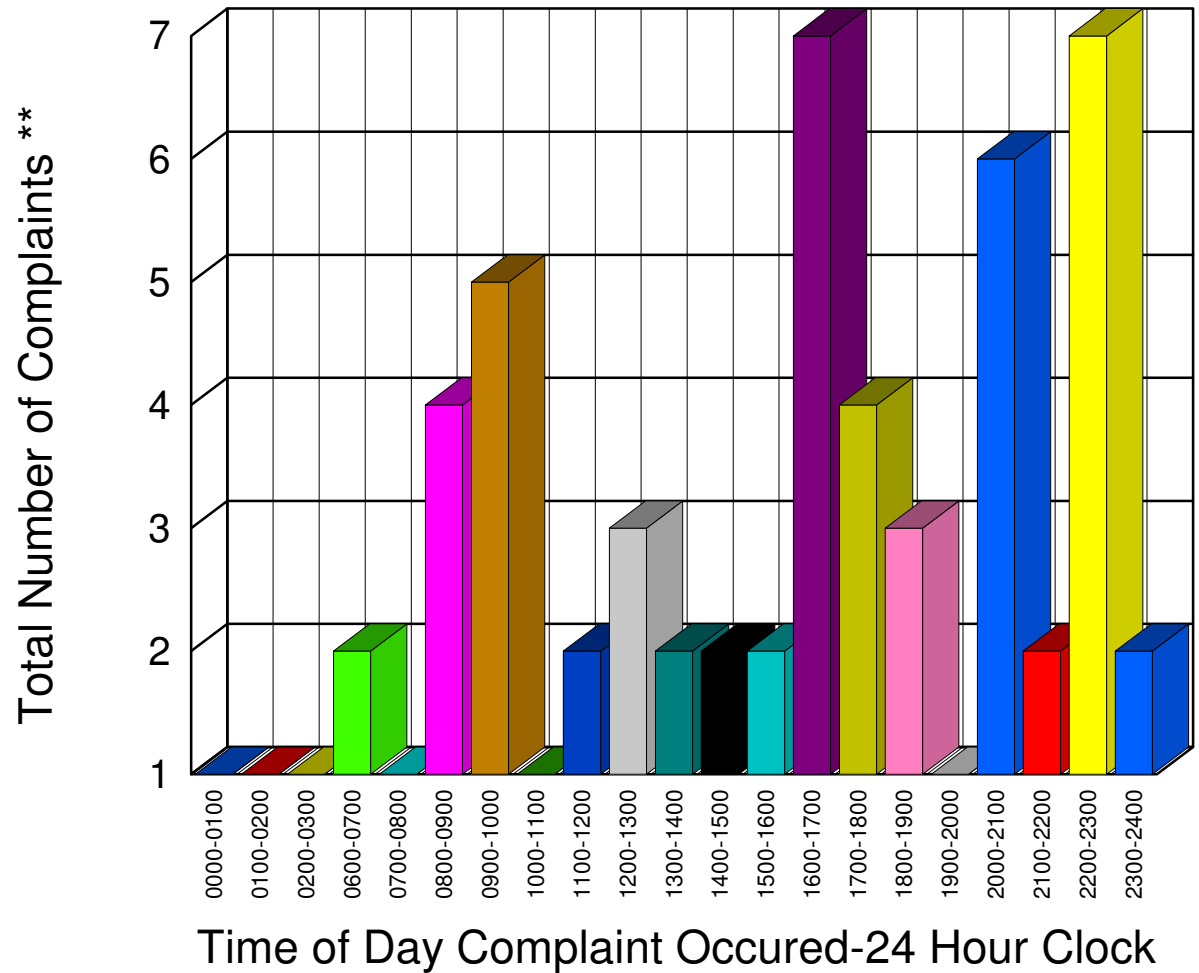

Total 219

** Complaints taken by Muskegon Sheriff's Office

Muskegon County Sheriff's Office

Listing of Offense Reports--Fruitland Township 04/01/2006 to 04/29/2006

0000-0100	1
0100-0200	1
0200-0300	1
0600-0700	2
0700-0800	1
0800-0900	4
0900-1000	5
1000-1100	1
1100-1200	2
1200-1300	3
1300-1400	2
1400-1500	2
1500-1600	2
1600-1700	7
1700-1800	4
1800-1900	3
1900-2000	1
2000-2100	6
2100-2200	2
2200-2300	7
2300-2400	2