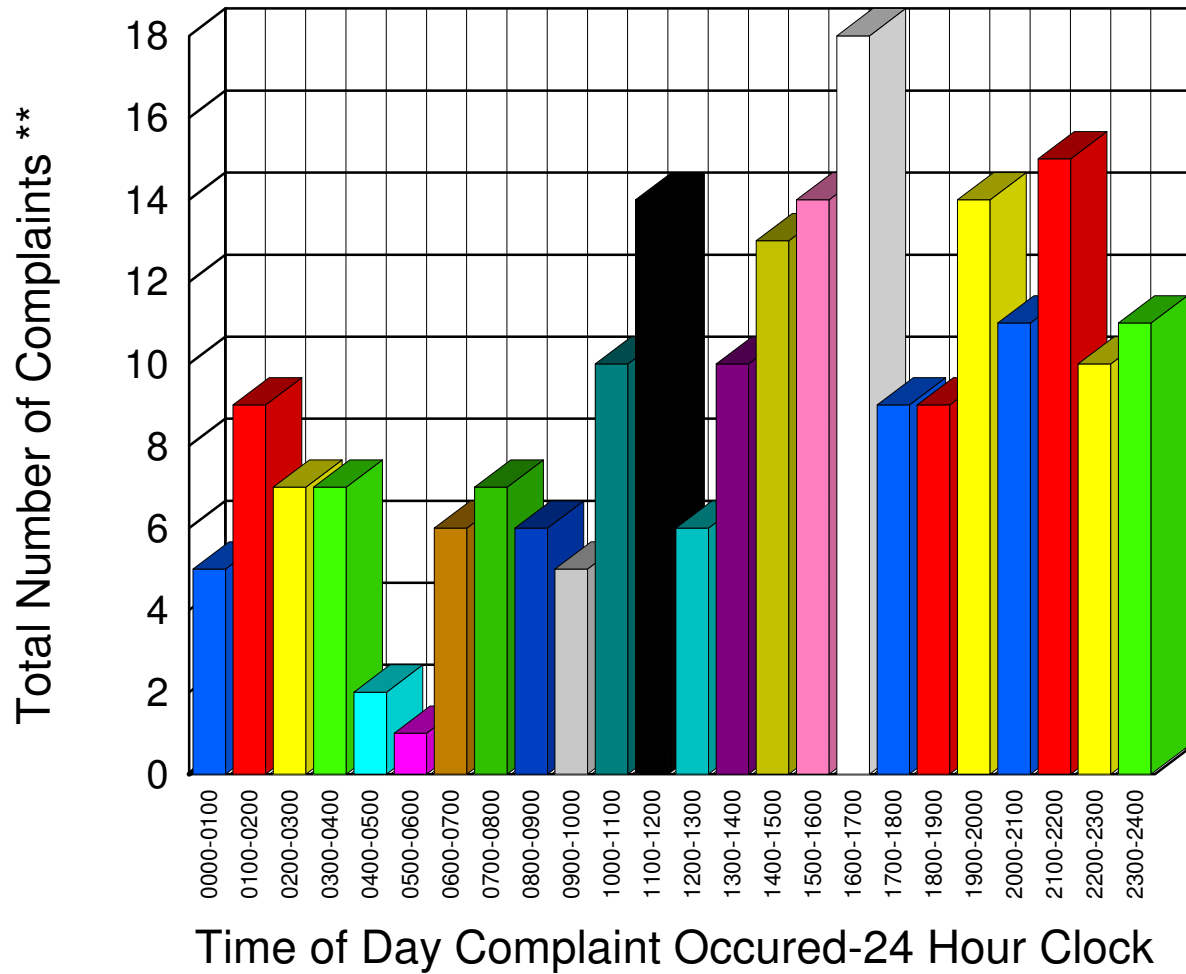

Muskegon County Sheriff's Office

Listing of Offense Reports--Egelston Township 04/01/2006 to 04/30/2006

0000-0100	5
0100-0200	9
0200-0300	7
0300-0400	7
0400-0500	2
0500-0600	1
0600-0700	6
0700-0800	7
0800-0900	6
0900-1000	5
1000-1100	10
1100-1200	14
1200-1300	6
1300-1400	10
1400-1500	13
1500-1600	14
1600-1700	18
1700-1800	9
1800-1900	9
1900-2000	14
2000-2100	11
2100-2200	15
2200-2300	10
2300-2400	11

Total 219

** Complaints taken by Muskegon Sheriff's Office