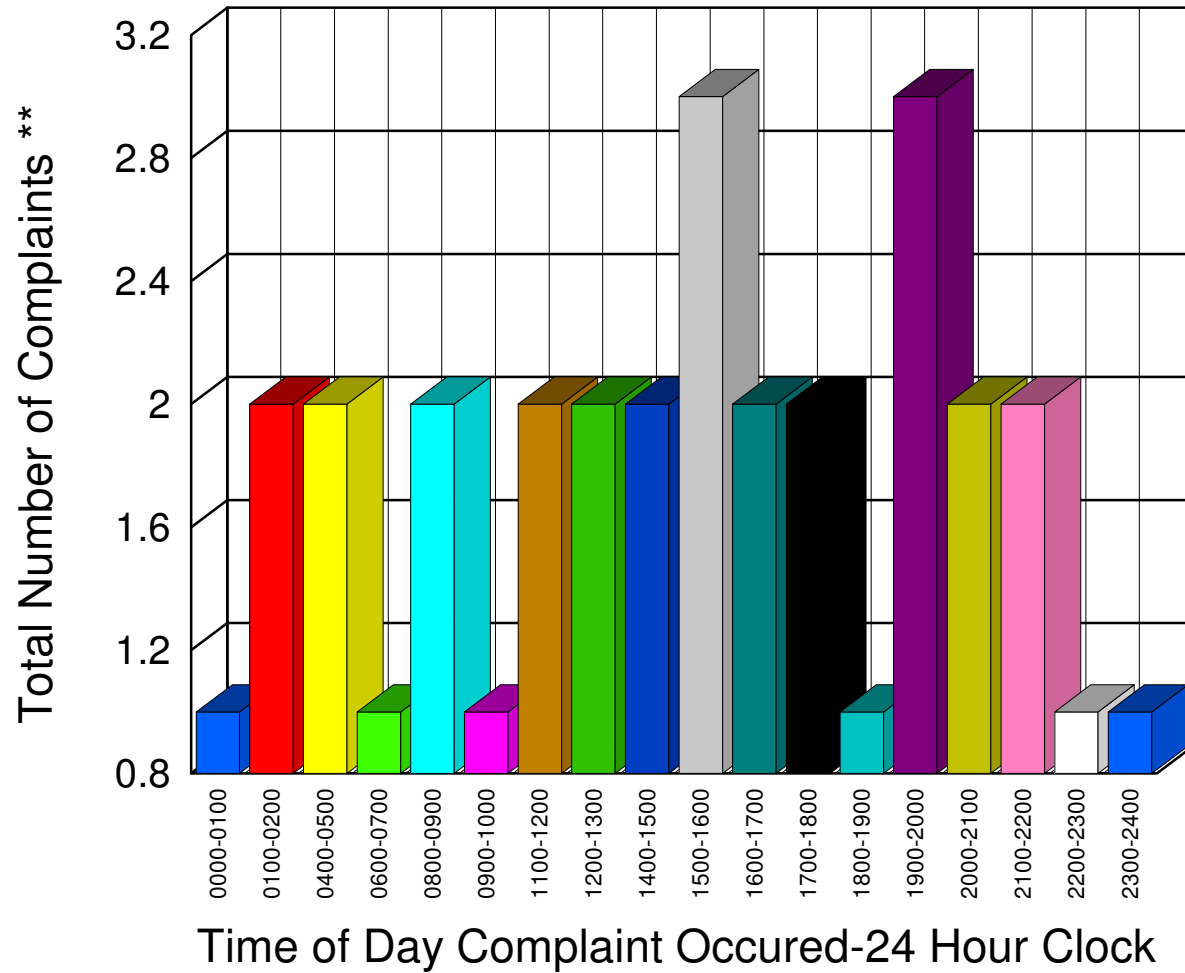

Muskegon County Sheriff's Office

Listing of Offense Reports--Casnovia and Casnovia Township 04/01/2006 to 04/30/2006

0000-0100	1
0100-0200	2
0400-0500	2
0600-0700	1
0800-0900	2
0900-1000	1
1100-1200	2
1200-1300	2
1400-1500	2
1500-1600	3
1600-1700	2
1700-1800	2
1800-1900	1
1900-2000	3
2000-2100	2
2100-2200	2
2200-2300	1
2300-2400	1

Total **32**

** Complaints taken by Muskegon Sheriff's Office