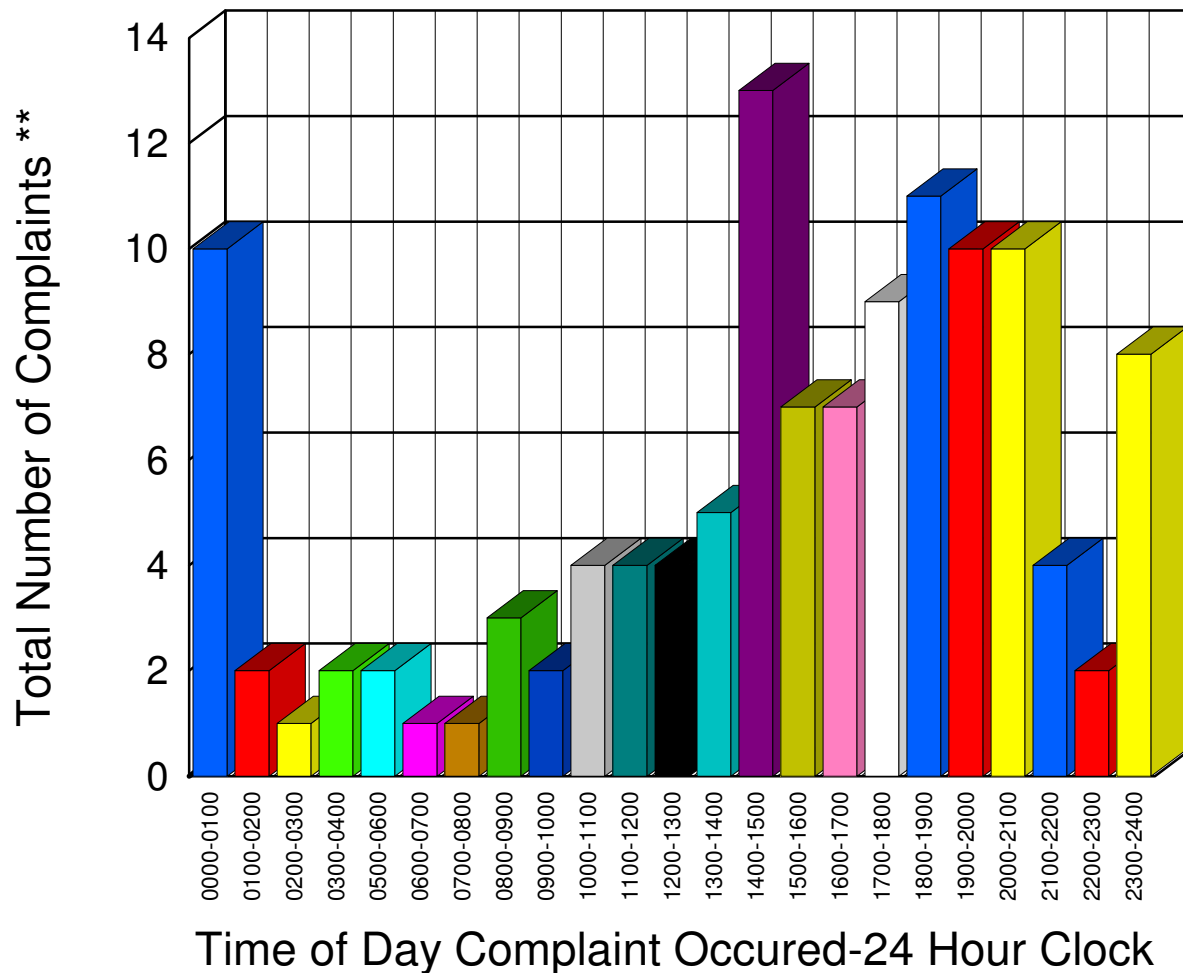

Muskegon County Sheriff's Office

Listing of Offense Reports--Laketon Township 04/01/2006 to 04/30/2006

0000-0100	10
0100-0200	2
0200-0300	1
0300-0400	2
0500-0600	2
0600-0700	1
0700-0800	1
0800-0900	3
0900-1000	2
1000-1100	4
1100-1200	4
1200-1300	4
1300-1400	5
1400-1500	13
1500-1600	7
1600-1700	7
1700-1800	9
1800-1900	11
1900-2000	10
2000-2100	10
2100-2200	4
2200-2300	2
2300-2400	8

Total 122

** Complaints taken by Muskegon Sheriff's Office