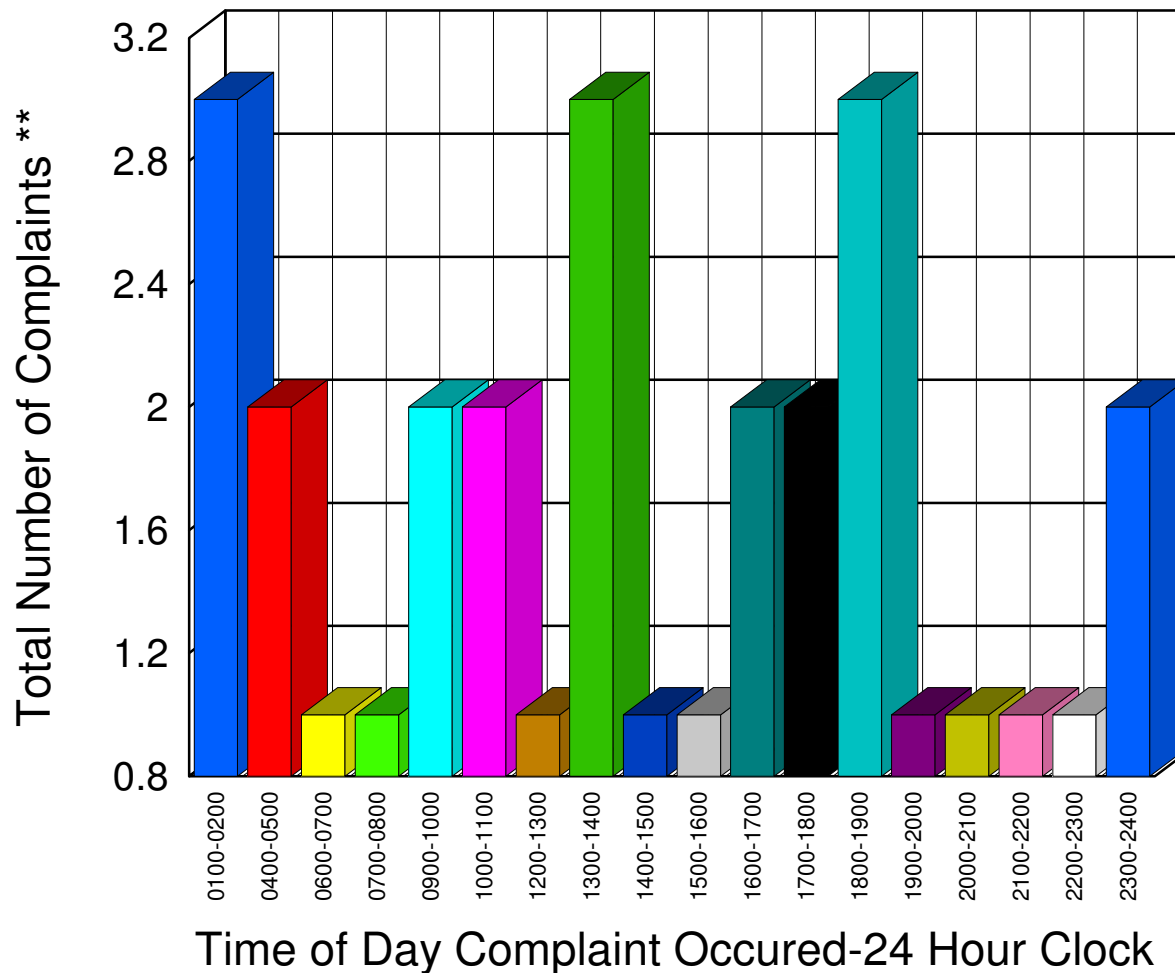

Muskegon County Sheriff's Office

Listing of Offense Reports--Moorland Township 04/01/2006 to 04/30/2006

0100-0200	3
0400-0500	2
0600-0700	1
0700-0800	1
0900-1000	2
1000-1100	2
1200-1300	1
1300-1400	3
1400-1500	1
1500-1600	1
1600-1700	2
1700-1800	2
1800-1900	3
1900-2000	1
2000-2100	1
2100-2200	1
2200-2300	1
2300-2400	2

Total **30**

** Complaints taken by Muskegon Sheriff's Office