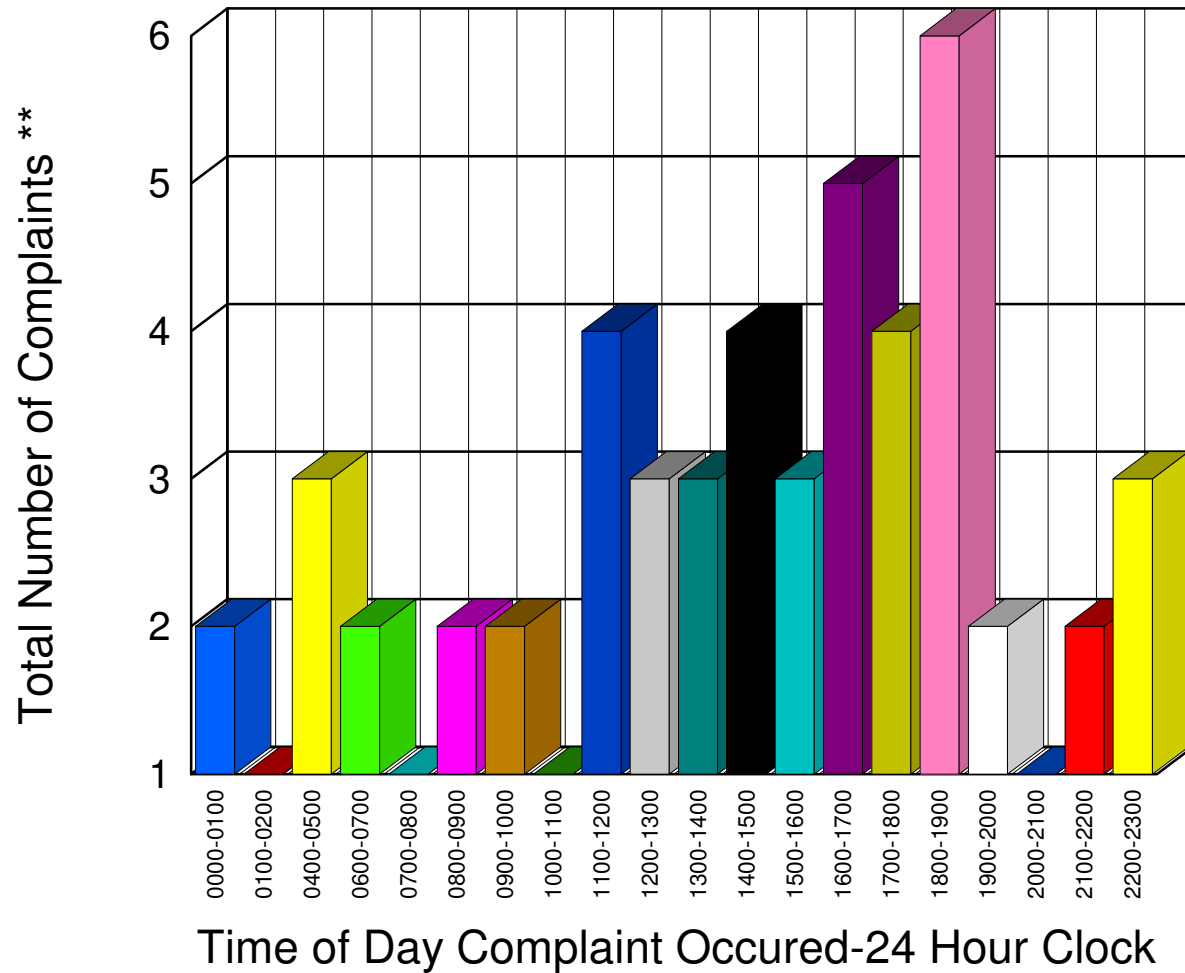

Muskegon County Sheriff's Office

Listing of Offense Reports--Cedar Creek Township 04/01/2006 to 04/30/2006

0000-0100	2
0100-0200	1
0400-0500	3
0600-0700	2
0700-0800	1
0800-0900	2
0900-1000	2
1000-1100	1
1100-1200	4
1200-1300	3
1300-1400	3
1400-1500	4
1500-1600	3
1600-1700	5
1700-1800	4
1800-1900	6
1900-2000	2
2000-2100	1
2100-2200	2
2200-2300	3

Total 54

** Complaints taken by Muskegon Sheriff's Office