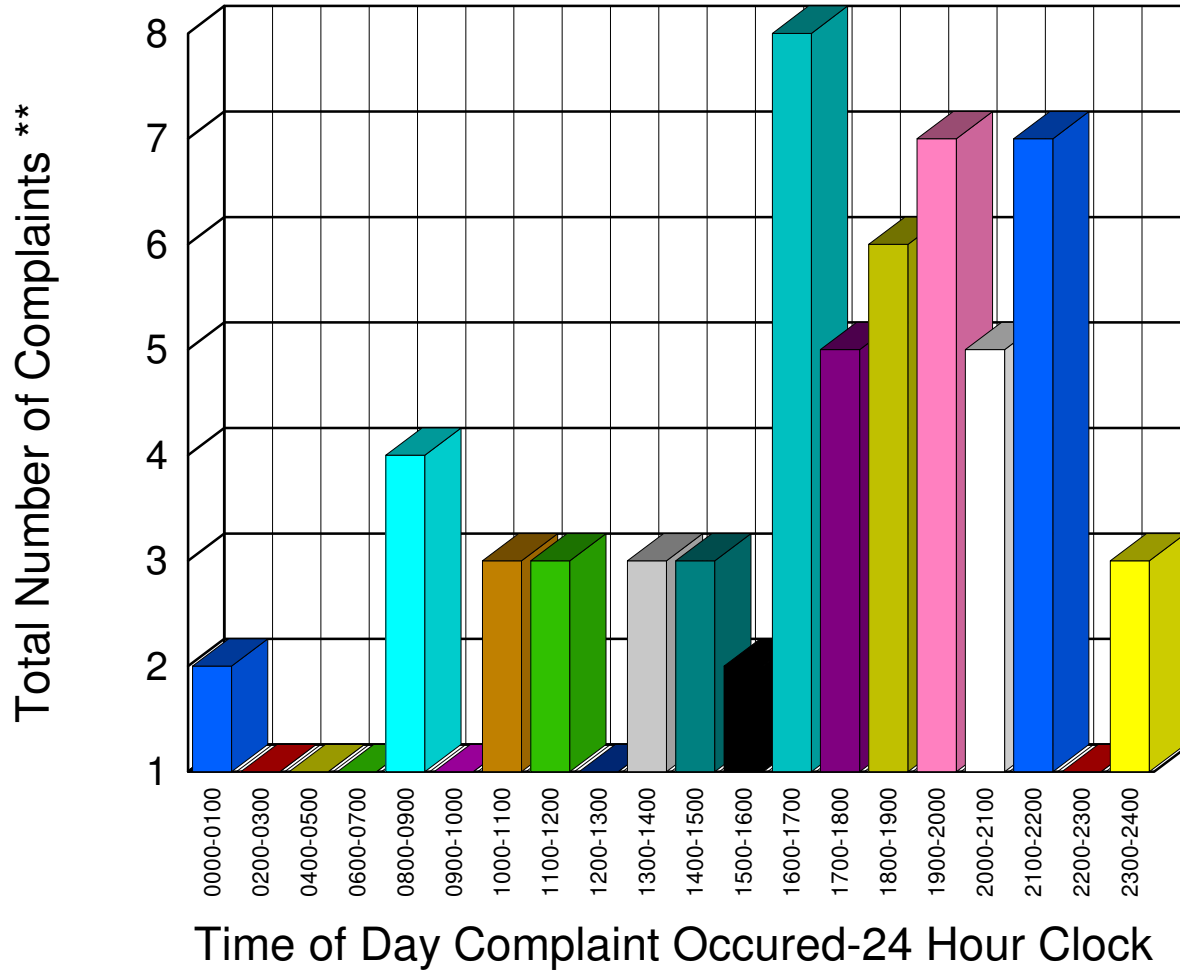

0000-0100	4
0100-0200	3
0200-0300	7
0300-0400	3
0400-0500	1
0500-0600	2
0600-0700	1
0700-0800	1
0800-0900	2
0900-1000	2
1000-1100	2
1100-1200	7
1200-1300	3
1300-1400	5
1400-1500	10
1500-1600	7
1600-1700	13
1700-1800	8
1800-1900	12
1900-2000	9
2000-2100	18
2100-2200	5
2200-2300	9
2300-2400	4

Total 138

** Complaints taken by Muskegon Sheriff's Office

Muskegon County Sheriff's Office

Listing of Offense Reports - Egelston Township - 04/01/2008 00:12:59 to 04/30/2008 23:27:59

0000-0100	3
0100-0200	1
0200-0300	2
0300-0400	4
0400-0500	3
0500-0600	1
0600-0700	2
0700-0800	4
0800-0900	3
0900-1000	4
1000-1100	5
1100-1200	8
1200-1300	8
1300-1400	2
1400-1500	13
1500-1600	12
1600-1700	13
1700-1800	10
1800-1900	11
1900-2000	8
2000-2100	7
2100-2200	7
2200-2300	9
2300-2400	5

Total 145

** Complaints taken by Muskegon Sheriff's Office

Muskegon County Sheriff's Office

Listing of Offense Reports - Fruitland Township - 04/01/2008 16:45:00 to 04/30/2008 12:59:00

0000-0100	2
0200-0300	1
0400-0500	1
0600-0700	1
0800-0900	4
0900-1000	1
1000-1100	3
1100-1200	3
1200-1300	1
1300-1400	3
1400-1500	3
1500-1600	2
1600-1700	8
1700-1800	5
1800-1900	6
1900-2000	7
2000-2100	5
2100-2200	7
2200-2300	1
2300-2400	3

Total	18
-------	----

** Complaints taken by Muskegon Sheriff's Office

Muskegon County Sheriff's Office

Listing of Offense Reports - White River Township - 04/06/2008 04:33:59 to 04/25/2008 18:59:59

<u>0000-0100</u>	<u>1</u>
<u>0400-0500</u>	<u>1</u>
<u>1500-1600</u>	<u>1</u>
<u>1800-1900</u>	<u>1</u>
<u>2200-2300</u>	<u>1</u>