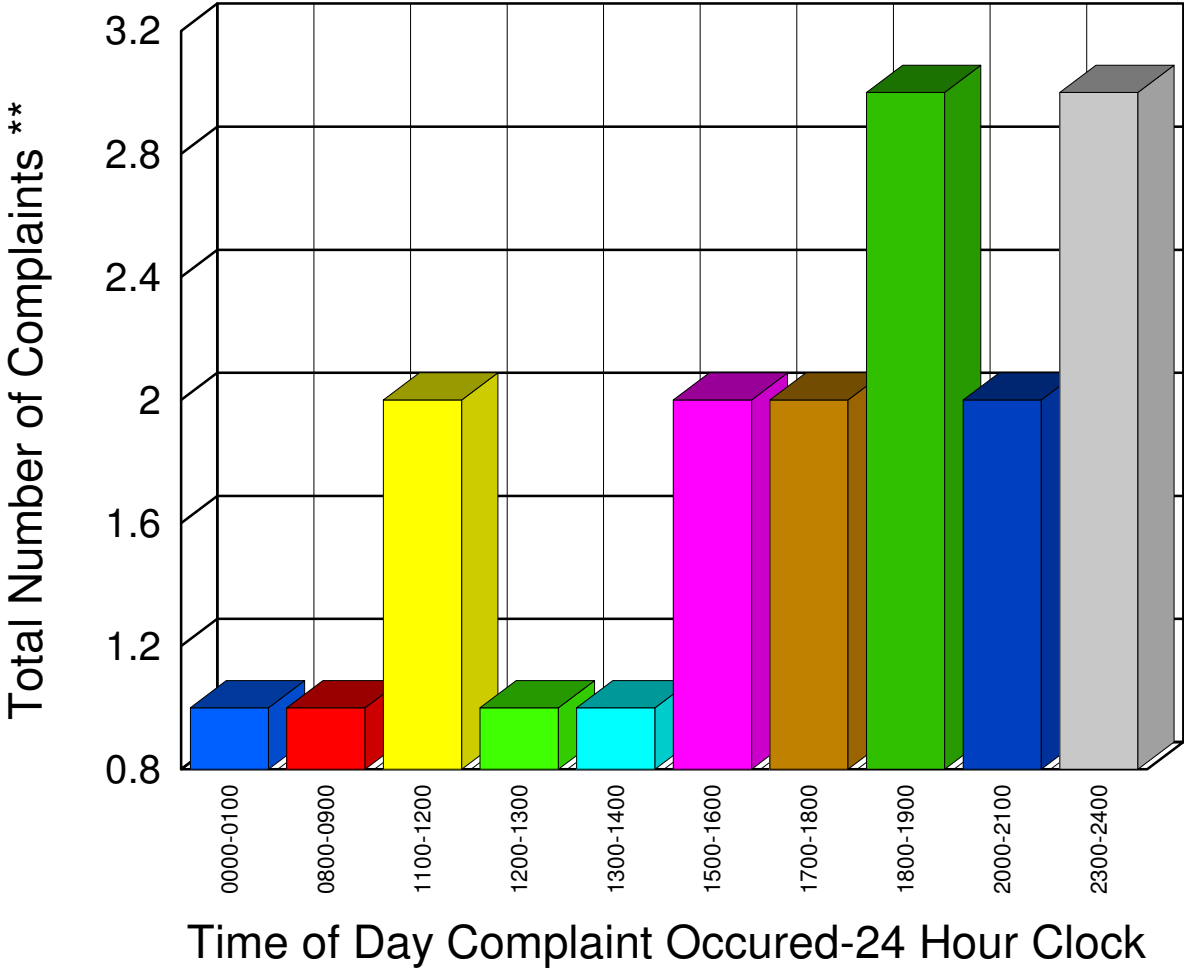

0000-0100	2
0200-0300	3
0800-0900	1
0900-1000	1
1100-1200	1
1200-1300	1
1500-1600	2
1600-1700	2
1700-1800	3
1800-1900	4
2000-2100	2
2200-2300	1

Total 23

** Complaints taken by Muskegon Sheriff's Office

Muskegon County Sheriff's Office

Listing of Offense Reports - Sullivan Township - 04/01/2008 23:15:00 to 04/30/2008 12:18:00

0000-0100	1
0800-0900	1
1100-1200	2
1200-1300	1
1300-1400	1
1500-1600	2
1700-1800	2
1800-1900	3
2000-2100	2
2300-2400	3