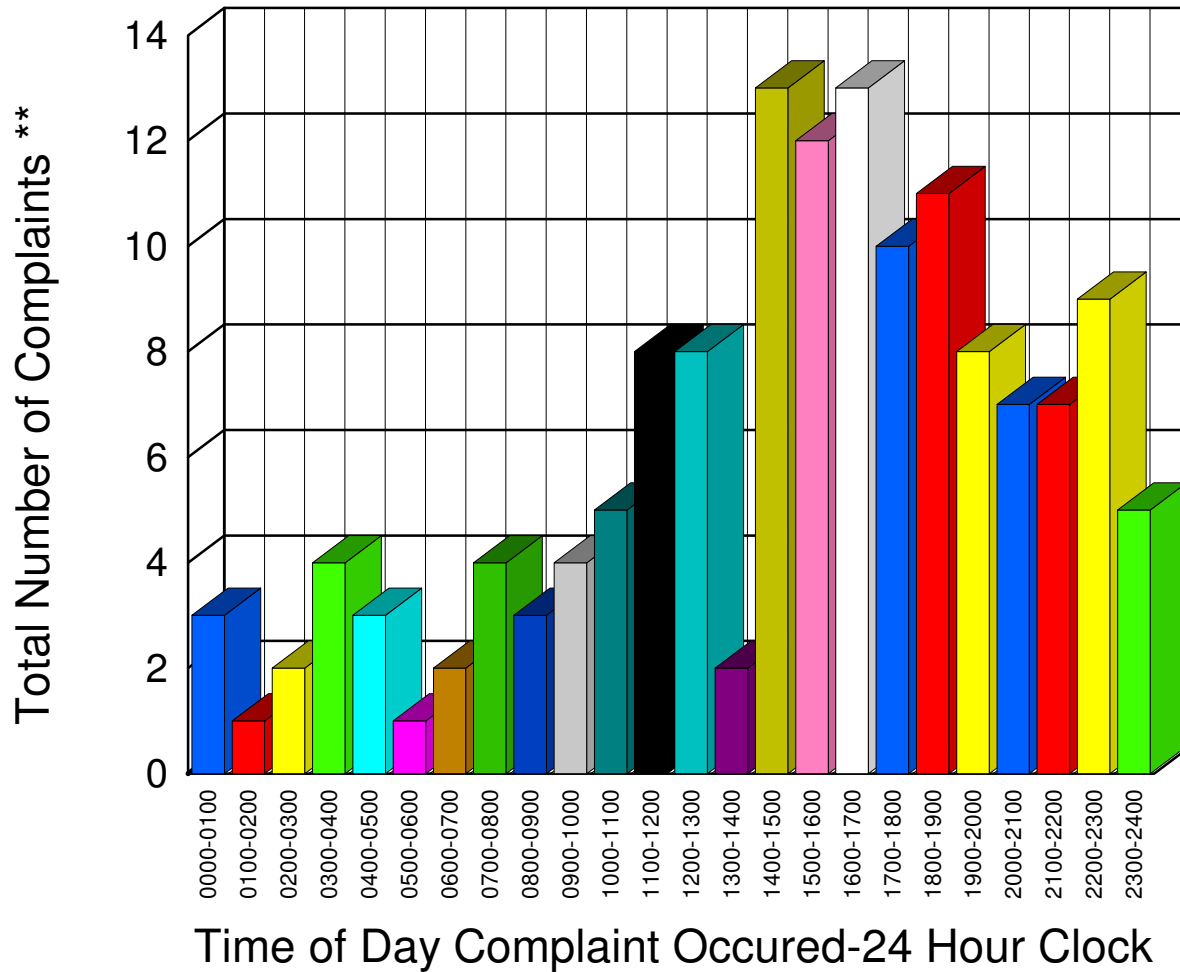

0000-0100	4
0100-0200	3
0200-0300	7
0300-0400	3
0400-0500	1
0500-0600	2
0600-0700	1
0700-0800	1
0800-0900	2
0900-1000	2
1000-1100	2
1100-1200	7
1200-1300	3
1300-1400	5
1400-1500	10
1500-1600	7
1600-1700	13
1700-1800	8
1800-1900	12
1900-2000	9
2000-2100	18
2100-2200	5
2200-2300	9
2300-2400	4

Total 138

** Complaints taken by Muskegon Sheriff's Office

Muskegon County Sheriff's Office

Listing of Offense Reports - Egelston Township - 04/01/2008 00:12:59 to 04/30/2008 23:27:59

0000-0100	3
0100-0200	1
0200-0300	2
0300-0400	4
0400-0500	3
0500-0600	1
0600-0700	2
0700-0800	4
0800-0900	3
0900-1000	4
1000-1100	5
1100-1200	8
1200-1300	8
1300-1400	2
1400-1500	13
1500-1600	12
1600-1700	13
1700-1800	10
1800-1900	11
1900-2000	8
2000-2100	7
2100-2200	7
2200-2300	9
2300-2400	5

Total	18
-------	----

** Complaints taken by Muskegon Sheriff's Office

Muskegon County Sheriff's Office

Listing of Offense Reports - White River Township - 04/06/2008 04:33:59 to 04/25/2008 18:59:59

<u>0000-0100</u>	<u>1</u>
<u>0400-0500</u>	<u>1</u>
<u>1500-1600</u>	<u>1</u>
<u>1800-1900</u>	<u>1</u>
<u>2200-2300</u>	<u>1</u>

Total	5
-------	---

** Complaints taken by Muskegon Sheriff's Office

Muskegon County Sheriff's Office

Listing of Offense Reports - Whitehall Township - 04/01/2008 11:32:00 to 04/30/2008 22:19:59

0000-0100	1
0100-0200	2
0200-0300	3
0300-0400	1
0500-0600	1
1100-1200	1
1200-1300	1
1300-1400	3
1400-1500	1
1500-1600	5
1600-1700	5
1700-1800	2
1800-1900	1
1900-2000	1
2000-2100	2
2100-2200	5
2200-2300	5
2300-2400	1