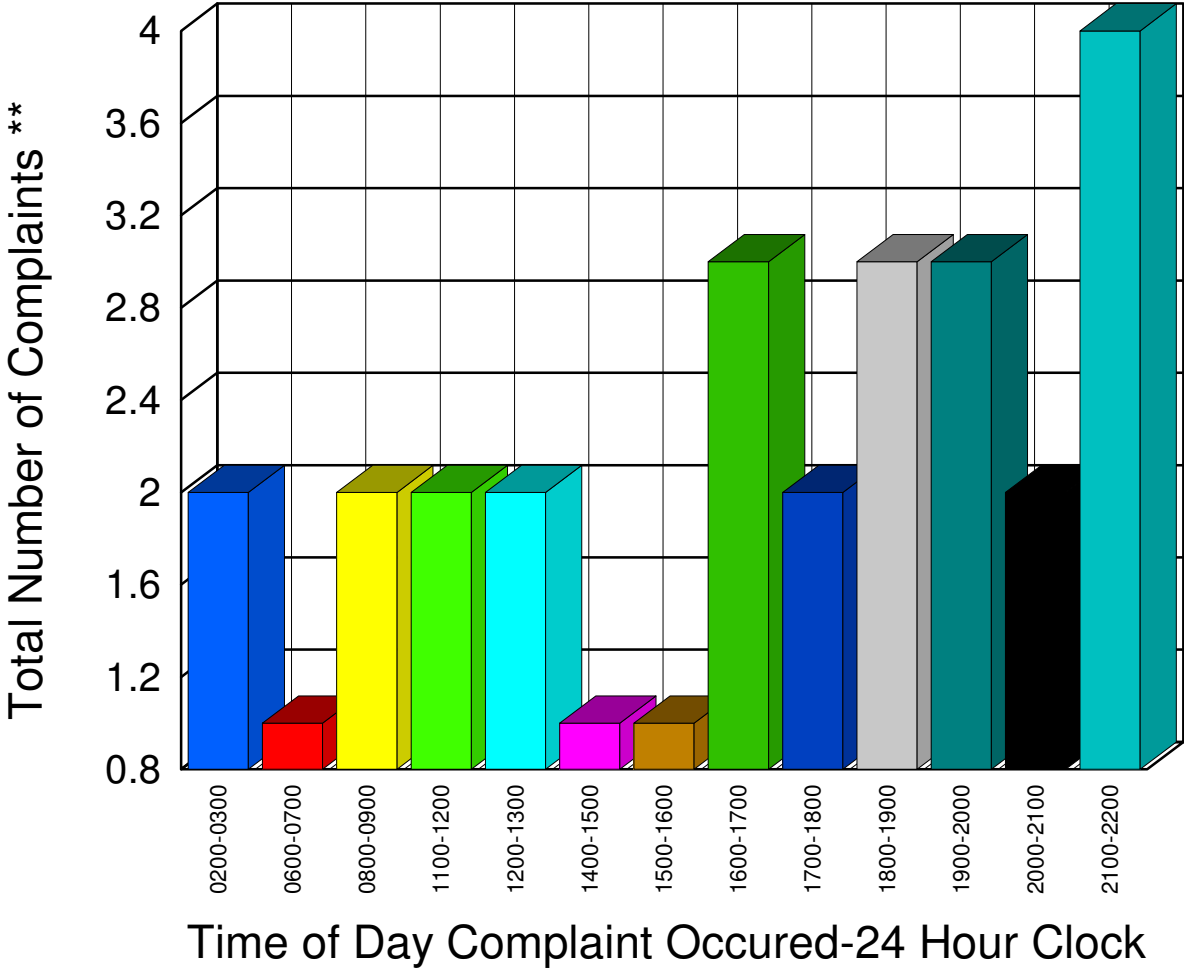

0100-0200	3
0200-0300	3
0700-0800	1
1000-1100	2
1200-1300	3
1400-1500	1
1500-1600	1
1600-1700	1
1700-1800	1
1800-1900	2
1900-2000	3
2000-2100	2
2300-2400	1

Total 24

** Complaints taken by Muskegon Sheriff's Office

Muskegon County Sheriff's Office

Listing of Offense Reports - Sullivan Township - 04/01/2009 12:30:00 to 04/30/2009 19:00:00

0200-0300	2
0600-0700	1
0800-0900	2
1100-1200	2
1200-1300	2
1400-1500	1
1500-1600	1
1600-1700	3
1700-1800	2
1800-1900	3
1900-2000	3
2000-2100	2
2100-2200	4