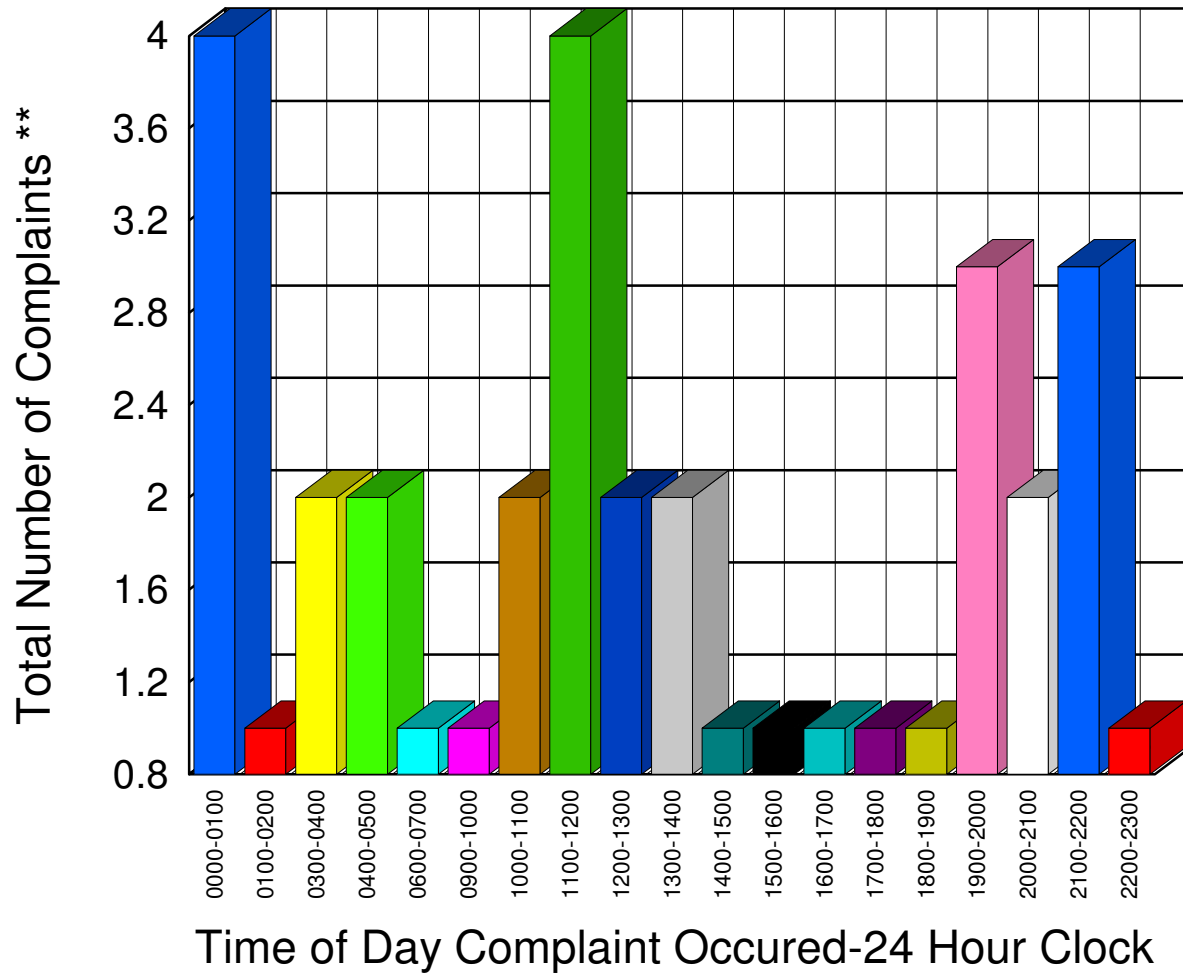

** Complaints taken by Muskegon Sheriff's Office

Muskegon County Sheriff's Office

Listing of Offense Reports--Montague Township 08/01/2006 to 08/31/2006

0000-0100	2
0500-0600	1
0700-0800	1
0800-0900	1
0900-1000	4
1100-1200	2
1200-1300	1
1300-1400	1
1400-1500	3
1500-1600	1
1600-1700	3
1700-1800	2
1800-1900	5
1900-2000	2
2000-2100	1
2100-2200	2

Total 32

** Complaints taken by Muskegon Sheriff's Office

Muskegon County Sheriff's Office

Listing of Offense Reports--Moorland Township 08/01/2006 to 08/31/2006

0000-0100	4
0100-0200	1
0300-0400	2
0400-0500	2
0600-0700	1
0900-1000	1
1000-1100	2
1100-1200	4
1200-1300	2
1300-1400	2
1400-1500	1
1500-1600	1
1600-1700	1
1700-1800	1
1800-1900	1
1900-2000	3
2000-2100	2
2100-2200	3
2200-2300	1