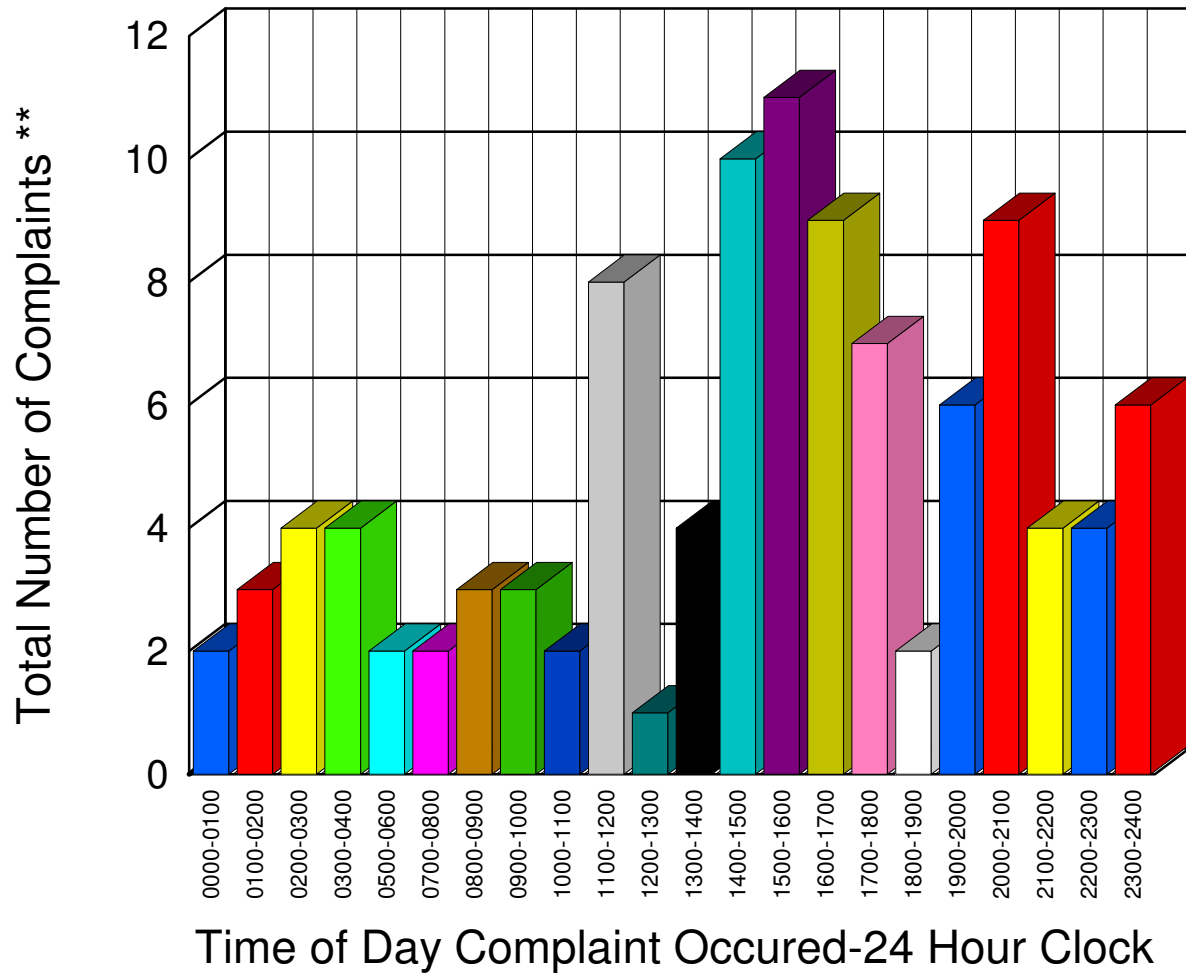

Total 215

** Complaints taken by Muskegon Sheriff's Office

Muskegon County Sheriff's Office

Listing of Offense Reports--Egelston Township 08/01/2006 to 08/31/2006

0000-0100	8
0100-0200	6
0200-0300	7
0300-0400	10
0400-0500	3
0500-0600	4
0600-0700	5
0700-0800	6
0800-0900	4
0900-1000	6
1000-1100	6
1100-1200	11
1200-1300	4
1300-1400	12
1400-1500	13
1500-1600	6
1600-1700	12
1700-1800	10
1800-1900	10
1900-2000	11
2000-2100	17
2100-2200	16
2200-2300	13
2300-2400	18

Total 218

** Complaints taken by Muskegon Sheriff's Office

Muskegon County Sheriff's Office

Listing of Offense Reports--Fruitland Township 08/01/2006 to 08/31/2006

0000-0100	2
0100-0200	3
0200-0300	4
0300-0400	4
0500-0600	2
0700-0800	2
0800-0900	3
0900-1000	3
1000-1100	2
1100-1200	8
1200-1300	1
1300-1400	4
1400-1500	10
1500-1600	11
1600-1700	9
1700-1800	7
1800-1900	2
1900-2000	6
2000-2100	9
2100-2200	4
2200-2300	4
2300-2400	6

Total **34**

** Complaints taken by Muskegon Sheriff's Office

Muskegon County Sheriff's Office

Listing of Offense Reports--White River Township 08/02/2006 to 08/31/2006

0000-0100	1
0200-0300	1
0600-0700	1
0700-0800	1
1000-1100	1
1100-1200	2
1500-1600	2
1600-1700	2
1700-1800	3
1800-1900	2
1900-2000	1
2200-2300	1
2300-2400	1