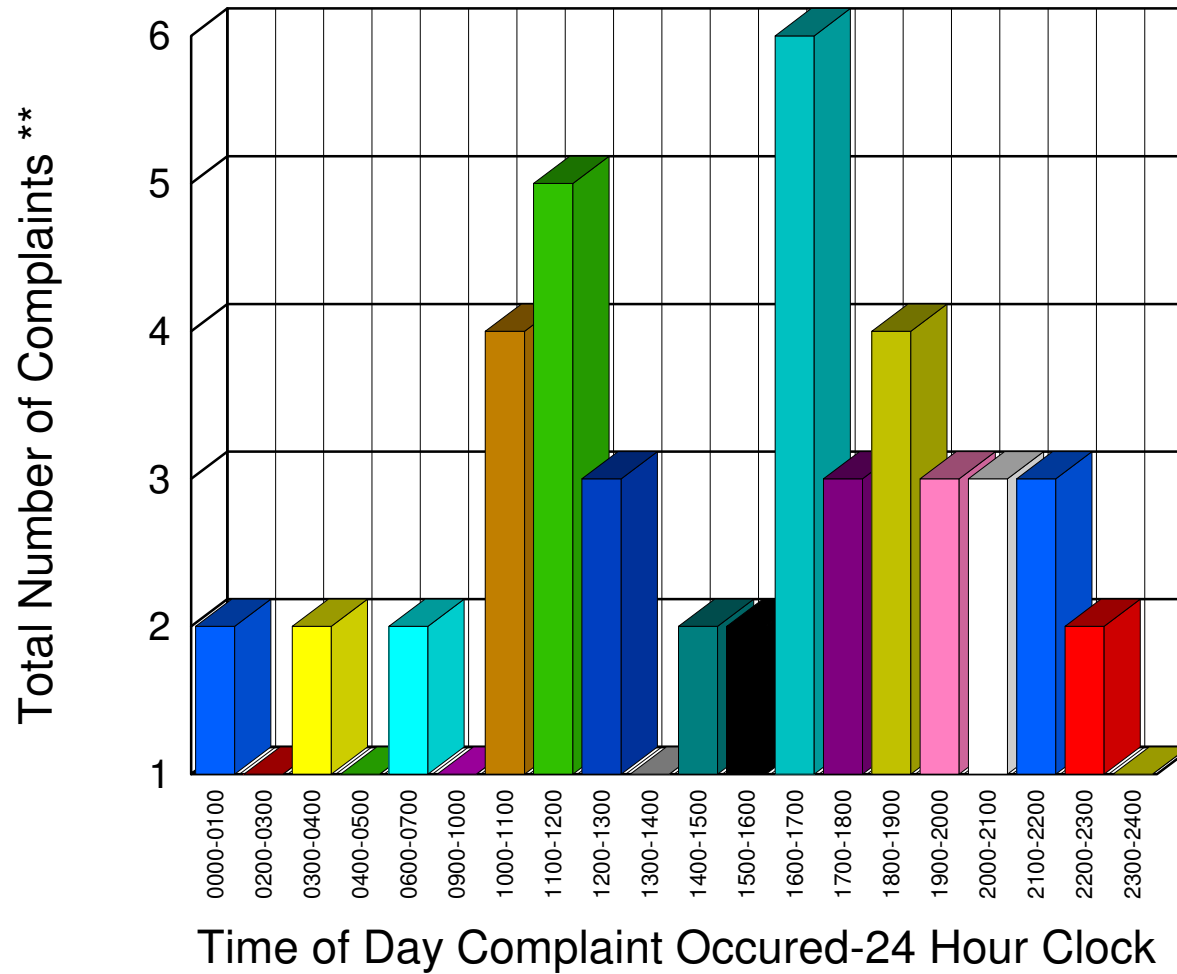

Muskegon County Sheriff's Office

Listing of Offense Reports--Cedar Creek Township 08/01/2006 to 08/30/2006

0000-0100	2
0200-0300	1
0300-0400	2
0400-0500	1
0600-0700	2
0900-1000	1
1000-1100	4
1100-1200	5
1200-1300	3
1300-1400	1
1400-1500	2
1500-1600	2
1600-1700	6
1700-1800	3
1800-1900	4
1900-2000	3
2000-2100	3
2100-2200	3
2200-2300	2
2300-2400	1

Total 51

** Complaints taken by Muskegon Sheriff's Office