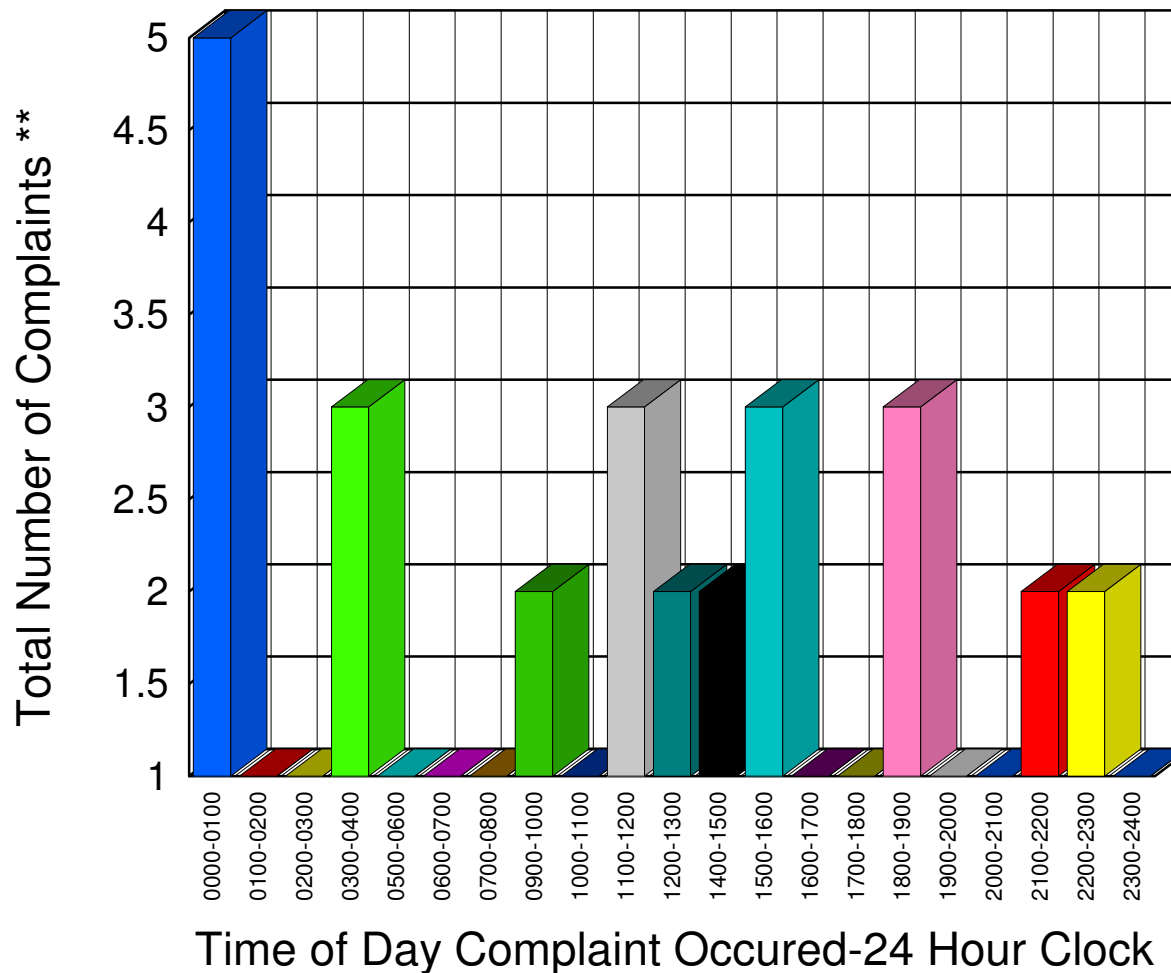

Total 32

** Complaints taken by Muskegon Sheriff's Office

Muskegon County Sheriff's Office

Listing of Offense Reports--Moorland Township 08/01/2006 to 08/31/2006

0000-0100	4
0100-0200	1
0300-0400	2
0400-0500	2
0600-0700	1
0900-1000	1
1000-1100	2
1100-1200	4
1200-1300	2
1300-1400	2
1400-1500	1
1500-1600	1
1600-1700	1
1700-1800	1
1800-1900	1
1900-2000	3
2000-2100	2
2100-2200	3
2200-2300	1

Total 35

** Complaints taken by Muskegon Sheriff's Office

Muskegon County Sheriff's Office

Listing of Offense Reports--Ravenna and Ravenna Township 08/02/2006 to 08/31/2006

0000-0100	5
0100-0200	1
0200-0300	1
0300-0400	3
0500-0600	1
0600-0700	1
0700-0800	1
0900-1000	2
1000-1100	1
1100-1200	3
1200-1300	2
1400-1500	2
1500-1600	3
1600-1700	1
1700-1800	1
1800-1900	3
1900-2000	1
2000-2100	1
2100-2200	2
2200-2300	2
2300-2400	1