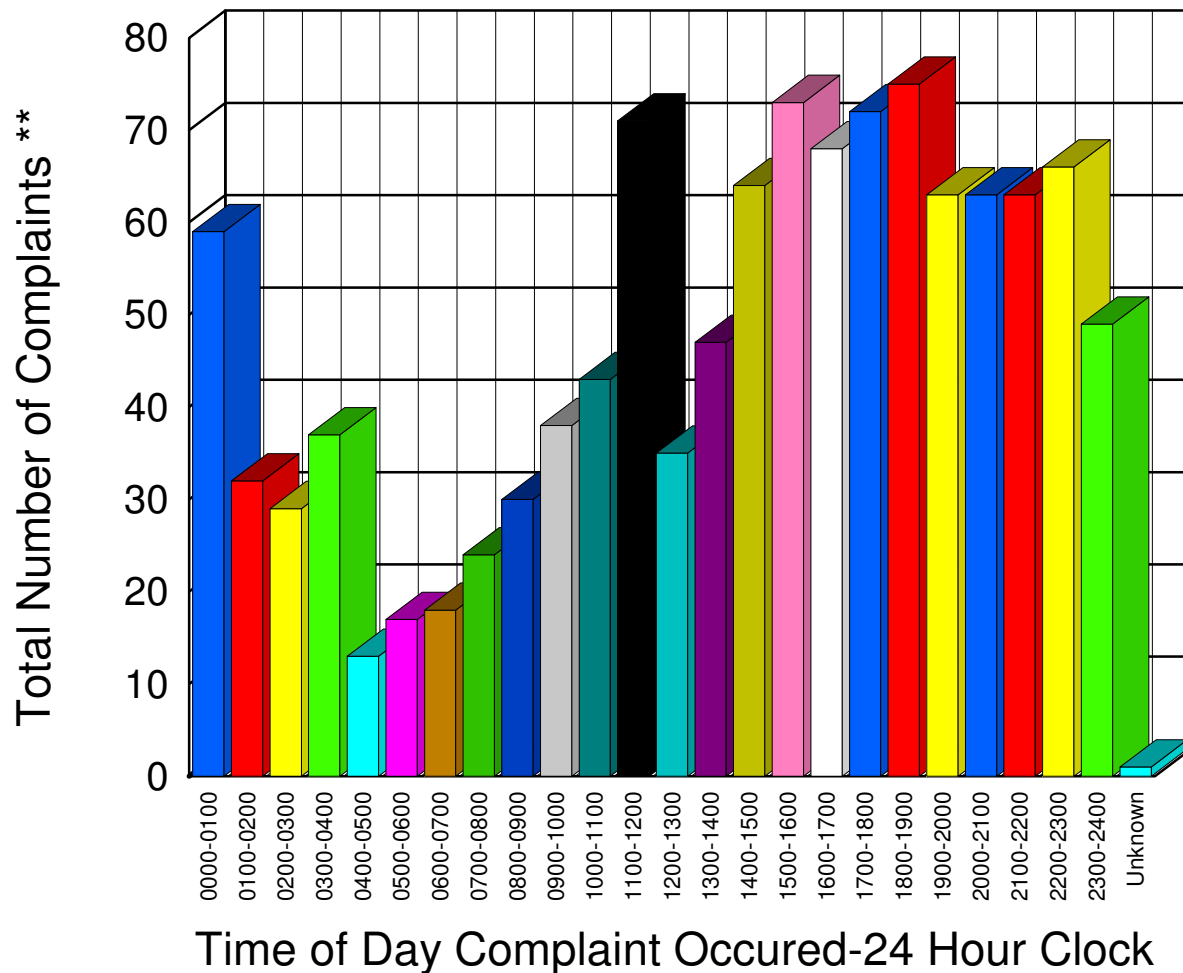

Muskegon County Sheriff's Office

Listing of Offense Reports-- 08/01/2006 to 08/31/2006

0000-0100	59
0100-0200	32
0200-0300	29
0300-0400	37
0400-0500	13
0500-0600	17
0600-0700	18
0700-0800	24
0800-0900	30
0900-1000	38
1000-1100	43
1100-1200	71
1200-1300	35
1300-1400	47
1400-1500	64
1500-1600	73
1600-1700	68
1700-1800	72
1800-1900	75
1900-2000	63
2000-2100	63
2100-2200	63
2200-2300	66
2300-2400	49
Unknown	1

Total 1,150

** Complaints taken by Muskegon Sheriff's Office

Muskegon County Sheriff's Office

Listing of Offense Reports--Blue Lake Township 08/01/2006 to 08/31/2006

0000-0100	7
0100-0200	3
0300-0400	1
0400-0500	3
0600-0700	2
0900-1000	1
1000-1100	2
1100-1200	3
1200-1300	2
1300-1400	2
1400-1500	1
1500-1600	9
1600-1700	1
1800-1900	5
1900-2000	3
2100-2200	1
2200-2300	4
2300-2400	4

Total **34**

** Complaints taken by Muskegon Sheriff's Office

Muskegon County Sheriff's Office

Listing of Offense Reports--White River Township 08/02/2006 to 08/31/2006

0000-0100	1
0200-0300	1
0600-0700	1
0700-0800	1
1000-1100	1
1100-1200	2
1500-1600	2
1600-1700	2
1700-1800	3
1800-1900	2
1900-2000	1
2200-2300	1
2300-2400	1

Total 19

** Complaints taken by Muskegon Sheriff's Office

Muskegon County Sheriff's Office

Listing of Offense Reports--Whitehall Township 08/01/2006 to 08/31/2006

0100-0200	3
0300-0400	1
0700-0800	1
0800-0900	3
0900-1000	2
1000-1100	9
1100-1200	4
1200-1300	2
1300-1400	3
1400-1500	2
1500-1600	7
1600-1700	1
1700-1800	3
1800-1900	4
1900-2000	1
2000-2100	1
2100-2200	4
2200-2300	2
2300-2400	2