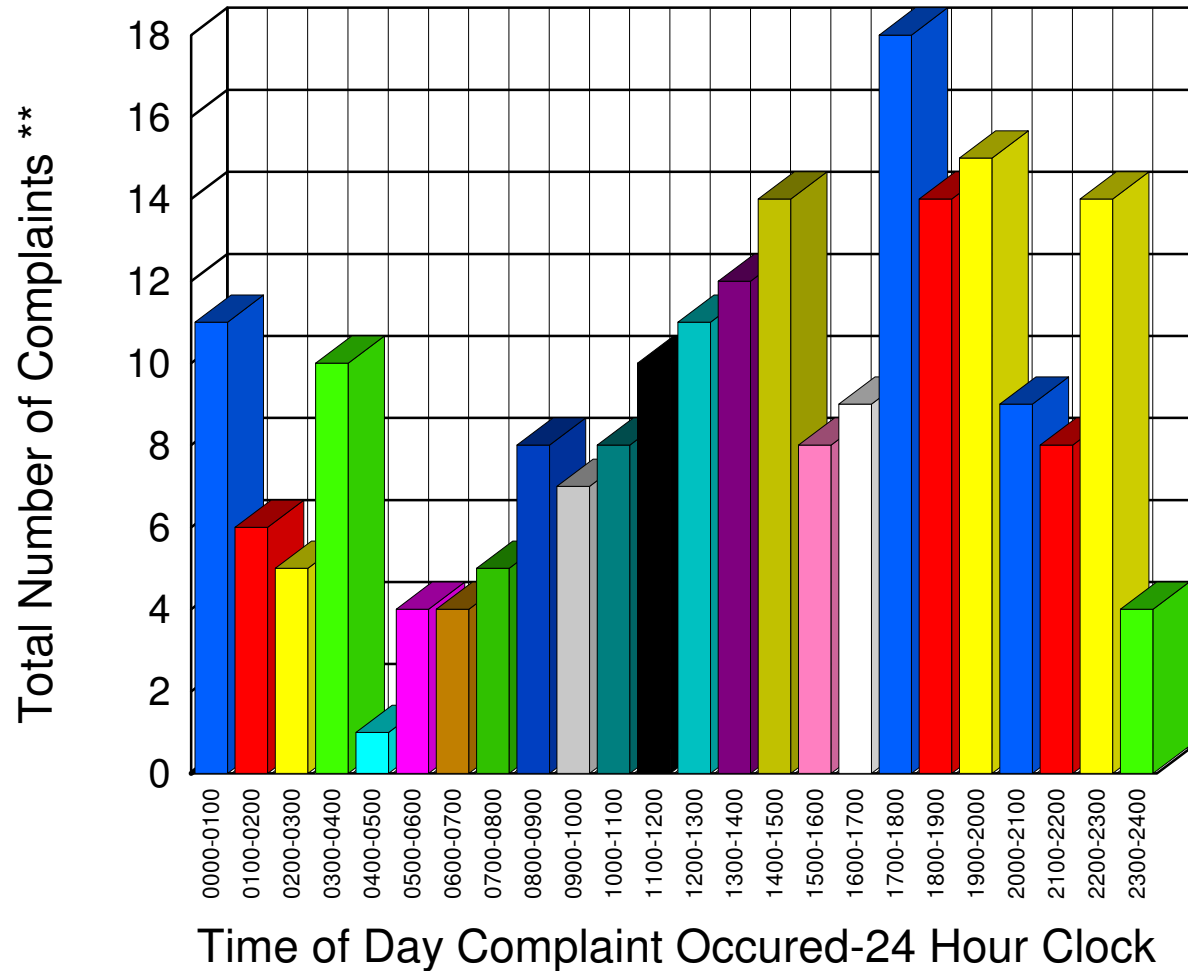

Total 1,150

** Complaints taken by Muskegon Sheriff's Office

Muskegon County Sheriff's Office

Listing of Offense Reports--Blue Lake Township 08/01/2006 to 08/31/2006

0000-0100	7
0100-0200	3
0300-0400	1
0400-0500	3
0600-0700	2
0900-1000	1
1000-1100	2
1100-1200	3
1200-1300	2
1300-1400	2
1400-1500	1
1500-1600	9
1600-1700	1
1800-1900	5
1900-2000	3
2100-2200	1
2200-2300	4
2300-2400	4

Total 51

** Complaints taken by Muskegon Sheriff's Office

Muskegon County Sheriff's Office

Listing of Offense Reports--Lakewood Club and Dalton Township 08/01/2006 to 08/31/2006

0000-0100	11
0100-0200	6
0200-0300	5
0300-0400	10
0400-0500	1
0500-0600	4
0600-0700	4
0700-0800	5
0800-0900	8
0900-1000	7
1000-1100	8
1100-1200	10
1200-1300	11
1300-1400	12
1400-1500	14
1500-1600	8
1600-1700	9
1700-1800	18
1800-1900	14
1900-2000	15
2000-2100	9
2100-2200	8
2200-2300	14
2300-2400	4

Total 215

** Complaints taken by Muskegon Sheriff's Office

Muskegon County Sheriff's Office

Listing of Offense Reports--Egelston Township 08/01/2006 to 08/31/2006

0000-0100	8
0100-0200	6
0200-0300	7
0300-0400	10
0400-0500	3
0500-0600	4
0600-0700	5
0700-0800	6
0800-0900	4
0900-1000	6
1000-1100	6
1100-1200	11
1200-1300	4
1300-1400	12
1400-1500	13
1500-1600	6
1600-1700	12
1700-1800	10
1800-1900	10
1900-2000	11
2000-2100	17
2100-2200	16
2200-2300	13
2300-2400	18

Total 34

** Complaints taken by Muskegon Sheriff's Office

Muskegon County Sheriff's Office

Listing of Offense Reports--White River Township 08/02/2006 to 08/31/2006

0000-0100	1
0200-0300	1
0600-0700	1
0700-0800	1
1000-1100	1
1100-1200	2
1500-1600	2
1600-1700	2
1700-1800	3
1800-1900	2
1900-2000	1
2200-2300	1
2300-2400	1