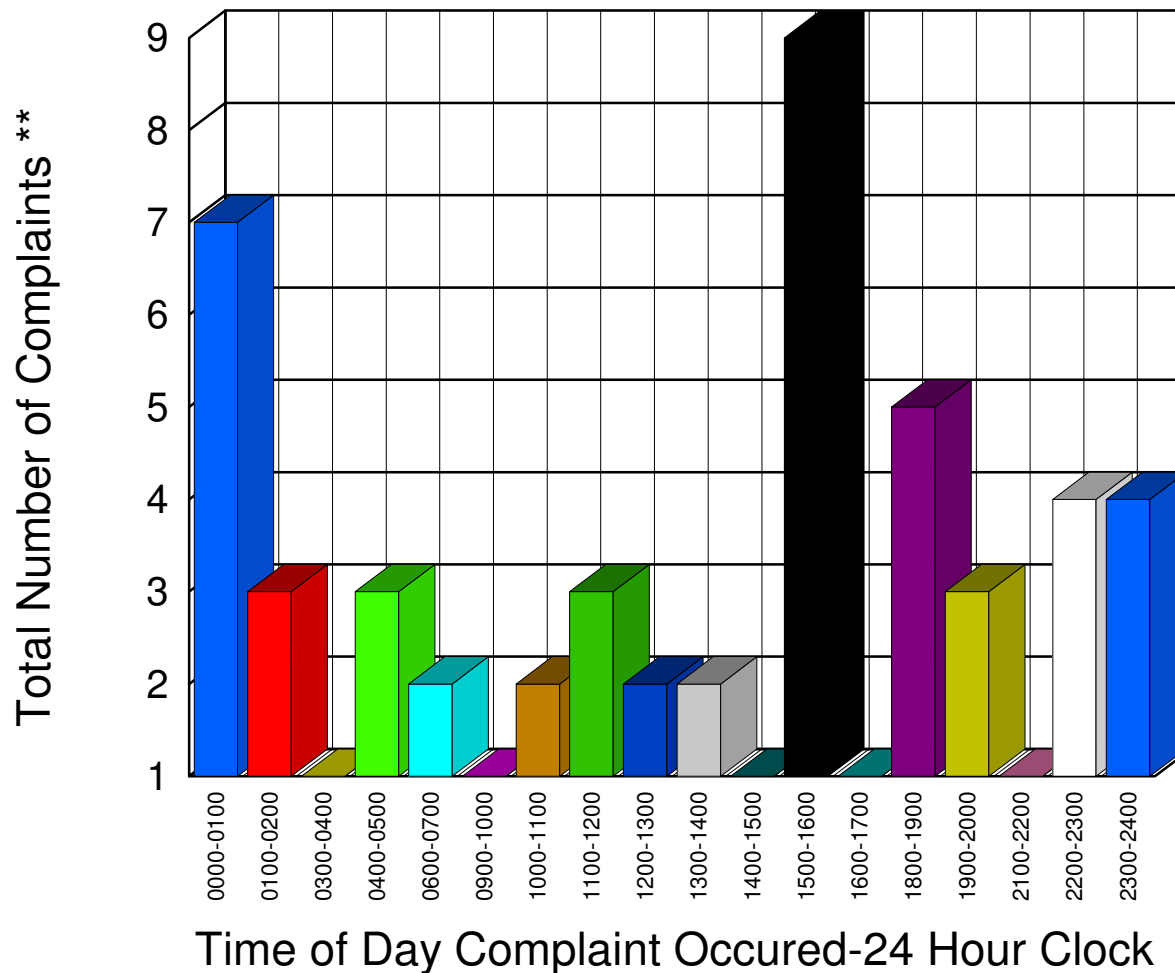

Muskegon County Sheriff's Office

Listing of Offense Reports-- 08/01/2006 to 08/31/2006

0000-0100	59
0100-0200	32
0200-0300	29
0300-0400	37
0400-0500	13
0500-0600	17
0600-0700	18
0700-0800	24
0800-0900	30
0900-1000	38
1000-1100	43
1100-1200	71
1200-1300	35
1300-1400	47
1400-1500	64
1500-1600	73
1600-1700	68
1700-1800	72
1800-1900	75
1900-2000	63
2000-2100	63
2100-2200	63
2200-2300	66
2300-2400	49
Unknown	1

Total 1,150

** Complaints taken by Muskegon Sheriff's Office

Muskegon County Sheriff's Office

Listing of Offense Reports--Blue Lake Township 08/01/2006 to 08/31/2006

0000-0100	7
0100-0200	3
0300-0400	1
0400-0500	3
0600-0700	2
0900-1000	1
1000-1100	2
1100-1200	3
1200-1300	2
1300-1400	2
1400-1500	1
1500-1600	9
1600-1700	1
1800-1900	5
1900-2000	3
2100-2200	1
2200-2300	4
2300-2400	4

Total 34

** Complaints taken by Muskegon Sheriff's Office

Muskegon County Sheriff's Office

Listing of Offense Reports--White River Township 08/02/2006 to 08/31/2006

0000-0100	1
0200-0300	1
0600-0700	1
0700-0800	1
1000-1100	1
1100-1200	2
1500-1600	2
1600-1700	2
1700-1800	3
1800-1900	2
1900-2000	1
2200-2300	1
2300-2400	1

Total 19

** Complaints taken by Muskegon Sheriff's Office

Muskegon County Sheriff's Office

Listing of Offense Reports--Whitehall Township 08/01/2006 to 08/31/2006

0100-0200	3
0300-0400	1
0700-0800	1
0800-0900	3
0900-1000	2
1000-1100	9
1100-1200	4
1200-1300	2
1300-1400	3
1400-1500	2
1500-1600	7
1600-1700	1
1700-1800	3
1800-1900	4
1900-2000	1
2000-2100	1
2100-2200	4
2200-2300	2
2300-2400	2