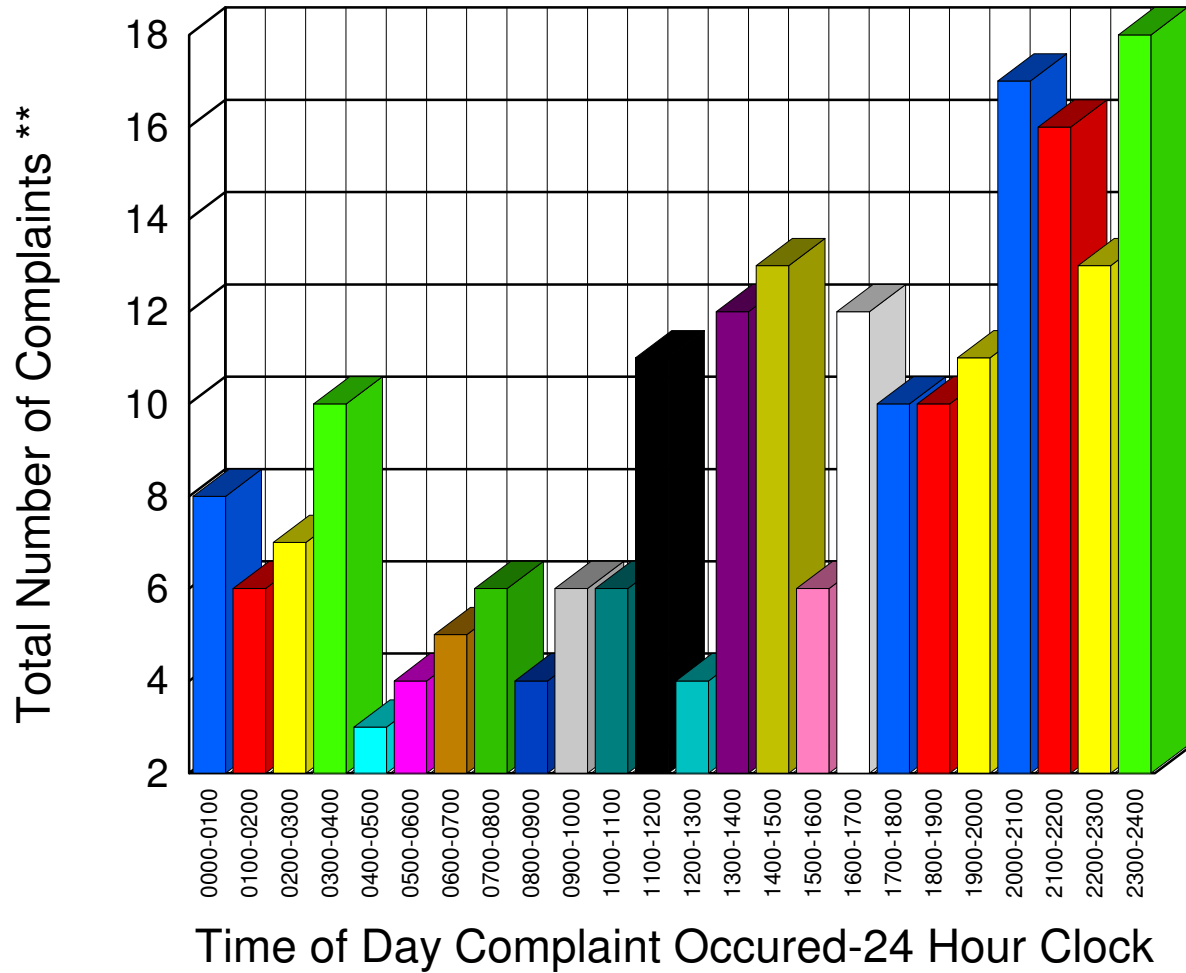

Total 215

** Complaints taken by Muskegon Sheriff's Office

Muskegon County Sheriff's Office

Listing of Offense Reports--Egelston Township 08/01/2006 to 08/31/2006

0000-0100	8
0100-0200	6
0200-0300	7
0300-0400	10
0400-0500	3
0500-0600	4
0600-0700	5
0700-0800	6
0800-0900	4
0900-1000	6
1000-1100	6
1100-1200	11
1200-1300	4
1300-1400	12
1400-1500	13
1500-1600	6
1600-1700	12
1700-1800	10
1800-1900	10
1900-2000	11
2000-2100	17
2100-2200	16
2200-2300	13
2300-2400	18

Total 218

** Complaints taken by Muskegon Sheriff's Office

Muskegon County Sheriff's Office

Listing of Offense Reports--Fruitland Township 08/01/2006 to 08/31/2006

0000-0100	2
0100-0200	3
0200-0300	4
0300-0400	4
0500-0600	2
0700-0800	2
0800-0900	3
0900-1000	3
1000-1100	2
1100-1200	8
1200-1300	1
1300-1400	4
1400-1500	10
1500-1600	11
1600-1700	9
1700-1800	7
1800-1900	2
1900-2000	6
2000-2100	9
2100-2200	4
2200-2300	4
2300-2400	6

Total 34

** Complaints taken by Muskegon Sheriff's Office

Muskegon County Sheriff's Office

Listing of Offense Reports--White River Township 08/02/2006 to 08/31/2006

0000-0100	1
0200-0300	1
0600-0700	1
0700-0800	1
1000-1100	1
1100-1200	2
1500-1600	2
1600-1700	2
1700-1800	3
1800-1900	2
1900-2000	1
2200-2300	1
2300-2400	1