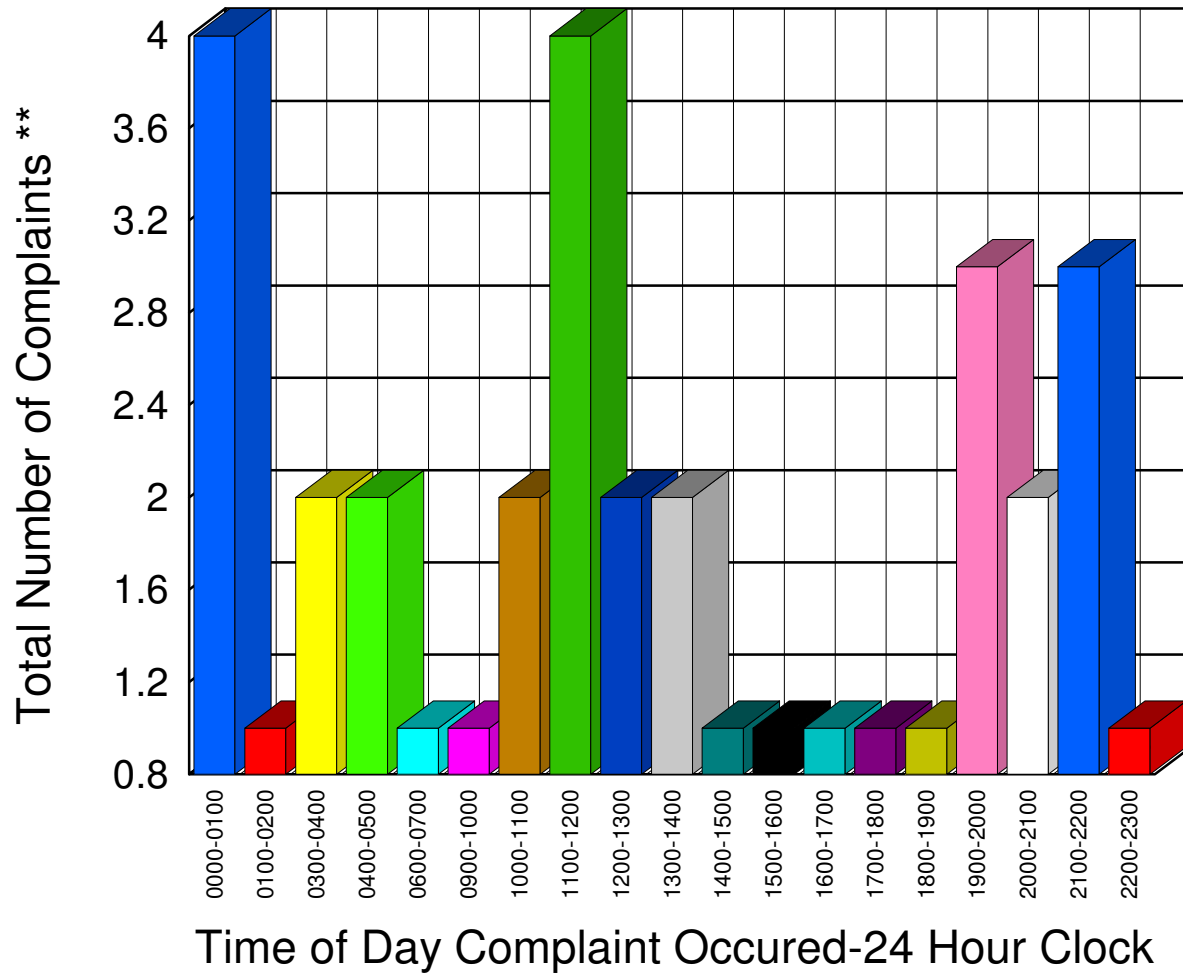

Muskegon County Sheriff's Office

Listing of Offense Reports--Moorland Township 08/01/2006 to 08/31/2006

0000-0100	4
0100-0200	1
0300-0400	2
0400-0500	2
0600-0700	1
0900-1000	1
1000-1100	2
1100-1200	4
1200-1300	2
1300-1400	2
1400-1500	1
1500-1600	1
1600-1700	1
1700-1800	1
1800-1900	1
1900-2000	3
2000-2100	2
2100-2200	3
2200-2300	1

Total 35

** Complaints taken by Muskegon Sheriff's Office