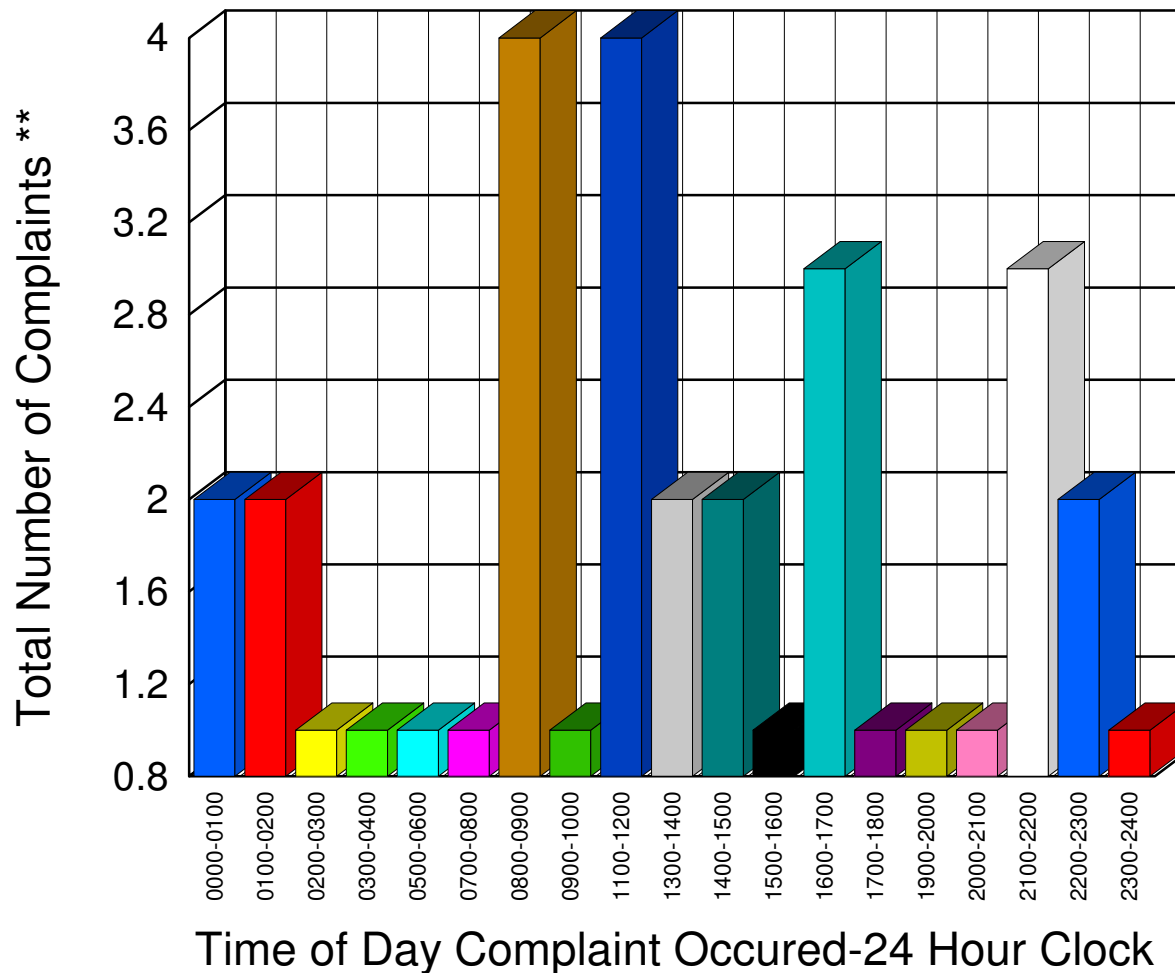

Total 35

** Complaints taken by Muskegon Sheriff's Office

Muskegon County Sheriff's Office

Listing of Offense Reports--Ravenna and Ravenna Township 08/02/2006 to 08/31/2006

0000-0100	5
0100-0200	1
0200-0300	1
0300-0400	3
0500-0600	1
0600-0700	1
0700-0800	1
0900-1000	2
1000-1100	1
1100-1200	3
1200-1300	2
1400-1500	2
1500-1600	3
1600-1700	1
1700-1800	1
1800-1900	3
1900-2000	1
2000-2100	1
2100-2200	2
2200-2300	2
2300-2400	1

Total 38

** Complaints taken by Muskegon Sheriff's Office

Muskegon County Sheriff's Office

Listing of Offense Reports--Sullivan Township 08/01/2006 to 08/31/2006

0000-0100	2
0100-0200	2
0200-0300	1
0300-0400	1
0500-0600	1
0700-0800	1
0800-0900	4
0900-1000	1
1100-1200	4
1300-1400	2
1400-1500	2
1500-1600	1
1600-1700	3
1700-1800	1
1900-2000	1
2000-2100	1
2100-2200	3
2200-2300	2
2300-2400	1