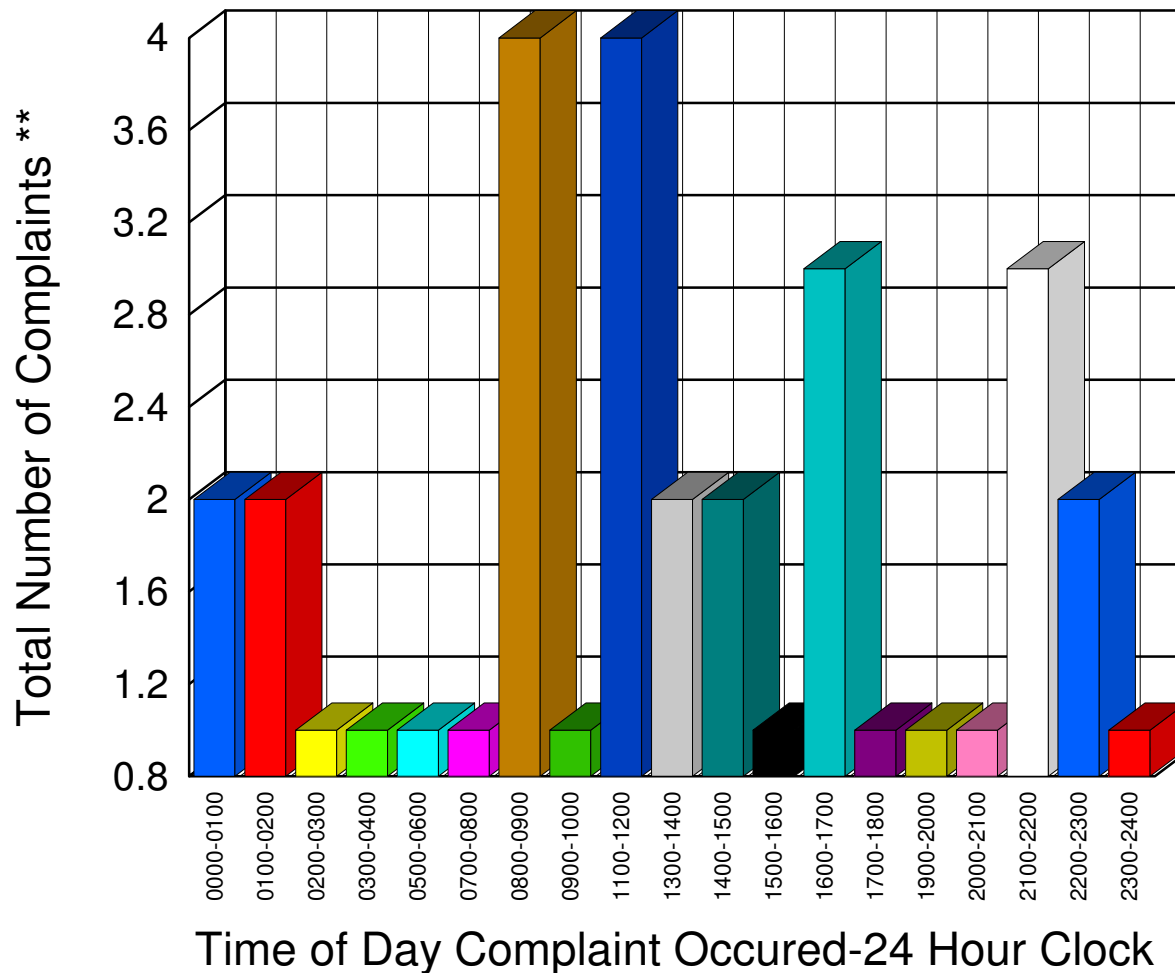

Total 32

** Complaints taken by Muskegon Sheriff's Office

Muskegon County Sheriff's Office

Listing of Offense Reports--Moorland Township 08/01/2006 to 08/31/2006

0000-0100	4
0100-0200	1
0300-0400	2
0400-0500	2
0600-0700	1
0900-1000	1
1000-1100	2
1100-1200	4
1200-1300	2
1300-1400	2
1400-1500	1
1500-1600	1
1600-1700	1
1700-1800	1
1800-1900	1
1900-2000	3
2000-2100	2
2100-2200	3
2200-2300	1

Total 35

** Complaints taken by Muskegon Sheriff's Office

Muskegon County Sheriff's Office

Listing of Offense Reports--Ravenna and Ravenna Township 08/02/2006 to 08/31/2006

0000-0100	5
0100-0200	1
0200-0300	1
0300-0400	3
0500-0600	1
0600-0700	1
0700-0800	1
0900-1000	2
1000-1100	1
1100-1200	3
1200-1300	2
1400-1500	2
1500-1600	3
1600-1700	1
1700-1800	1
1800-1900	3
1900-2000	1
2000-2100	1
2100-2200	2
2200-2300	2
2300-2400	1

Total 38

** Complaints taken by Muskegon Sheriff's Office

Muskegon County Sheriff's Office

Listing of Offense Reports--Sullivan Township 08/01/2006 to 08/31/2006

0000-0100	2
0100-0200	2
0200-0300	1
0300-0400	1
0500-0600	1
0700-0800	1
0800-0900	4
0900-1000	1
1100-1200	4
1300-1400	2
1400-1500	2
1500-1600	1
1600-1700	3
1700-1800	1
1900-2000	1
2000-2100	1
2100-2200	3
2200-2300	2
2300-2400	1