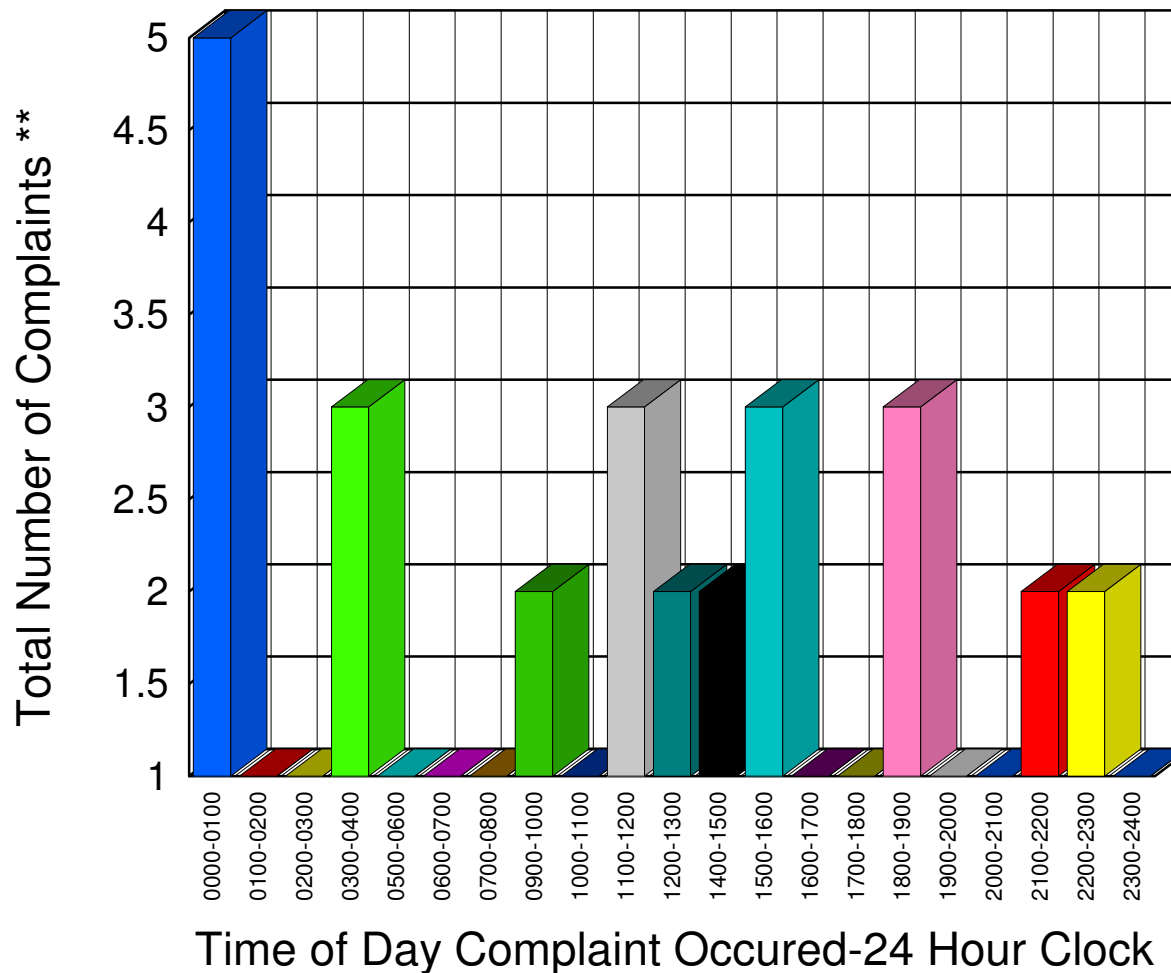

Total **32**

** Complaints taken by Muskegon Sheriff's Office

Muskegon County Sheriff's Office

Listing of Offense Reports--Moorland Township 08/01/2006 to 08/31/2006

0000-0100	4
0100-0200	1
0300-0400	2
0400-0500	2
0600-0700	1
0900-1000	1
1000-1100	2
1100-1200	4
1200-1300	2
1300-1400	2
1400-1500	1
1500-1600	1
1600-1700	1
1700-1800	1
1800-1900	1
1900-2000	3
2000-2100	2
2100-2200	3
2200-2300	1

Total 35

** Complaints taken by Muskegon Sheriff's Office

Muskegon County Sheriff's Office

Listing of Offense Reports--Ravenna and Ravenna Township 08/02/2006 to 08/31/2006

0000-0100	5
0100-0200	1
0200-0300	1
0300-0400	3
0500-0600	1
0600-0700	1
0700-0800	1
0900-1000	2
1000-1100	1
1100-1200	3
1200-1300	2
1400-1500	2
1500-1600	3
1600-1700	1
1700-1800	1
1800-1900	3
1900-2000	1
2000-2100	1
2100-2200	2
2200-2300	2
2300-2400	1