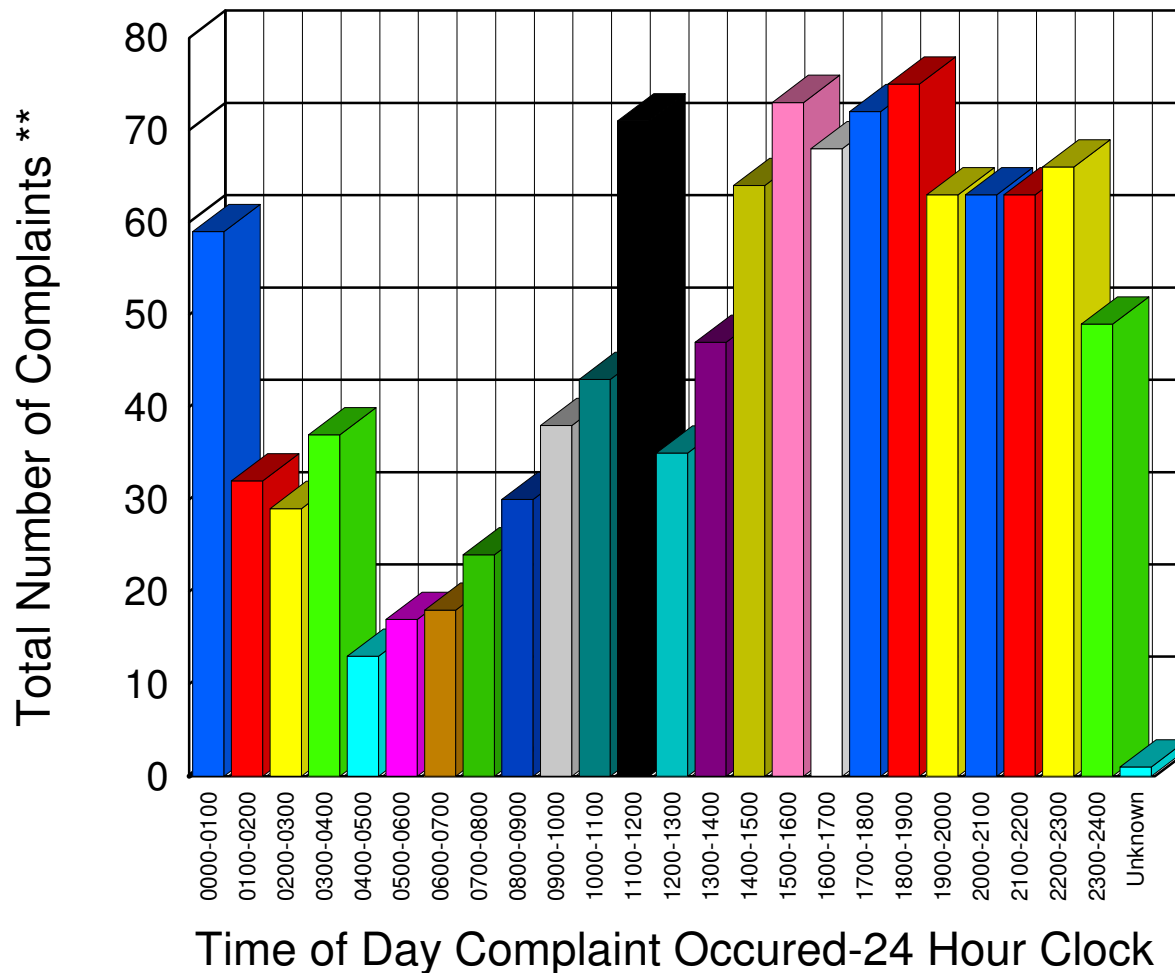

Muskegon County Sheriff's Office

Listing of Offense Reports-- 08/01/2006 to 08/31/2006

0000-0100	59
0100-0200	32
0200-0300	29
0300-0400	37
0400-0500	13
0500-0600	17
0600-0700	18
0700-0800	24
0800-0900	30
0900-1000	38
1000-1100	43
1100-1200	71
1200-1300	35
1300-1400	47
1400-1500	64
1500-1600	73
1600-1700	68
1700-1800	72
1800-1900	75
1900-2000	63
2000-2100	63
2100-2200	63
2200-2300	66
2300-2400	49
Unknown	1

Total 1,150

** Complaints taken by Muskegon Sheriff's Office

Muskegon County Sheriff's Office

Listing of Offense Reports--Blue Lake Township 08/01/2006 to 08/31/2006

0000-0100	7
0100-0200	3
0300-0400	1
0400-0500	3
0600-0700	2
0900-1000	1
1000-1100	2
1100-1200	3
1200-1300	2
1300-1400	2
1400-1500	1
1500-1600	9
1600-1700	1
1800-1900	5
1900-2000	3
2100-2200	1
2200-2300	4
2300-2400	4

Total 34

** Complaints taken by Muskegon Sheriff's Office

Muskegon County Sheriff's Office

Listing of Offense Reports--White River Township 08/02/2006 to 08/31/2006

0000-0100	1
0200-0300	1
0600-0700	1
0700-0800	1
1000-1100	1
1100-1200	2
1500-1600	2
1600-1700	2
1700-1800	3
1800-1900	2
1900-2000	1
2200-2300	1
2300-2400	1

Total 19

** Complaints taken by Muskegon Sheriff's Office

Muskegon County Sheriff's Office

Listing of Offense Reports--Whitehall Township 08/01/2006 to 08/31/2006

0100-0200	3
0300-0400	1
0700-0800	1
0800-0900	3
0900-1000	2
1000-1100	9
1100-1200	4
1200-1300	2
1300-1400	3
1400-1500	2
1500-1600	7
1600-1700	1
1700-1800	3
1800-1900	4
1900-2000	1
2000-2100	1
2100-2200	4
2200-2300	2
2300-2400	2