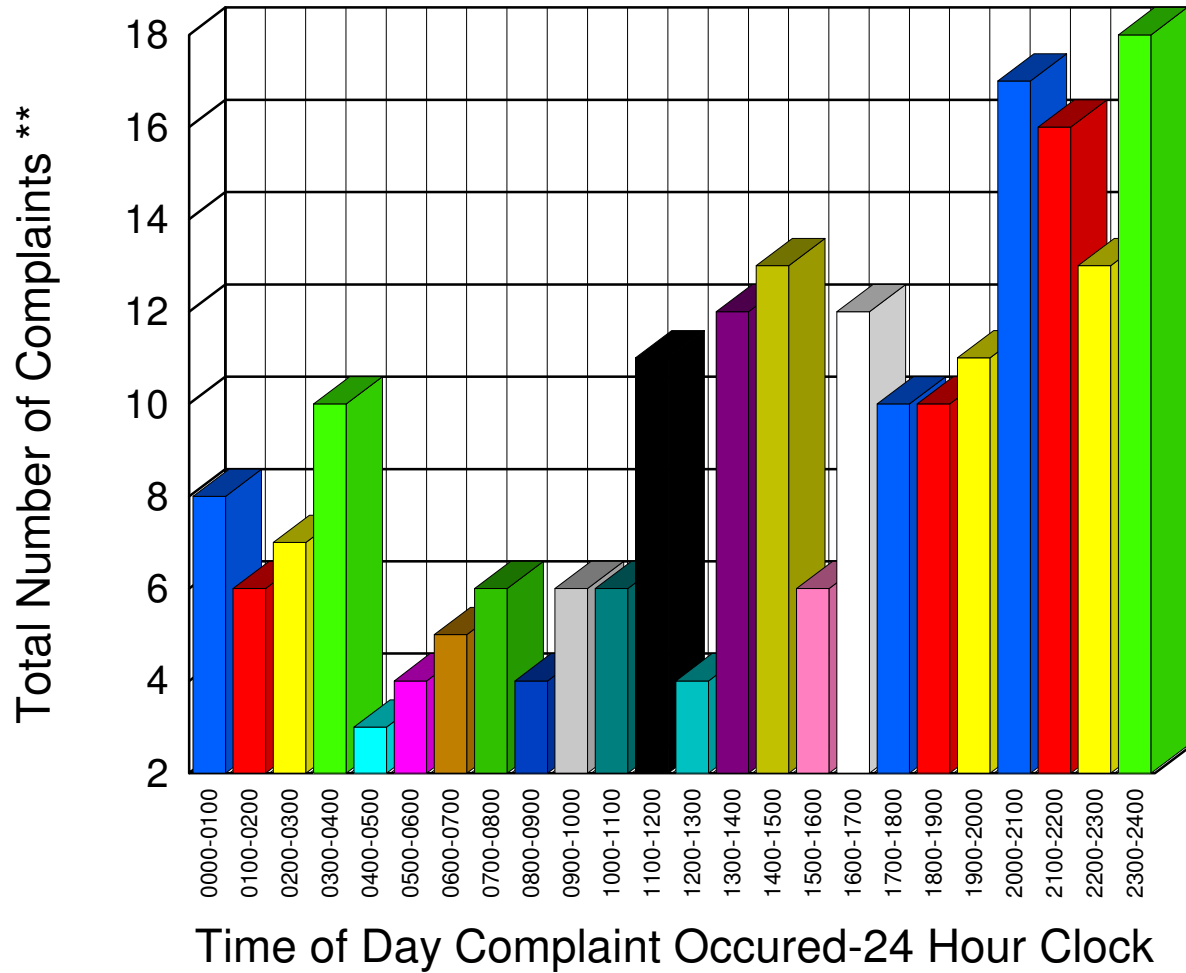

Total 215

** Complaints taken by Muskegon Sheriff's Office

Muskegon County Sheriff's Office

Listing of Offense Reports--Egelston Township 08/01/2006 to 08/31/2006

0000-0100	8
0100-0200	6
0200-0300	7
0300-0400	10
0400-0500	3
0500-0600	4
0600-0700	5
0700-0800	6
0800-0900	4
0900-1000	6
1000-1100	6
1100-1200	11
1200-1300	4
1300-1400	12
1400-1500	13
1500-1600	6
1600-1700	12
1700-1800	10
1800-1900	10
1900-2000	11
2000-2100	17
2100-2200	16
2200-2300	13
2300-2400	18

Total 218

** Complaints taken by Muskegon Sheriff's Office

Muskegon County Sheriff's Office

Listing of Offense Reports--Fruitland Township 08/01/2006 to 08/31/2006

0000-0100	2
0100-0200	3
0200-0300	4
0300-0400	4
0500-0600	2
0700-0800	2
0800-0900	3
0900-1000	3
1000-1100	2
1100-1200	8
1200-1300	1
1300-1400	4
1400-1500	10
1500-1600	11
1600-1700	9
1700-1800	7
1800-1900	2
1900-2000	6
2000-2100	9
2100-2200	4
2200-2300	4
2300-2400	6

Total **34**

** Complaints taken by Muskegon Sheriff's Office

Muskegon County Sheriff's Office

Listing of Offense Reports--White River Township 08/02/2006 to 08/31/2006

0000-0100	1
0200-0300	1
0600-0700	1
0700-0800	1
1000-1100	1
1100-1200	2
1500-1600	2
1600-1700	2
1700-1800	3
1800-1900	2
1900-2000	1
2200-2300	1
2300-2400	1