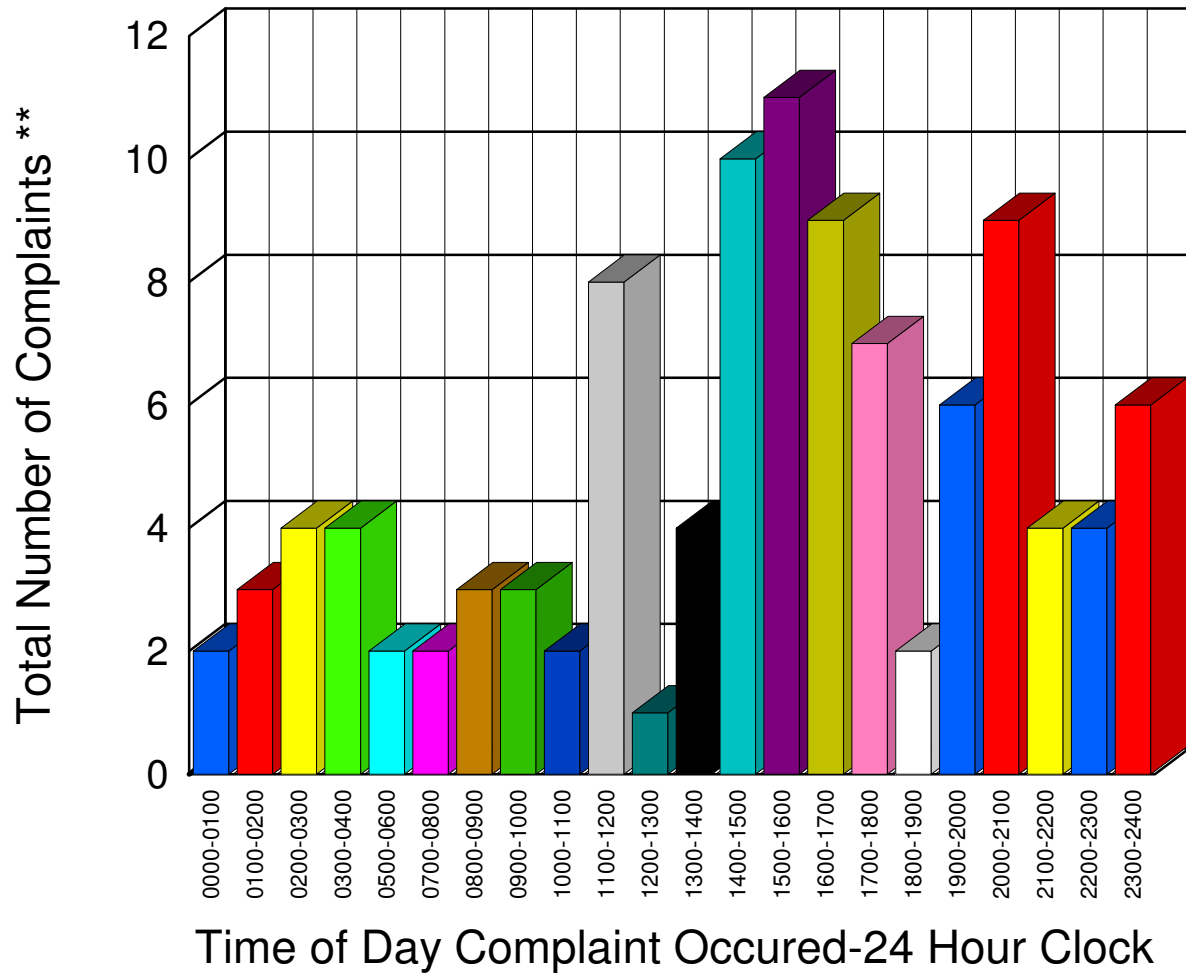

Total 215

** Complaints taken by Muskegon Sheriff's Office

Muskegon County Sheriff's Office

Listing of Offense Reports--Egelston Township 08/01/2006 to 08/31/2006

0000-0100	8
0100-0200	6
0200-0300	7
0300-0400	10
0400-0500	3
0500-0600	4
0600-0700	5
0700-0800	6
0800-0900	4
0900-1000	6
1000-1100	6
1100-1200	11
1200-1300	4
1300-1400	12
1400-1500	13
1500-1600	6
1600-1700	12
1700-1800	10
1800-1900	10
1900-2000	11
2000-2100	17
2100-2200	16
2200-2300	13
2300-2400	18

Total 218

** Complaints taken by Muskegon Sheriff's Office

Muskegon County Sheriff's Office

Listing of Offense Reports--Fruitland Township 08/01/2006 to 08/31/2006

0000-0100	2
0100-0200	3
0200-0300	4
0300-0400	4
0500-0600	2
0700-0800	2
0800-0900	3
0900-1000	3
1000-1100	2
1100-1200	8
1200-1300	1
1300-1400	4
1400-1500	10
1500-1600	11
1600-1700	9
1700-1800	7
1800-1900	2
1900-2000	6
2000-2100	9
2100-2200	4
2200-2300	4
2300-2400	6

Total 34

** Complaints taken by Muskegon Sheriff's Office

Muskegon County Sheriff's Office

Listing of Offense Reports--White River Township 08/02/2006 to 08/31/2006

0000-0100	1
0200-0300	1
0600-0700	1
0700-0800	1
1000-1100	1
1100-1200	2
1500-1600	2
1600-1700	2
1700-1800	3
1800-1900	2
1900-2000	1
2200-2300	1
2300-2400	1