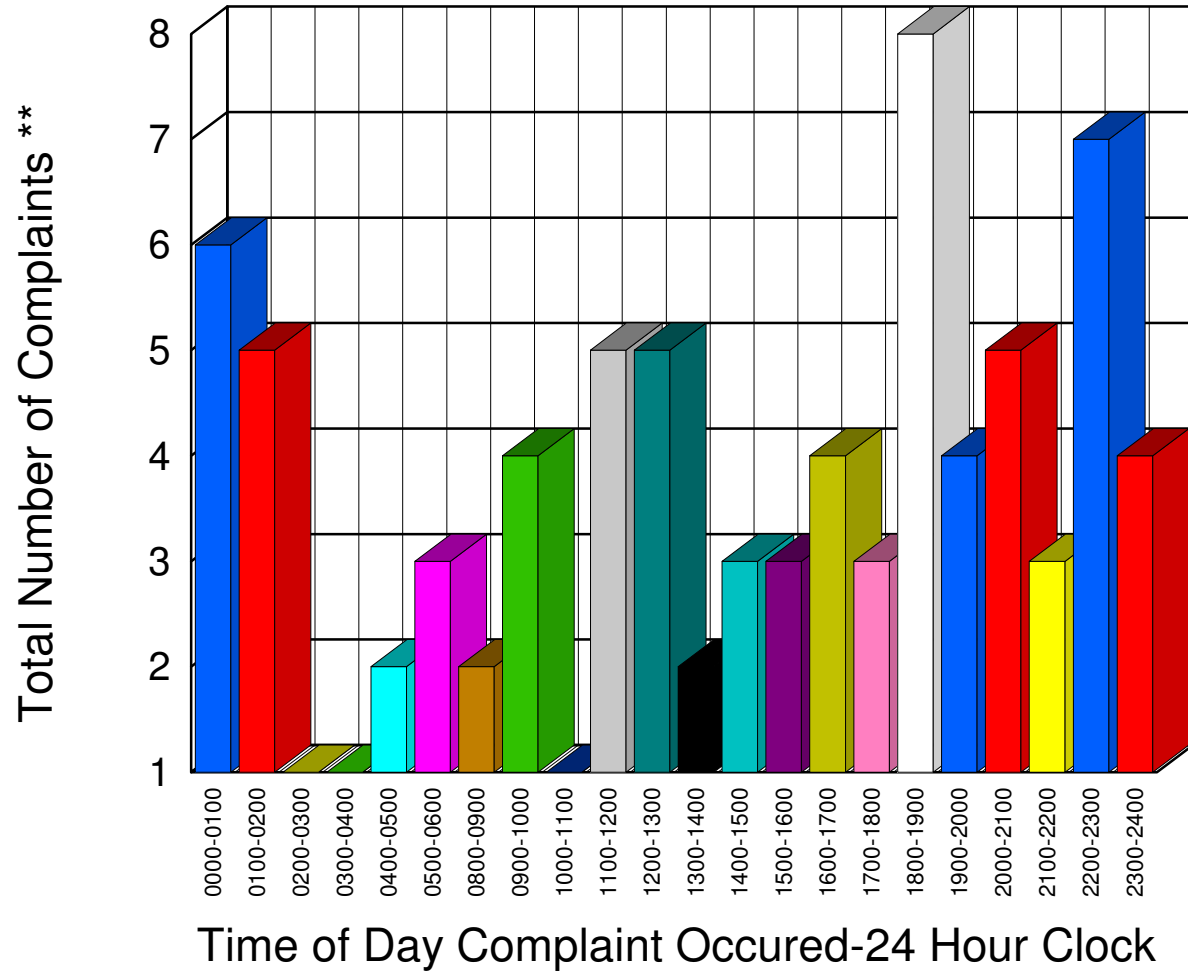

Muskegon County Sheriff's Office

Listing of Offense Reports--Holton Township 08/01/2006 to 08/31/2006

0000-0100	6
0100-0200	5
0200-0300	1
0300-0400	1
0400-0500	2
0500-0600	3
0800-0900	2
0900-1000	4
1000-1100	1
1100-1200	5
1200-1300	5
1300-1400	2
1400-1500	3
1500-1600	3
1600-1700	4
1700-1800	3
1800-1900	8
1900-2000	4
2000-2100	5
2100-2200	3
2200-2300	7
2300-2400	4

Total 81

** Complaints taken by Muskegon Sheriff's Office