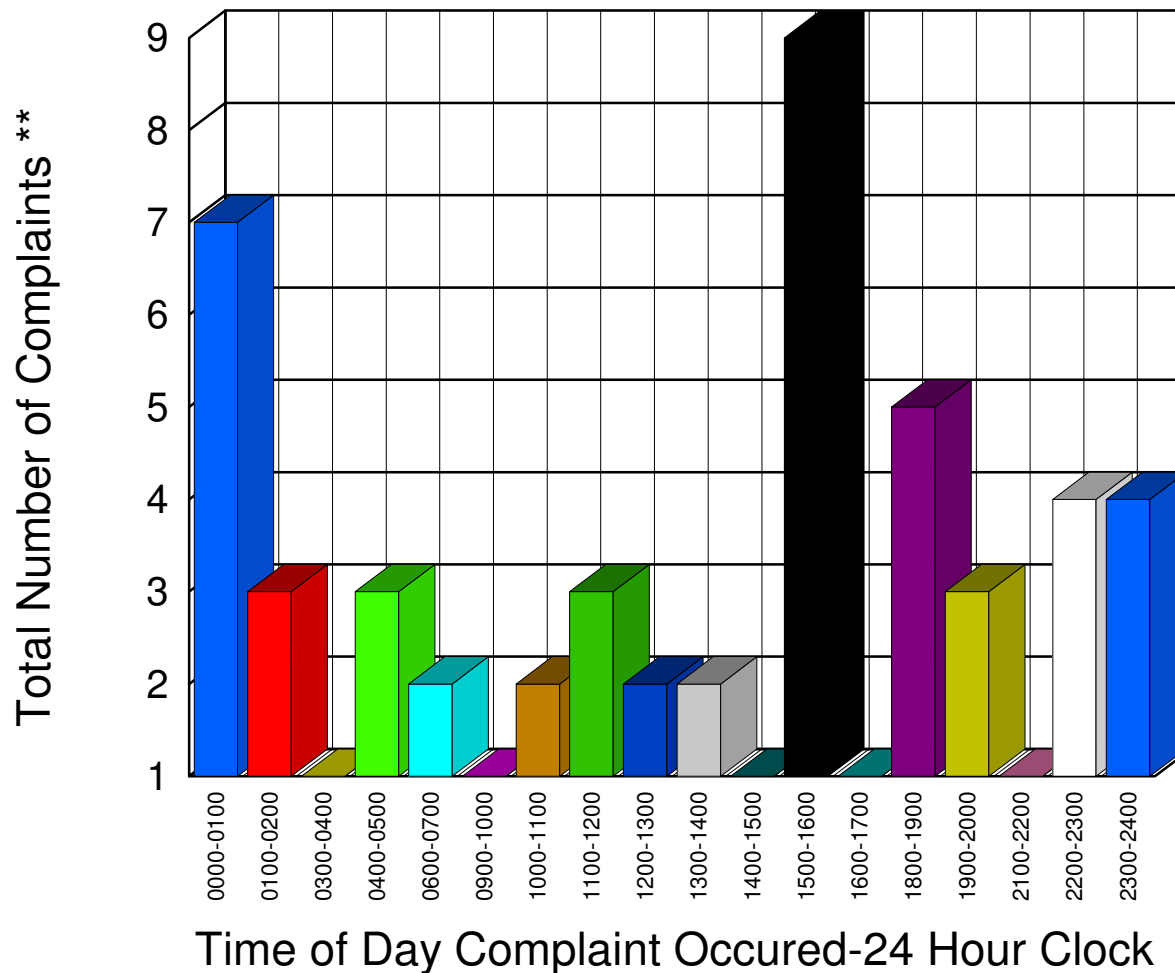

Muskegon County Sheriff's Office

Listing of Offense Reports-- 08/01/2006 to 08/31/2006

0000-0100	59
0100-0200	32
0200-0300	29
0300-0400	37
0400-0500	13
0500-0600	17
0600-0700	18
0700-0800	24
0800-0900	30
0900-1000	38
1000-1100	43
1100-1200	71
1200-1300	35
1300-1400	47
1400-1500	64
1500-1600	73
1600-1700	68
1700-1800	72
1800-1900	75
1900-2000	63
2000-2100	63
2100-2200	63
2200-2300	66
2300-2400	49
Unknown	1

Total 1,150

** Complaints taken by Muskegon Sheriff's Office

Muskegon County Sheriff's Office

Listing of Offense Reports--Blue Lake Township 08/01/2006 to 08/31/2006

0000-0100	7
0100-0200	3
0300-0400	1
0400-0500	3
0600-0700	2
0900-1000	1
1000-1100	2
1100-1200	3
1200-1300	2
1300-1400	2
1400-1500	1
1500-1600	9
1600-1700	1
1800-1900	5
1900-2000	3
2100-2200	1
2200-2300	4
2300-2400	4

Total **34**

** Complaints taken by Muskegon Sheriff's Office

Muskegon County Sheriff's Office

Listing of Offense Reports--White River Township 08/02/2006 to 08/31/2006

0000-0100	1
0200-0300	1
0600-0700	1
0700-0800	1
1000-1100	1
1100-1200	2
1500-1600	2
1600-1700	2
1700-1800	3
1800-1900	2
1900-2000	1
2200-2300	1
2300-2400	1

Total 19

** Complaints taken by Muskegon Sheriff's Office

Muskegon County Sheriff's Office

Listing of Offense Reports--Whitehall Township 08/01/2006 to 08/31/2006

0100-0200	3
0300-0400	1
0700-0800	1
0800-0900	3
0900-1000	2
1000-1100	9
1100-1200	4
1200-1300	2
1300-1400	3
1400-1500	2
1500-1600	7
1600-1700	1
1700-1800	3
1800-1900	4
1900-2000	1
2000-2100	1
2100-2200	4
2200-2300	2
2300-2400	2