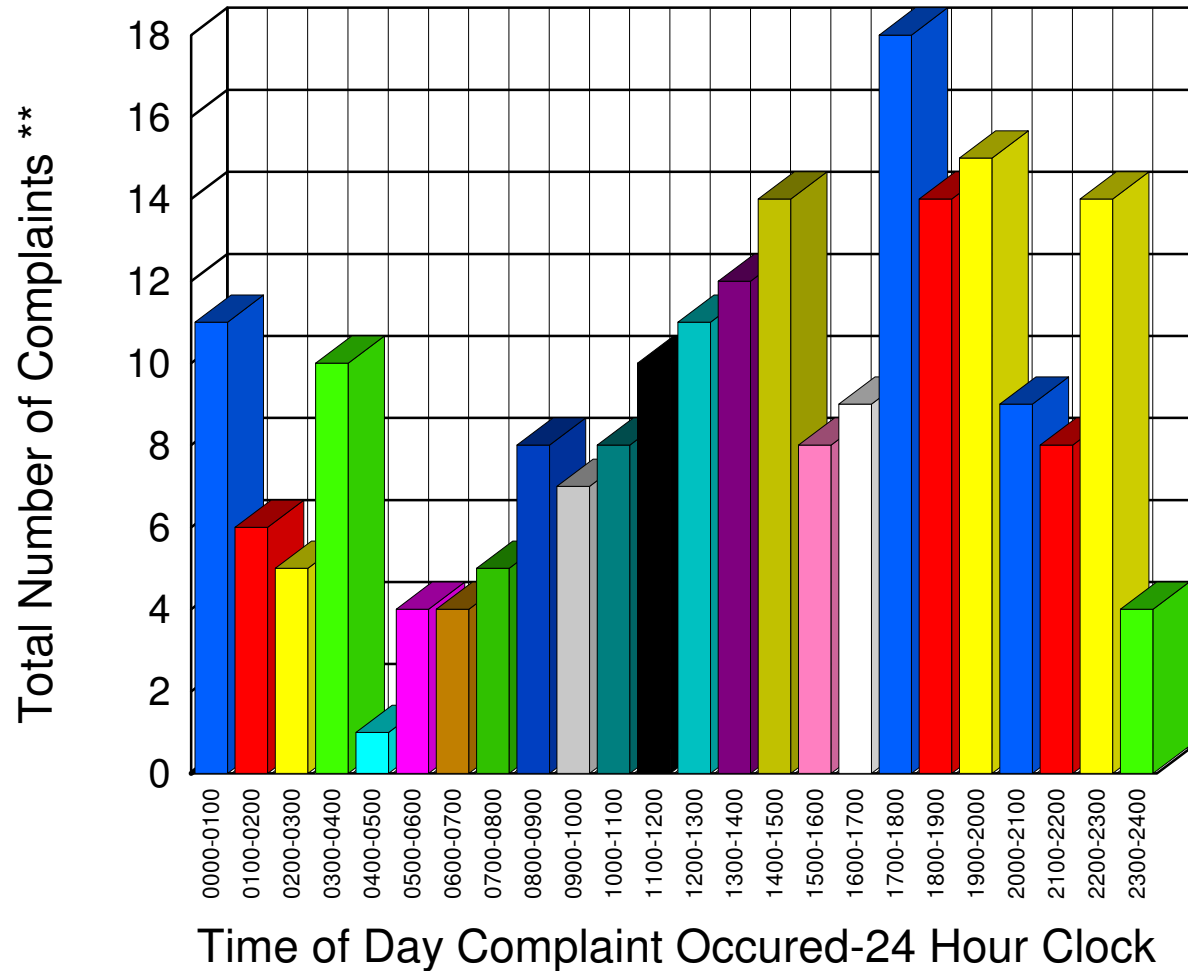

Total 1,150

** Complaints taken by Muskegon Sheriff's Office

Muskegon County Sheriff's Office

Listing of Offense Reports--Blue Lake Township 08/01/2006 to 08/31/2006

0000-0100	7
0100-0200	3
0300-0400	1
0400-0500	3
0600-0700	2
0900-1000	1
1000-1100	2
1100-1200	3
1200-1300	2
1300-1400	2
1400-1500	1
1500-1600	9
1600-1700	1
1800-1900	5
1900-2000	3
2100-2200	1
2200-2300	4
2300-2400	4

Total 51

** Complaints taken by Muskegon Sheriff's Office

Muskegon County Sheriff's Office

Listing of Offense Reports--Lakewood Club and Dalton Township 08/01/2006 to 08/31/2006

0000-0100	11
0100-0200	6
0200-0300	5
0300-0400	10
0400-0500	1
0500-0600	4
0600-0700	4
0700-0800	5
0800-0900	8
0900-1000	7
1000-1100	8
1100-1200	10
1200-1300	11
1300-1400	12
1400-1500	14
1500-1600	8
1600-1700	9
1700-1800	18
1800-1900	14
1900-2000	15
2000-2100	9
2100-2200	8
2200-2300	14
2300-2400	4

Total 215

** Complaints taken by Muskegon Sheriff's Office

Muskegon County Sheriff's Office

Listing of Offense Reports--Egelston Township 08/01/2006 to 08/31/2006

0000-0100	8
0100-0200	6
0200-0300	7
0300-0400	10
0400-0500	3
0500-0600	4
0600-0700	5
0700-0800	6
0800-0900	4
0900-1000	6
1000-1100	6
1100-1200	11
1200-1300	4
1300-1400	12
1400-1500	13
1500-1600	6
1600-1700	12
1700-1800	10
1800-1900	10
1900-2000	11
2000-2100	17
2100-2200	16
2200-2300	13
2300-2400	18

Total **34**

** Complaints taken by Muskegon Sheriff's Office

Muskegon County Sheriff's Office

Listing of Offense Reports--White River Township 08/02/2006 to 08/31/2006

0000-0100	1
0200-0300	1
0600-0700	1
0700-0800	1
1000-1100	1
1100-1200	2
1500-1600	2
1600-1700	2
1700-1800	3
1800-1900	2
1900-2000	1
2200-2300	1
2300-2400	1