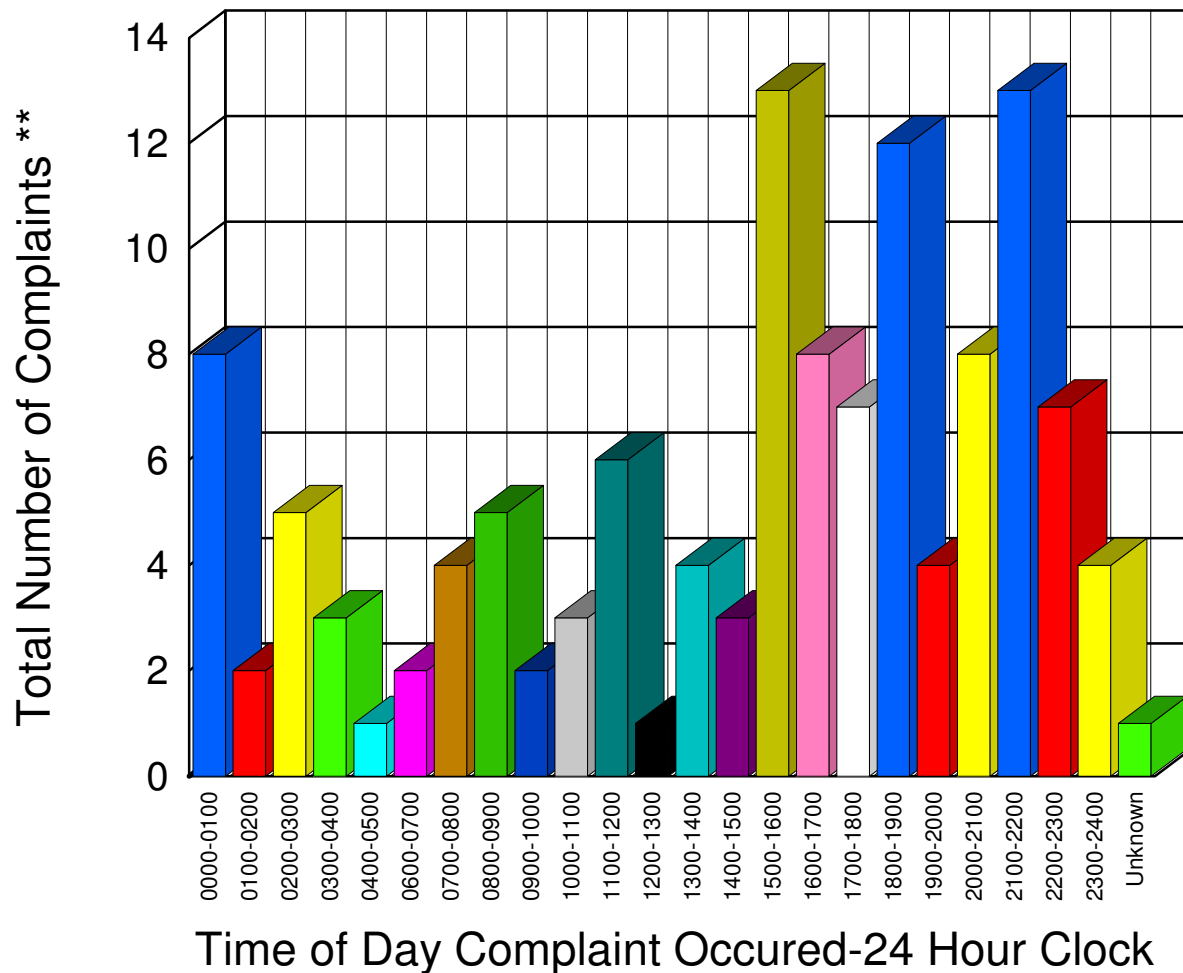

Muskegon County Sheriff's Office

Listing of Offense Reports--Laketon Township 08/01/2006 to 08/30/2006

0000-0100	8
0100-0200	2
0200-0300	5
0300-0400	3
0400-0500	1
0600-0700	2
0700-0800	4
0800-0900	5
0900-1000	2
1000-1100	3
1100-1200	6
1200-1300	1
1300-1400	4
1400-1500	3
1500-1600	13
1600-1700	8
1700-1800	7
1800-1900	12
1900-2000	4
2000-2100	8
2100-2200	13
2200-2300	7
2300-2400	4
Unknown	1
Total	126

** Complaints taken by Muskegon Sheriff's Office