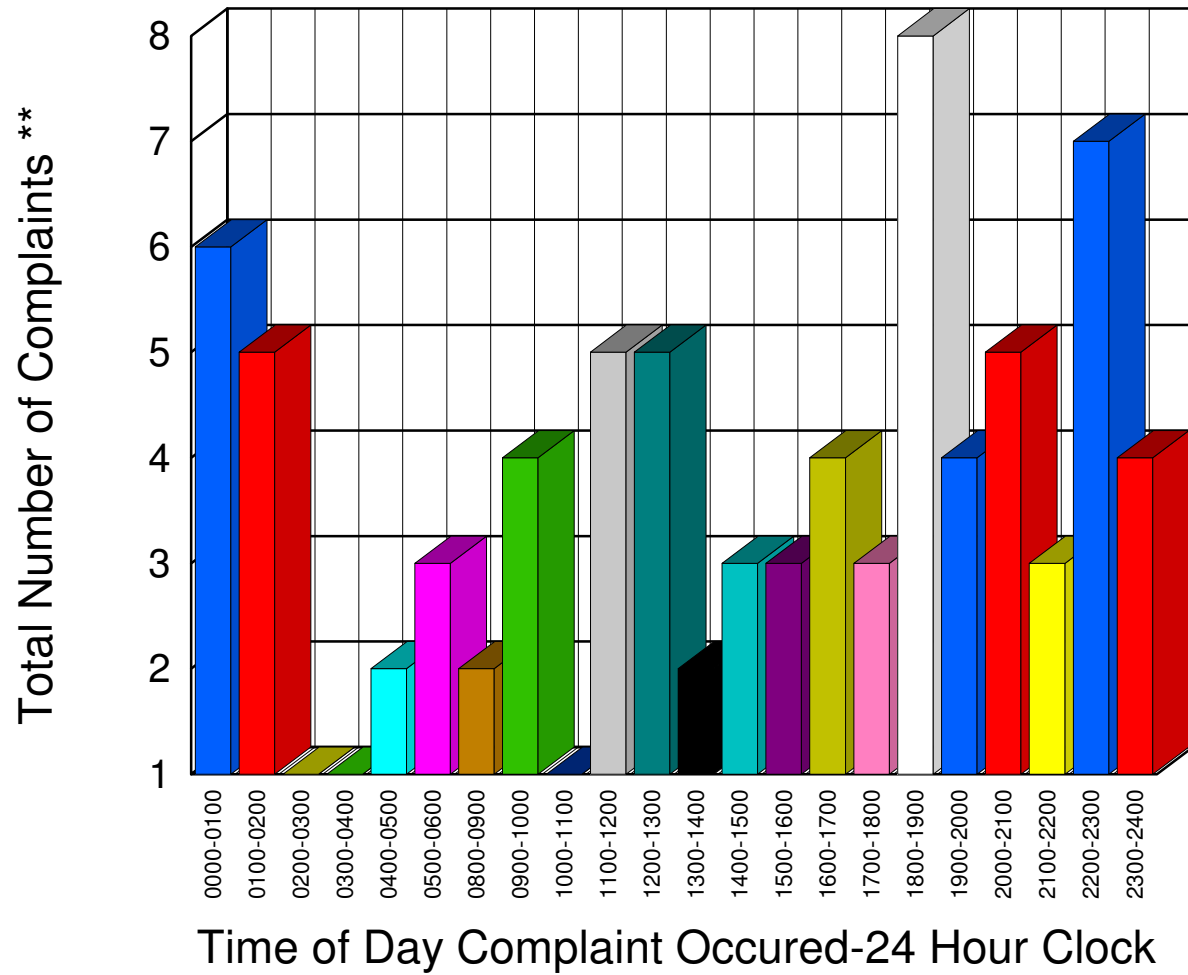

Muskegon County Sheriff's Office

Listing of Offense Reports--HoltonTownship 08/01/2006 to 08/31/2006

0000-0100	6
0100-0200	5
0200-0300	1
0300-0400	1
0400-0500	2
0500-0600	3
0800-0900	2
0900-1000	4
1000-1100	1
1100-1200	5
1200-1300	5
1300-1400	2
1400-1500	3
1500-1600	3
1600-1700	4
1700-1800	3
1800-1900	8
1900-2000	4
2000-2100	5
2100-2200	3
2200-2300	7
2300-2400	4

Total 81

** Complaints taken by Muskegon Sheriff's Office