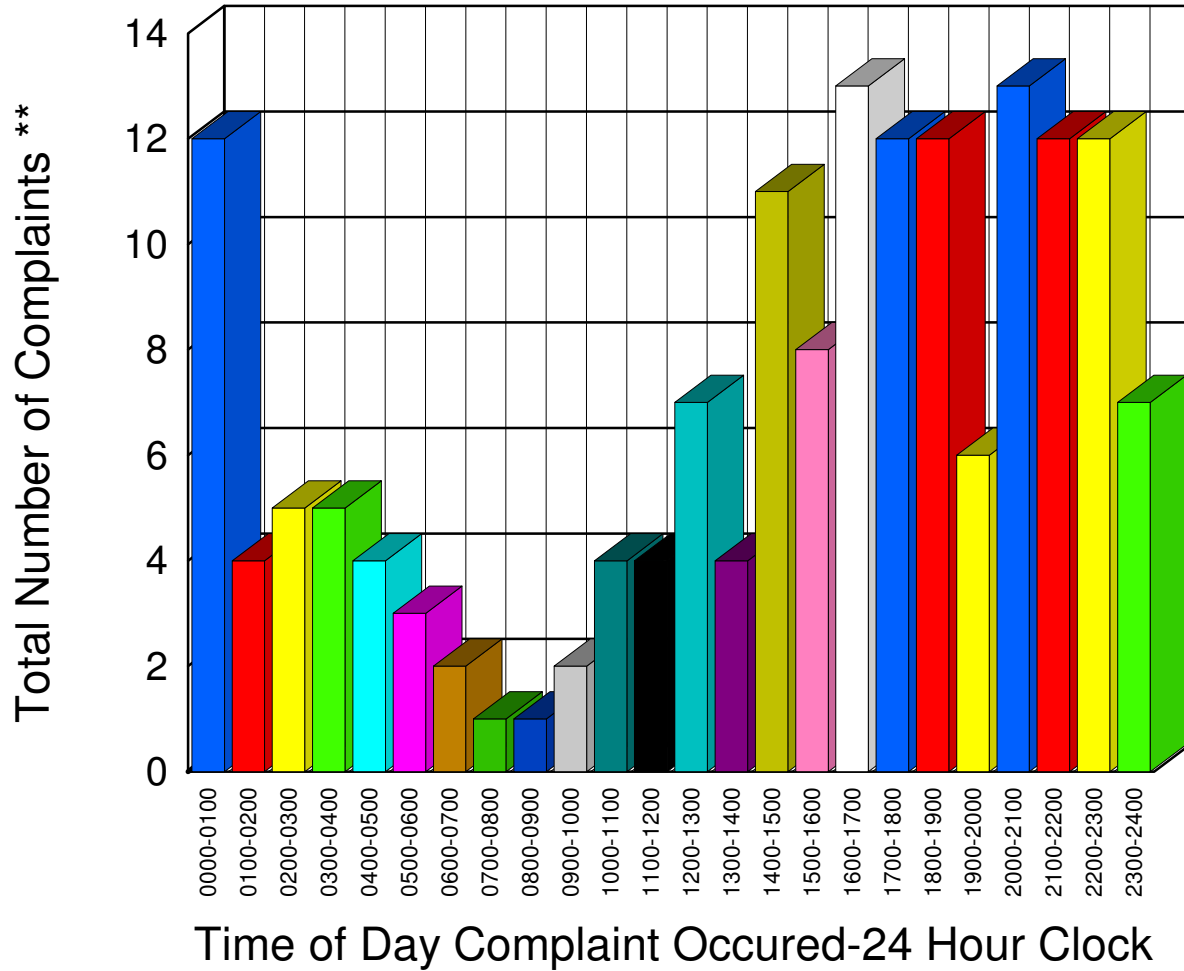

Total 2

** Complaints taken by Muskegon Sheriff's Office

Muskegon County Sheriff's Office

Listing of Offense Reports - Lakewood Club and Dalton Township - 08/01/2008 00:29:59 to 08/31/2008 18:56:10

0000-0100	11
0100-0200	11
0200-0300	6
0300-0400	7
0400-0500	2
0500-0600	2
0600-0700	1
0700-0800	1
0800-0900	1
0900-1000	4
1000-1100	5
1100-1200	1
1200-1300	5
1300-1400	8
1400-1500	15
1500-1600	9
1600-1700	10
1700-1800	11
1800-1900	8
1900-2000	8
2000-2100	8
2100-2200	7
2200-2300	12
2300-2400	8

Total 161

** Complaints taken by Muskegon Sheriff's Office

Muskegon County Sheriff's Office

Listing of Offense Reports - Egelston Township - 08/01/2008 00:43:14 to 08/30/2008 10:33:00

0000-0100	12
0100-0200	4
0200-0300	5
0300-0400	5
0400-0500	4
0500-0600	3
0600-0700	2
0700-0800	1
0800-0900	1
0900-1000	2
1000-1100	4
1100-1200	4
1200-1300	7
1300-1400	4
1400-1500	11
1500-1600	8
1600-1700	13
1700-1800	12
1800-1900	12
1900-2000	6
2000-2100	13
2100-2200	12
2200-2300	12
2300-2400	7

Total 22

** Complaints taken by Muskegon Sheriff's Office

Muskegon County Sheriff's Office

Listing of Offense Reports - Sullivan Township - 08/01/2008 01:18:16 to 08/31/2008 21:09:34

0100-0200	1
0300-0400	3
0500-0600	1
0700-0800	1
1000-1100	1
1200-1300	2
1300-1400	3
1400-1500	4
1500-1600	3
1600-1700	1
1700-1800	3
1800-1900	4
1900-2000	3
2000-2100	2
2100-2200	3
2200-2300	2

Total	11
-------	----

** Complaints taken by Muskegon Sheriff's Office

Muskegon County Sheriff's Office

Listing of Offense Reports - Whitehall Township - 08/04/2008 00:44:19 to 08/31/2008 04:16:59

0000-0100	4
0200-0300	1
0400-0500	2
0500-0600	1
0600-0700	1
0700-0800	2
0900-1000	1
1000-1100	1
1100-1200	1
1200-1300	2
1300-1400	2
1400-1500	2
1500-1600	7
1600-1700	5
1700-1800	4
1800-1900	1
2000-2100	1
2100-2200	1
2200-2300	2
2300-2400	1