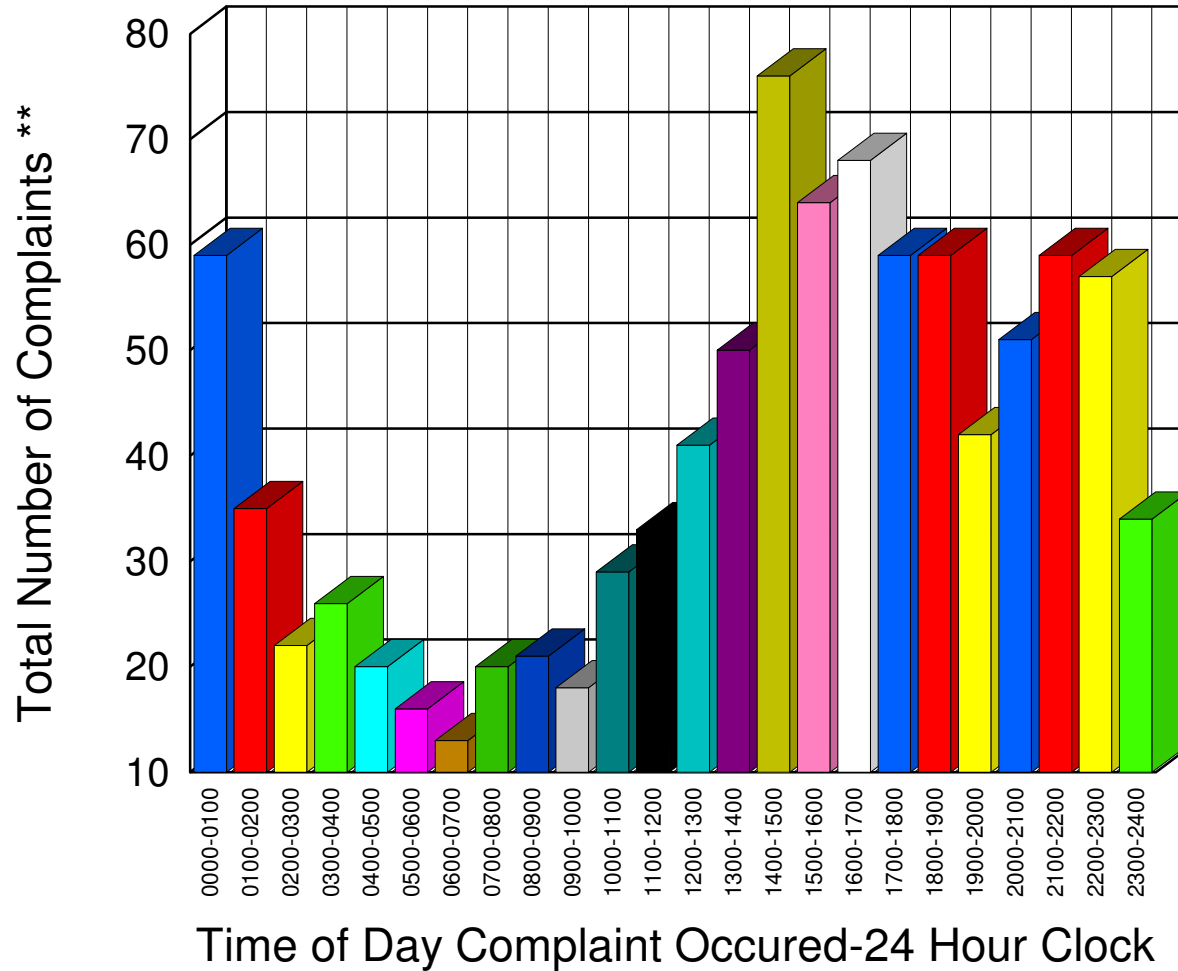

Muskegon County Sheriff's Office

Listing of Offense Reports-- 08/01/2008 00:29:59 to 08/31/2008 23:15:12

0000-0100	59
0100-0200	35
0200-0300	22
0300-0400	26
0400-0500	20
0500-0600	16
0600-0700	13
0700-0800	20
0800-0900	21
0900-1000	18
1000-1100	29
1100-1200	33
1200-1300	41
1300-1400	50
1400-1500	76
1500-1600	64
1600-1700	68
1700-1800	59
1800-1900	59
1900-2000	42
2000-2100	51
2100-2200	59
2200-2300	57
2300-2400	34

Total 972

** Complaints taken by Muskegon Sheriff's Office

Muskegon County Sheriff's Office

Listing of Offense Reports - Blue Lake Township - 08/02/2008 15:24:00 to 08/31/2008 23:15:12

0000-0100	2
0200-0300	1
0300-0400	1
0700-0800	3
0800-0900	2
0900-1000	2
1000-1100	2
1100-1200	2
1300-1400	3
1400-1500	3
1500-1600	3
1600-1700	3
1700-1800	1
1800-1900	5
2000-2100	2
2100-2200	2
2200-2300	4
2300-2400	4

Total 22

** Complaints taken by Muskegon Sheriff's Office

Muskegon County Sheriff's Office

Listing of Offense Reports - Sullivan Township - 08/01/2008 01:18:16 to 08/31/2008 21:09:34

0100-0200	1
0300-0400	3
0500-0600	1
0700-0800	1
1000-1100	1
1200-1300	2
1300-1400	3
1400-1500	4
1500-1600	3
1600-1700	1
1700-1800	3
1800-1900	4
1900-2000	3
2000-2100	2
2100-2200	3
2200-2300	2

Total	11
-------	----

** Complaints taken by Muskegon Sheriff's Office

Muskegon County Sheriff's Office

Listing of Offense Reports - Whitehall Township - 08/04/2008 00:44:19 to 08/31/2008 04:16:59

0000-0100	4
0200-0300	1
0400-0500	2
0500-0600	1
0600-0700	1
0700-0800	2
0900-1000	1
1000-1100	1
1100-1200	1
1200-1300	2
1300-1400	2
1400-1500	2
1500-1600	7
1600-1700	5
1700-1800	4
1800-1900	1
2000-2100	1
2100-2200	1
2200-2300	2
2300-2400	1