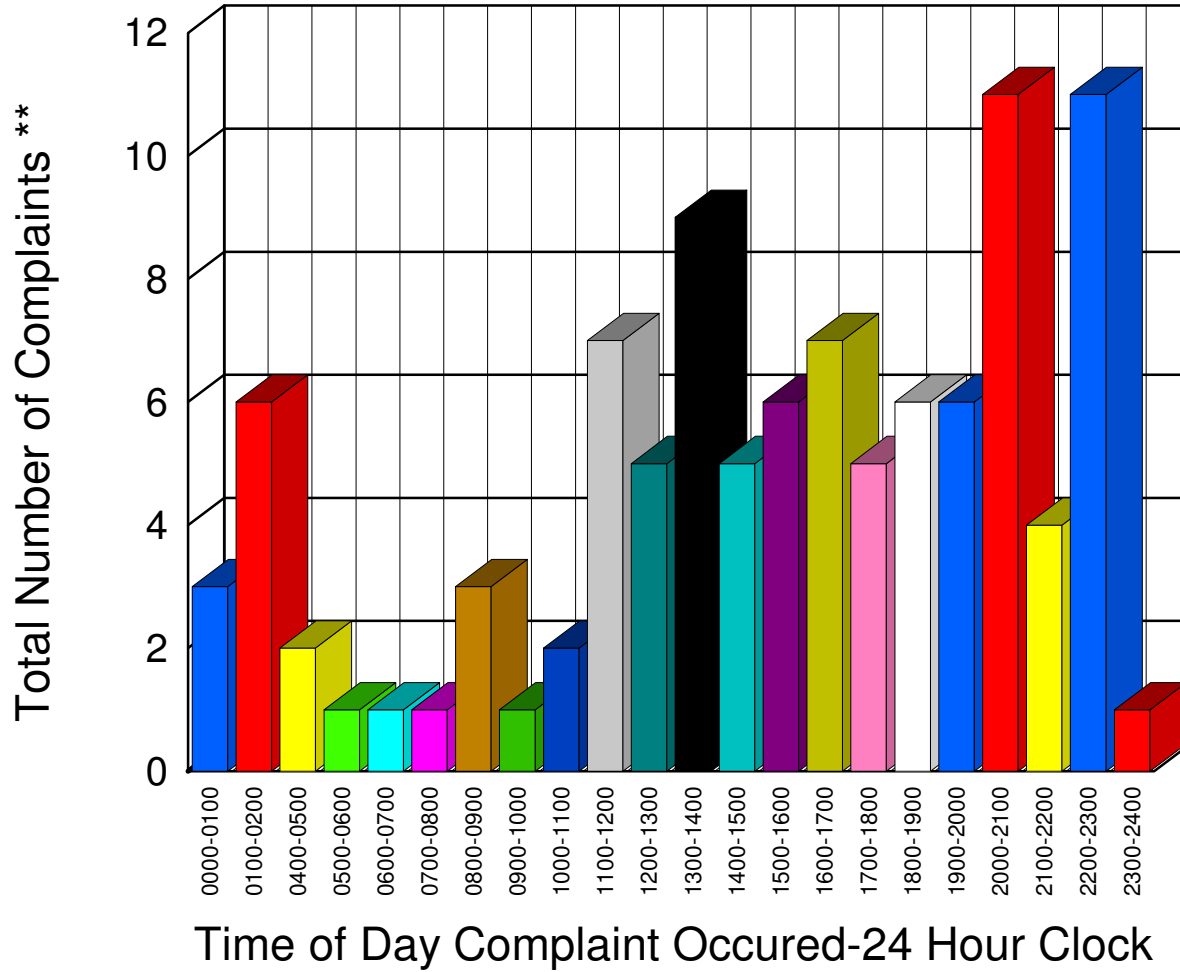

Total 164

** Complaints taken by Muskegon Sheriff's Office

Muskegon County Sheriff's Office

Listing of Offense Reports - Fruitland Township - 08/01/2008 05:00:18 to 08/31/2008 16:19:59

0000-0100	8
0100-0200	2
0200-0300	1
0300-0400	1
0400-0500	5
0500-0600	2
0600-0700	2
0700-0800	1
0800-0900	1
0900-1000	4
1000-1100	5
1100-1200	5
1200-1300	3
1300-1400	6
1400-1500	12
1500-1600	6
1600-1700	8
1700-1800	4
1800-1900	7
1900-2000	1
2000-2100	3
2100-2200	14
2200-2300	4
2300-2400	3

Total 108

** Complaints taken by Muskegon Sheriff's Office

Muskegon County Sheriff's Office

Listing of Offense Reports - Holton Township - 08/01/2008 01:30:59 to 08/31/2008 21:30:26

0000-0100	2
0100-0200	3
0200-0300	1
0300-0400	3
0400-0500	2
0500-0600	1
0600-0700	1
0700-0800	2
0800-0900	1
0900-1000	1
1000-1100	1
1100-1200	3
1200-1300	3
1400-1500	4
1500-1600	4
1600-1700	1
1700-1800	1
1800-1900	2
1900-2000	4
2000-2100	2
2100-2200	5
2200-2300	1

Total 48

** Complaints taken by Muskegon Sheriff's Office

Muskegon County Sheriff's Office

Listing of Offense Reports - Laketon Township - 08/01/2008 08:17:00 to 08/31/2008 19:29:59

0000-0100	3
0100-0200	6
0400-0500	2
0500-0600	1
0600-0700	1
0700-0800	1
0800-0900	3
0900-1000	1
1000-1100	2
1100-1200	7
1200-1300	5
1300-1400	9
1400-1500	5
1500-1600	6
1600-1700	7
1700-1800	5
1800-1900	6
1900-2000	6
2000-2100	11
2100-2200	4
2200-2300	11
2300-2400	1

Total	11
-------	----

** Complaints taken by Muskegon Sheriff's Office

Muskegon County Sheriff's Office

Listing of Offense Reports - Whitehall Township - 08/04/2008 00:44:19 to 08/31/2008 04:16:59

0000-0100	4
0200-0300	1
0400-0500	2
0500-0600	1
0600-0700	1
0700-0800	2
0900-1000	1
1000-1100	1
1100-1200	1
1200-1300	2
1300-1400	2
1400-1500	2
1500-1600	7
1600-1700	5
1700-1800	4
1800-1900	1
2000-2100	1
2100-2200	1
2200-2300	2
2300-2400	1