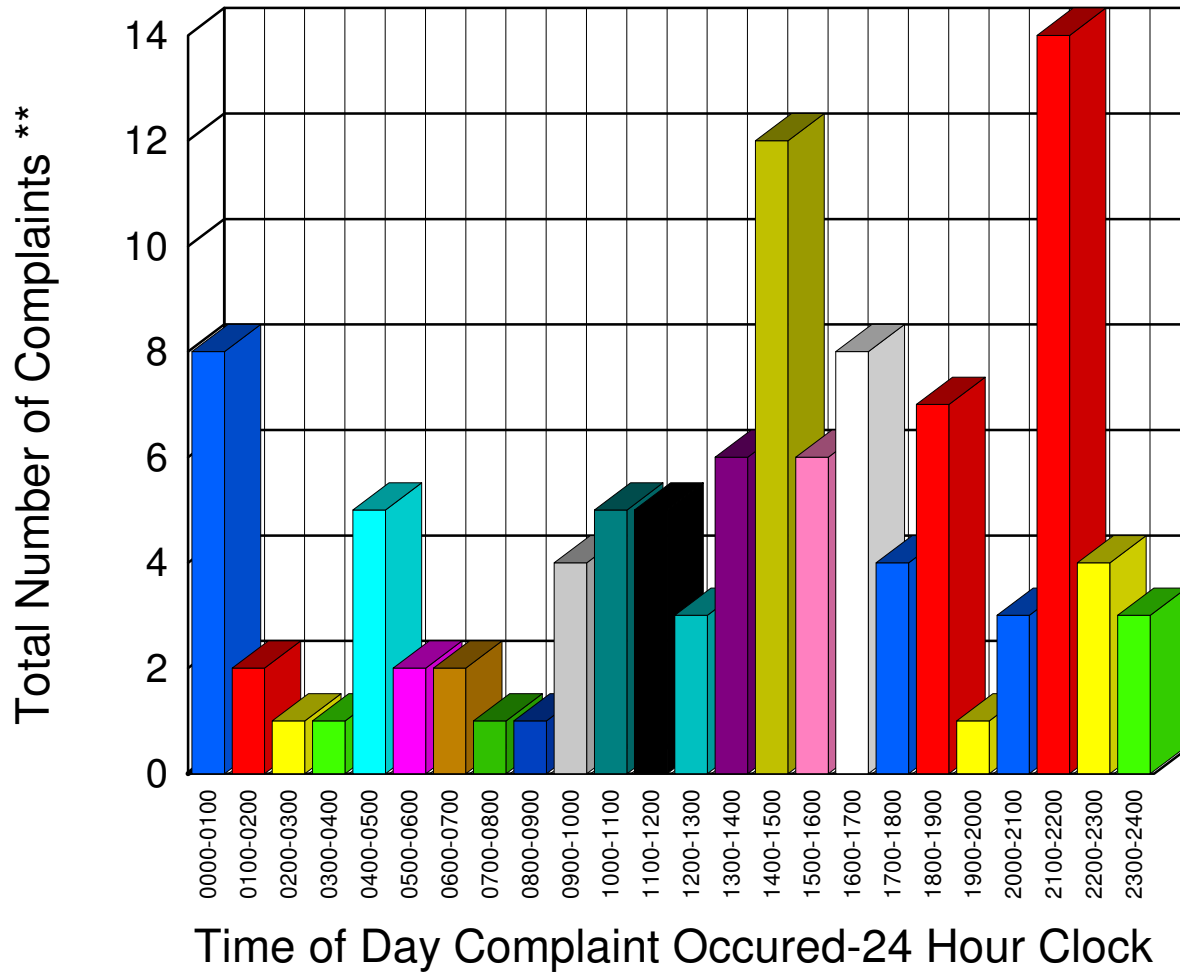

Total 2

** Complaints taken by Muskegon Sheriff's Office

Muskegon County Sheriff's Office

Listing of Offense Reports - Lakewood Club and Dalton Township - 08/01/2008 00:29:59 to 08/31/2008 18:56:10

0000-0100	11
0100-0200	11
0200-0300	6
0300-0400	7
0400-0500	2
0500-0600	2
0600-0700	1
0700-0800	1
0800-0900	1
0900-1000	4
1000-1100	5
1100-1200	1
1200-1300	5
1300-1400	8
1400-1500	15
1500-1600	9
1600-1700	10
1700-1800	11
1800-1900	8
1900-2000	8
2000-2100	8
2100-2200	7
2200-2300	12
2300-2400	8

Total 161

** Complaints taken by Muskegon Sheriff's Office

Muskegon County Sheriff's Office

Listing of Offense Reports - Egelston Township - 08/01/2008 00:43:14 to 08/30/2008 10:33:00

0000-0100	12
0100-0200	4
0200-0300	5
0300-0400	5
0400-0500	4
0500-0600	3
0600-0700	2
0700-0800	1
0800-0900	1
0900-1000	2
1000-1100	4
1100-1200	4
1200-1300	7
1300-1400	4
1400-1500	11
1500-1600	8
1600-1700	13
1700-1800	12
1800-1900	12
1900-2000	6
2000-2100	13
2100-2200	12
2200-2300	12
2300-2400	7

Total 164

** Complaints taken by Muskegon Sheriff's Office

Muskegon County Sheriff's Office

Listing of Offense Reports - Fruitland Township - 08/01/2008 05:00:18 to 08/31/2008 16:19:59

0000-0100	8
0100-0200	2
0200-0300	1
0300-0400	1
0400-0500	5
0500-0600	2
0600-0700	2
0700-0800	1
0800-0900	1
0900-1000	4
1000-1100	5
1100-1200	5
1200-1300	3
1300-1400	6
1400-1500	12
1500-1600	6
1600-1700	8
1700-1800	4
1800-1900	7
1900-2000	1
2000-2100	3
2100-2200	14
2200-2300	4
2300-2400	3

Total	11
-------	----

** Complaints taken by Muskegon Sheriff's Office

Muskegon County Sheriff's Office

Listing of Offense Reports - Whitehall Township - 08/04/2008 00:44:19 to 08/31/2008 04:16:59

0000-0100	4
0200-0300	1
0400-0500	2
0500-0600	1
0600-0700	1
0700-0800	2
0900-1000	1
1000-1100	1
1100-1200	1
1200-1300	2
1300-1400	2
1400-1500	2
1500-1600	7
1600-1700	5
1700-1800	4
1800-1900	1
2000-2100	1
2100-2200	1
2200-2300	2
2300-2400	1