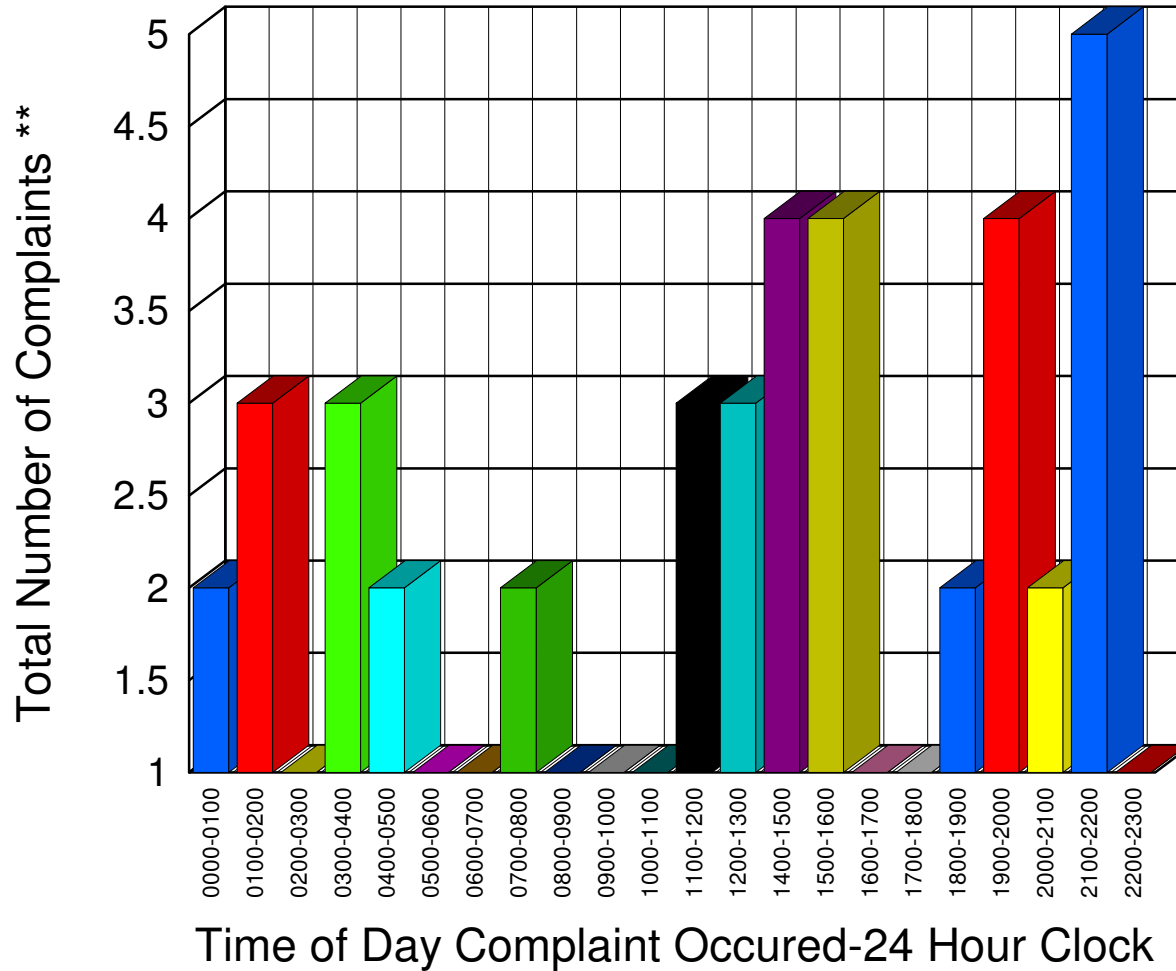

Muskegon County Sheriff's Office

Listing of Offense Reports - Holton Township - 08/01/2008 01:30:59 to 08/31/2008 21:30:26

0000-0100	2
0100-0200	3
0200-0300	1
0300-0400	3
0400-0500	2
0500-0600	1
0600-0700	1
0700-0800	2
0800-0900	1
0900-1000	1
1000-1100	1
1100-1200	3
1200-1300	3
1400-1500	4
1500-1600	4
1600-1700	1
1700-1800	1
1800-1900	2
1900-2000	4
2000-2100	2
2100-2200	5
2200-2300	1

Total 48

** Complaints taken by Muskegon Sheriff's Office