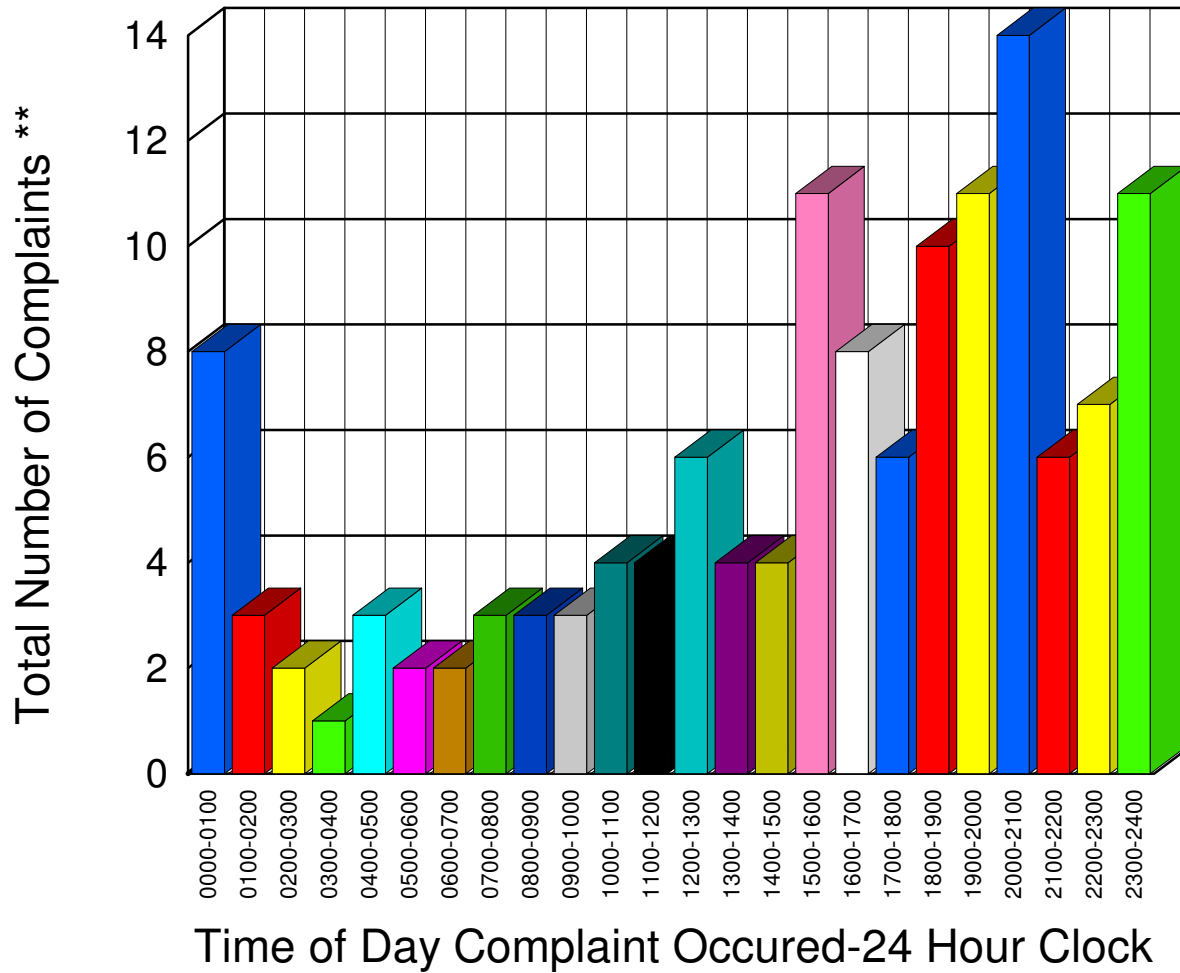

Muskegon County Sheriff's Office

Listing of Offense Reports - Egelston Township - 08/01/2009 00:00:00 to 08/31/2009 17:52:38

0000-0100	8
0100-0200	3
0200-0300	2
0300-0400	1
0400-0500	3
0500-0600	2
0600-0700	2
0700-0800	3
0800-0900	3
0900-1000	3
1000-1100	4
1100-1200	4
1200-1300	6
1300-1400	4
1400-1500	4
1500-1600	11
1600-1700	8
1700-1800	6
1800-1900	10
1900-2000	11
2000-2100	14
2100-2200	6
2200-2300	7
2300-2400	11

Total 136

** Complaints taken by Muskegon Sheriff's Office