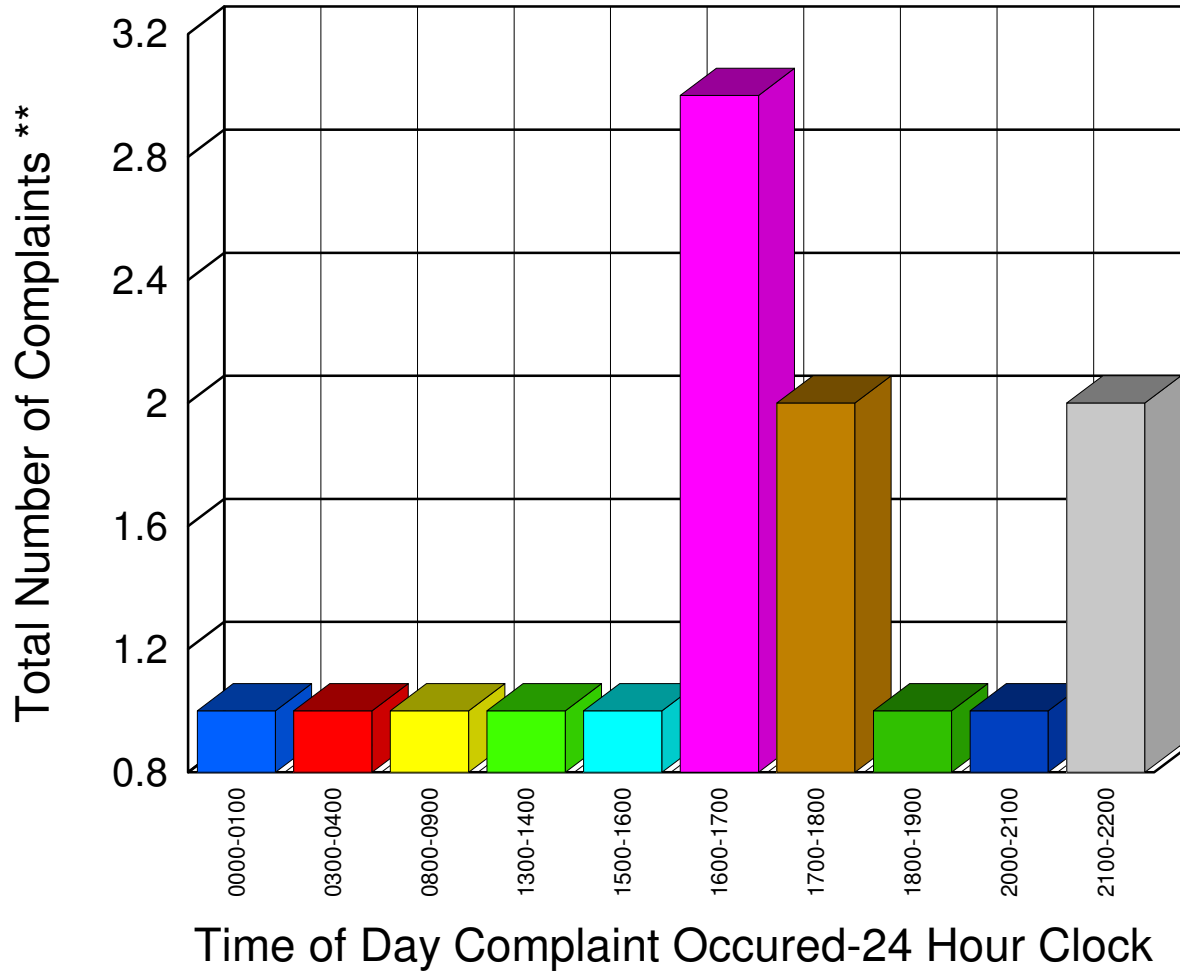

0000-0100	1
0100-0200	3
0300-0400	2
0400-0500	1
0600-0700	2
0800-0900	2
0900-1000	1
1000-1100	2
1200-1300	1
1400-1500	2
1600-1700	3
1700-1800	2
1800-1900	1
2000-2100	2
2100-2200	1
2200-2300	1
2300-2400	2

Total **29**

** Complaints taken by Muskegon Sheriff's Office

Muskegon County Sheriff's Office

Listing of Offense Reports - Sullivan Township - 08/06/2009 23:00:06 to 08/30/2009 22:00:00

0000-0100	1
0300-0400	1
0500-0600	1
0700-0800	1
0800-0900	1
1100-1200	1
1200-1300	1
1300-1400	1
1400-1500	1
1700-1800	1
1800-1900	3
1900-2000	2
2000-2100	1
2100-2200	2
2200-2300	2
2300-2400	1

Total	21
-------	----

** Complaints taken by Muskegon Sheriff's Office

Muskegon County Sheriff's Office

Listing of Offense Reports - White River Township - 08/03/2009 16:13:00 to 08/30/2009 18:22:46

<u>0000-0100</u>	<u>1</u>
<u>0300-0400</u>	<u>1</u>
<u>0800-0900</u>	<u>1</u>
<u>1300-1400</u>	<u>1</u>
<u>1500-1600</u>	<u>1</u>
<u>1600-1700</u>	<u>3</u>
<u>1700-1800</u>	<u>2</u>
<u>1800-1900</u>	<u>1</u>
<u>2000-2100</u>	<u>1</u>
<u>2100-2200</u>	<u>2</u>