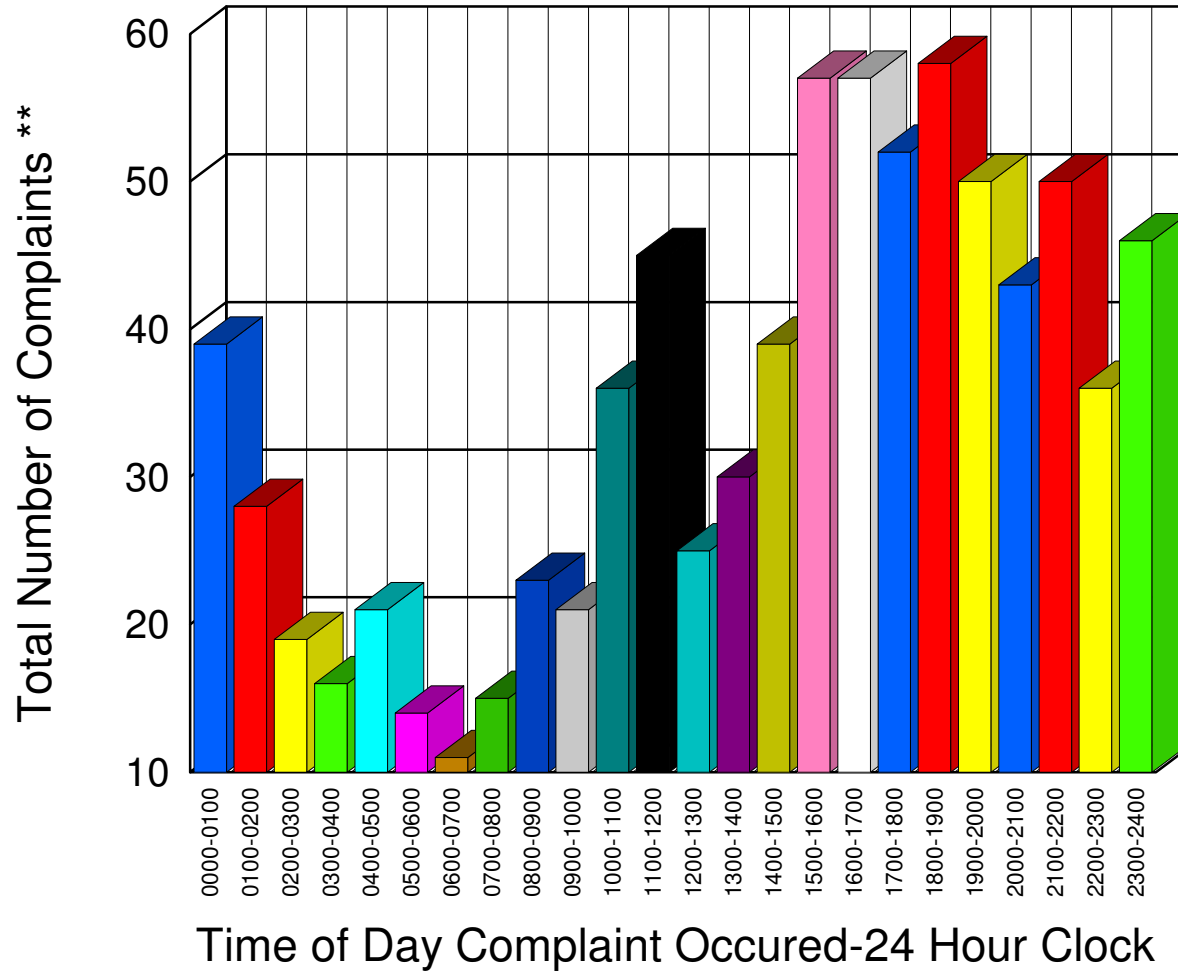

Muskegon County Sheriff's Office

Listing of Offense Reports-- 08/01/2009 00:00:00 to 08/31/2009 23:38:11

0000-0100	39
0100-0200	28
0200-0300	19
0300-0400	16
0400-0500	21
0500-0600	14
0600-0700	11
0700-0800	15
0800-0900	23
0900-1000	21
1000-1100	36
1100-1200	45
1200-1300	25
1300-1400	30
1400-1500	39
1500-1600	57
1600-1700	57
1700-1800	52
1800-1900	58
1900-2000	50
2000-2100	43
2100-2200	50
2200-2300	36
2300-2400	46

Total 831

** Complaints taken by Muskegon Sheriff's Office

Muskegon County Sheriff's Office

Listing of Offense Reports - Blue Lake Township - 08/01/2009 01:29:23 to 08/31/2009 10:52:04

0000-0100	4
0100-0200	3
0300-0400	1
0700-0800	2
0800-0900	1
0900-1000	2
1000-1100	2
1100-1200	5
1200-1300	1
1300-1400	2
1400-1500	2
1500-1600	1
1600-1700	2
1700-1800	3
1800-1900	4
1900-2000	4
2000-2100	2
2100-2200	3
2200-2300	2
2300-2400	2

Total	21
-------	----

** Complaints taken by Muskegon Sheriff's Office

Muskegon County Sheriff's Office

Listing of Offense Reports - White River Township - 08/03/2009 16:13:00 to 08/30/2009 18:22:46

<u>0000-0100</u>	<u>1</u>
<u>0300-0400</u>	<u>1</u>
<u>0800-0900</u>	<u>1</u>
<u>1300-1400</u>	<u>1</u>
<u>1500-1600</u>	<u>1</u>
<u>1600-1700</u>	<u>3</u>
<u>1700-1800</u>	<u>2</u>
<u>1800-1900</u>	<u>1</u>
<u>2000-2100</u>	<u>1</u>
<u>2100-2200</u>	<u>2</u>

Total 14

** Complaints taken by Muskegon Sheriff's Office

Muskegon County Sheriff's Office

Listing of Offense Reports - Whitehall Township - 08/01/2009 16:39:18 to 08/31/2009 10:00:00

0100-0200	1
0500-0600	2
0800-0900	1
0900-1000	5
1100-1200	3
1200-1300	1
1300-1400	1
1500-1600	5
1600-1700	1
1700-1800	1
1800-1900	2
1900-2000	1
2000-2100	1
2100-2200	2
2200-2300	2
2300-2400	1