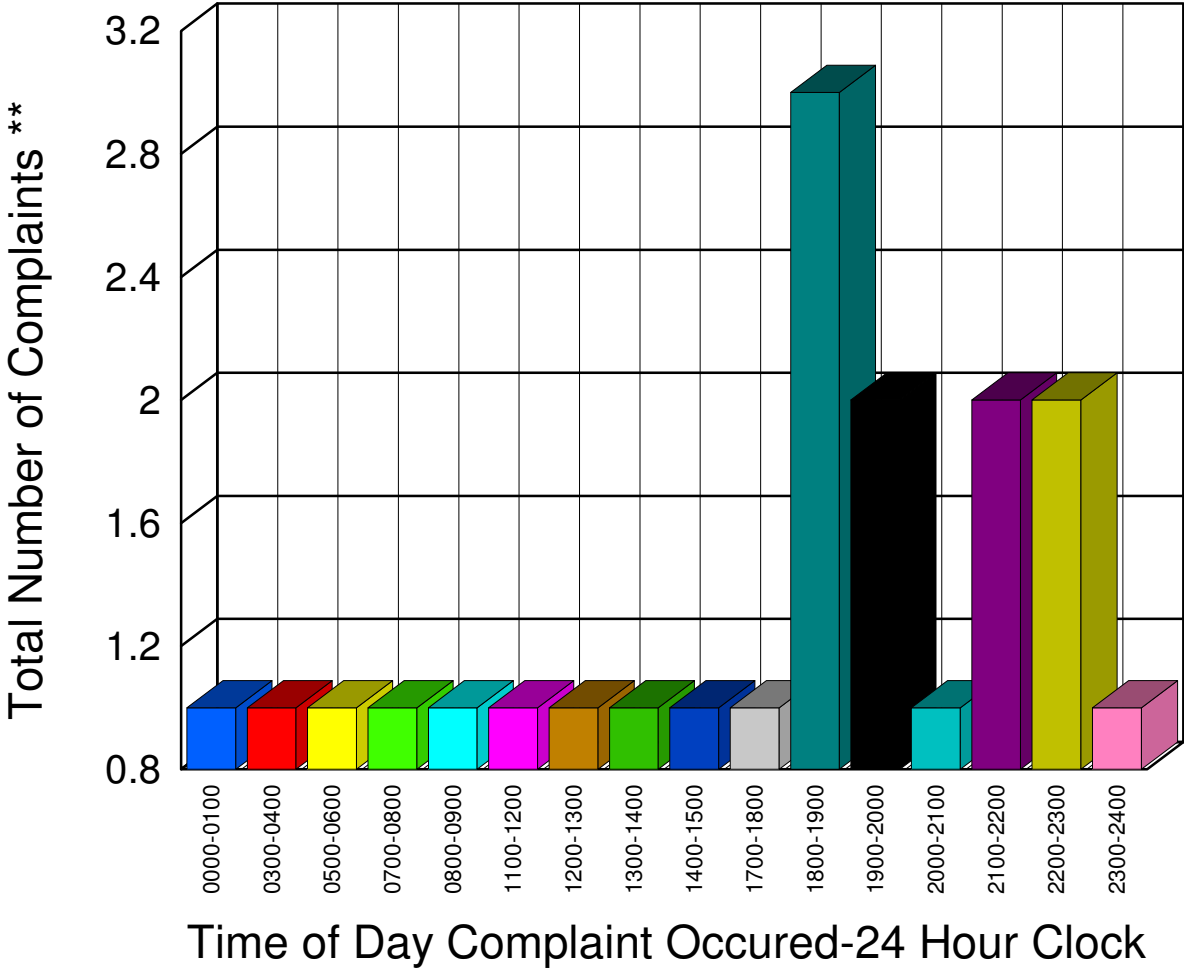

0000-0100	1
0100-0200	3
0300-0400	2
0400-0500	1
0600-0700	2
0800-0900	2
0900-1000	1
1000-1100	2
1200-1300	1
1400-1500	2
1600-1700	3
1700-1800	2
1800-1900	1
2000-2100	2
2100-2200	1
2200-2300	1
2300-2400	2

Total **29**

** Complaints taken by Muskegon Sheriff's Office

Muskegon County Sheriff's Office

Listing of Offense Reports - Sullivan Township - 08/06/2009 23:00:06 to 08/30/2009 22:00:00

0000-0100	1
0300-0400	1
0500-0600	1
0700-0800	1
0800-0900	1
1100-1200	1
1200-1300	1
1300-1400	1
1400-1500	1
1700-1800	1
1800-1900	3
1900-2000	2
2000-2100	1
2100-2200	2
2200-2300	2
2300-2400	1

Total	21
-------	----

** Complaints taken by Muskegon Sheriff's Office

Muskegon County Sheriff's Office

Listing of Offense Reports - White River Township - 08/03/2009 16:13:00 to 08/30/2009 18:22:46

<u>0000-0100</u>	<u>1</u>
<u>0300-0400</u>	<u>1</u>
<u>0800-0900</u>	<u>1</u>
<u>1300-1400</u>	<u>1</u>
<u>1500-1600</u>	<u>1</u>
<u>1600-1700</u>	<u>3</u>
<u>1700-1800</u>	<u>2</u>
<u>1800-1900</u>	<u>1</u>
<u>2000-2100</u>	<u>1</u>
<u>2100-2200</u>	<u>2</u>