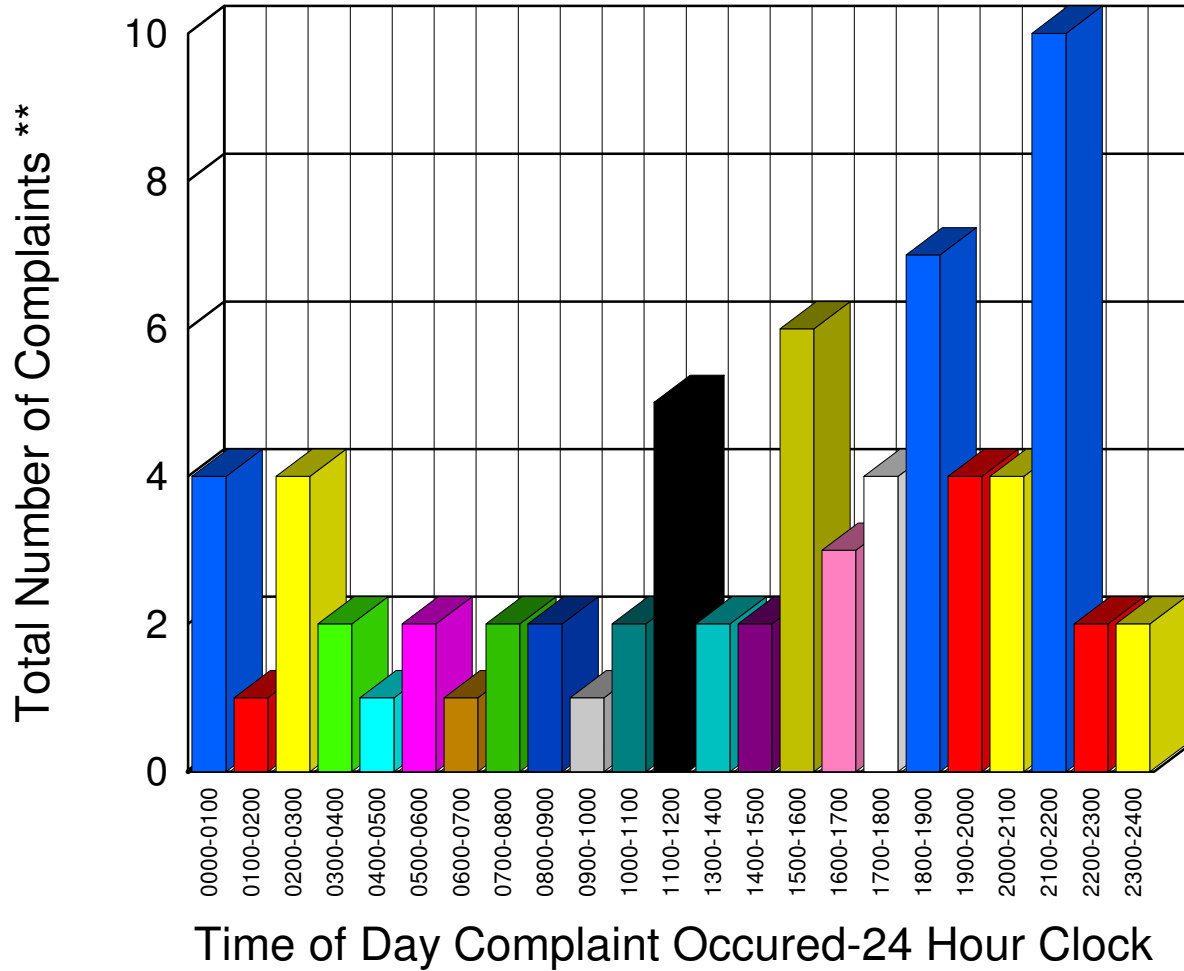

0000-0100	7
0100-0200	8
0200-0300	4
0300-0400	4
0400-0500	6
0500-0600	1
0600-0700	1
0700-0800	2
0800-0900	5
0900-1000	2
1000-1100	6
1100-1200	8
1200-1300	7
1300-1400	2
1400-1500	6
1500-1600	10
1600-1700	13
1700-1800	14
1800-1900	13
1900-2000	8
2000-2100	6
2100-2200	9
2200-2300	9
2300-2400	15

Total 136

** Complaints taken by Muskegon Sheriff's Office

Muskegon County Sheriff's Office

Listing of Offense Reports - Fruitland Township - 08/01/2009 21:12:15 to 08/31/2009 12:00:00

0000-0100	4
0100-0200	1
0200-0300	4
0300-0400	2
0400-0500	1
0500-0600	2
0600-0700	1
0700-0800	2
0800-0900	2
0900-1000	1
1000-1100	2
1100-1200	5
1300-1400	2
1400-1500	2
1500-1600	6
1600-1700	3
1700-1800	4
1800-1900	7
1900-2000	4
2000-2100	4
2100-2200	10
2200-2300	2
2300-2400	2

Total 73

** Complaints taken by Muskegon Sheriff's Office

Muskegon County Sheriff's Office

Listing of Offense Reports - Holton Township - 08/01/2009 13:04:21 to 08/31/2009 22:46:01

0000-0100	2
0100-0200	2
0400-0500	1
0500-0600	1
0600-0700	3
1000-1100	2
1200-1300	1
1300-1400	3
1400-1500	1
1500-1600	7
1600-1700	2
1700-1800	1
1800-1900	1
1900-2000	1
2100-2200	1
2200-2300	3
2300-2400	2