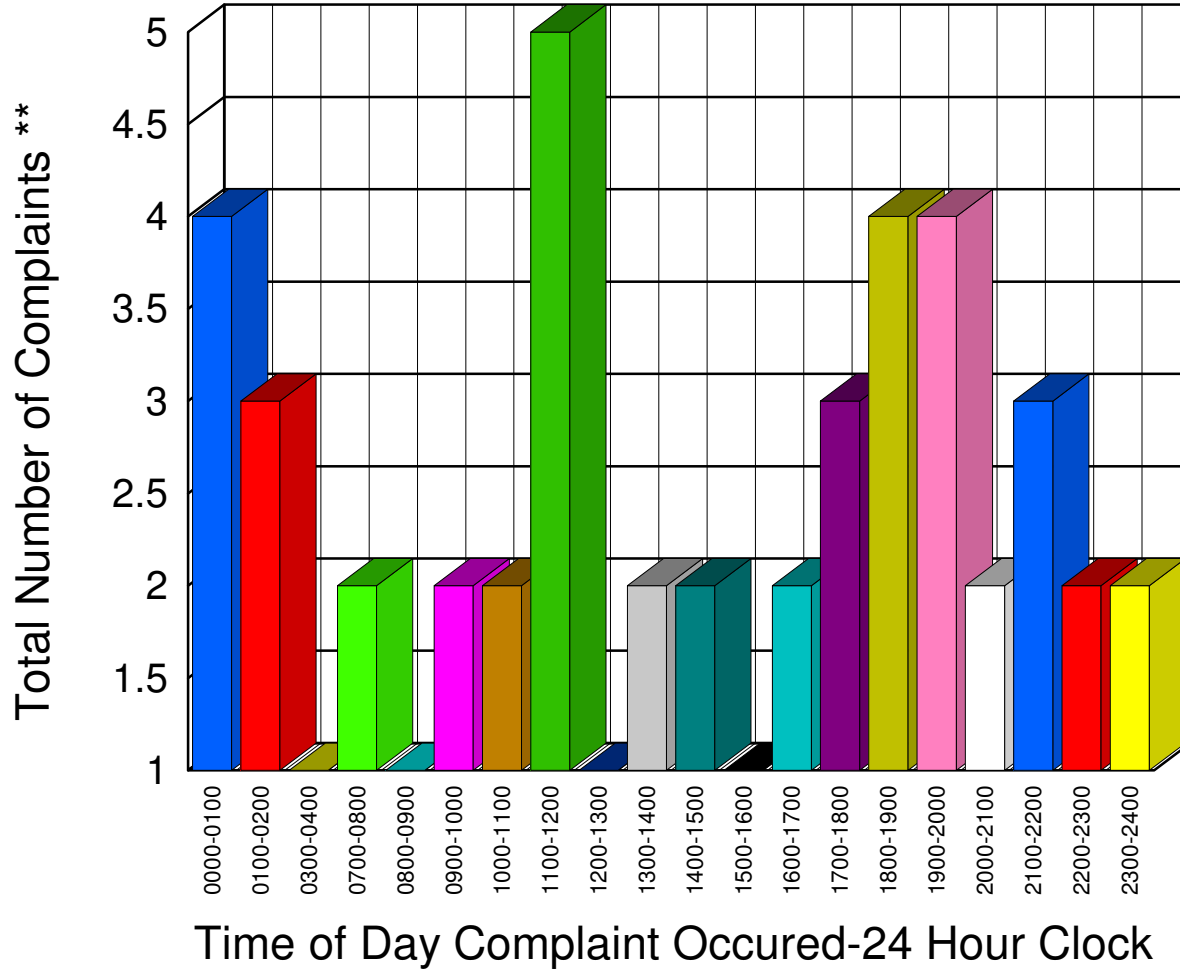

Muskegon County Sheriff's Office

Listing of Offense Reports-- 08/01/2009 00:00:00 to 08/31/2009 23:38:11

0000-0100	39
0100-0200	28
0200-0300	19
0300-0400	16
0400-0500	21
0500-0600	14
0600-0700	11
0700-0800	15
0800-0900	23
0900-1000	21
1000-1100	36
1100-1200	45
1200-1300	25
1300-1400	30
1400-1500	39
1500-1600	57
1600-1700	57
1700-1800	52
1800-1900	58
1900-2000	50
2000-2100	43
2100-2200	50
2200-2300	36
2300-2400	46

Total 831

** Complaints taken by Muskegon Sheriff's Office

Muskegon County Sheriff's Office

Listing of Offense Reports - Blue Lake Township - 08/01/2009 01:29:23 to 08/31/2009 10:52:04

0000-0100	4
0100-0200	3
0300-0400	1
0700-0800	2
0800-0900	1
0900-1000	2
1000-1100	2
1100-1200	5
1200-1300	1
1300-1400	2
1400-1500	2
1500-1600	1
1600-1700	2
1700-1800	3
1800-1900	4
1900-2000	4
2000-2100	2
2100-2200	3
2200-2300	2
2300-2400	2

Total	21
-------	----

** Complaints taken by Muskegon Sheriff's Office

Muskegon County Sheriff's Office

Listing of Offense Reports - White River Township - 08/03/2009 16:13:00 to 08/30/2009 18:22:46

<u>0000-0100</u>	<u>1</u>
<u>0300-0400</u>	<u>1</u>
<u>0800-0900</u>	<u>1</u>
<u>1300-1400</u>	<u>1</u>
<u>1500-1600</u>	<u>1</u>
<u>1600-1700</u>	<u>3</u>
<u>1700-1800</u>	<u>2</u>
<u>1800-1900</u>	<u>1</u>
<u>2000-2100</u>	<u>1</u>
<u>2100-2200</u>	<u>2</u>

Total 14

** Complaints taken by Muskegon Sheriff's Office

Muskegon County Sheriff's Office

Listing of Offense Reports - Whitehall Township - 08/01/2009 16:39:18 to 08/31/2009 10:00:00

0100-0200	1
0500-0600	2
0800-0900	1
0900-1000	5
1100-1200	3
1200-1300	1
1300-1400	1
1500-1600	5
1600-1700	1
1700-1800	1
1800-1900	2
1900-2000	1
2000-2100	1
2100-2200	2
2200-2300	2
2300-2400	1