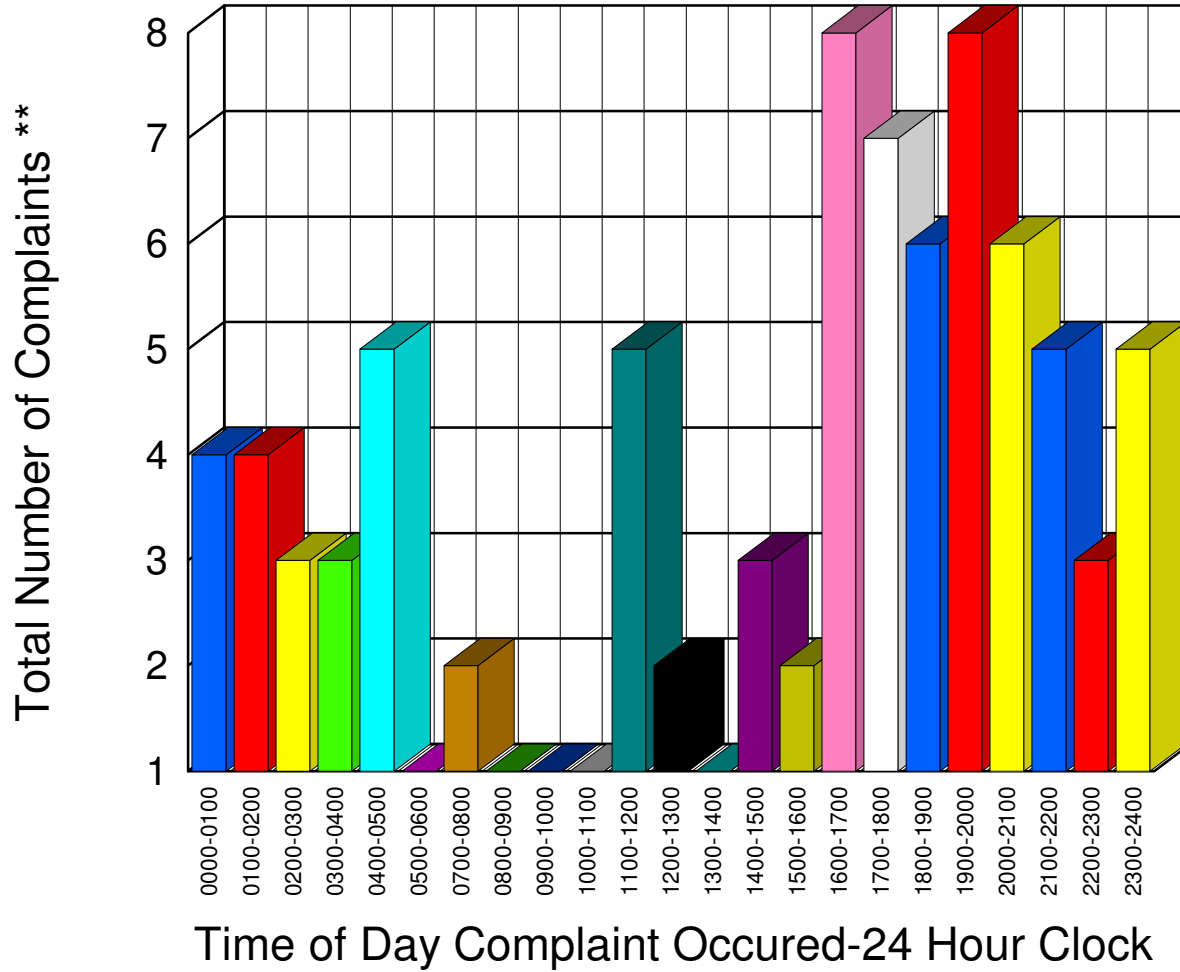

Muskegon County Sheriff's Office

Listing of Offense Reports - Laketon Township - 08/01/2009 00:00:00 to 08/31/2009 15:21:14

0000-0100	4
0100-0200	4
0200-0300	3
0300-0400	3
0400-0500	5
0500-0600	1
0700-0800	2
0800-0900	1
0900-1000	1
1000-1100	1
1100-1200	5
1200-1300	2
1300-1400	1
1400-1500	3
1500-1600	2
1600-1700	8
1700-1800	7
1800-1900	6
1900-2000	8
2000-2100	6
2100-2200	5
2200-2300	3
2300-2400	5
Total	86

** Complaints taken by Muskegon Sheriff's Office