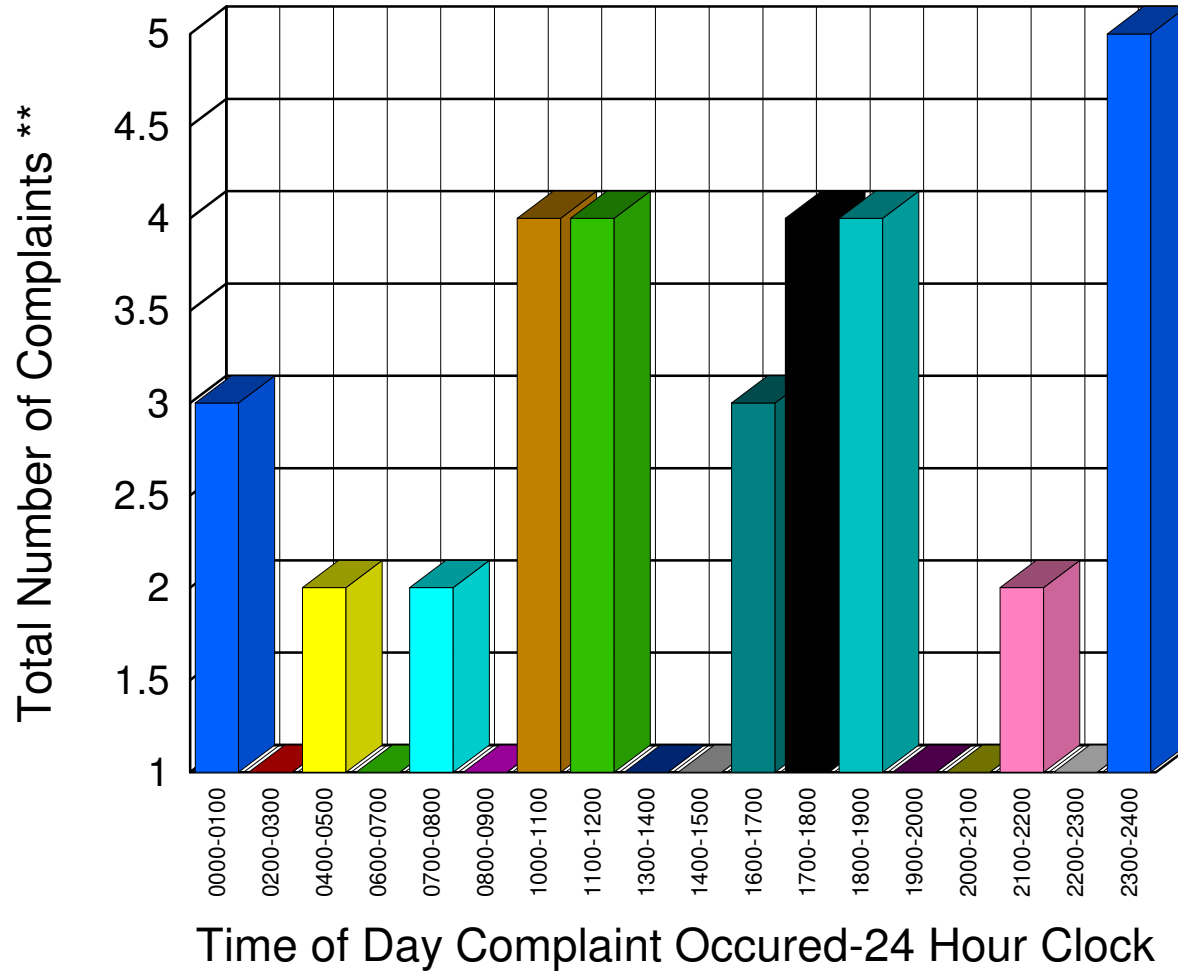

Total 33

** Complaints taken by Muskegon Sheriff's Office

Muskegon County Sheriff's Office

Listing of Offense Reports - Moorland Township - 12/01/2008 05:01:59 to 12/28/2008 17:14:45

0200-0300	2
0400-0500	1
0500-0600	4
1100-1200	3
1200-1300	1
1300-1400	2
1400-1500	3
1500-1600	3
1700-1800	1
1800-1900	1
1900-2000	1
2000-2100	2
2100-2200	1

0000-0100	3
0200-0300	1
0400-0500	2
0600-0700	1
0700-0800	2
0800-0900	1
1000-1100	4
1100-1200	4
1300-1400	1
1400-1500	1
1600-1700	3
1700-1800	4
1800-1900	4
1900-2000	1
2000-2100	1
2100-2200	2
2200-2300	1
2300-2400	5