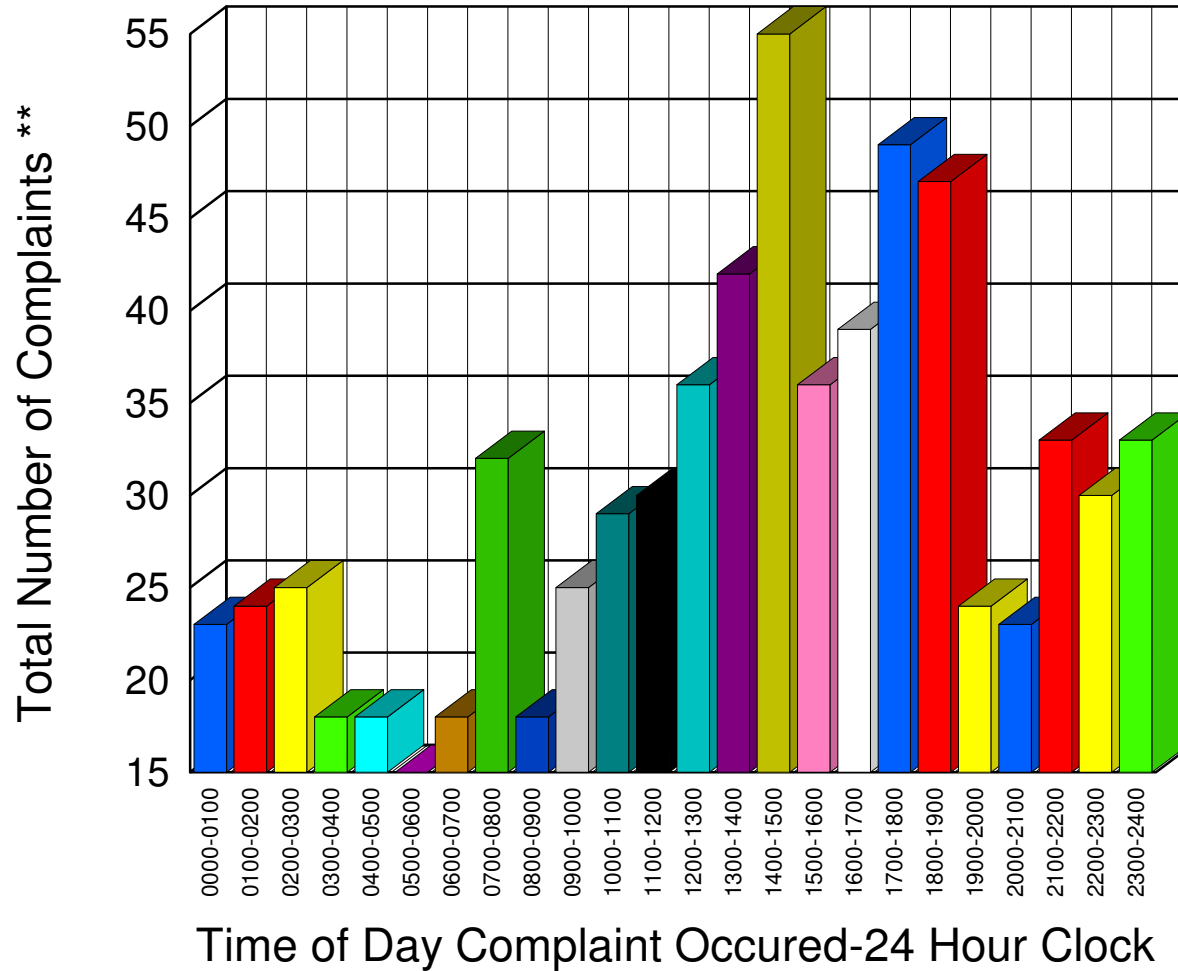

# Muskegon County Sheriff's Office

Listing of Offense Reports-- 12/01/2009 00:00:00 to 12/31/2009 22:00:39

0000-0100	23
0100-0200	24
0200-0300	25
0300-0400	18
0400-0500	18
0500-0600	15
0600-0700	18
0700-0800	32
0800-0900	18
0900-1000	25
1000-1100	29
1100-1200	30
1200-1300	36
1300-1400	42
1400-1500	55
1500-1600	36
1600-1700	39
1700-1800	49
1800-1900	47
1900-2000	24
2000-2100	23
2100-2200	33
2200-2300	30
2300-2400	33

Total 722

\*\* Complaints taken by Muskegon Sheriff's Office

# Muskegon County Sheriff's Office

Listing of Offense Reports - Whitehall Township - 12/01/2009 16:49:27 to 12/31/2009 06:12:23

0000-0100	2
0200-0300	2
0400-0500	2
0500-0600	1
0600-0700	1
0700-0800	3
0900-1000	1
1000-1100	2
1100-1200	1
1300-1400	3
1400-1500	2
1600-1700	5
1700-1800	1
1800-1900	1
1900-2000	1
2000-2100	2
2100-2200	4
2200-2300	2
2300-2400	1