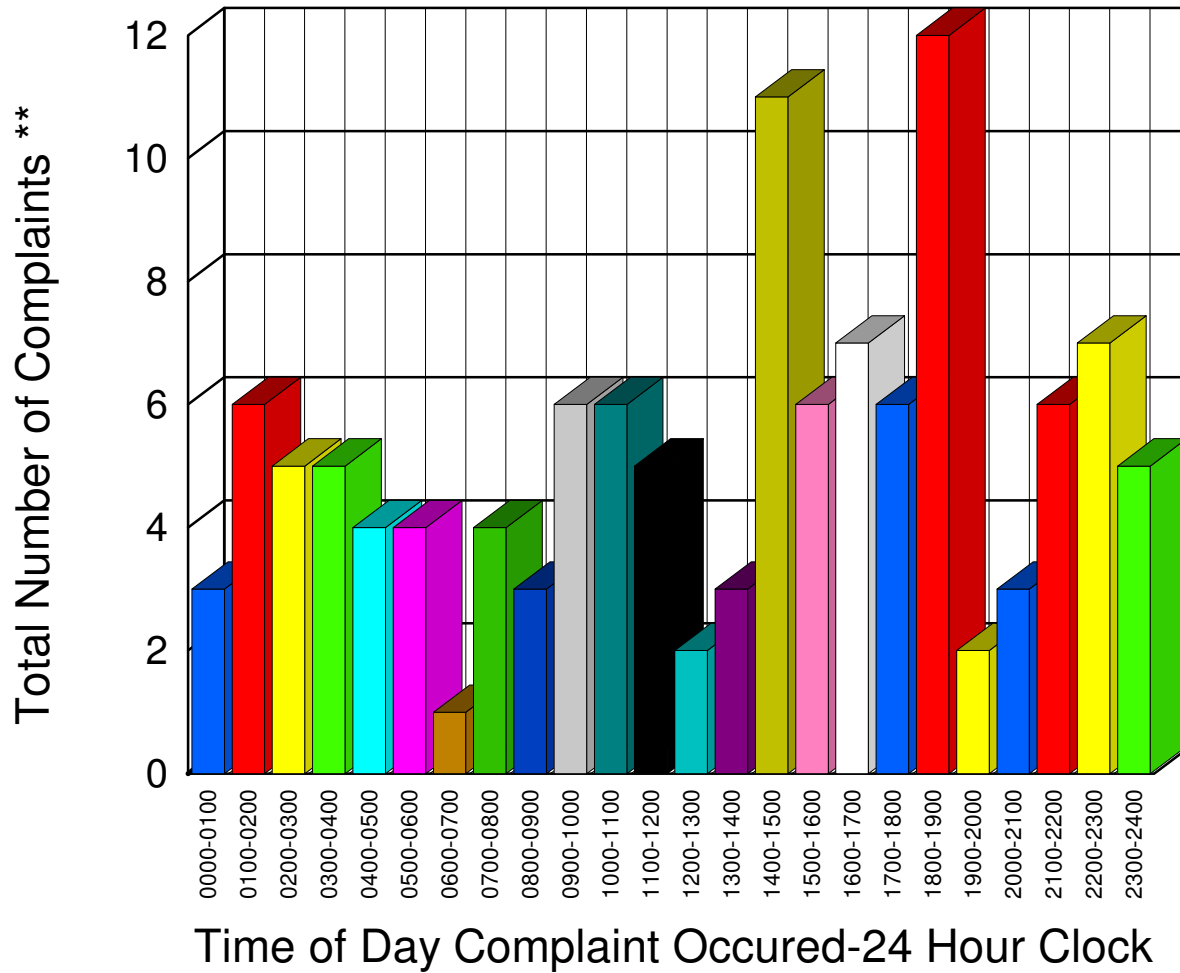

Muskegon County Sheriff's Office

Listing of Offense Reports - Egelston Township - 12/01/2009 17:21:57 to 12/31/2009 03:43:41

0000-0100	3
0100-0200	6
0200-0300	5
0300-0400	5
0400-0500	4
0500-0600	4
0600-0700	1
0700-0800	4
0800-0900	3
0900-1000	6
1000-1100	6
1100-1200	5
1200-1300	2
1300-1400	3
1400-1500	11
1500-1600	6
1600-1700	7
1700-1800	6
1800-1900	12
1900-2000	2
2000-2100	3
2100-2200	6
2200-2300	7
2300-2400	5

Total 122

** Complaints taken by Muskegon Sheriff's Office