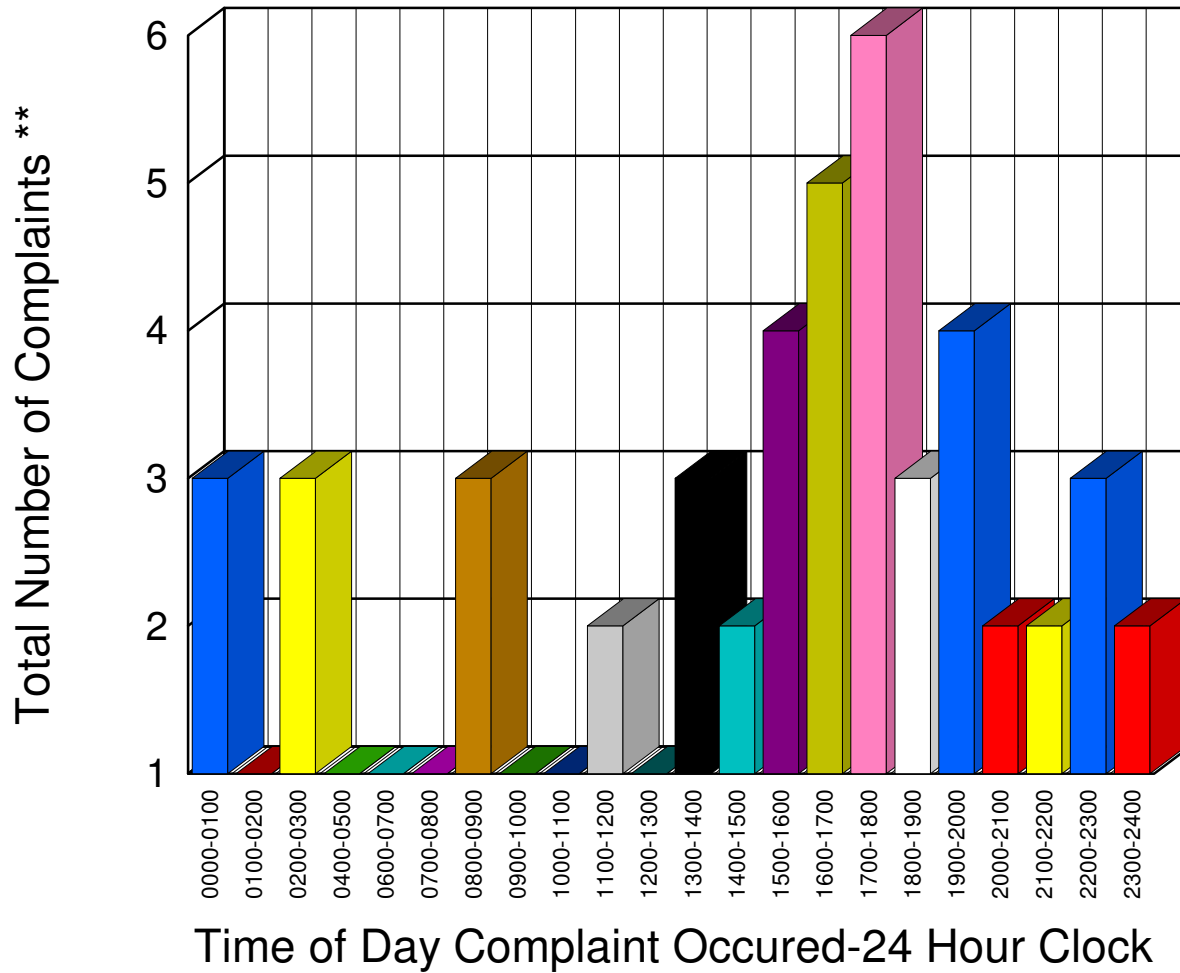

Muskegon County Sheriff's Office

Listing of Offense Reports - Fruitland Township - 12/02/2009 07:20:59 to 12/31/2009 14:00:00

0000-0100	3
0100-0200	1
0200-0300	3
0400-0500	1
0600-0700	1
0700-0800	1
0800-0900	3
0900-1000	1
1000-1100	1
1100-1200	2
1200-1300	1
1300-1400	3
1400-1500	2
1500-1600	4
1600-1700	5
1700-1800	6
1800-1900	3
1900-2000	4
2000-2100	2
2100-2200	2
2200-2300	3
2300-2400	2

Total 54

** Complaints taken by Muskegon Sheriff's Office