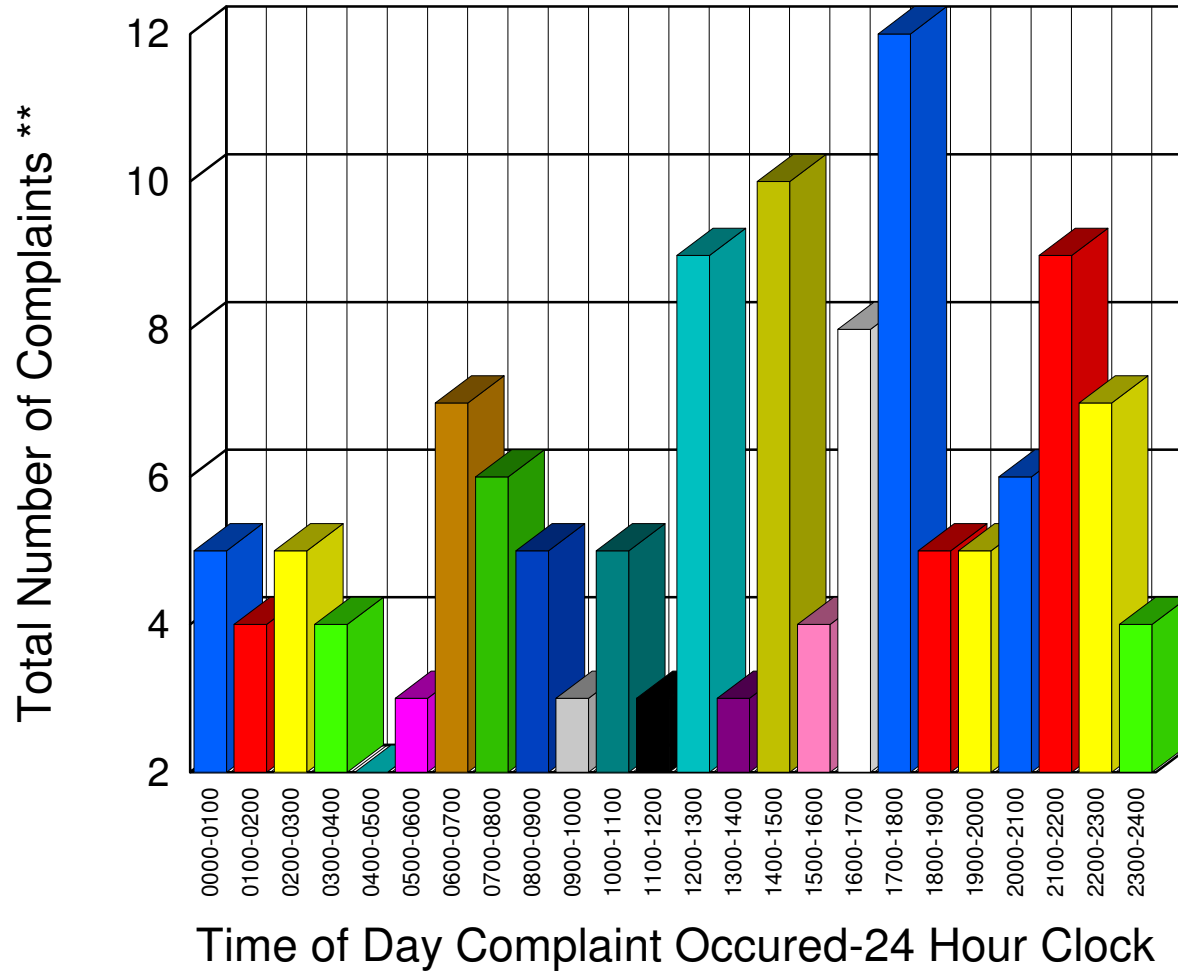

# Muskegon County Sheriff's Office

Listing of Offense Reports - Lakewood Club and Dalton Township - 12/01/2009 03:00:20 to 12/31/2009 22:00:39

0000-0100	5
0100-0200	4
0200-0300	5
0300-0400	4
0400-0500	2
0500-0600	3
0600-0700	7
0700-0800	6
0800-0900	5
0900-1000	3
1000-1100	5
1100-1200	3
1200-1300	9
1300-1400	3
1400-1500	10
1500-1600	4
1600-1700	8
1700-1800	12
1800-1900	5
1900-2000	5
2000-2100	6
2100-2200	9
2200-2300	7
2300-2400	4