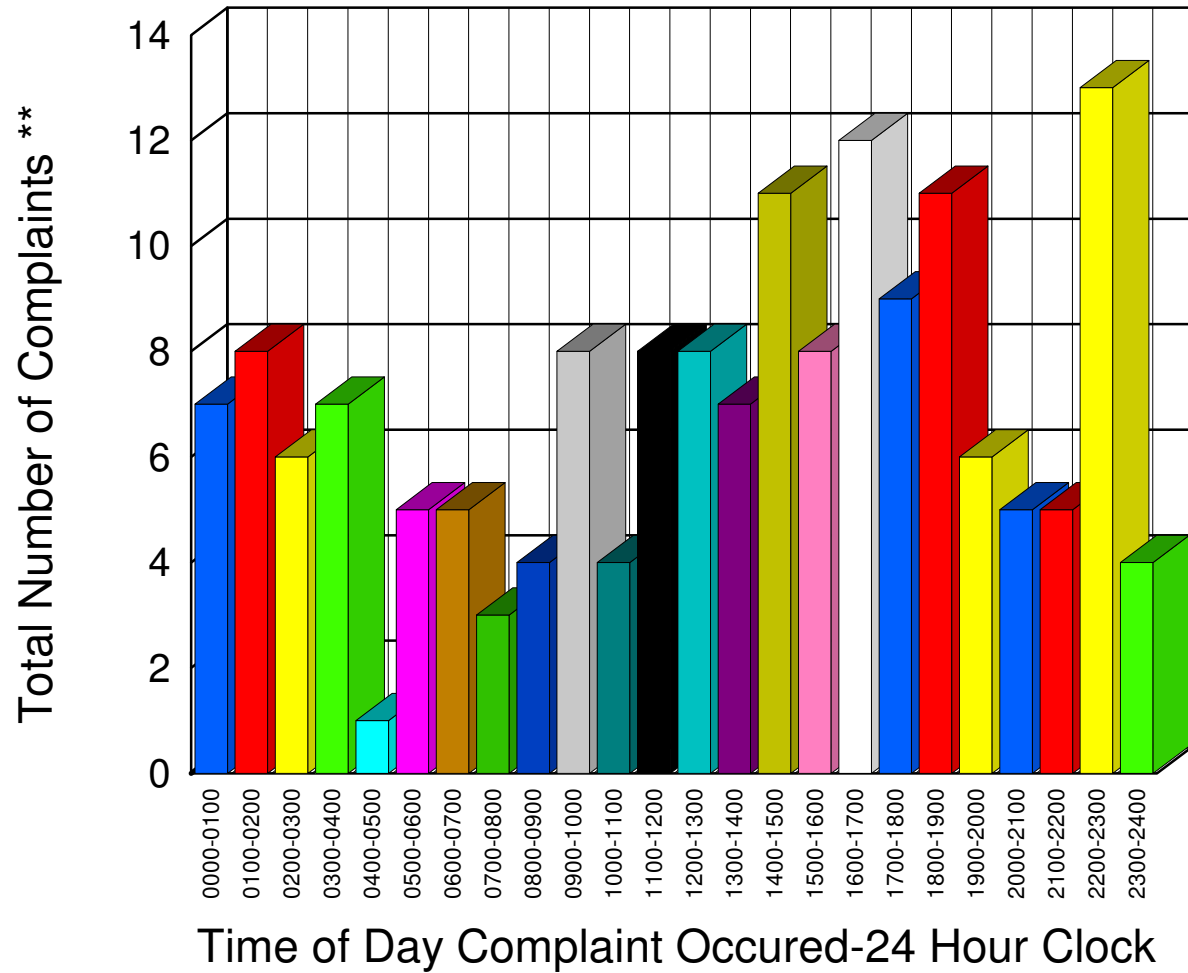

Muskegon County Sheriff's Office

Listing of Offense Reports--Lakewood Club and Dalton Township 02/01/2006 to 02/28/2006

0000-0100	7
0100-0200	8
0200-0300	6
0300-0400	7
0400-0500	1
0500-0600	5
0600-0700	5
0700-0800	3
0800-0900	4
0900-1000	8
1000-1100	4
1100-1200	8
1200-1300	8
1300-1400	7
1400-1500	11
1500-1600	8
1600-1700	12
1700-1800	9
1800-1900	11
1900-2000	6
2000-2100	5
2100-2200	5
2200-2300	13
2300-2400	4

Total 165

** Complaints taken by Muskegon Sheriff's Office