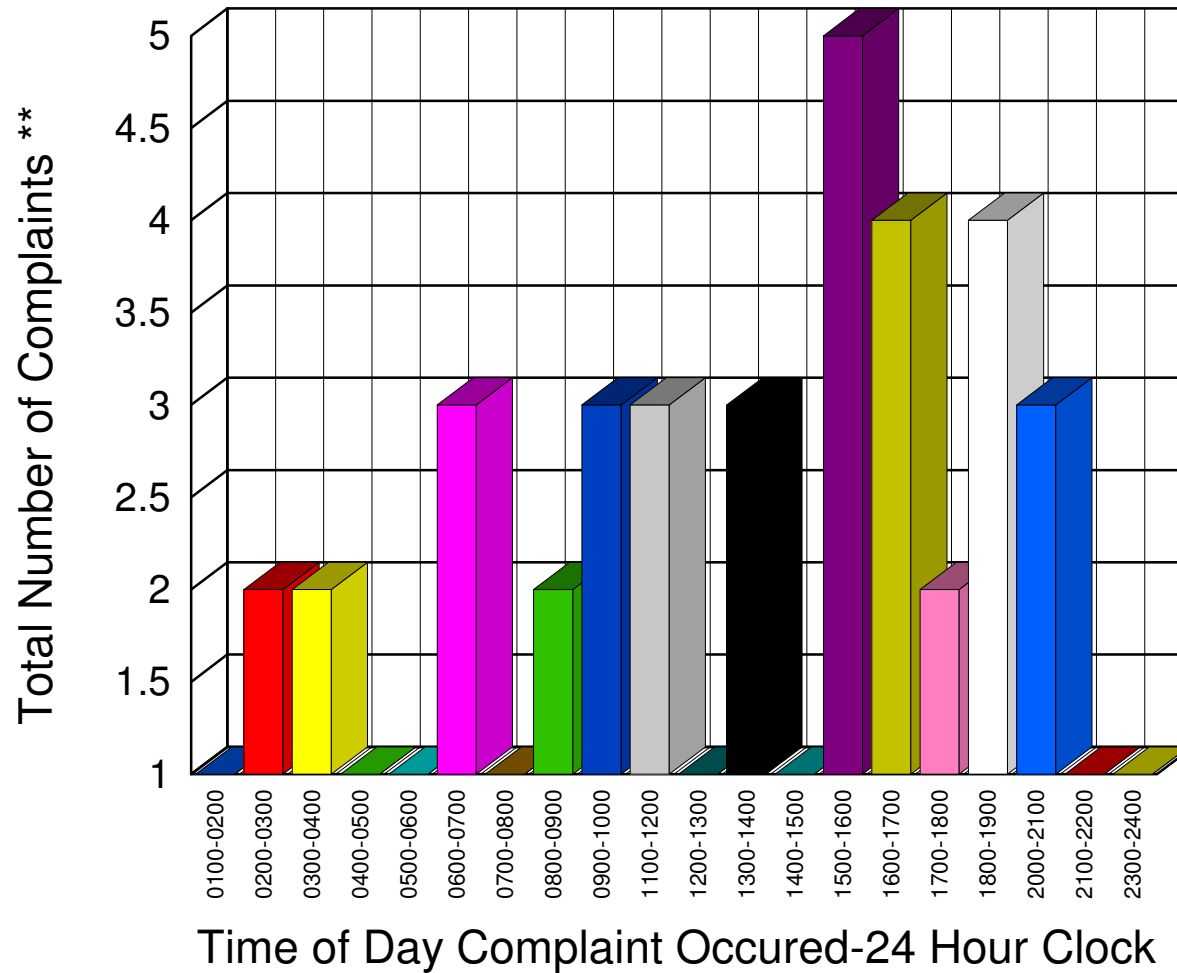

Muskegon County Sheriff's Office

Listing of Offense Reports--Cedar Creek Township 02/01/2006 to 02/28/2006

0100-0200	1
0200-0300	2
0300-0400	2
0400-0500	1
0500-0600	1
0600-0700	3
0700-0800	1
0800-0900	2
0900-1000	3
1100-1200	3
1200-1300	1
1300-1400	3
1400-1500	1
1500-1600	5
1600-1700	4
1700-1800	2
1800-1900	4
2000-2100	3
2100-2200	1
2300-2400	1

Total 44

** Complaints taken by Muskegon Sheriff's Office