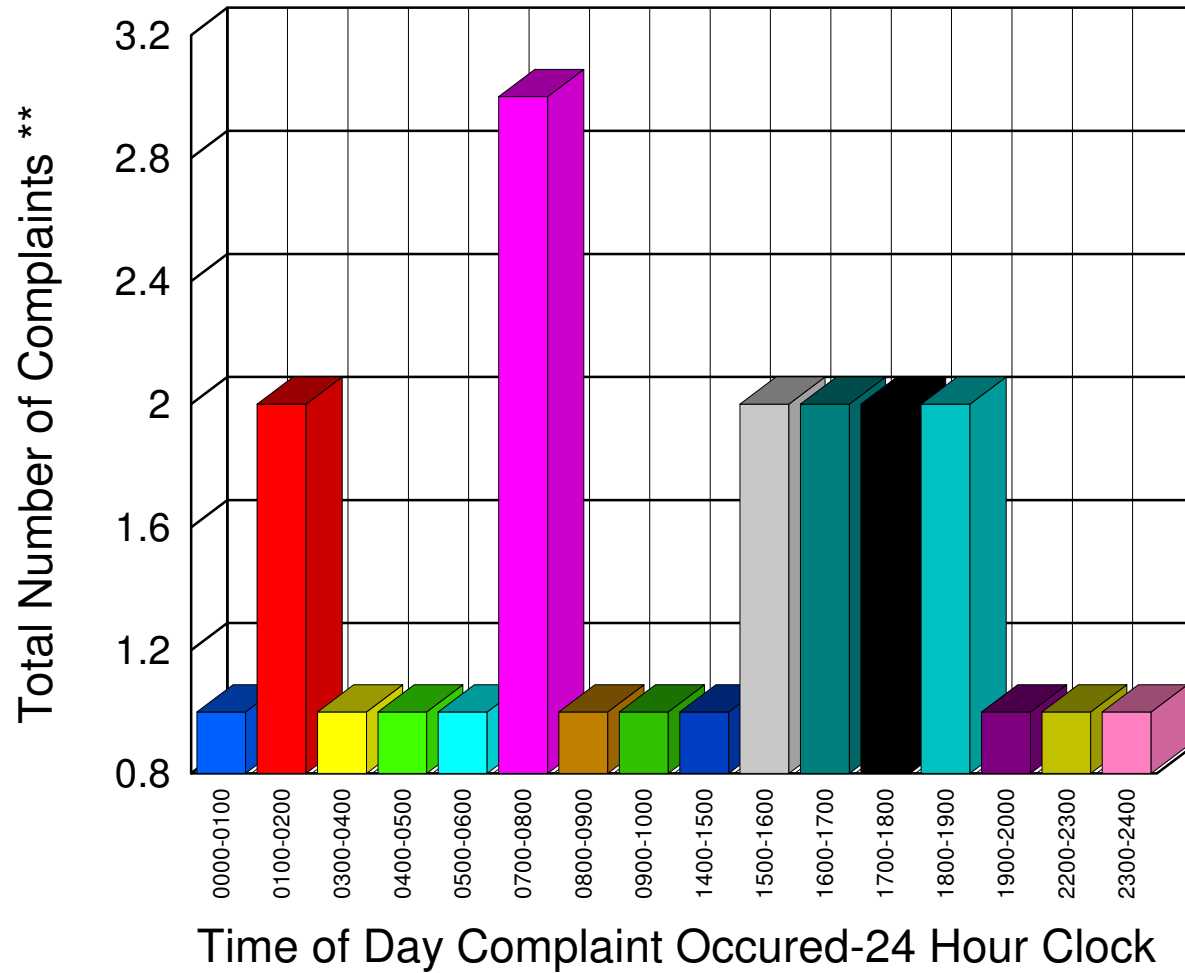

Muskegon County Sheriff's Office

Listing of Offense Reports--Casnovia and Casnovia Township 02/01/2006 to 02/28/2006

0000-0100	1
0100-0200	2
0300-0400	1
0400-0500	1
0500-0600	1
0700-0800	3
0800-0900	1
0900-1000	1
1400-1500	1
1500-1600	2
1600-1700	2
1700-1800	2
1800-1900	2
1900-2000	1
2200-2300	1
2300-2400	1

Total **23**

** Complaints taken by Muskegon Sheriff's Office