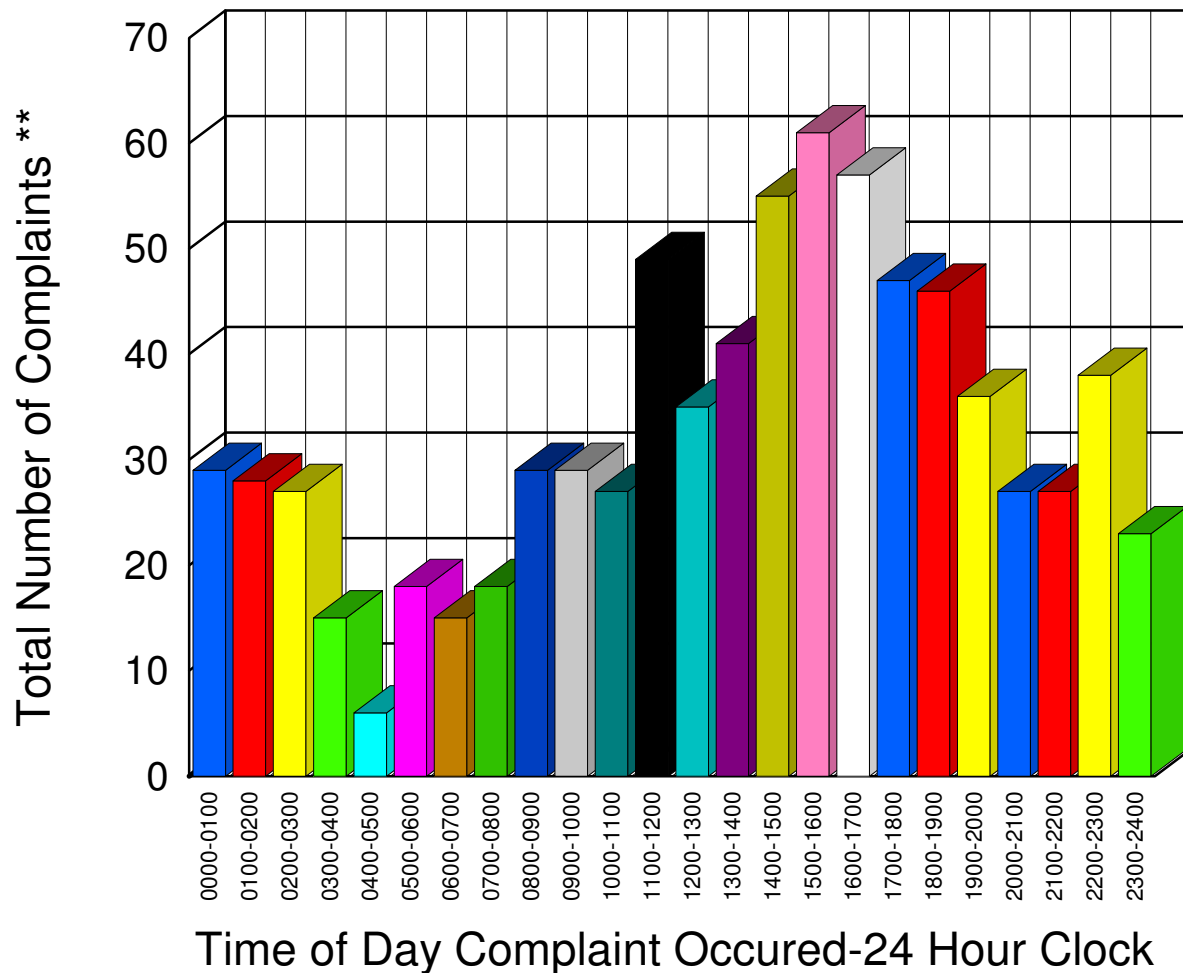

# Muskegon County Sheriff's Office

Listing of Offense Reports-- 02/01/2006 to 02/28/2006

0000-0100	29
0100-0200	28
0200-0300	27
0300-0400	15
0400-0500	6
0500-0600	18
0600-0700	15
0700-0800	18
0800-0900	29
0900-1000	29
1000-1100	27
1100-1200	49
1200-1300	35
1300-1400	41
1400-1500	55
1500-1600	61
1600-1700	57
1700-1800	47
1800-1900	46
1900-2000	36
2000-2100	27
2100-2200	27
2200-2300	38
2300-2400	23
<hr/>	
<hr/>	
Total	783

# Muskegon County Sheriff's Office

Listing of Offense Reports--White River Township 02/02/2006 to 02/28/2006

<u>1100-1200</u>	<u>3</u>
<u>1400-1500</u>	<u>1</u>
<u>1500-1600</u>	<u>2</u>
<u>1600-1700</u>	<u>1</u>
<u>1800-1900</u>	<u>1</u>
<u>2000-2100</u>	<u>1</u>
<u>2200-2300</u>	<u>1</u>
<u>2300-2400</u>	<u>1</u>

# Muskegon County Sheriff's Office

Listing of Offense Reports--Whitehall Township 02/04/2006 to 02/28/2006

0000-0100	3
0100-0200	2
0200-0300	1
0600-0700	1
0900-1000	1
1200-1300	2
1300-1400	1
1400-1500	5
1500-1600	4
1600-1700	1
1800-1900	2
1900-2000	4
2000-2100	1
2100-2200	2
2200-2300	4
2300-2400	2