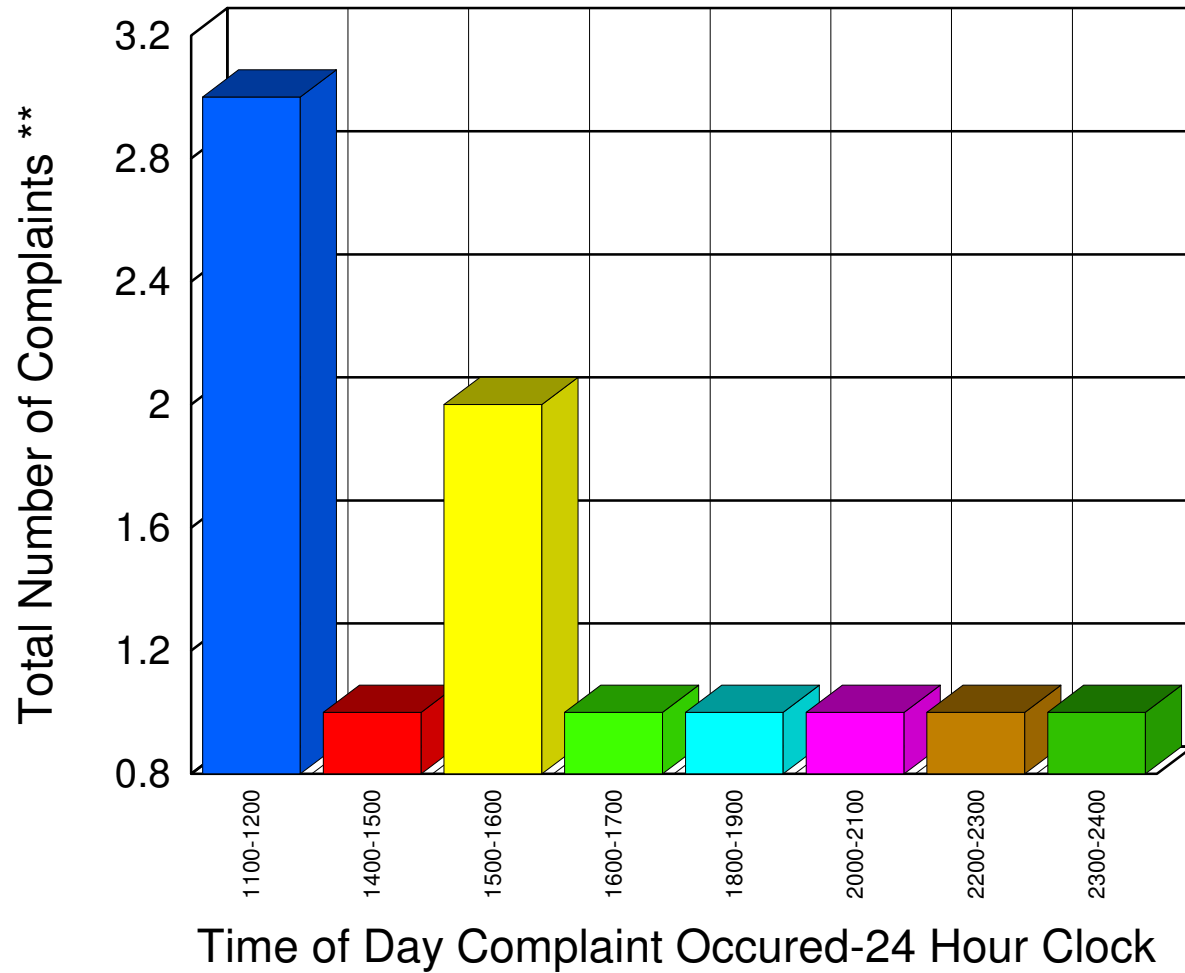

# Muskegon County Sheriff's Office

Listing of Offense Reports--Sullivan Township 02/06/2006 to 02/28/2006

0000-0100	4
0100-0200	1
0200-0300	1
0500-0600	1
0600-0700	1
0700-0800	2
0800-0900	1
0900-1000	1
1000-1100	3
1100-1200	1
1200-1300	1
1400-1500	2
1500-1600	2
1600-1700	1
1700-1800	1
1800-1900	1
1900-2000	1
2000-2100	1
2100-2200	1
2300-2400	1

---

Total **28**

\*\* Complaints taken by Muskegon Sheriff's Office

# Muskegon County Sheriff's Office

Listing of Offense Reports--White River Township 02/02/2006 to 02/28/2006

<u>1100-1200</u>	<u>3</u>
<u>1400-1500</u>	<u>1</u>
<u>1500-1600</u>	<u>2</u>
<u>1600-1700</u>	<u>1</u>
<u>1800-1900</u>	<u>1</u>
<u>2000-2100</u>	<u>1</u>
<u>2200-2300</u>	<u>1</u>
<u>2300-2400</u>	<u>1</u>