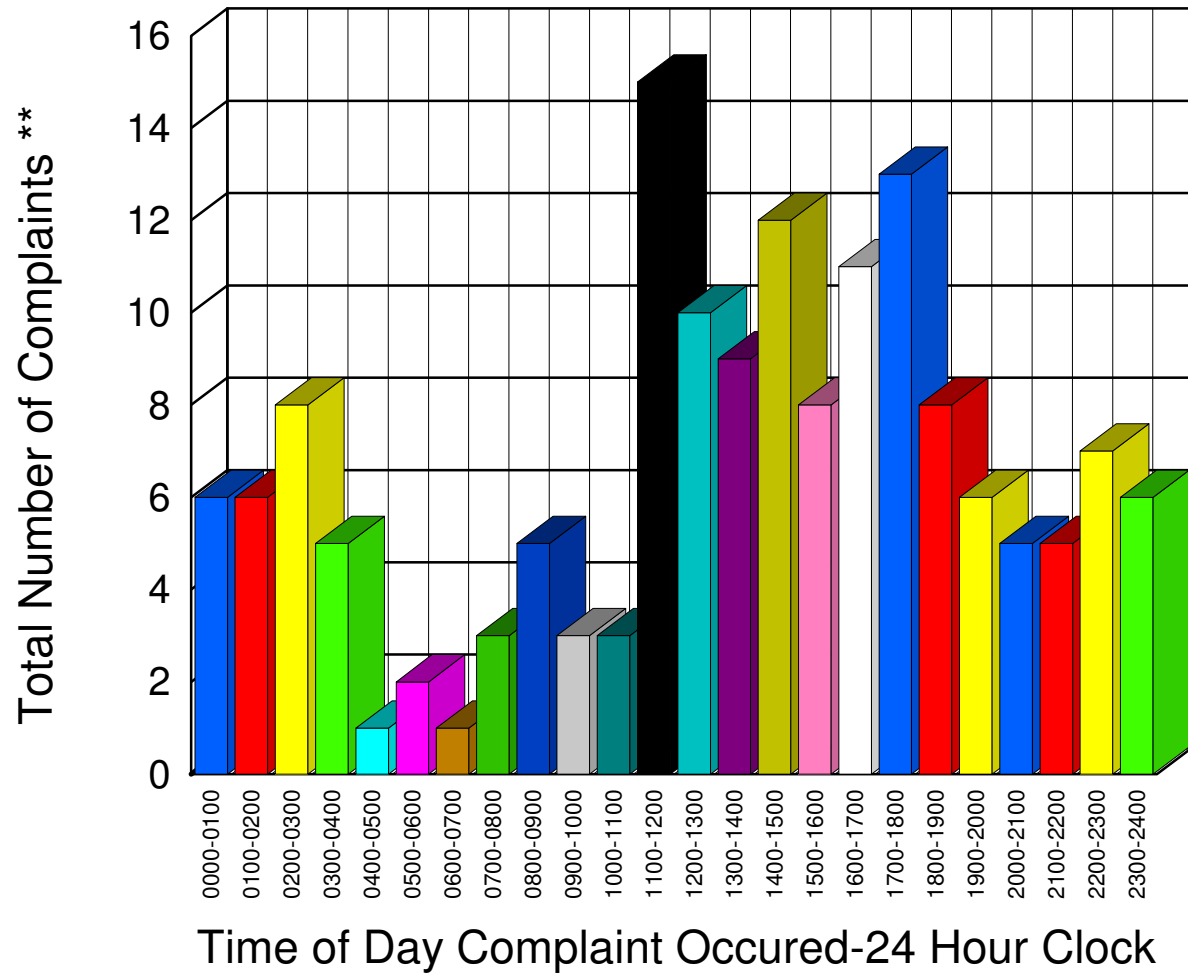

Muskegon County Sheriff's Office

Listing of Offense Reports--Egelston Township 02/01/2006 to 02/28/2006

0000-0100	6
0100-0200	6
0200-0300	8
0300-0400	5
0400-0500	1
0500-0600	2
0600-0700	1
0700-0800	3
0800-0900	5
0900-1000	3
1000-1100	3
1100-1200	15
1200-1300	10
1300-1400	9
1400-1500	12
1500-1600	8
1600-1700	11
1700-1800	13
1800-1900	8
1900-2000	6
2000-2100	5
2100-2200	5
2200-2300	7
2300-2400	6

Total 158

** Complaints taken by Muskegon Sheriff's Office