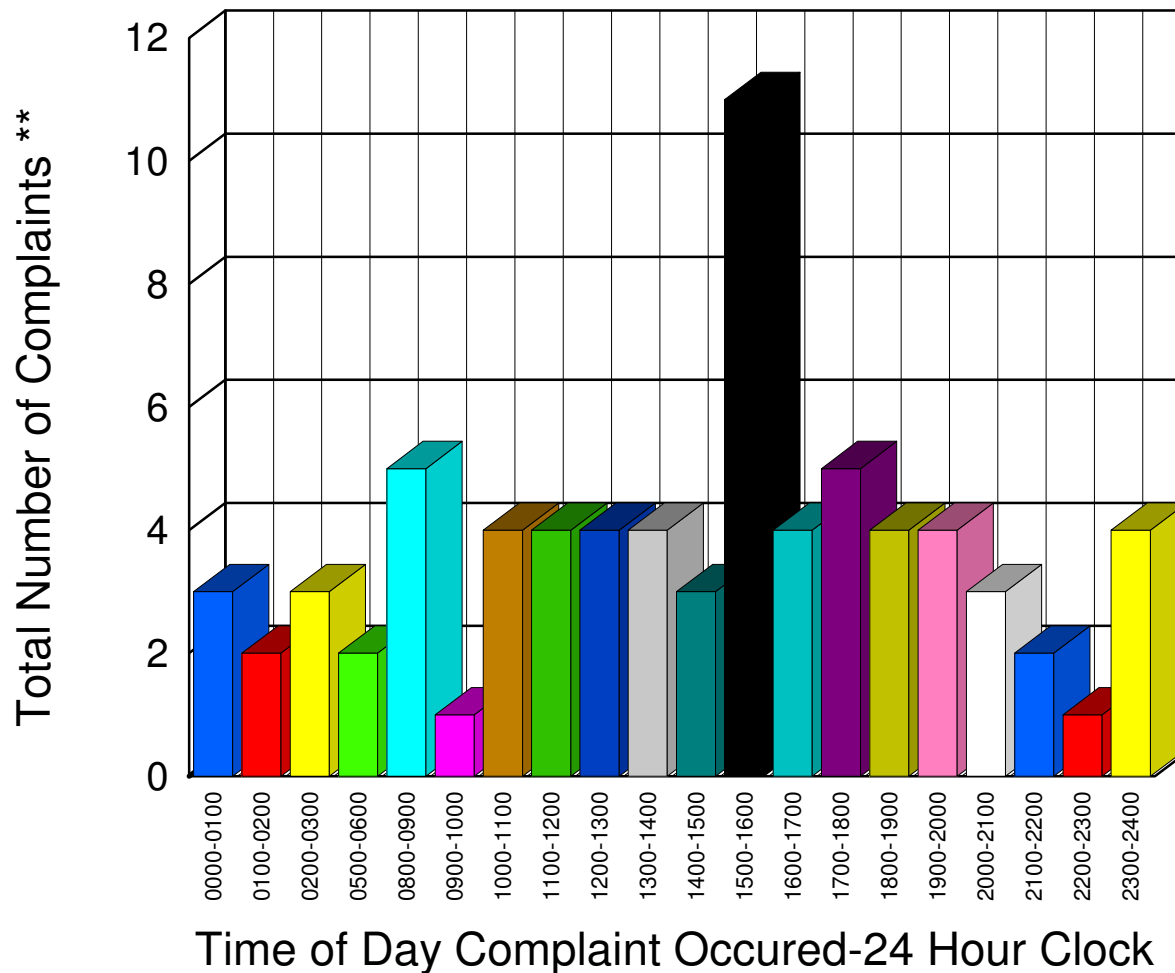

Muskegon County Sheriff's Office

Listing of Offense Reports--Laketon Township 02/01/2006 to 02/28/2006

0000-0100	3
0100-0200	2
0200-0300	3
0500-0600	2
0800-0900	5
0900-1000	1
1000-1100	4
1100-1200	4
1200-1300	4
1300-1400	4
1400-1500	3
1500-1600	11
1600-1700	4
1700-1800	5
1800-1900	4
1900-2000	4
2000-2100	3
2100-2200	2
2200-2300	1
2300-2400	4

Total 73

** Complaints taken by Muskegon Sheriff's Office