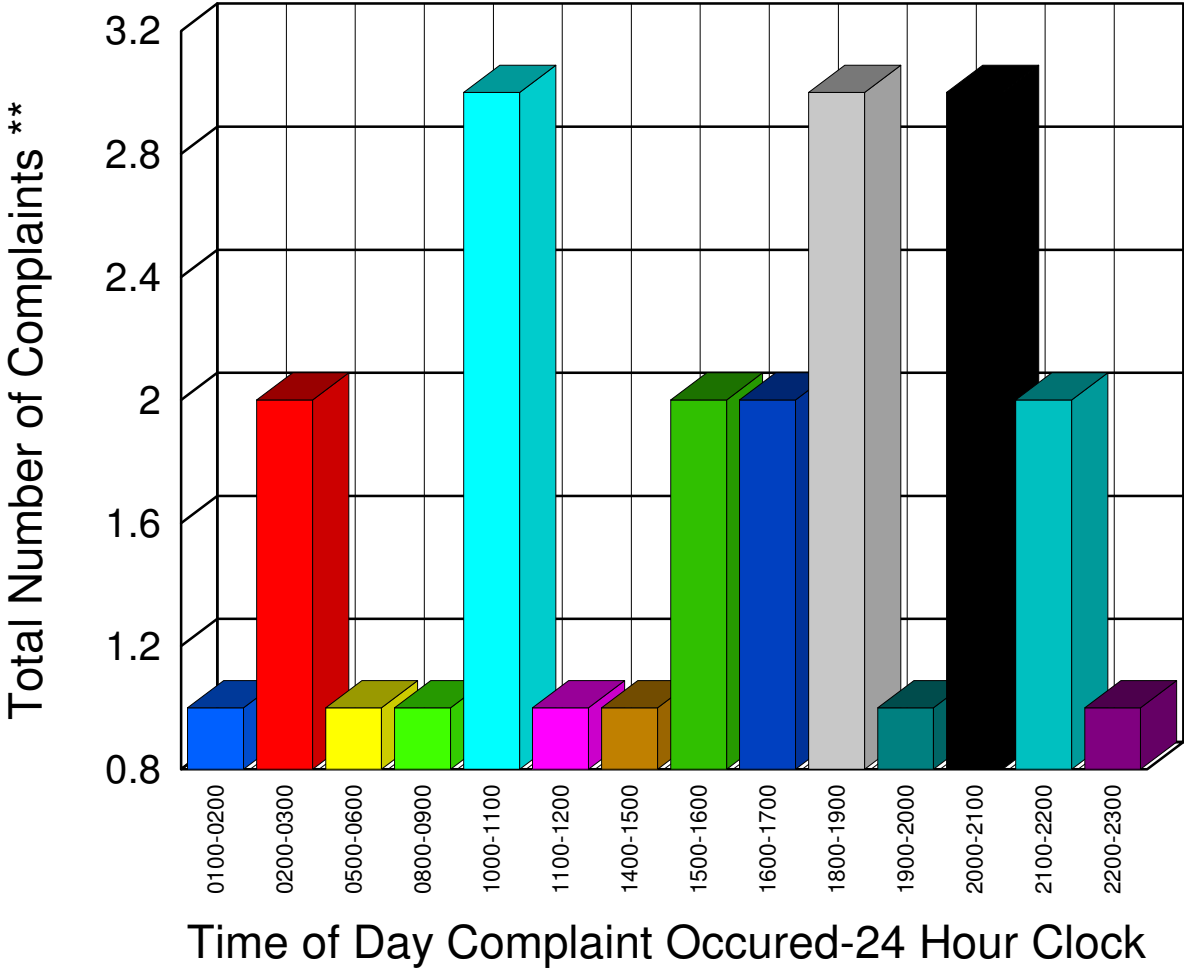

0000-0100	1
0100-0200	1
0200-0300	1
0400-0500	2
0700-0800	1
0900-1000	2
1000-1100	1
1200-1300	1
1300-1400	1
1500-1600	1
1600-1700	2
1800-1900	3
1900-2000	5
2000-2100	2
2100-2200	3
2200-2300	1
2300-2400	1

Total **29**

** Complaints taken by Muskegon Sheriff's Office

Muskegon County Sheriff's Office

Listing of Offense Reports - Sullivan Township - 02/02/2009 10:54:38 to 02/26/2009 11:27:00

0100-0200	1
0200-0300	2
0500-0600	1
0800-0900	1
1000-1100	3
1100-1200	1
1400-1500	1
1500-1600	2
1600-1700	2
1800-1900	3
1900-2000	1
2000-2100	3
2100-2200	2
2200-2300	1