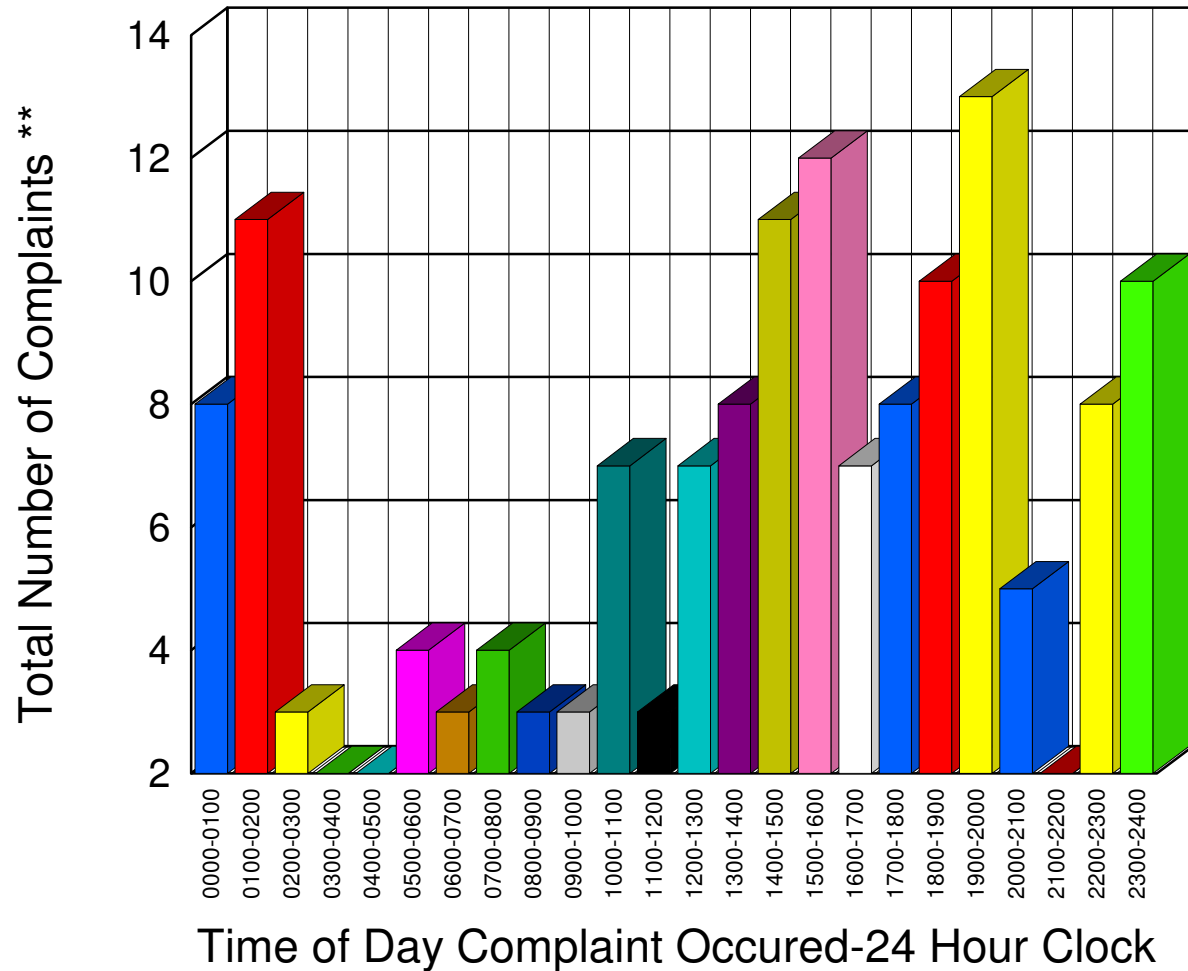

Muskegon County Sheriff's Office

Listing of Offense Reports--Lakewood Club and Dalton Township 01/01/2006 to 01/31/2006

0000-0100	8
0100-0200	11
0200-0300	3
0300-0400	2
0400-0500	2
0500-0600	4
0600-0700	3
0700-0800	4
0800-0900	3
0900-1000	3
1000-1100	7
1100-1200	3
1200-1300	7
1300-1400	8
1400-1500	11
1500-1600	12
1600-1700	7
1700-1800	8
1800-1900	10
1900-2000	13
2000-2100	5
2100-2200	2
2200-2300	8
2300-2400	10

Total 154

** Complaints taken by Muskegon Sheriff's Office