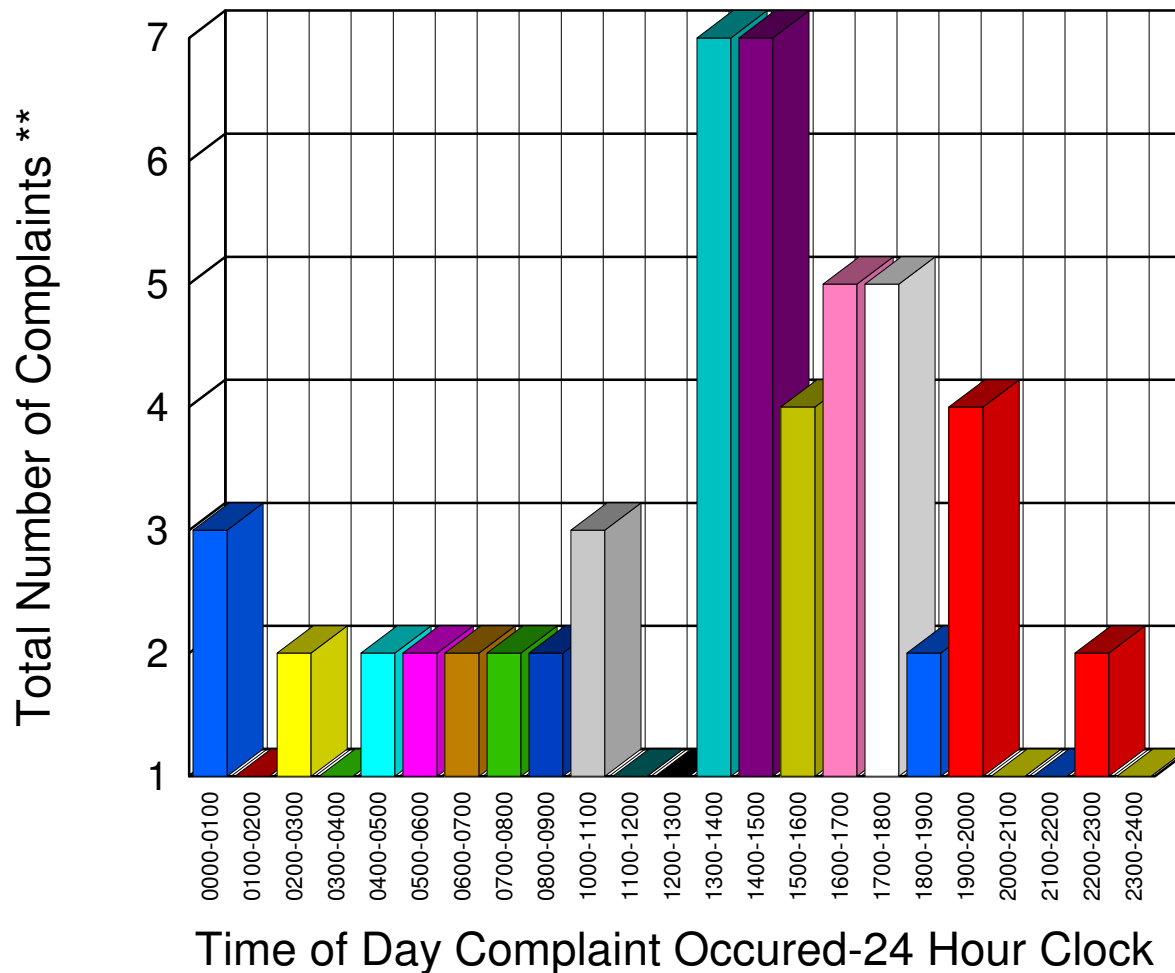

Total 154

** Complaints taken by Muskegon Sheriff's Office

Muskegon County Sheriff's Office

Listing of Offense Reports--Egelston Township 01/01/2006 to 01/31/2006

0000-0100	7
0100-0200	8
0200-0300	4
0300-0400	4
0400-0500	2
0500-0600	1
0600-0700	2
0700-0800	7
0800-0900	11
0900-1000	13
1000-1100	5
1100-1200	8
1200-1300	1
1300-1400	9
1400-1500	18
1500-1600	13
1600-1700	7
1700-1800	17
1800-1900	5
1900-2000	2
2000-2100	3
2100-2200	6
2200-2300	9
2300-2400	10

Total 172

** Complaints taken by Muskegon Sheriff's Office

Muskegon County Sheriff's Office

Listing of Offense Reports--Fruitland Township 01/01/2006 to 01/31/2006

0000-0100	3
0100-0200	1
0200-0300	2
0300-0400	1
0400-0500	2
0500-0600	2
0600-0700	2
0700-0800	2
0800-0900	2
1000-1100	3
1100-1200	1
1200-1300	1
1300-1400	7
1400-1500	7
1500-1600	4
1600-1700	5
1700-1800	5
1800-1900	2
1900-2000	4
2000-2100	1
2100-2200	1
2200-2300	2
2300-2400	1

Total **16**

** Complaints taken by Muskegon Sheriff's Office

Muskegon County Sheriff's Office

Listing of Offense Reports--White River Township 01/04/2006 to 01/30/2006

<u>1000-1100</u>	<u>1</u>
<u>1400-1500</u>	<u>1</u>
<u>1500-1600</u>	<u>1</u>
<u>1600-1700</u>	<u>2</u>
<u>1800-1900</u>	<u>1</u>
<u>2000-2100</u>	<u>1</u>
<u>2200-2300</u>	<u>1</u>

Total 8

** Complaints taken by Muskegon Sheriff's Office

Muskegon County Sheriff's Office

Listing of Offense Reports--Whitehall Township 01/01/2006 to 01/30/2006

0000-0100	4
0100-0200	1
0200-0300	2
0300-0400	3
0400-0500	3
0600-0700	1
1000-1100	1
1100-1200	1
1400-1500	4
1500-1600	4
1600-1700	5
1700-1800	4
1800-1900	3
1900-2000	1
2000-2100	3
2100-2200	1
2200-2300	3
2300-2400	3