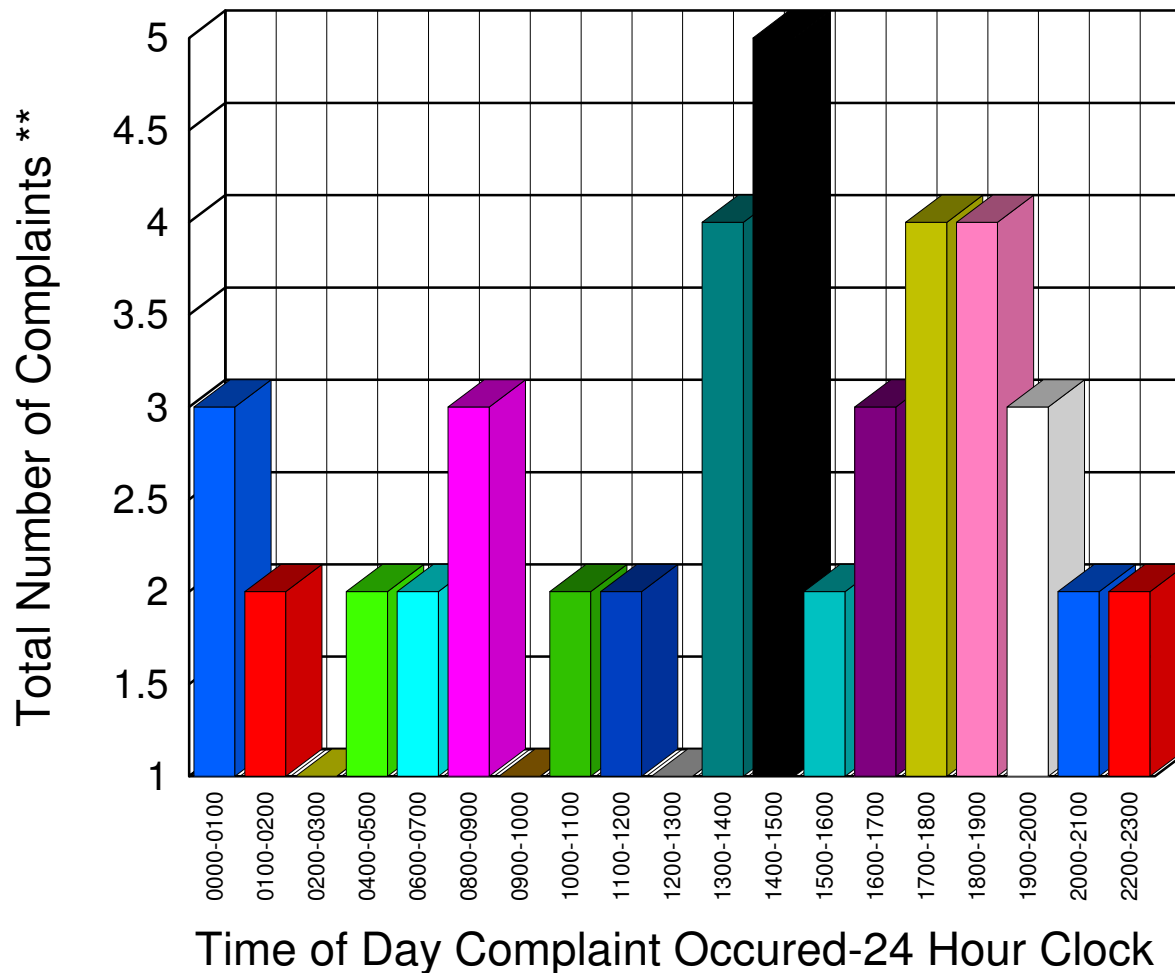

Muskegon County Sheriff's Office

Listing of Offense Reports--HoltonTownship 01/01/2006 to 01/29/2006

0000-0100	3
0100-0200	2
0200-0300	1
0400-0500	2
0600-0700	2
0800-0900	3
0900-1000	1
1000-1100	2
1100-1200	2
1200-1300	1
1300-1400	4
1400-1500	5
1500-1600	2
1600-1700	3
1700-1800	4
1800-1900	4
1900-2000	3
2000-2100	2
2200-2300	2

Total 48

** Complaints taken by Muskegon Sheriff's Office