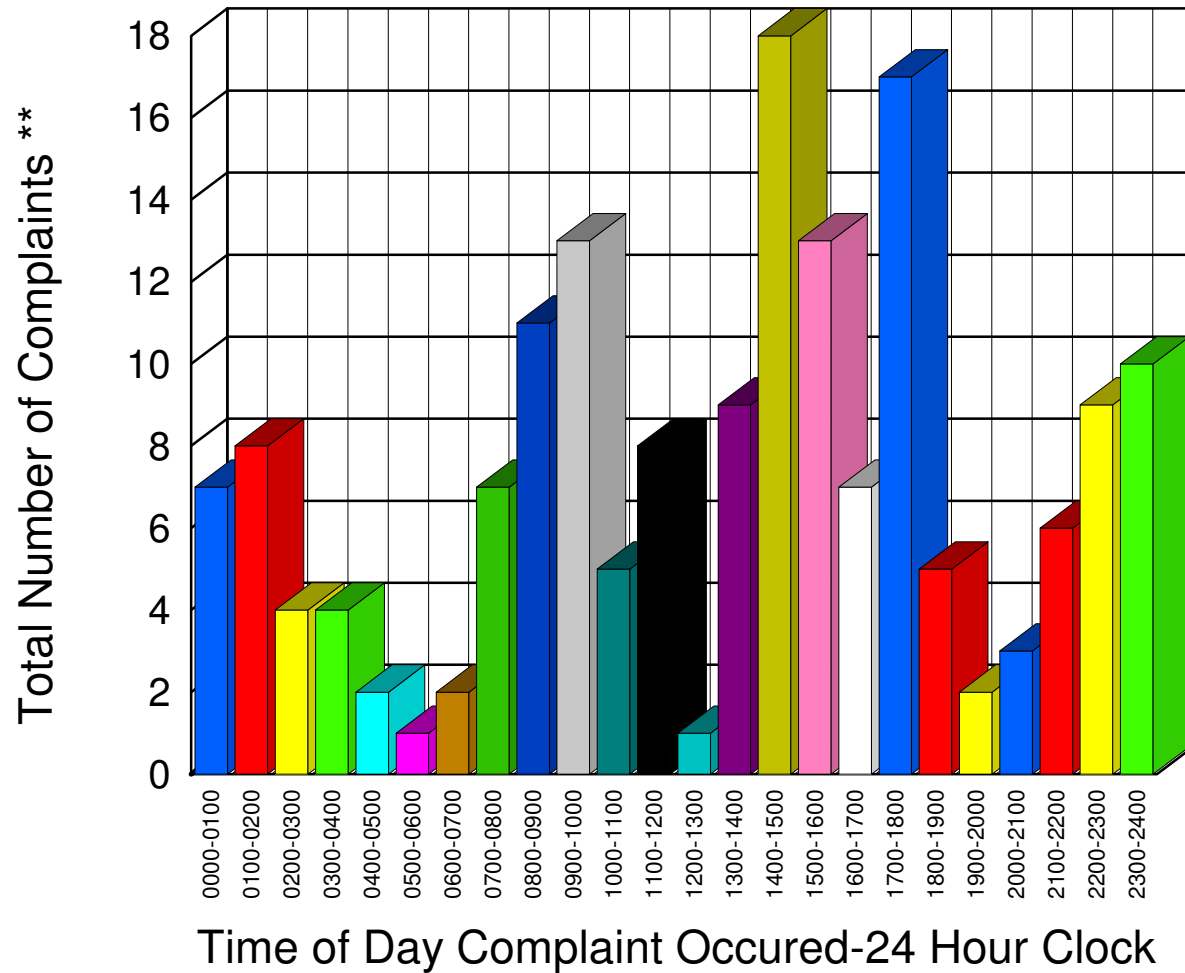

Total 154

** Complaints taken by Muskegon Sheriff's Office

Muskegon County Sheriff's Office

Listing of Offense Reports--Egelston Township 01/01/2006 to 01/31/2006

0000-0100	7
0100-0200	8
0200-0300	4
0300-0400	4
0400-0500	2
0500-0600	1
0600-0700	2
0700-0800	7
0800-0900	11
0900-1000	13
1000-1100	5
1100-1200	8
1200-1300	1
1300-1400	9
1400-1500	18
1500-1600	13
1600-1700	7
1700-1800	17
1800-1900	5
1900-2000	2
2000-2100	3
2100-2200	6
2200-2300	9
2300-2400	10

Total 172

** Complaints taken by Muskegon Sheriff's Office

Muskegon County Sheriff's Office

Listing of Offense Reports--Fruitland Township 01/01/2006 to 01/31/2006

0000-0100	3
0100-0200	1
0200-0300	2
0300-0400	1
0400-0500	2
0500-0600	2
0600-0700	2
0700-0800	2
0800-0900	2
1000-1100	3
1100-1200	1
1200-1300	1
1300-1400	7
1400-1500	7
1500-1600	4
1600-1700	5
1700-1800	5
1800-1900	2
1900-2000	4
2000-2100	1
2100-2200	1
2200-2300	2
2300-2400	1

Total **16**

** Complaints taken by Muskegon Sheriff's Office

Muskegon County Sheriff's Office

Listing of Offense Reports--White River Township 01/04/2006 to 01/30/2006

<u>1000-1100</u>	<u>1</u>
<u>1400-1500</u>	<u>1</u>
<u>1500-1600</u>	<u>1</u>
<u>1600-1700</u>	<u>2</u>
<u>1800-1900</u>	<u>1</u>
<u>2000-2100</u>	<u>1</u>
<u>2200-2300</u>	<u>1</u>

Total 8

** Complaints taken by Muskegon Sheriff's Office

Muskegon County Sheriff's Office

Listing of Offense Reports--Whitehall Township 01/01/2006 to 01/30/2006

0000-0100	4
0100-0200	1
0200-0300	2
0300-0400	3
0400-0500	3
0600-0700	1
1000-1100	1
1100-1200	1
1400-1500	4
1500-1600	4
1600-1700	5
1700-1800	4
1800-1900	3
1900-2000	1
2000-2100	3
2100-2200	1
2200-2300	3
2300-2400	3