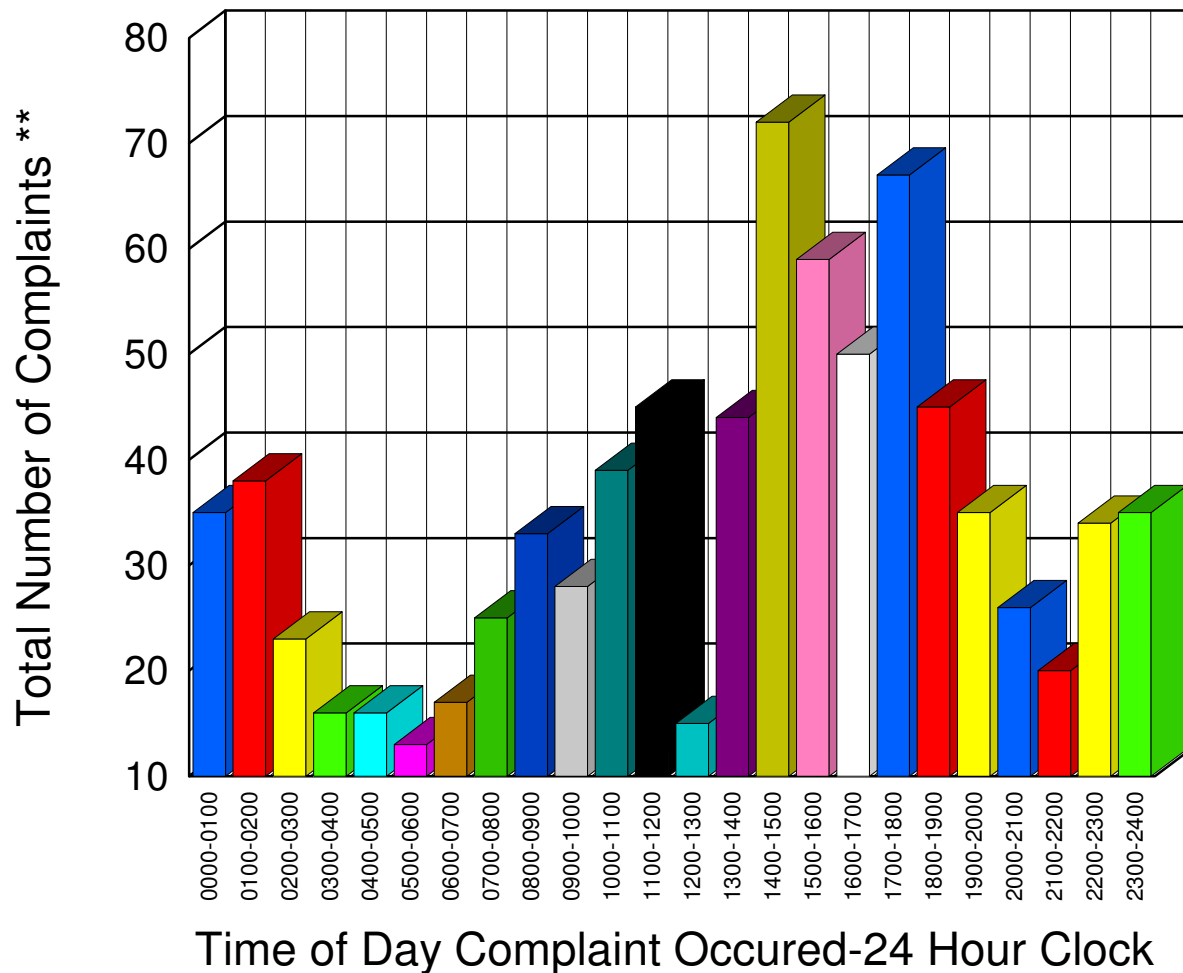

Muskegon County Sheriff's Office

Listing of Offense Reports-- 01/01/2006 to 01/31/2006

0000-0100	35
0100-0200	38
0200-0300	23
0300-0400	16
0400-0500	16
0500-0600	13
0600-0700	17
0700-0800	25
0800-0900	33
0900-1000	28
1000-1100	39
1100-1200	45
1200-1300	15
1300-1400	44
1400-1500	72
1500-1600	59
1600-1700	50
1700-1800	67
1800-1900	45
1900-2000	35
2000-2100	26
2100-2200	20
2200-2300	34
2300-2400	35
<hr/>	
<hr/>	
Total	830

Total 21

** Complaints taken by Muskegon Sheriff's Office

Muskegon County Sheriff's Office

Listing of Offense Reports--Sullivan Township 01/01/2006 to 01/31/2006

0000-0100	1
0200-0300	1
0600-0700	1
1100-1200	1
1300-1400	1
1400-1500	1
1600-1700	2
1700-1800	3
1900-2000	2
2000-2100	1
2100-2200	1
2300-2400	1

Total **16**

** Complaints taken by Muskegon Sheriff's Office

Muskegon County Sheriff's Office

Listing of Offense Reports--White River Township 01/04/2006 to 01/30/2006

<u>1000-1100</u>	<u>1</u>
<u>1400-1500</u>	<u>1</u>
<u>1500-1600</u>	<u>1</u>
<u>1600-1700</u>	<u>2</u>
<u>1800-1900</u>	<u>1</u>
<u>2000-2100</u>	<u>1</u>
<u>2200-2300</u>	<u>1</u>

Total 8

** Complaints taken by Muskegon Sheriff's Office

Muskegon County Sheriff's Office

Listing of Offense Reports--Whitehall Township 01/01/2006 to 01/30/2006

0000-0100	4
0100-0200	1
0200-0300	2
0300-0400	3
0400-0500	3
0600-0700	1
1000-1100	1
1100-1200	1
1400-1500	4
1500-1600	4
1600-1700	5
1700-1800	4
1800-1900	3
1900-2000	1
2000-2100	3
2100-2200	1
2200-2300	3
2300-2400	3