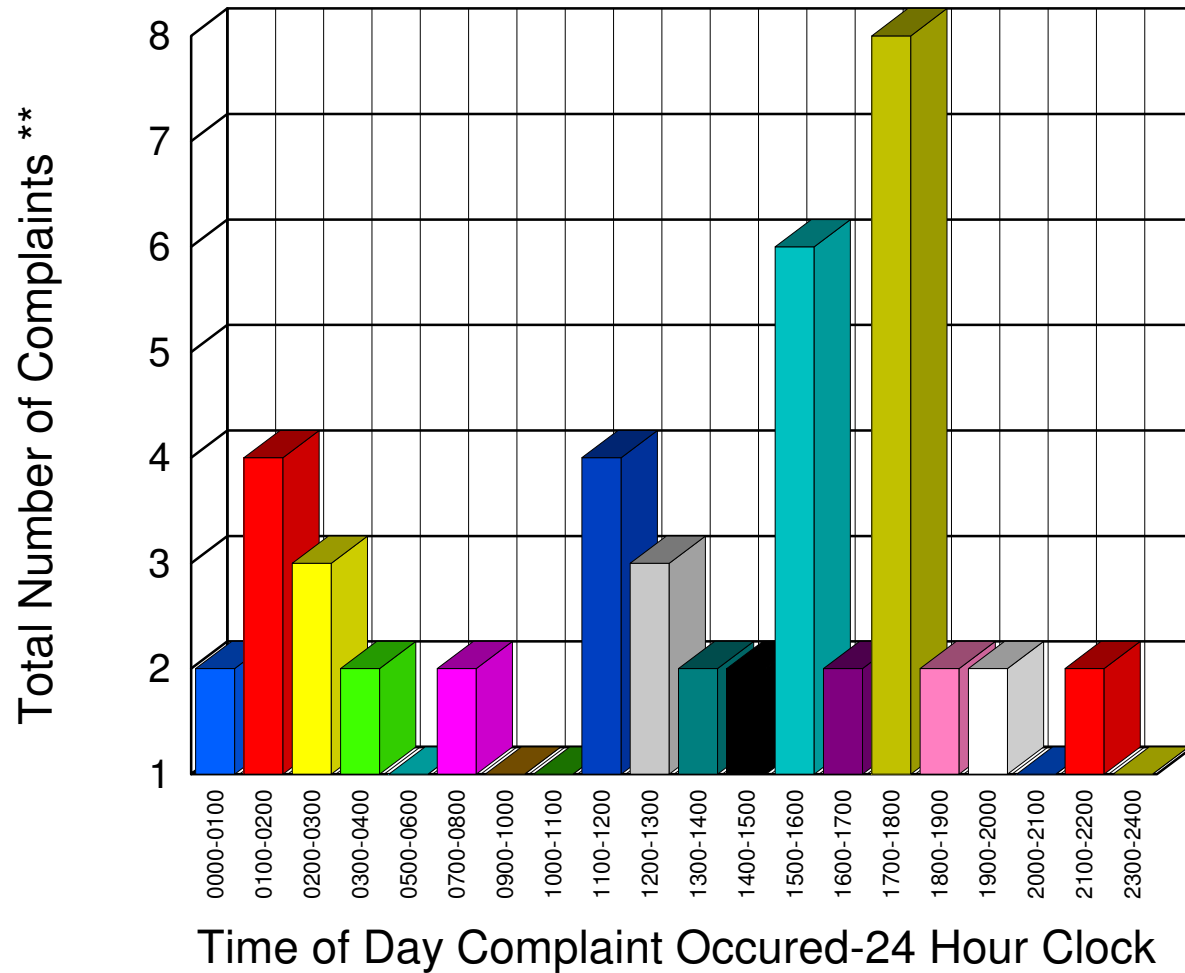

Muskegon County Sheriff's Office

Listing of Offense Reports--Cedar Creek Township 01/01/2006 to 01/30/2006

0000-0100	2
0100-0200	4
0200-0300	3
0300-0400	2
0500-0600	1
0700-0800	2
0900-1000	1
1000-1100	1
1100-1200	4
1200-1300	3
1300-1400	2
1400-1500	2
1500-1600	6
1600-1700	2
1700-1800	8
1800-1900	2
1900-2000	2
2000-2100	1
2100-2200	2
2300-2400	1

Total 51

** Complaints taken by Muskegon Sheriff's Office