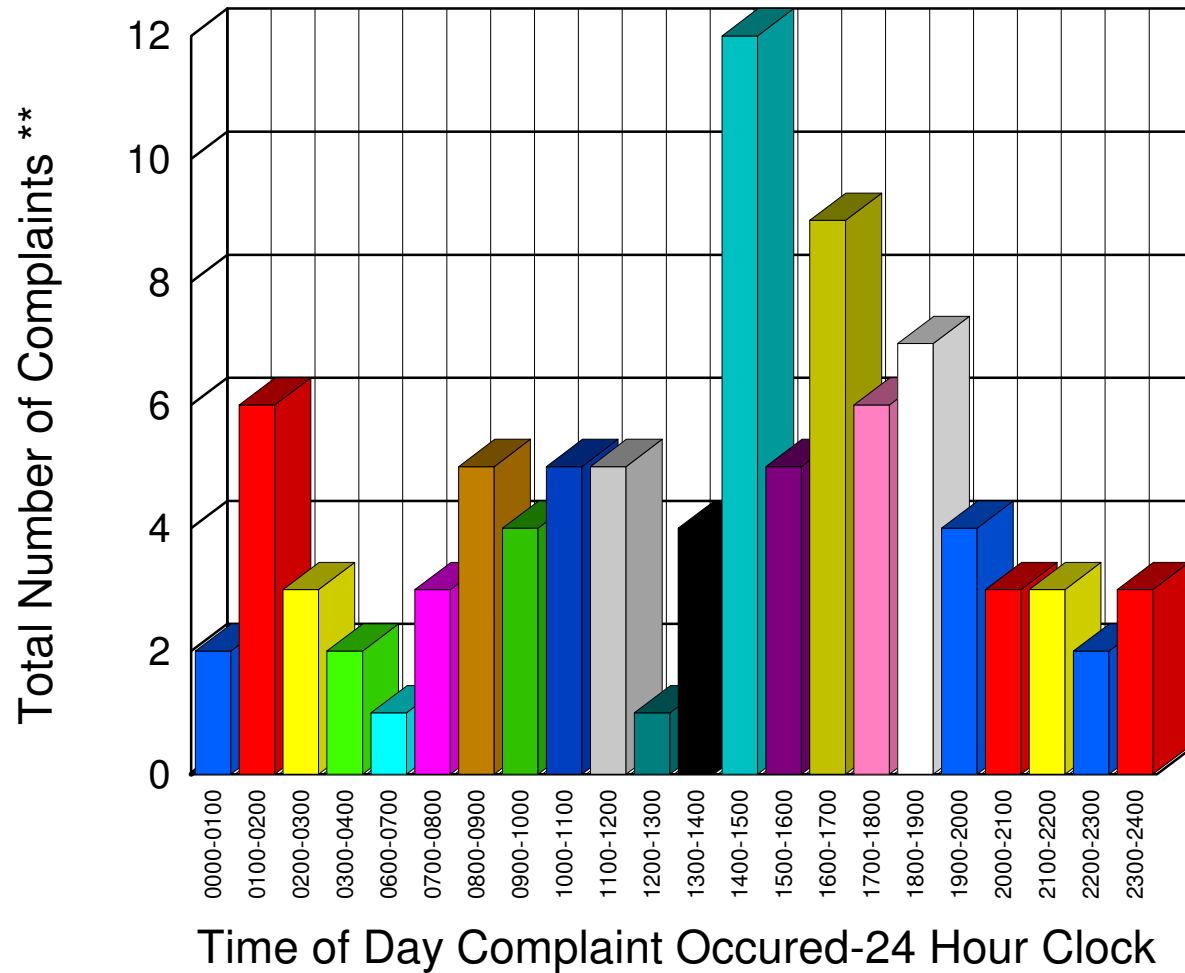

Muskegon County Sheriff's Office

Listing of Offense Reports--Laketon Township 01/01/2006 to 01/31/2006

0000-0100	2
0100-0200	6
0200-0300	3
0300-0400	2
0600-0700	1
0700-0800	3
0800-0900	5
0900-1000	4
1000-1100	5
1100-1200	5
1200-1300	1
1300-1400	4
1400-1500	12
1500-1600	5
1600-1700	9
1700-1800	6
1800-1900	7
1900-2000	4
2000-2100	3
2100-2200	3
2200-2300	2
2300-2400	3

Total 95

** Complaints taken by Muskegon Sheriff's Office