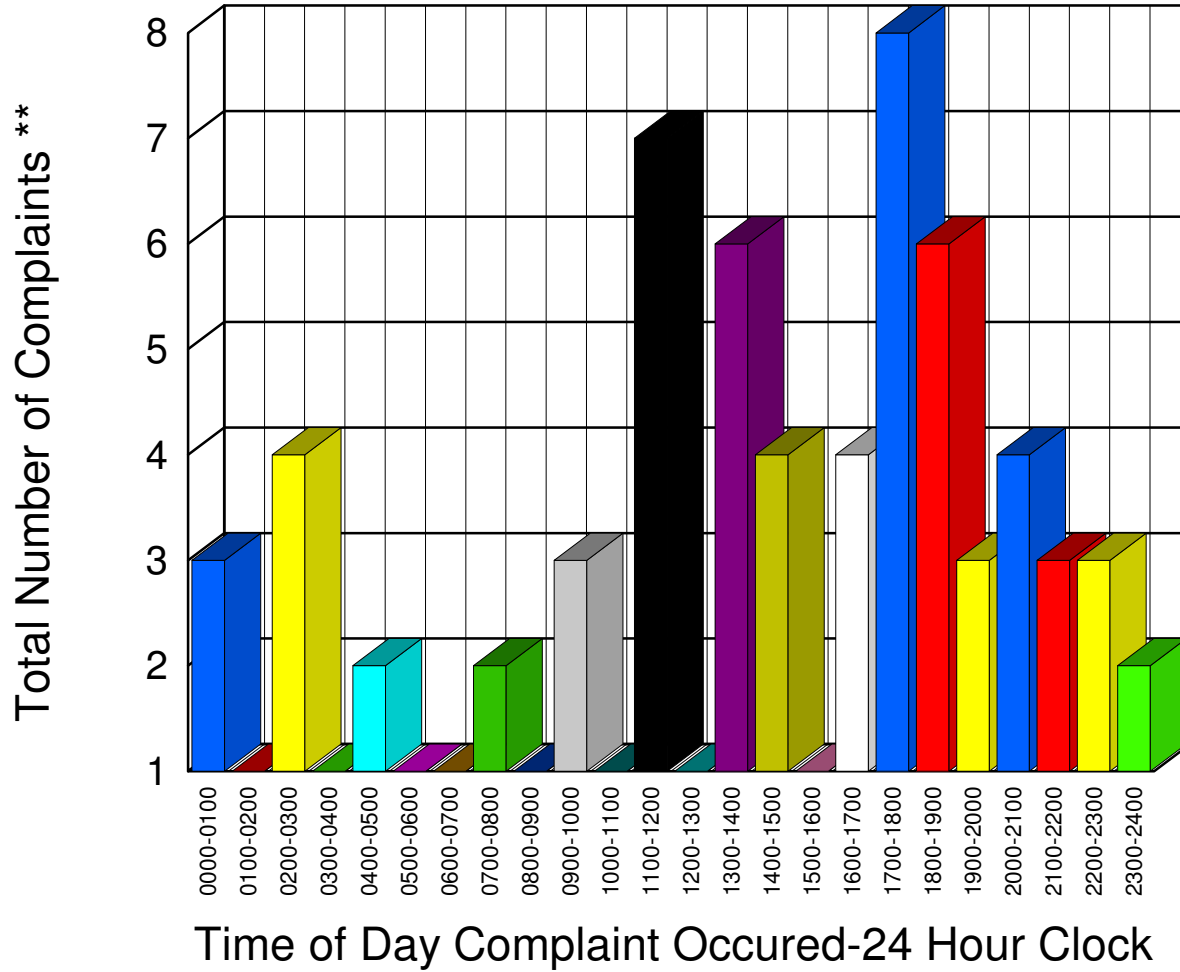

Muskegon County Sheriff's Office

Listing of Offense Reports - Fruitland Township - 01/01/2009 04:22:16 to 01/30/2009 16:29:04

0000-0100	3
0100-0200	1
0200-0300	4
0300-0400	1
0400-0500	2
0500-0600	1
0600-0700	1
0700-0800	2
0800-0900	1
0900-1000	3
1000-1100	1
1100-1200	7
1200-1300	1
1300-1400	6
1400-1500	4
1500-1600	1
1600-1700	4
1700-1800	8
1800-1900	6
1900-2000	3
2000-2100	4
2100-2200	3
2200-2300	3
2300-2400	2

Total 72

** Complaints taken by Muskegon Sheriff's Office