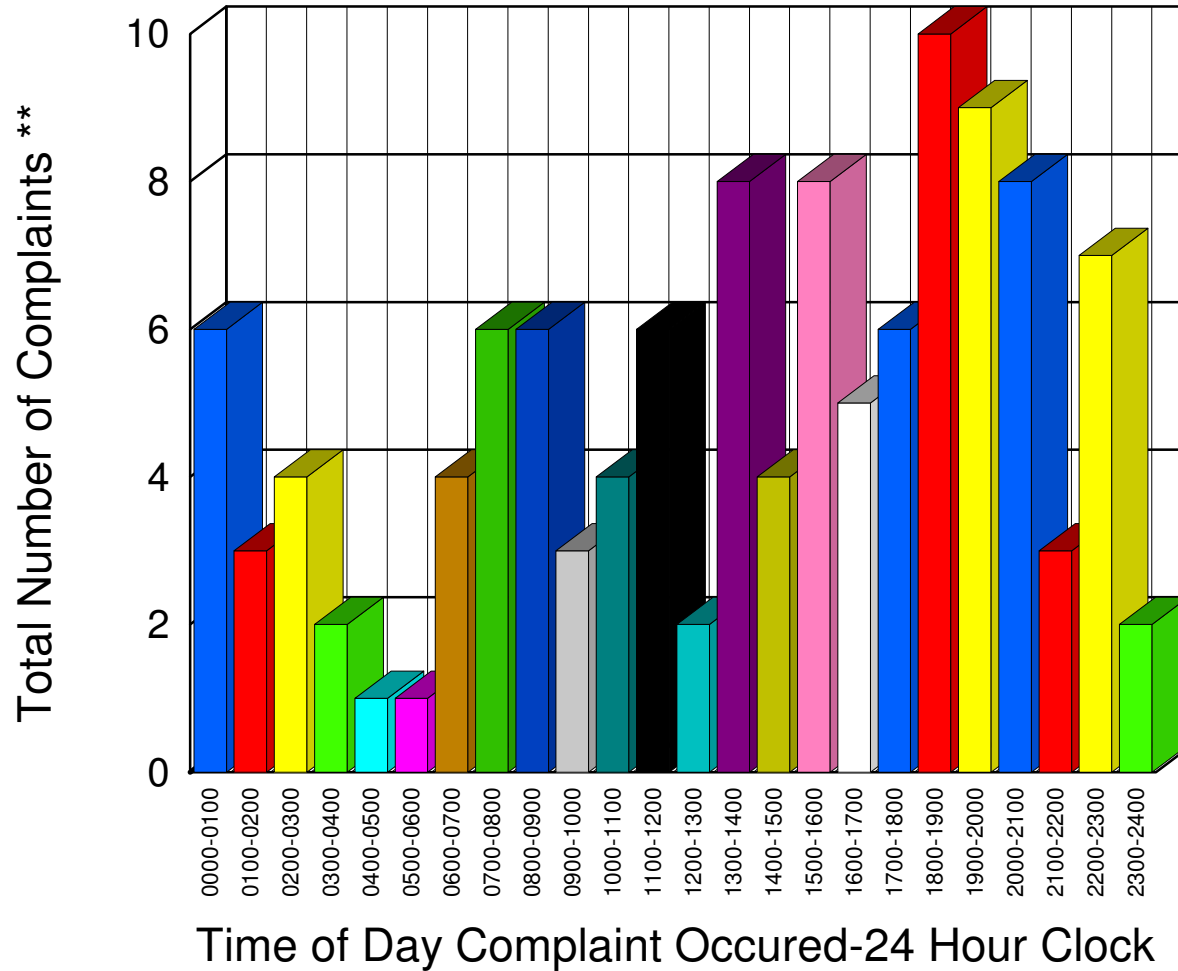

Muskegon County Sheriff's Office

Listing of Offense Reports - Lakewood Club and Dalton Township - 01/01/2009 03:23:00 to 01/31/2009 20:49:50

0000-0100	6
0100-0200	3
0200-0300	4
0300-0400	2
0400-0500	1
0500-0600	1
0600-0700	4
0700-0800	6
0800-0900	6
0900-1000	3
1000-1100	4
1100-1200	6
1200-1300	2
1300-1400	8
1400-1500	4
1500-1600	8
1600-1700	5
1700-1800	6
1800-1900	10
1900-2000	9
2000-2100	8
2100-2200	3
2200-2300	7
2300-2400	2

Total **118**

** Complaints taken by Muskegon Sheriff's Office