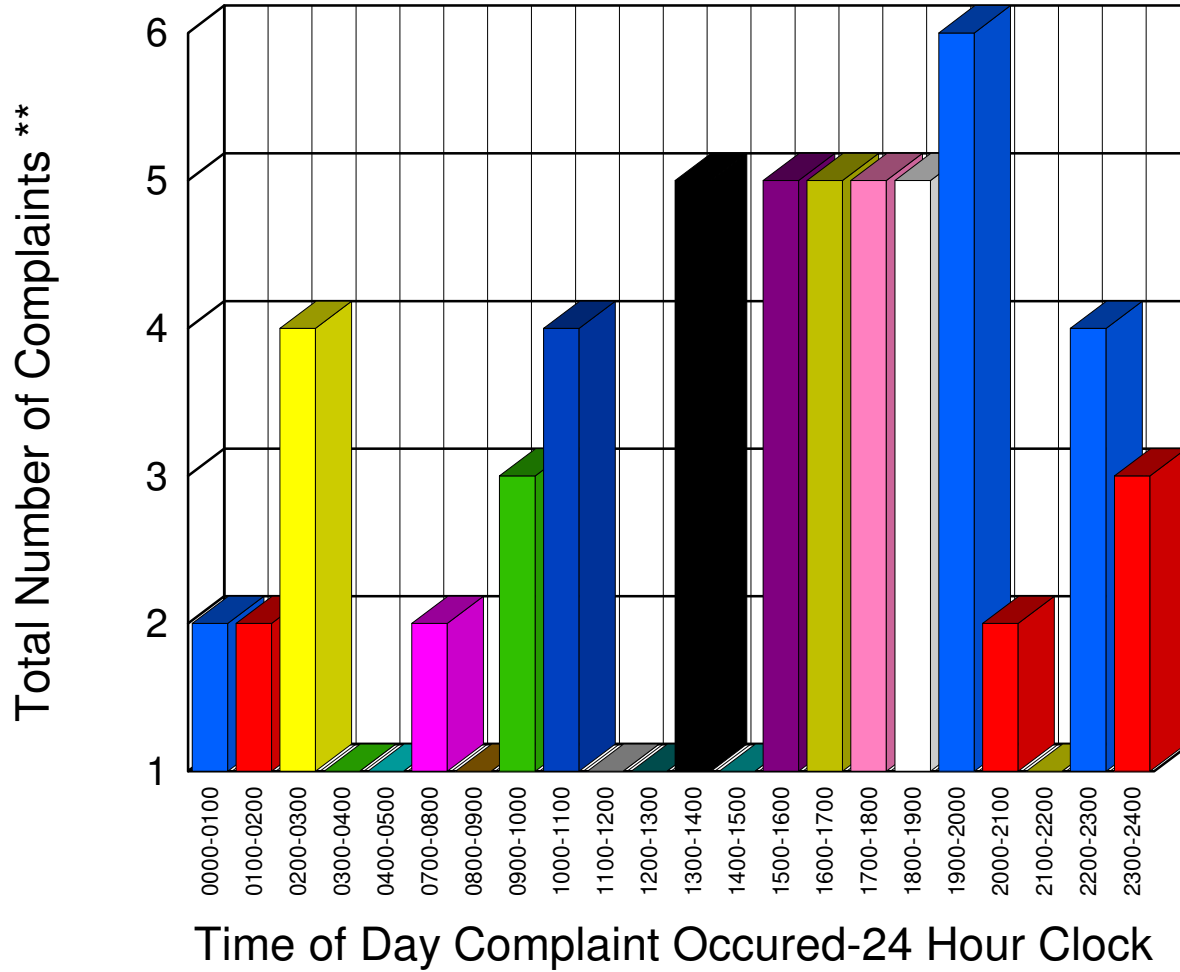

Muskegon County Sheriff's Office

Listing of Offense Reports - Laketon Township - 01/01/2009 02:08:04 to 01/31/2009 16:32:00

0000-0100	2
0100-0200	2
0200-0300	4
0300-0400	1
0400-0500	1
0700-0800	2
0800-0900	1
0900-1000	3
1000-1100	4
1100-1200	1
1200-1300	1
1300-1400	5
1400-1500	1
1500-1600	5
1600-1700	5
1700-1800	5
1800-1900	5
1900-2000	6
2000-2100	2
2100-2200	1
2200-2300	4
2300-2400	3

Total 64

** Complaints taken by Muskegon Sheriff's Office