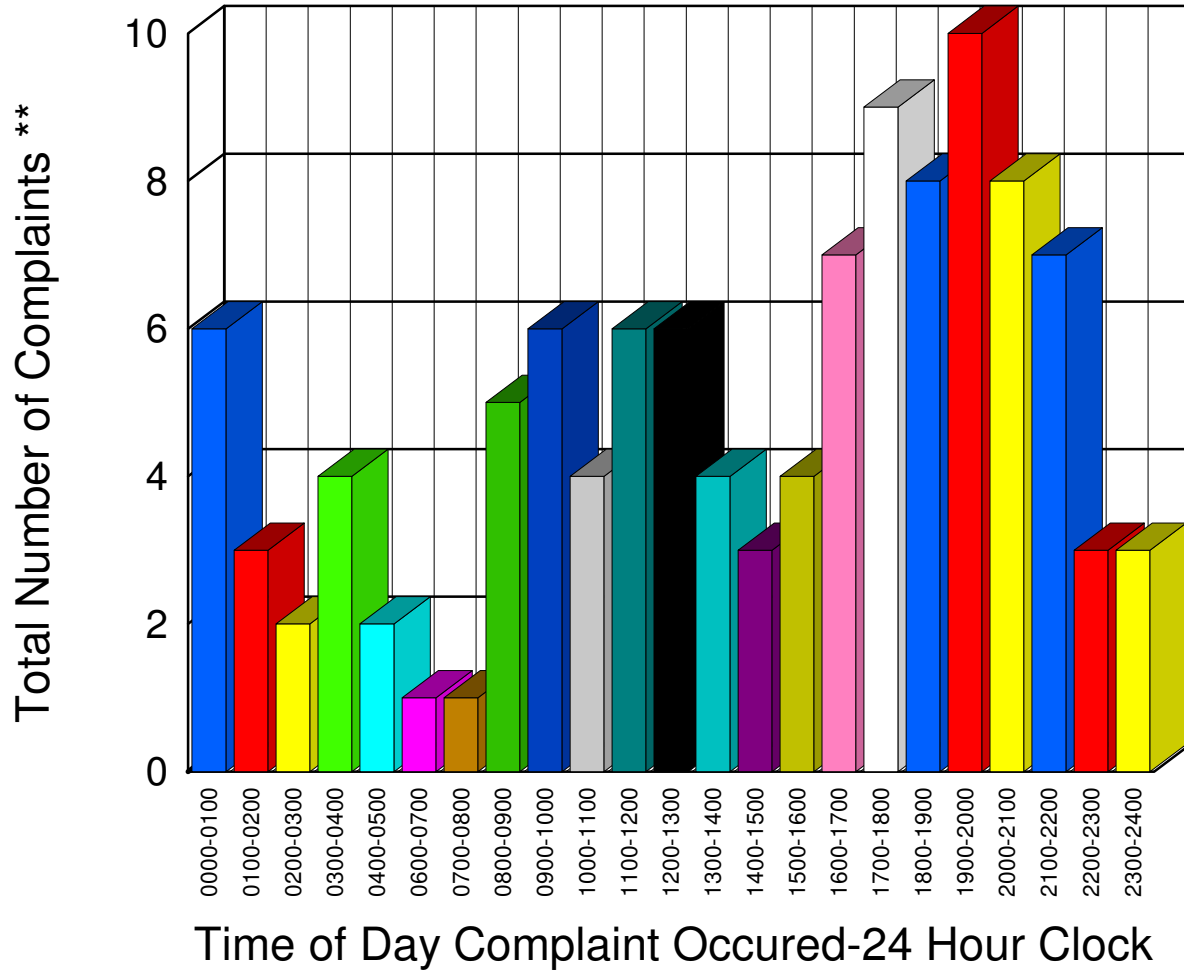

Muskegon County Sheriff's Office

Listing of Offense Reports - Egelston Township - 01/01/2009 00:34:14 to 01/31/2009 16:18:18

0000-0100	6
0100-0200	3
0200-0300	2
0300-0400	4
0400-0500	2
0600-0700	1
0700-0800	1
0800-0900	5
0900-1000	6
1000-1100	4
1100-1200	6
1200-1300	6
1300-1400	4
1400-1500	3
1500-1600	4
1600-1700	7
1700-1800	9
1800-1900	8
1900-2000	10
2000-2100	8
2100-2200	7
2200-2300	3
2300-2400	3

Total 112

** Complaints taken by Muskegon Sheriff's Office