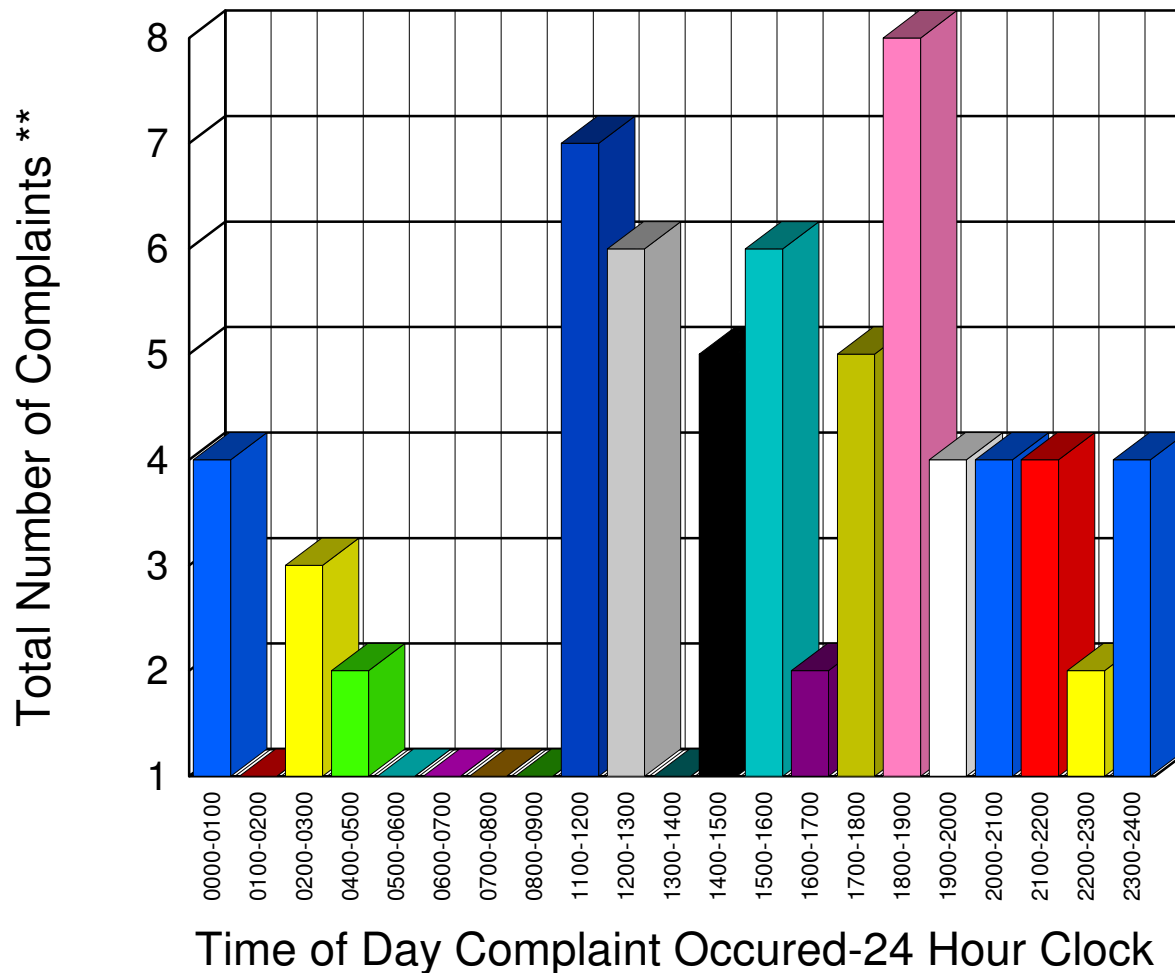

Total **104**

** Complaints taken by Muskegon Sheriff's Office

Muskegon County Sheriff's Office

Listing of Offense Reports--HoltonTownship 07/01/2006 to 07/31/2006

0000-0100	4
0100-0200	1
0200-0300	3
0400-0500	2
0500-0600	1
0600-0700	1
0700-0800	1
0800-0900	1
1100-1200	7
1200-1300	6
1300-1400	1
1400-1500	5
1500-1600	6
1600-1700	2
1700-1800	5
1800-1900	8
1900-2000	4
2000-2100	4
2100-2200	4
2200-2300	2
2300-2400	4

Total 27

** Complaints taken by Muskegon Sheriff's Office

Muskegon County Sheriff's Office

Listing of Offense Reports--White River Township 07/01/2006 to 07/30/2006

<u>0100-0200</u>	<u>3</u>
<u>0500-0600</u>	<u>1</u>
<u>1100-1200</u>	<u>3</u>
<u>1300-1400</u>	<u>4</u>
<u>1700-1800</u>	<u>3</u>
<u>1800-1900</u>	<u>2</u>
<u>1900-2000</u>	<u>1</u>
<u>2100-2200</u>	<u>7</u>
<u>2200-2300</u>	<u>2</u>
<u>2300-2400</u>	<u>1</u>

Total 27

** Complaints taken by Muskegon Sheriff's Office

Muskegon County Sheriff's Office

Listing of Offense Reports--Whitehall Township 07/01/2006 to 07/31/2006

0000-0100	3
0100-0200	1
0200-0300	2
0400-0500	1
0500-0600	1
0600-0700	2
0900-1000	2
1000-1100	3
1100-1200	2
1200-1300	1
1300-1400	5
1400-1500	4
1500-1600	4
1600-1700	3
1700-1800	3
1800-1900	2
1900-2000	5
2000-2100	3
2100-2200	2
2200-2300	5
2300-2400	2