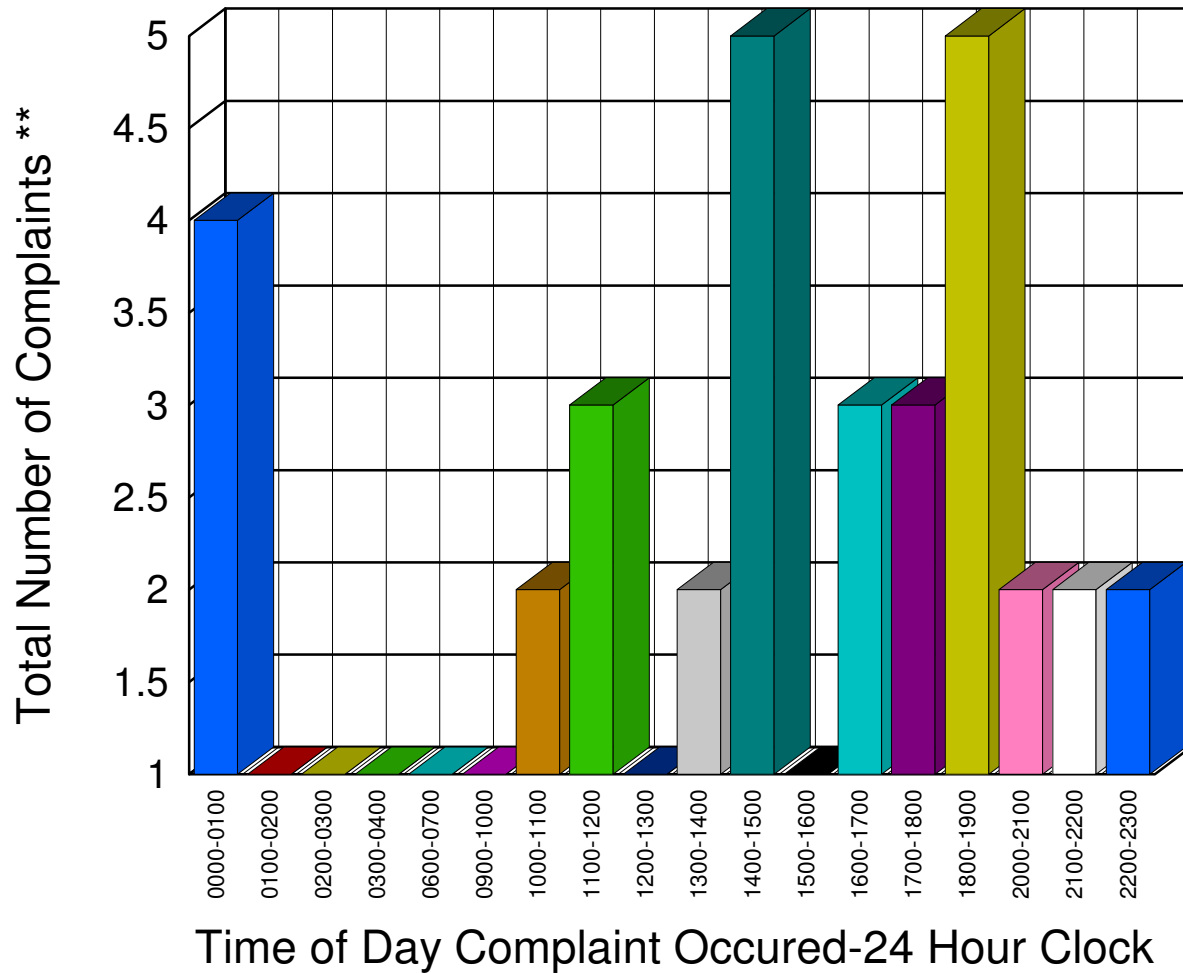

Muskegon County Sheriff's Office

Listing of Offense Reports-- 07/01/2006 to 07/31/2006

0000-0100	67
0100-0200	44
0200-0300	30
0300-0400	23
0400-0500	11
0500-0600	16
0600-0700	17
0700-0800	24
0800-0900	30
0900-1000	20
1000-1100	38
1100-1200	68
1200-1300	43
1300-1400	53
1400-1500	62
1500-1600	80
1600-1700	69
1700-1800	91
1800-1900	76
1900-2000	69
2000-2100	66
2100-2200	64
2200-2300	70
2300-2400	52

Total 1,183

** Complaints taken by Muskegon Sheriff's Office

Muskegon County Sheriff's Office

Listing of Offense Reports--Blue Lake Township 07/02/2006 to 07/31/2006

0000-0100	4
0100-0200	1
0200-0300	1
0300-0400	1
0600-0700	1
0900-1000	1
1000-1100	2
1100-1200	3
1200-1300	1
1300-1400	2
1400-1500	5
1500-1600	1
1600-1700	3
1700-1800	3
1800-1900	5
2000-2100	2
2100-2200	2
2200-2300	2

Total 27

** Complaints taken by Muskegon Sheriff's Office

Muskegon County Sheriff's Office

Listing of Offense Reports--White River Township 07/01/2006 to 07/30/2006

<u>0100-0200</u>	<u>3</u>
<u>0500-0600</u>	<u>1</u>
<u>1100-1200</u>	<u>3</u>
<u>1300-1400</u>	<u>4</u>
<u>1700-1800</u>	<u>3</u>
<u>1800-1900</u>	<u>2</u>
<u>1900-2000</u>	<u>1</u>
<u>2100-2200</u>	<u>7</u>
<u>2200-2300</u>	<u>2</u>
<u>2300-2400</u>	<u>1</u>

Total 27

** Complaints taken by Muskegon Sheriff's Office

Muskegon County Sheriff's Office

Listing of Offense Reports--Whitehall Township 07/01/2006 to 07/31/2006

0000-0100	3
0100-0200	1
0200-0300	2
0400-0500	1
0500-0600	1
0600-0700	2
0900-1000	2
1000-1100	3
1100-1200	2
1200-1300	1
1300-1400	5
1400-1500	4
1500-1600	4
1600-1700	3
1700-1800	3
1800-1900	2
1900-2000	5
2000-2100	3
2100-2200	2
2200-2300	5
2300-2400	2