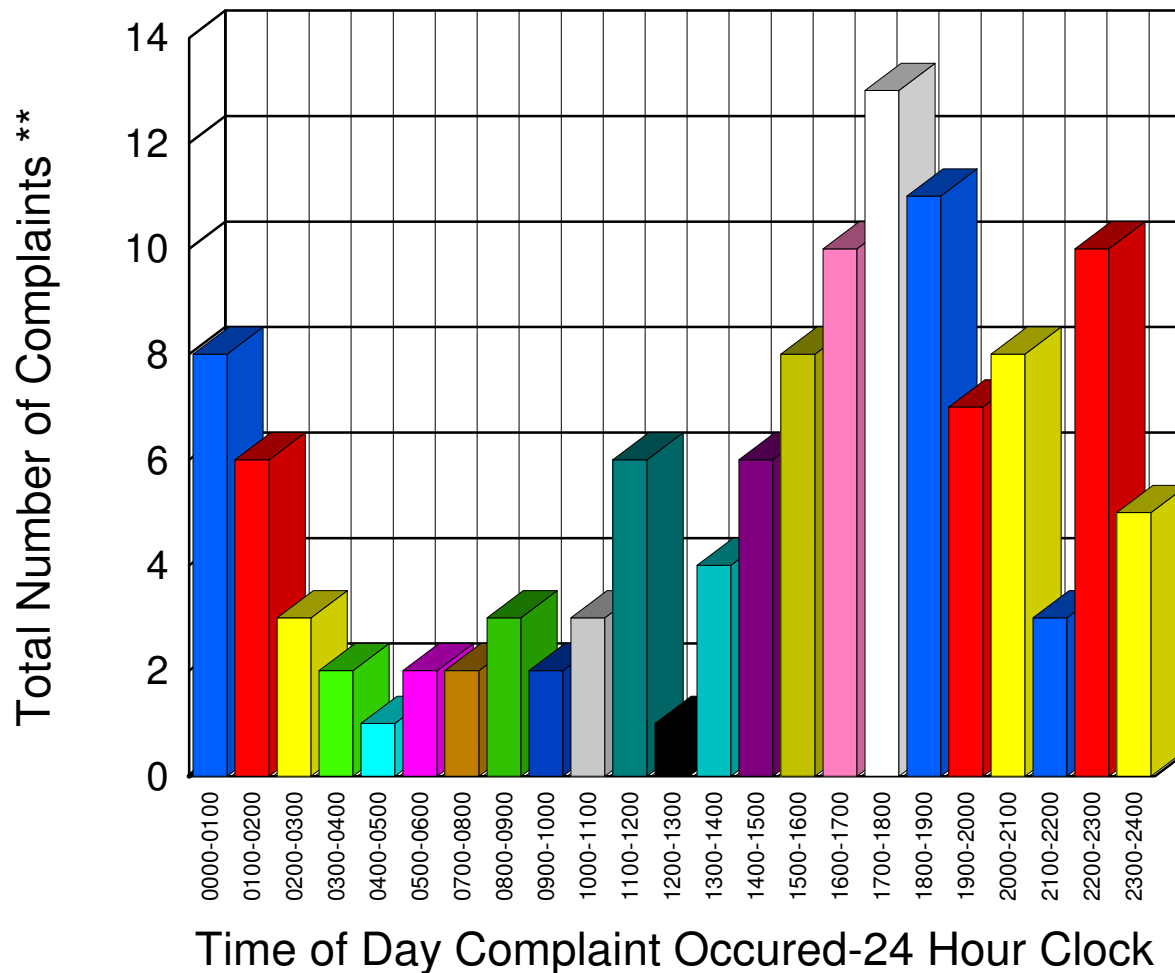

Muskegon County Sheriff's Office

Listing of Offense Reports--Laketon Township 07/01/2006 to 07/31/2006

0000-0100	8
0100-0200	6
0200-0300	3
0300-0400	2
0400-0500	1
0500-0600	2
0700-0800	2
0800-0900	3
0900-1000	2
1000-1100	3
1100-1200	6
1200-1300	1
1300-1400	4
1400-1500	6
1500-1600	8
1600-1700	10
1700-1800	13
1800-1900	11
1900-2000	7
2000-2100	8
2100-2200	3
2200-2300	10
2300-2400	5

Total 124

** Complaints taken by Muskegon Sheriff's Office