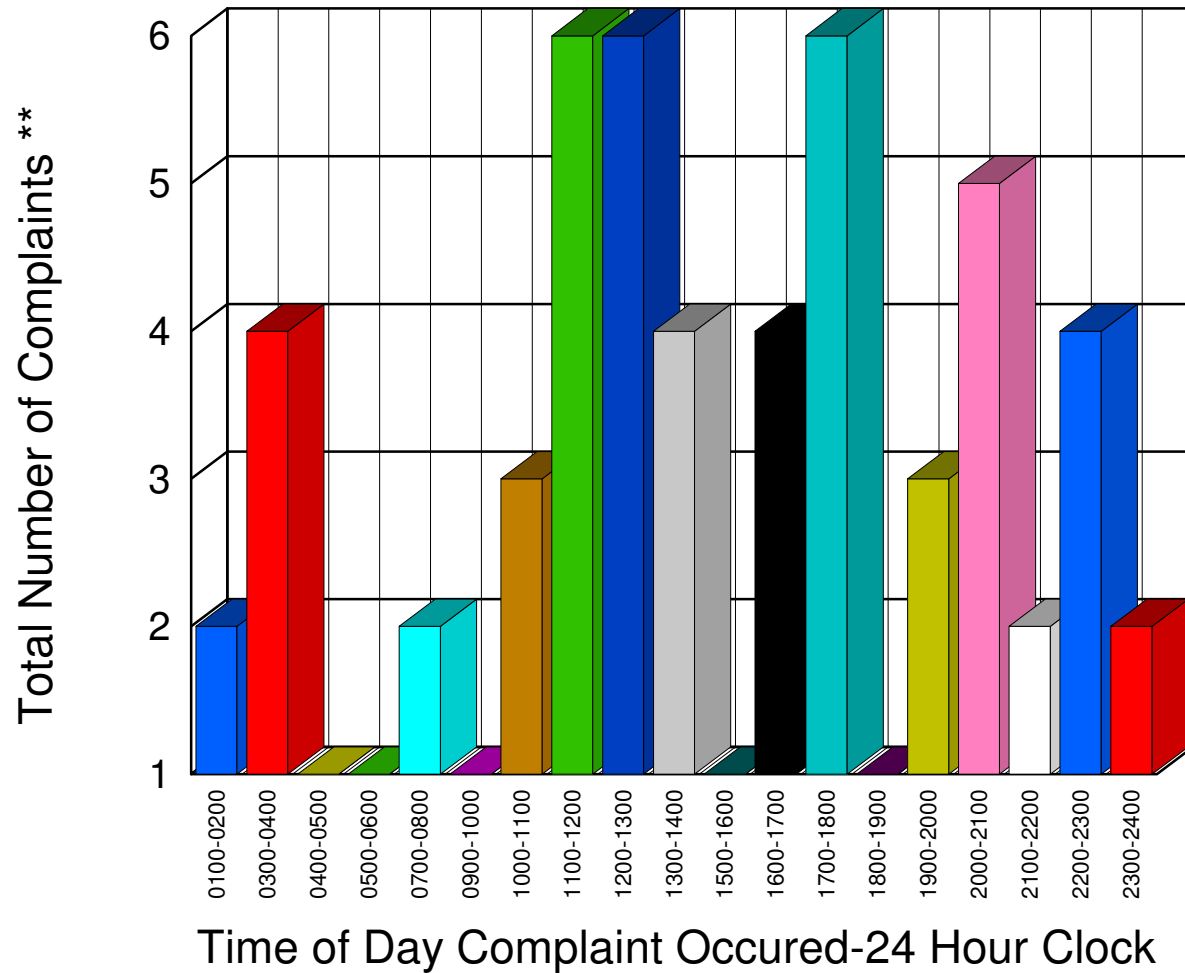

Muskegon County Sheriff's Office

Listing of Offense Reports--Cedar Creek Township 07/01/2006 to 07/31/2006

0100-0200	2
0300-0400	4
0400-0500	1
0500-0600	1
0700-0800	2
0900-1000	1
1000-1100	3
1100-1200	6
1200-1300	6
1300-1400	4
1500-1600	1
1600-1700	4
1700-1800	6
1800-1900	1
1900-2000	3
2000-2100	5
2100-2200	2
2200-2300	4
2300-2400	2

Total 58

** Complaints taken by Muskegon Sheriff's Office