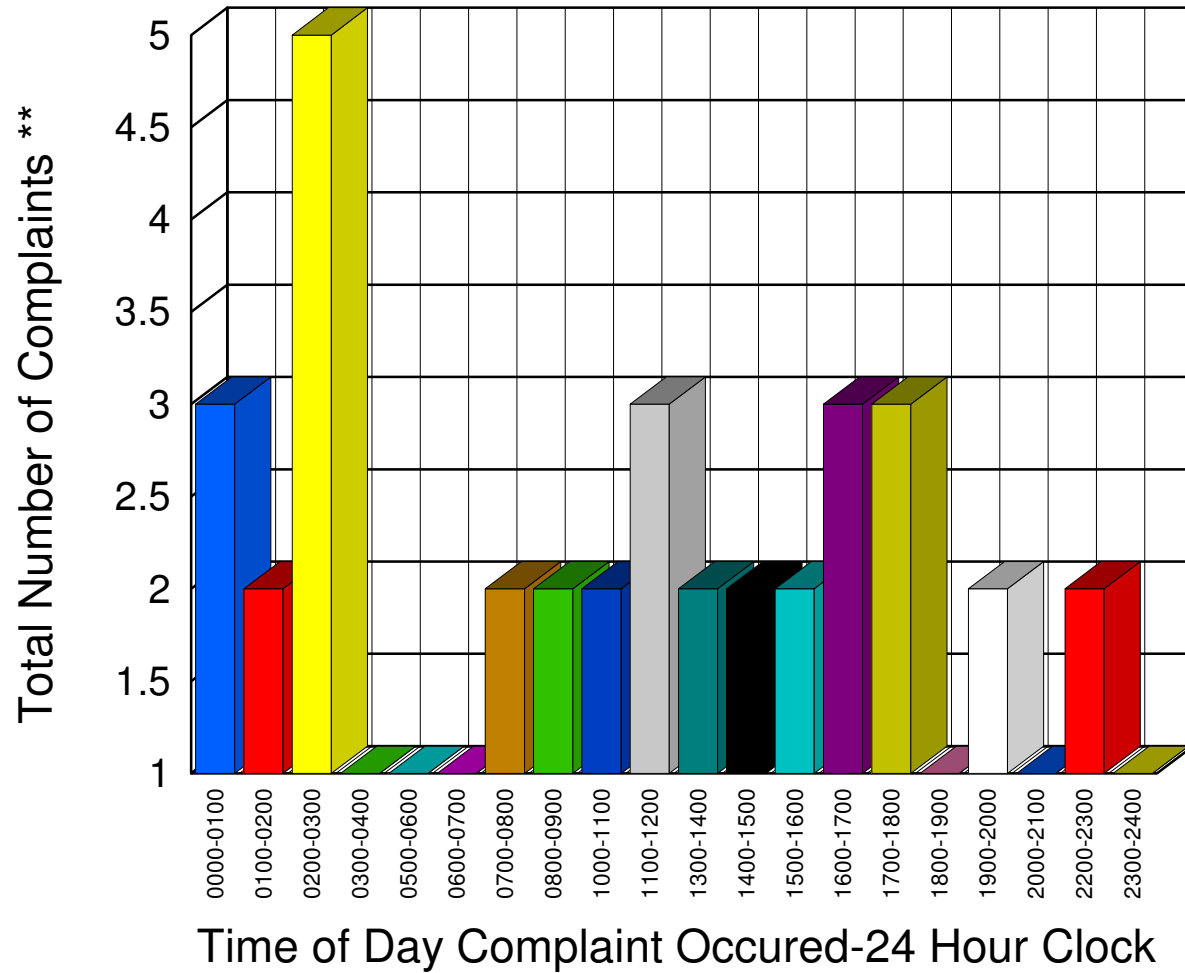

Muskegon County Sheriff's Office

Listing of Offense Reports--Casnovia and Casnovia Township 07/01/2006 to 07/31/2006

0000-0100	3
0100-0200	2
0200-0300	5
0300-0400	1
0500-0600	1
0600-0700	1
0700-0800	2
0800-0900	2
1000-1100	2
1100-1200	3
1300-1400	2
1400-1500	2
1500-1600	2
1600-1700	3
1700-1800	3
1800-1900	1
1900-2000	2
2000-2100	1
2200-2300	2
2300-2400	1

Total 41

** Complaints taken by Muskegon Sheriff's Office