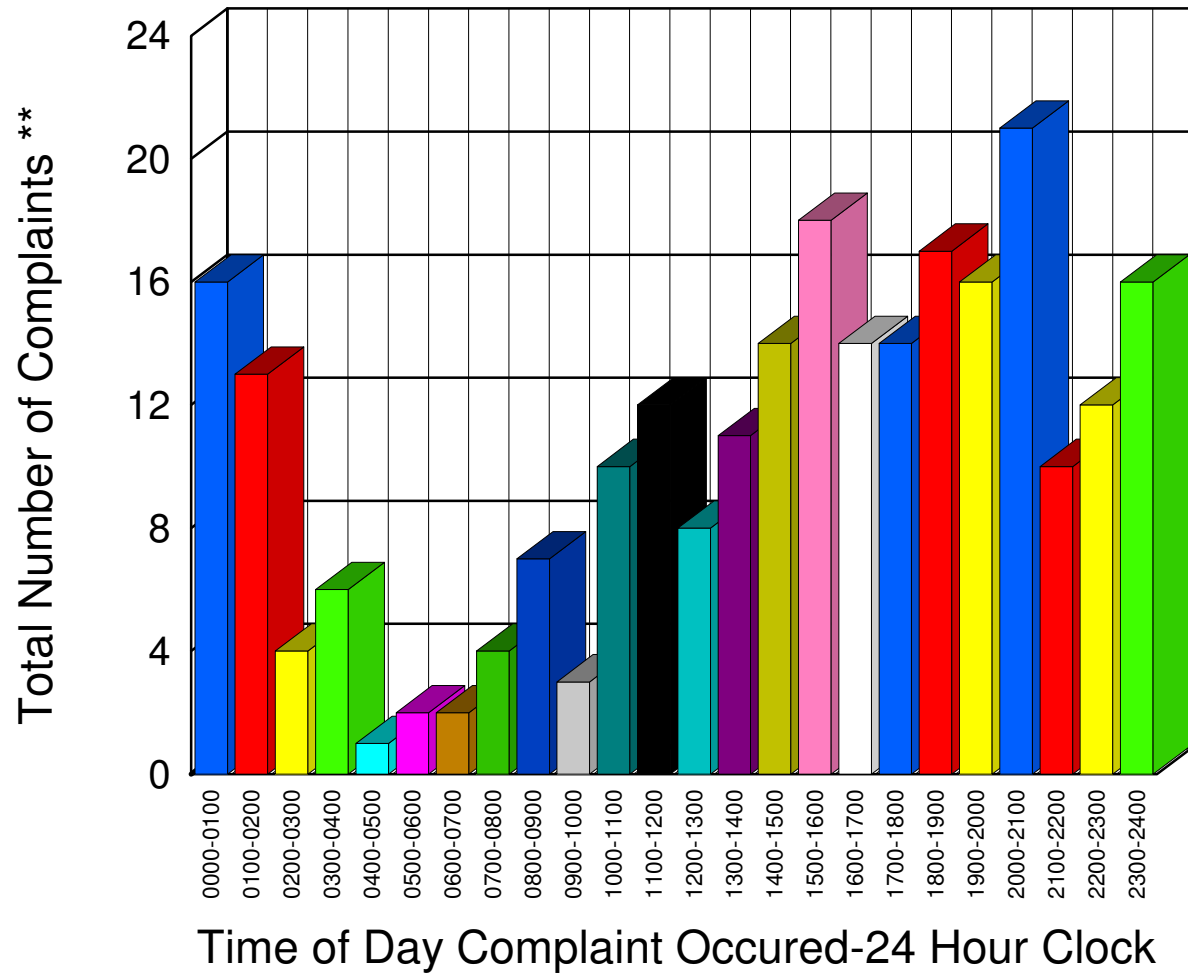

Total 202

** Complaints taken by Muskegon Sheriff's Office

Muskegon County Sheriff's Office

Listing of Offense Reports--Egelston Township 07/01/2006 to 07/31/2006

0000-0100	16
0100-0200	13
0200-0300	4
0300-0400	6
0400-0500	1
0500-0600	2
0600-0700	2
0700-0800	4
0800-0900	7
0900-1000	3
1000-1100	10
1100-1200	12
1200-1300	8
1300-1400	11
1400-1500	14
1500-1600	18
1600-1700	14
1700-1800	14
1800-1900	17
1900-2000	16
2000-2100	21
2100-2200	10
2200-2300	12
2300-2400	16

Total 251

** Complaints taken by Muskegon Sheriff's Office

Muskegon County Sheriff's Office

Listing of Offense Reports--Fruitland Township 07/01/2006 to 07/31/2006

0000-0100	4
0100-0200	5
0200-0300	2
0300-0400	3
0500-0600	2
0600-0700	3
0700-0800	2
0800-0900	3
0900-1000	1
1000-1100	3
1100-1200	6
1200-1300	3
1300-1400	4
1400-1500	6
1500-1600	7
1600-1700	6
1700-1800	9
1800-1900	5
1900-2000	4
2000-2100	3
2100-2200	9
2200-2300	8
2300-2400	6

Total 27

** Complaints taken by Muskegon Sheriff's Office

Muskegon County Sheriff's Office

Listing of Offense Reports--White River Township 07/01/2006 to 07/30/2006

<u>0100-0200</u>	<u>3</u>
<u>0500-0600</u>	<u>1</u>
<u>1100-1200</u>	<u>3</u>
<u>1300-1400</u>	<u>4</u>
<u>1700-1800</u>	<u>3</u>
<u>1800-1900</u>	<u>2</u>
<u>1900-2000</u>	<u>1</u>
<u>2100-2200</u>	<u>7</u>
<u>2200-2300</u>	<u>2</u>
<u>2300-2400</u>	<u>1</u>

Total 27

** Complaints taken by Muskegon Sheriff's Office

Muskegon County Sheriff's Office

Listing of Offense Reports--Whitehall Township 07/01/2006 to 07/31/2006

0000-0100	3
0100-0200	1
0200-0300	2
0400-0500	1
0500-0600	1
0600-0700	2
0900-1000	2
1000-1100	3
1100-1200	2
1200-1300	1
1300-1400	5
1400-1500	4
1500-1600	4
1600-1700	3
1700-1800	3
1800-1900	2
1900-2000	5
2000-2100	3
2100-2200	2
2200-2300	5
2300-2400	2