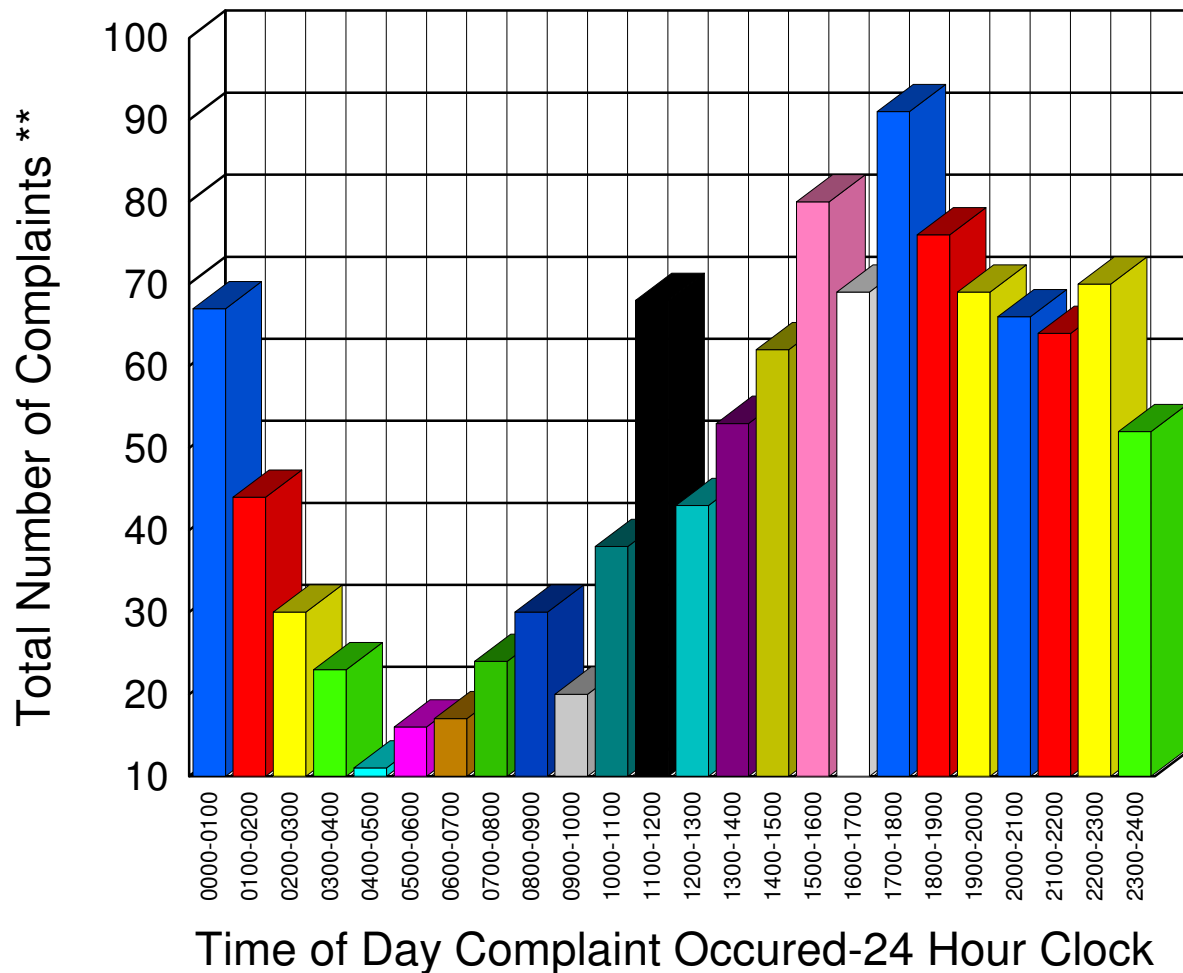

Muskegon County Sheriff's Office

Listing of Offense Reports-- 07/01/2006 to 07/31/2006

0000-0100	67
0100-0200	44
0200-0300	30
0300-0400	23
0400-0500	11
0500-0600	16
0600-0700	17
0700-0800	24
0800-0900	30
0900-1000	20
1000-1100	38
1100-1200	68
1200-1300	43
1300-1400	53
1400-1500	62
1500-1600	80
1600-1700	69
1700-1800	91
1800-1900	76
1900-2000	69
2000-2100	66
2100-2200	64
2200-2300	70
2300-2400	52

Total 1,183

** Complaints taken by Muskegon Sheriff's Office

Muskegon County Sheriff's Office

Listing of Offense Reports--Blue Lake Township 07/02/2006 to 07/31/2006

0000-0100	4
0100-0200	1
0200-0300	1
0300-0400	1
0600-0700	1
0900-1000	1
1000-1100	2
1100-1200	3
1200-1300	1
1300-1400	2
1400-1500	5
1500-1600	1
1600-1700	3
1700-1800	3
1800-1900	5
2000-2100	2
2100-2200	2
2200-2300	2

Total 27

** Complaints taken by Muskegon Sheriff's Office

Muskegon County Sheriff's Office

Listing of Offense Reports--White River Township 07/01/2006 to 07/30/2006

<u>0100-0200</u>	<u>3</u>
<u>0500-0600</u>	<u>1</u>
<u>1100-1200</u>	<u>3</u>
<u>1300-1400</u>	<u>4</u>
<u>1700-1800</u>	<u>3</u>
<u>1800-1900</u>	<u>2</u>
<u>1900-2000</u>	<u>1</u>
<u>2100-2200</u>	<u>7</u>
<u>2200-2300</u>	<u>2</u>
<u>2300-2400</u>	<u>1</u>

Total 27

** Complaints taken by Muskegon Sheriff's Office

Muskegon County Sheriff's Office

Listing of Offense Reports--Whitehall Township 07/01/2006 to 07/31/2006

0000-0100	3
0100-0200	1
0200-0300	2
0400-0500	1
0500-0600	1
0600-0700	2
0900-1000	2
1000-1100	3
1100-1200	2
1200-1300	1
1300-1400	5
1400-1500	4
1500-1600	4
1600-1700	3
1700-1800	3
1800-1900	2
1900-2000	5
2000-2100	3
2100-2200	2
2200-2300	5
2300-2400	2