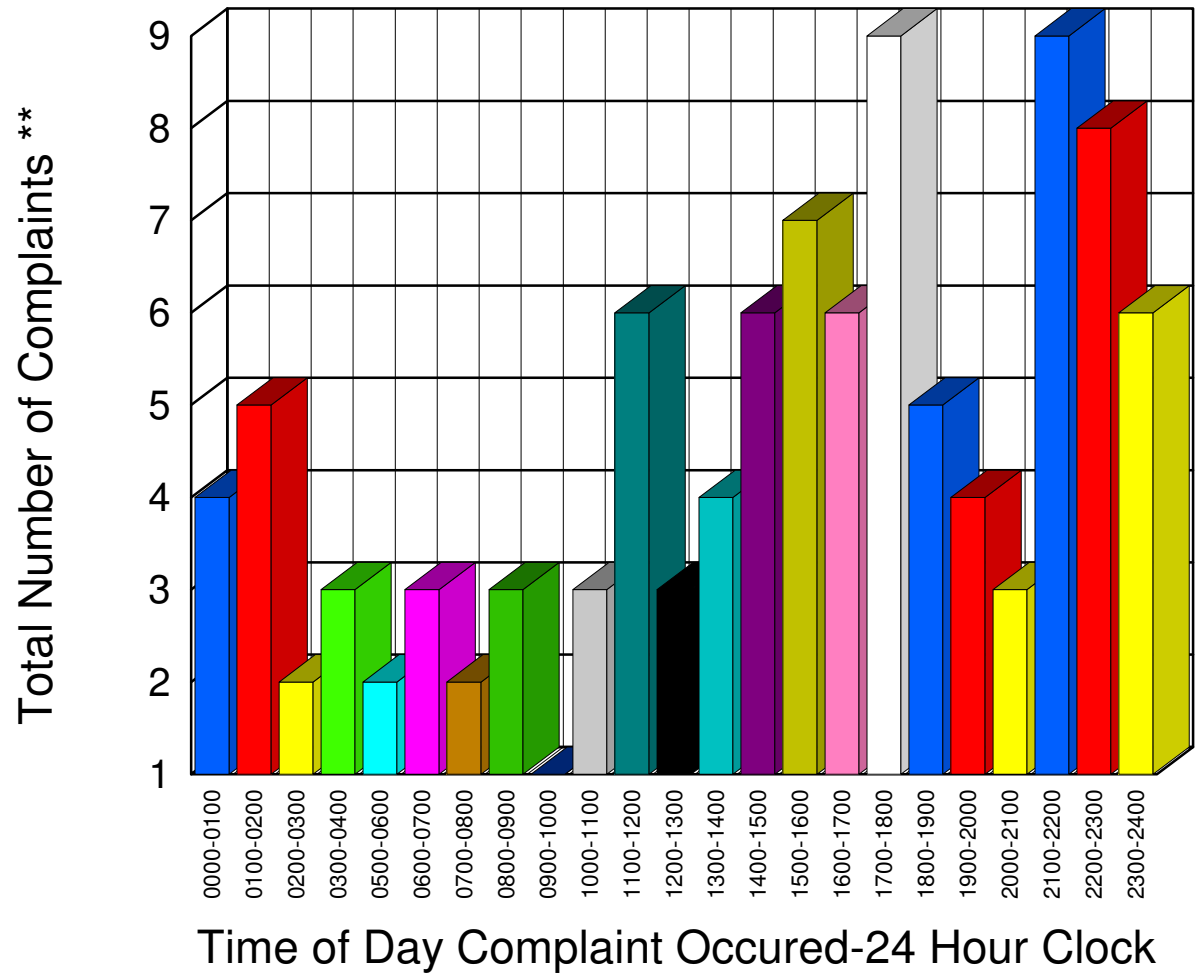

Muskegon County Sheriff's Office

Listing of Offense Reports--Fruitland Township 07/01/2006 to 07/31/2006

0000-0100	4
0100-0200	5
0200-0300	2
0300-0400	3
0500-0600	2
0600-0700	3
0700-0800	2
0800-0900	3
0900-1000	1
1000-1100	3
1100-1200	6
1200-1300	3
1300-1400	4
1400-1500	6
1500-1600	7
1600-1700	6
1700-1800	9
1800-1900	5
1900-2000	4
2000-2100	3
2100-2200	9
2200-2300	8
2300-2400	6

Total **104**

** Complaints taken by Muskegon Sheriff's Office