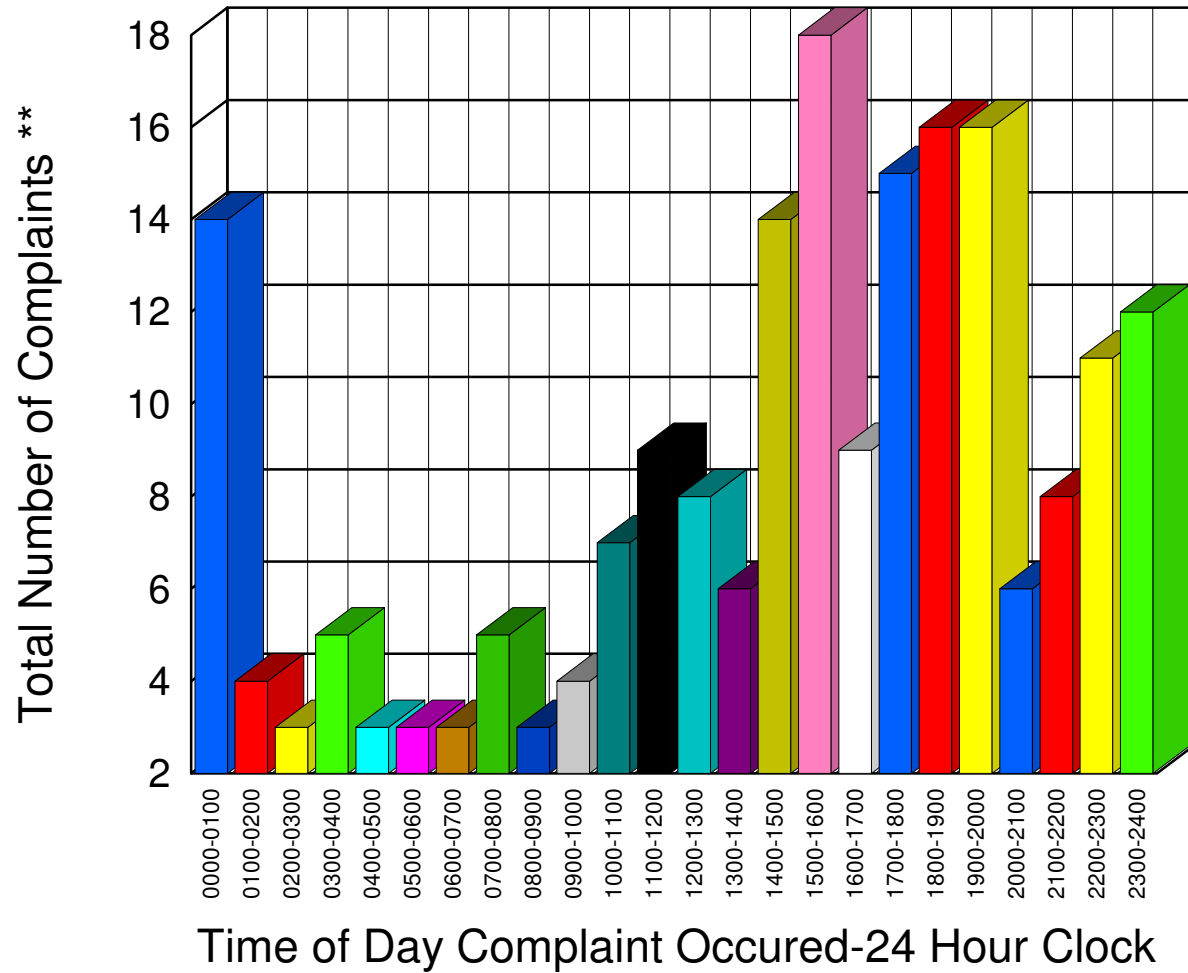

Total 58

** Complaints taken by Muskegon Sheriff's Office

Muskegon County Sheriff's Office

Listing of Offense Reports--Lakewood Club and Dalton Township 07/01/2006 to 07/31/2006

0000-0100	14
0100-0200	4
0200-0300	3
0300-0400	5
0400-0500	3
0500-0600	3
0600-0700	3
0700-0800	5
0800-0900	3
0900-1000	4
1000-1100	7
1100-1200	9
1200-1300	8
1300-1400	6
1400-1500	14
1500-1600	18
1600-1700	9
1700-1800	15
1800-1900	16
1900-2000	16
2000-2100	6
2100-2200	8
2200-2300	11
2300-2400	12

Total 202

** Complaints taken by Muskegon Sheriff's Office

Muskegon County Sheriff's Office

Listing of Offense Reports--Egelston Township 07/01/2006 to 07/31/2006

0000-0100	16
0100-0200	13
0200-0300	4
0300-0400	6
0400-0500	1
0500-0600	2
0600-0700	2
0700-0800	4
0800-0900	7
0900-1000	3
1000-1100	10
1100-1200	12
1200-1300	8
1300-1400	11
1400-1500	14
1500-1600	18
1600-1700	14
1700-1800	14
1800-1900	17
1900-2000	16
2000-2100	21
2100-2200	10
2200-2300	12
2300-2400	16

Total 27

** Complaints taken by Muskegon Sheriff's Office

Muskegon County Sheriff's Office

Listing of Offense Reports--White River Township 07/01/2006 to 07/30/2006

<u>0100-0200</u>	<u>3</u>
<u>0500-0600</u>	<u>1</u>
<u>1100-1200</u>	<u>3</u>
<u>1300-1400</u>	<u>4</u>
<u>1700-1800</u>	<u>3</u>
<u>1800-1900</u>	<u>2</u>
<u>1900-2000</u>	<u>1</u>
<u>2100-2200</u>	<u>7</u>
<u>2200-2300</u>	<u>2</u>
<u>2300-2400</u>	<u>1</u>

Total 27

** Complaints taken by Muskegon Sheriff's Office

Muskegon County Sheriff's Office

Listing of Offense Reports--Whitehall Township 07/01/2006 to 07/31/2006

0000-0100	3
0100-0200	1
0200-0300	2
0400-0500	1
0500-0600	1
0600-0700	2
0900-1000	2
1000-1100	3
1100-1200	2
1200-1300	1
1300-1400	5
1400-1500	4
1500-1600	4
1600-1700	3
1700-1800	3
1800-1900	2
1900-2000	5
2000-2100	3
2100-2200	2
2200-2300	5
2300-2400	2