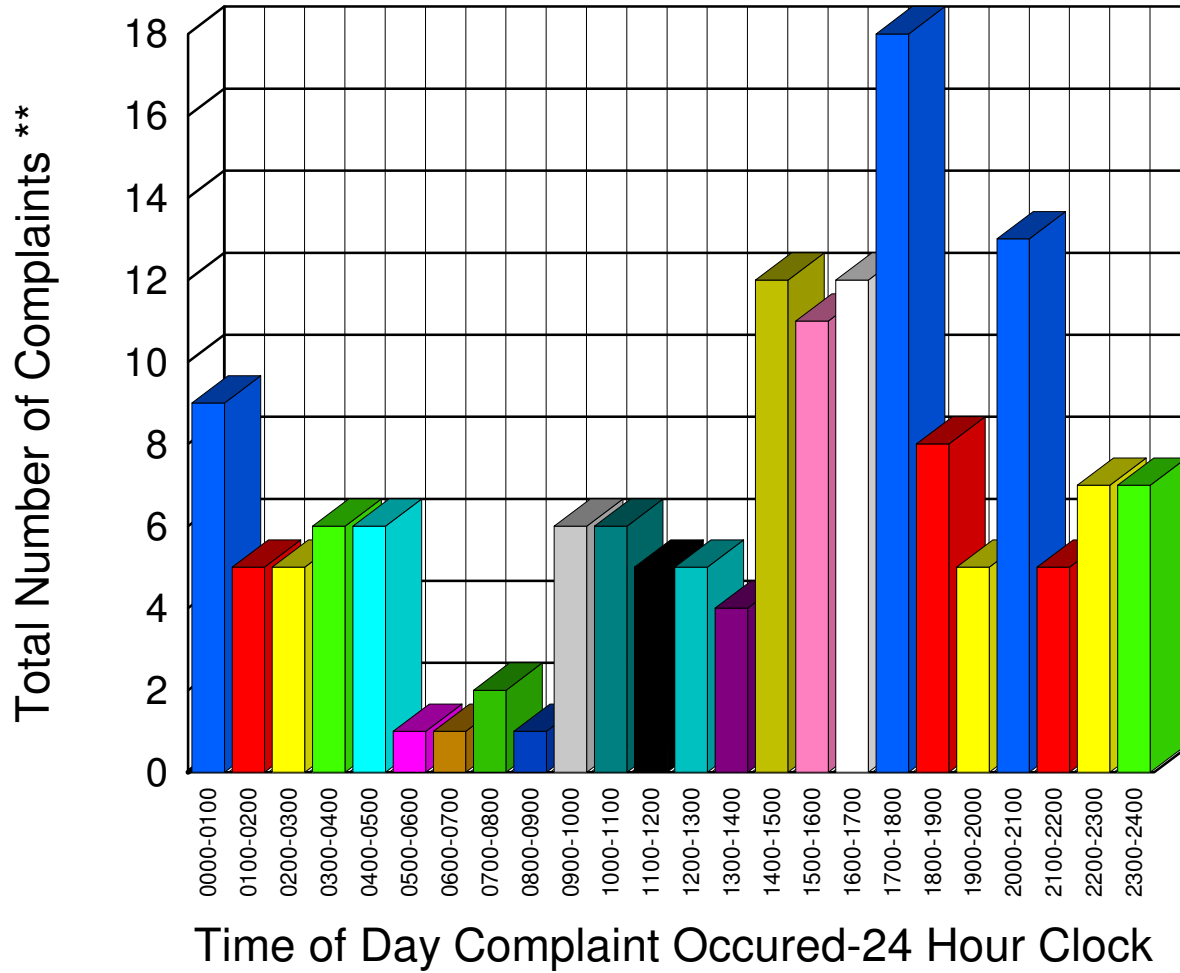

Muskegon County Sheriff's Office

Listing of Offense Reports - Lakewood Club and Dalton Township - 07/01/2009 00:28:49 to 07/31/2009 18:33:51

0000-0100	4
0100-0200	6
0200-0300	8
0500-0600	2
0600-0700	1
0700-0800	4
0800-0900	3
0900-1000	4
1000-1100	5
1100-1200	8
1200-1300	9
1300-1400	9
1400-1500	4
1500-1600	16
1600-1700	9
1700-1800	12
1800-1900	16
1900-2000	7
2000-2100	11
2100-2200	9
2200-2300	4
2300-2400	9

Total **160**

** Complaints taken by Muskegon Sheriff's Office

Muskegon County Sheriff's Office

Listing of Offense Reports - Egelston Township - 07/01/2009 11:00:11 to 07/31/2009 20:36:54

0000-0100	9
0100-0200	5
0200-0300	5
0300-0400	6
0400-0500	6
0500-0600	1
0600-0700	1
0700-0800	2
0800-0900	1
0900-1000	6
1000-1100	6
1100-1200	5
1200-1300	5
1300-1400	4
1400-1500	12
1500-1600	11
1600-1700	12
1700-1800	18
1800-1900	8
1900-2000	5
2000-2100	13
2100-2200	5
2200-2300	7
2300-2400	7

Muskegon County Sheriff's Office

Listing of Offense Reports - Sullivan Township - 07/01/2009 02:11:55 to 07/29/2009 19:30:48

0000-0100	3
0200-0300	1
0400-0500	1
0900-1000	1
1100-1200	2
1200-1300	1
1400-1500	1
1700-1800	2
1900-2000	1
2000-2100	2
2200-2300	1

Total 11

** Complaints taken by Muskegon Sheriff's Office

Muskegon County Sheriff's Office

Listing of Offense Reports - Whitehall Township - 07/01/2009 15:16:03 to 07/30/2009 17:04:11

0200-0300	1
0300-0400	1
0900-1000	1
1100-1200	3
1200-1300	2
1300-1400	4
1400-1500	1
1500-1600	3
1600-1700	1
1700-1800	4
1800-1900	1
1900-2000	1
2000-2100	6
2100-2200	3
2200-2300	1
2300-2400	4