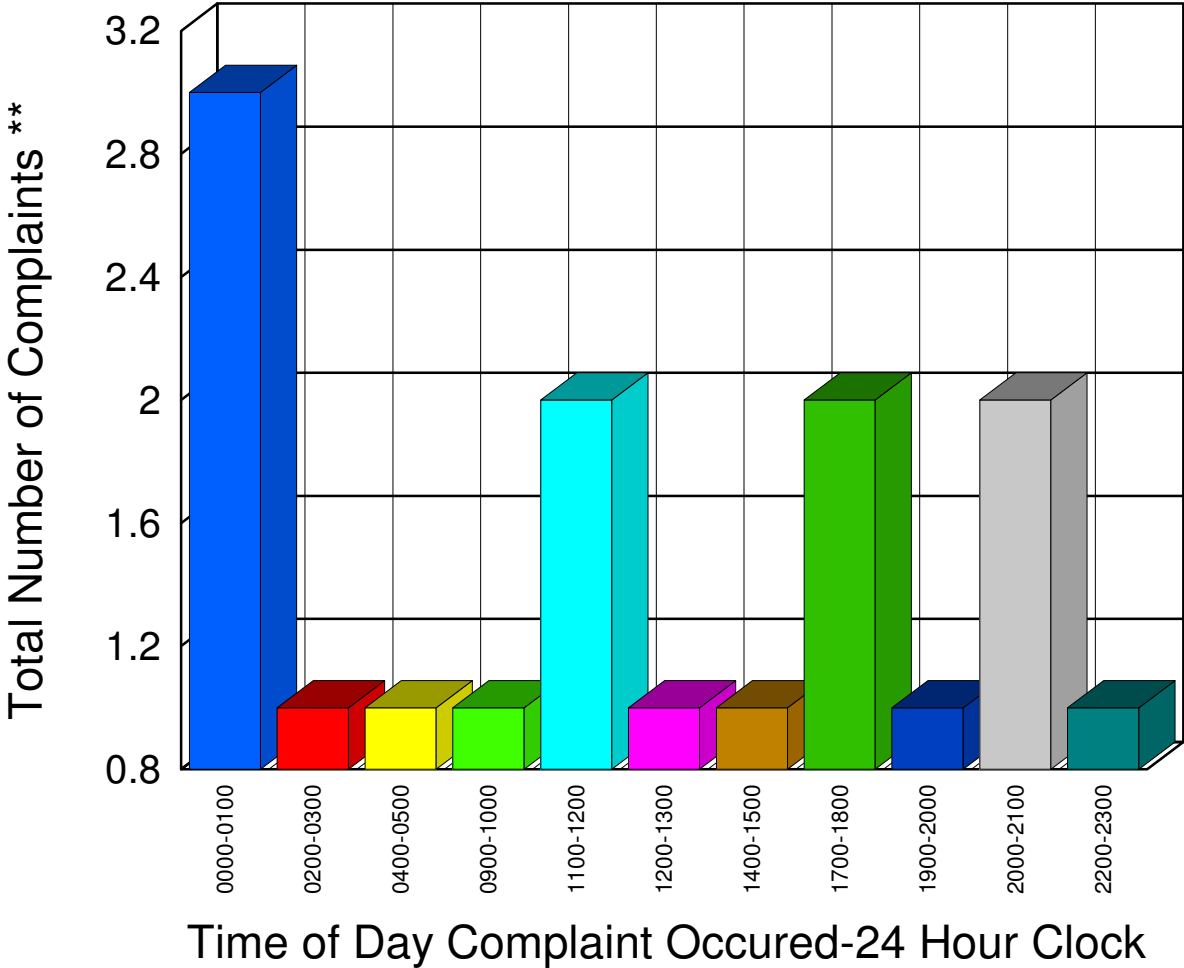

0000-0100	4
0300-0400	2
0800-0900	1
1000-1100	1
1100-1200	1
1200-1300	2
1400-1500	1
1500-1600	1
1700-1800	2
1800-1900	3
1900-2000	1
2000-2100	1
2100-2200	3
2300-2400	1

Total 24

** Complaints taken by Muskegon Sheriff's Office

Muskegon County Sheriff's Office

Listing of Offense Reports - Sullivan Township - 07/01/2009 02:11:55 to 07/29/2009 19:30:48

0000-0100	3
0200-0300	1
0400-0500	1
0900-1000	1
1100-1200	2
1200-1300	1
1400-1500	1
1700-1800	2
1900-2000	1
2000-2100	2
2200-2300	1