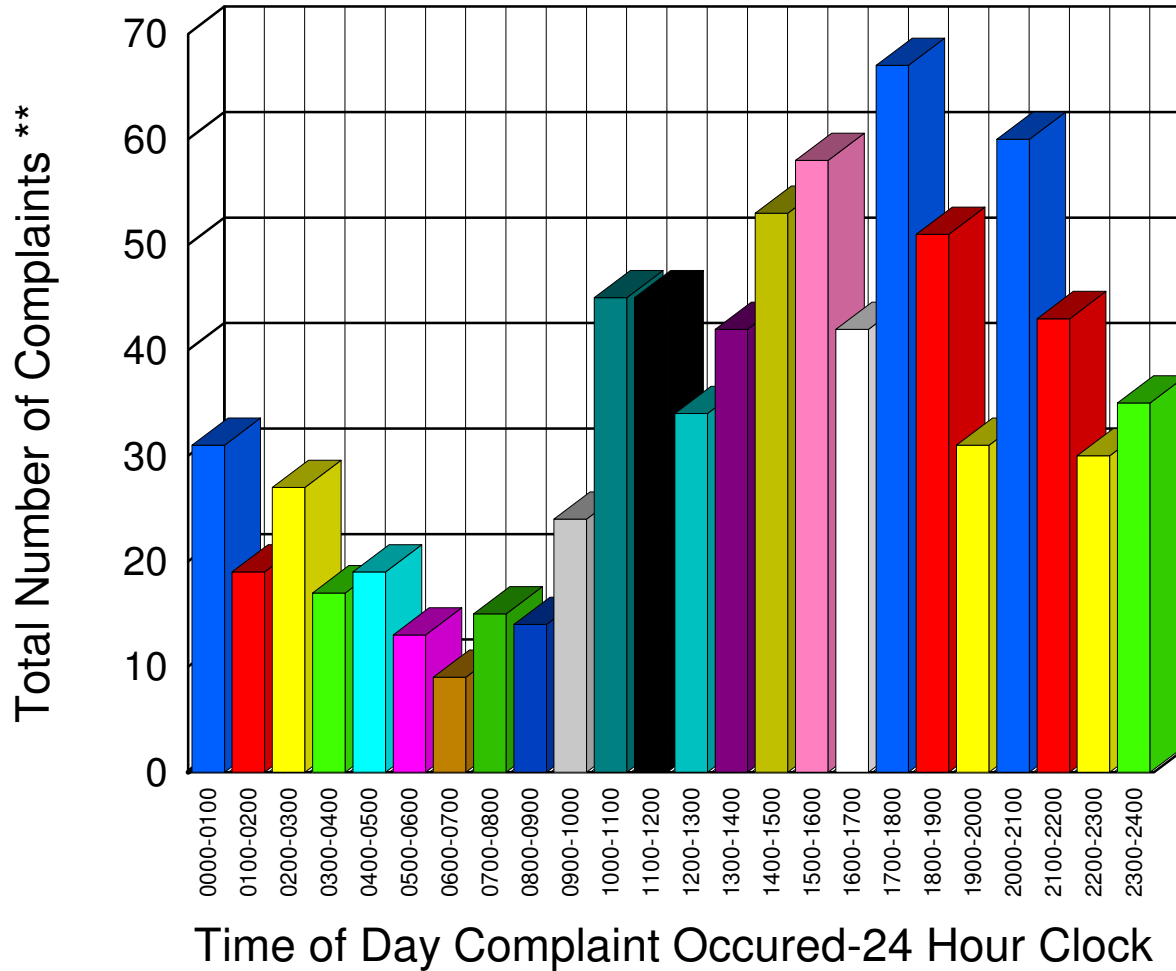

Muskegon County Sheriff's Office

Listing of Offense Reports-- 07/01/2009 00:00:00 to 07/31/2009 23:38:44

0000-0100	31
0100-0200	19
0200-0300	27
0300-0400	17
0400-0500	19
0500-0600	13
0600-0700	9
0700-0800	15
0800-0900	14
0900-1000	24
1000-1100	45
1100-1200	45
1200-1300	34
1300-1400	42
1400-1500	53
1500-1600	58
1600-1700	42
1700-1800	67
1800-1900	51
1900-2000	31
2000-2100	60
2100-2200	43
2200-2300	30
2300-2400	35

Total **824**

** Complaints taken by Muskegon Sheriff's Office

Muskegon County Sheriff's Office

Listing of Offense Reports - Blue Lake Township - 07/01/2009 06:47:16 to 07/31/2009 22:42:23

0000-0100	1
0100-0200	1
0400-0500	1
0500-0600	1
0600-0700	1
0800-0900	2
1000-1100	2
1100-1200	1
1200-1300	1
1400-1500	4
1500-1600	2
1700-1800	3
1800-1900	2
1900-2000	3
2100-2200	1
2200-2300	1
2300-2400	1

Muskegon County Sheriff's Office

Listing of Offense Reports - Sullivan Township - 07/01/2009 02:11:55 to 07/29/2009 19:30:48

0000-0100	3
0200-0300	1
0400-0500	1
0900-1000	1
1100-1200	2
1200-1300	1
1400-1500	1
1700-1800	2
1900-2000	1
2000-2100	2
2200-2300	1

Total 11

** Complaints taken by Muskegon Sheriff's Office

Muskegon County Sheriff's Office

Listing of Offense Reports - Whitehall Township - 07/01/2009 15:16:03 to 07/30/2009 17:04:11

0200-0300	1
0300-0400	1
0900-1000	1
1100-1200	3
1200-1300	2
1300-1400	4
1400-1500	1
1500-1600	3
1600-1700	1
1700-1800	4
1800-1900	1
1900-2000	1
2000-2100	6
2100-2200	3
2200-2300	1
2300-2400	4