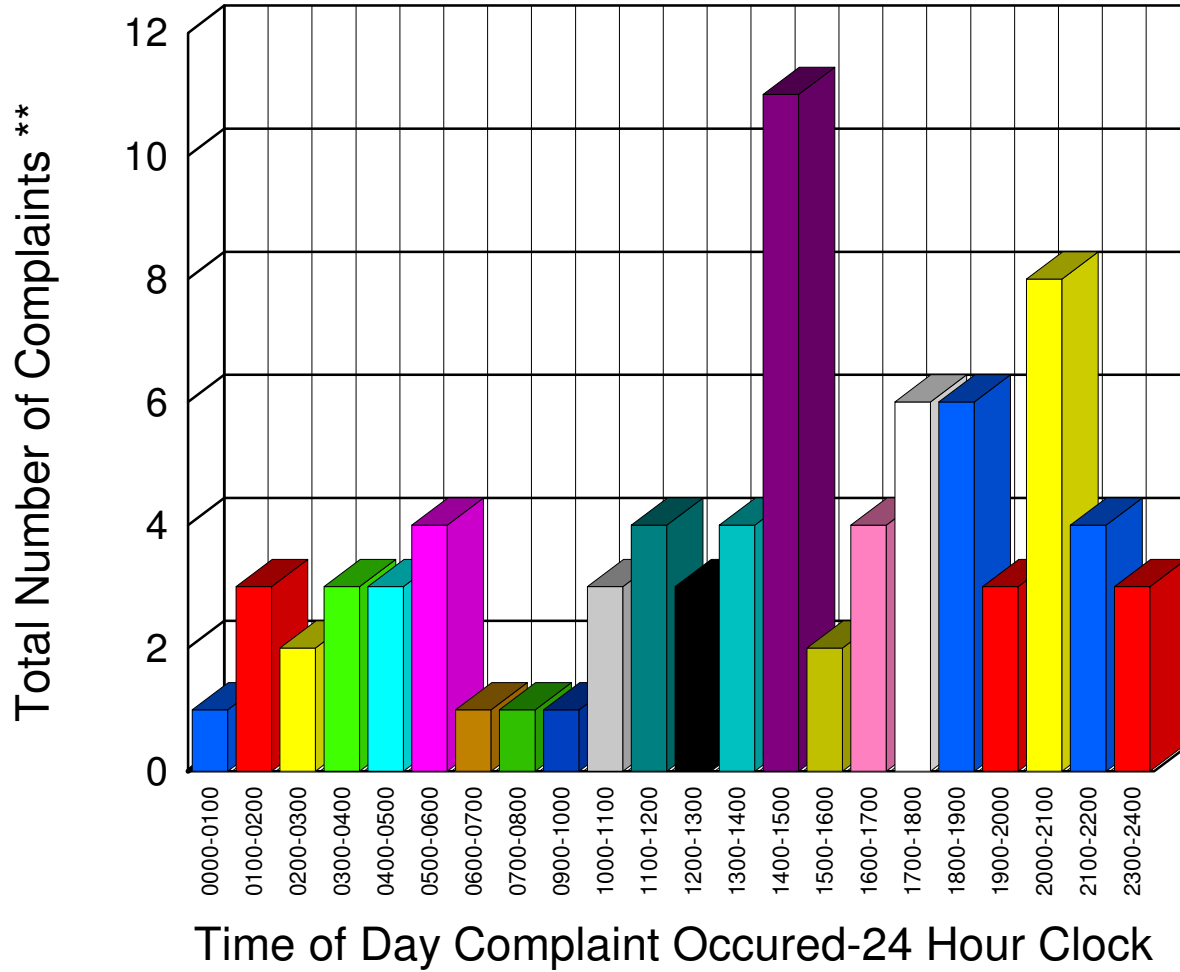

Muskegon County Sheriff's Office

Listing of Offense Reports - Laketon Township - 07/01/2009 16:11:00 to 07/31/2009 18:46:00

0000-0100	1
0100-0200	3
0200-0300	2
0300-0400	3
0400-0500	3
0500-0600	4
0600-0700	1
0700-0800	1
0900-1000	1
1000-1100	3
1100-1200	4
1200-1300	3
1300-1400	4
1400-1500	11
1500-1600	2
1600-1700	4
1700-1800	6
1800-1900	6
1900-2000	3
2000-2100	8
2100-2200	4
2300-2400	3

Total 80

** Complaints taken by Muskegon Sheriff's Office