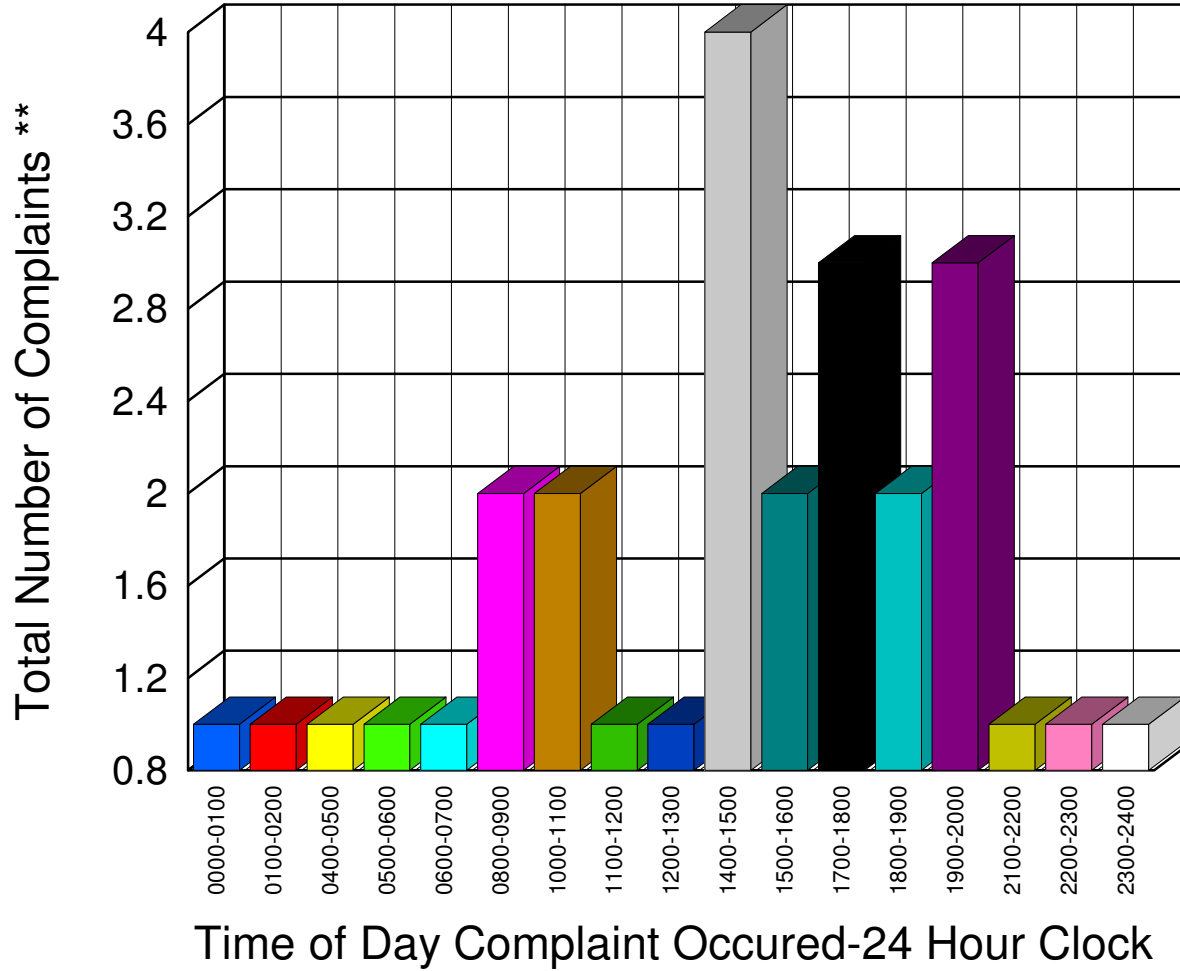

Muskegon County Sheriff's Office

Listing of Offense Reports-- 07/01/2009 00:00:00 to 07/31/2009 23:38:44

0000-0100	31
0100-0200	19
0200-0300	27
0300-0400	17
0400-0500	19
0500-0600	13
0600-0700	9
0700-0800	15
0800-0900	14
0900-1000	24
1000-1100	45
1100-1200	45
1200-1300	34
1300-1400	42
1400-1500	53
1500-1600	58
1600-1700	42
1700-1800	67
1800-1900	51
1900-2000	31
2000-2100	60
2100-2200	43
2200-2300	30
2300-2400	35

Total **824**

** Complaints taken by Muskegon Sheriff's Office

Muskegon County Sheriff's Office

Listing of Offense Reports - Blue Lake Township - 07/01/2009 06:47:16 to 07/31/2009 22:42:23

0000-0100	1
0100-0200	1
0400-0500	1
0500-0600	1
0600-0700	1
0800-0900	2
1000-1100	2
1100-1200	1
1200-1300	1
1400-1500	4
1500-1600	2
1700-1800	3
1800-1900	2
1900-2000	3
2100-2200	1
2200-2300	1
2300-2400	1

Muskegon County Sheriff's Office

Listing of Offense Reports - Sullivan Township - 07/01/2009 02:11:55 to 07/29/2009 19:30:48

0000-0100	3
0200-0300	1
0400-0500	1
0900-1000	1
1100-1200	2
1200-1300	1
1400-1500	1
1700-1800	2
1900-2000	1
2000-2100	2
2200-2300	1

Total 11

** Complaints taken by Muskegon Sheriff's Office

Muskegon County Sheriff's Office

Listing of Offense Reports - Whitehall Township - 07/01/2009 15:16:03 to 07/30/2009 17:04:11

0200-0300	1
0300-0400	1
0900-1000	1
1100-1200	3
1200-1300	2
1300-1400	4
1400-1500	1
1500-1600	3
1600-1700	1
1700-1800	4
1800-1900	1
1900-2000	1
2000-2100	6
2100-2200	3
2200-2300	1
2300-2400	4