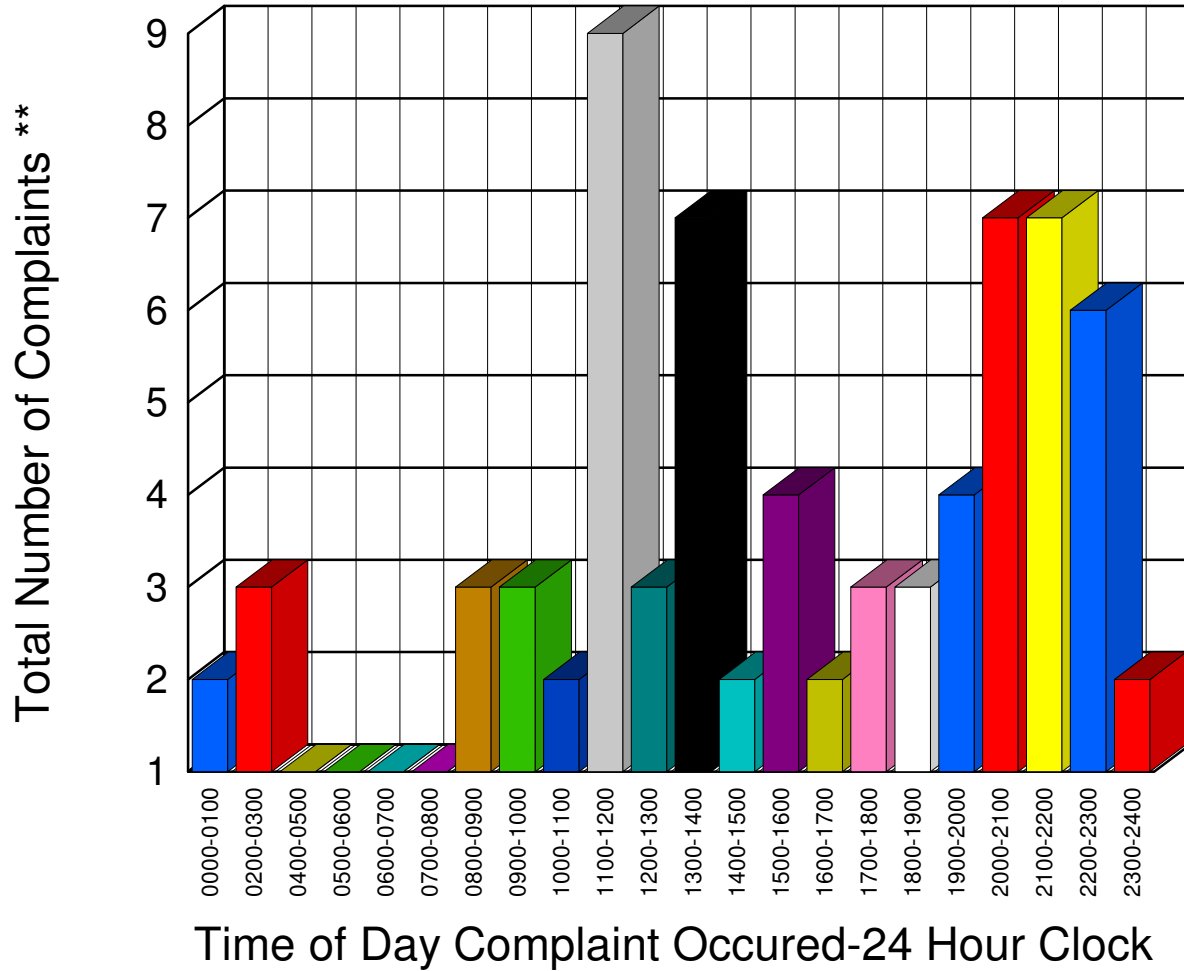

Muskegon County Sheriff's Office

Listing of Offense Reports - Fruitland Township - 07/01/2009 20:12:52 to 07/31/2009 23:38:44

0000-0100	2
0200-0300	3
0400-0500	1
0500-0600	1
0600-0700	1
0700-0800	1
0800-0900	3
0900-1000	3
1000-1100	2
1100-1200	9
1200-1300	3
1300-1400	7
1400-1500	2
1500-1600	4
1600-1700	2
1700-1800	3
1800-1900	3
1900-2000	4
2000-2100	7
2100-2200	7
2200-2300	6
2300-2400	2

Total 76

** Complaints taken by Muskegon Sheriff's Office