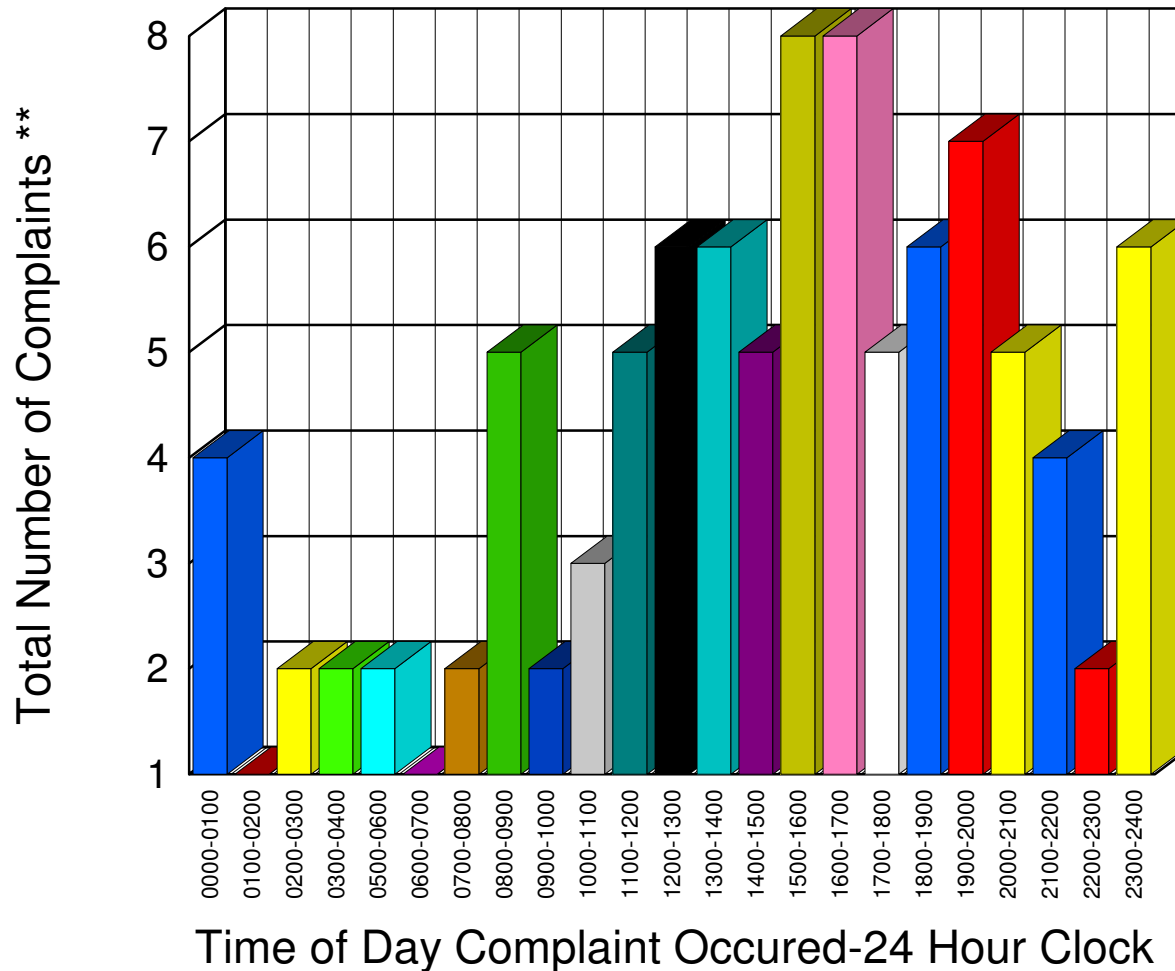

Total 255

** Complaints taken by Muskegon Sheriff's Office

Muskegon County Sheriff's Office

Listing of Offense Reports--Egelston Township 06/01/2006 to 06/30/2006

0000-0100	9
0100-0200	9
0200-0300	6
0300-0400	5
0400-0500	7
0600-0700	5
0700-0800	3
0800-0900	4
0900-1000	6
1000-1100	5
1100-1200	13
1200-1300	8
1300-1400	9
1400-1500	13
1500-1600	10
1600-1700	8
1700-1800	15
1800-1900	19
1900-2000	18
2000-2100	19
2100-2200	11
2200-2300	21
2300-2400	8

Total 231

** Complaints taken by Muskegon Sheriff's Office

Muskegon County Sheriff's Office

Listing of Offense Reports--Fruitland Township 06/01/2006 to 06/30/2006

0000-0100	4
0100-0200	1
0200-0300	2
0300-0400	2
0500-0600	2
0600-0700	1
0700-0800	2
0800-0900	5
0900-1000	2
1000-1100	3
1100-1200	5
1200-1300	6
1300-1400	6
1400-1500	5
1500-1600	8
1600-1700	8
1700-1800	5
1800-1900	6
1900-2000	7
2000-2100	5
2100-2200	4
2200-2300	2
2300-2400	6

Total 37

** Complaints taken by Muskegon Sheriff's Office

Muskegon County Sheriff's Office

Listing of Offense Reports--White River Township 06/01/2006 to 06/28/2006

<u>0000-0100</u>	<u>1</u>
<u>0500-0600</u>	<u>1</u>
<u>1000-1100</u>	<u>1</u>
<u>1300-1400</u>	<u>1</u>
<u>1400-1500</u>	<u>2</u>
<u>2100-2200</u>	<u>2</u>
<u>2200-2300</u>	<u>1</u>
<u>2300-2400</u>	<u>1</u>