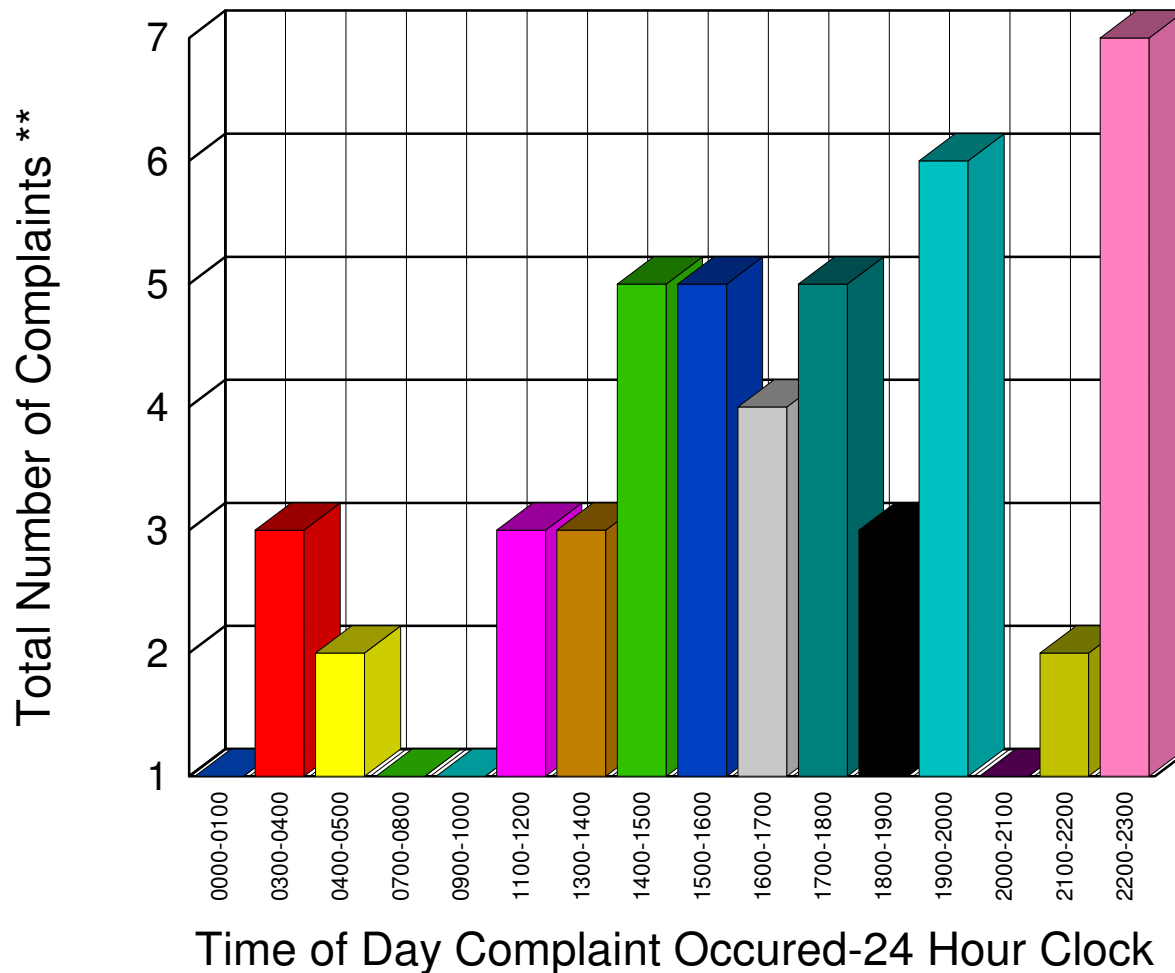

Muskegon County Sheriff's Office

Listing of Offense Reports-- 06/01/2006 to 06/30/2006

0000-0100	64
0100-0200	37
0200-0300	35
0300-0400	23
0400-0500	20
0500-0600	17
0600-0700	23
0700-0800	21
0800-0900	25
0900-1000	30
1000-1100	31
1100-1200	55
1200-1300	29
1300-1400	57
1400-1500	63
1500-1600	68
1600-1700	67
1700-1800	68
1800-1900	79
1900-2000	81
2000-2100	69
2100-2200	50
2200-2300	64
2300-2400	58

Total 1,134

** Complaints taken by Muskegon Sheriff's Office

Muskegon County Sheriff's Office

Listing of Offense Reports--Blue Lake Township 06/01/2006 to 06/30/2006

0000-0100	1
0300-0400	3
0400-0500	2
0700-0800	1
0900-1000	1
1100-1200	3
1300-1400	3
1400-1500	5
1500-1600	5
1600-1700	4
1700-1800	5
1800-1900	3
1900-2000	6
2000-2100	1
2100-2200	2
2200-2300	7

Total 37

** Complaints taken by Muskegon Sheriff's Office

Muskegon County Sheriff's Office

Listing of Offense Reports--White River Township 06/01/2006 to 06/28/2006

<u>0000-0100</u>	<u>1</u>
<u>0500-0600</u>	<u>1</u>
<u>1000-1100</u>	<u>1</u>
<u>1300-1400</u>	<u>1</u>
<u>1400-1500</u>	<u>2</u>
<u>2100-2200</u>	<u>2</u>
<u>2200-2300</u>	<u>1</u>
<u>2300-2400</u>	<u>1</u>

Total 10

** Complaints taken by Muskegon Sheriff's Office

Muskegon County Sheriff's Office

Listing of Offense Reports--Whitehall Township 06/01/2006 to 06/30/2006

0000-0100	8
0100-0200	2
0200-0300	1
0500-0600	1
0700-0800	2
0800-0900	2
0900-1000	5
1000-1100	2
1100-1200	3
1200-1300	3
1300-1400	3
1400-1500	7
1500-1600	4
1600-1700	3
1700-1800	1
1800-1900	3
1900-2000	2
2000-2100	2
2100-2200	2
2200-2300	4
2300-2400	7