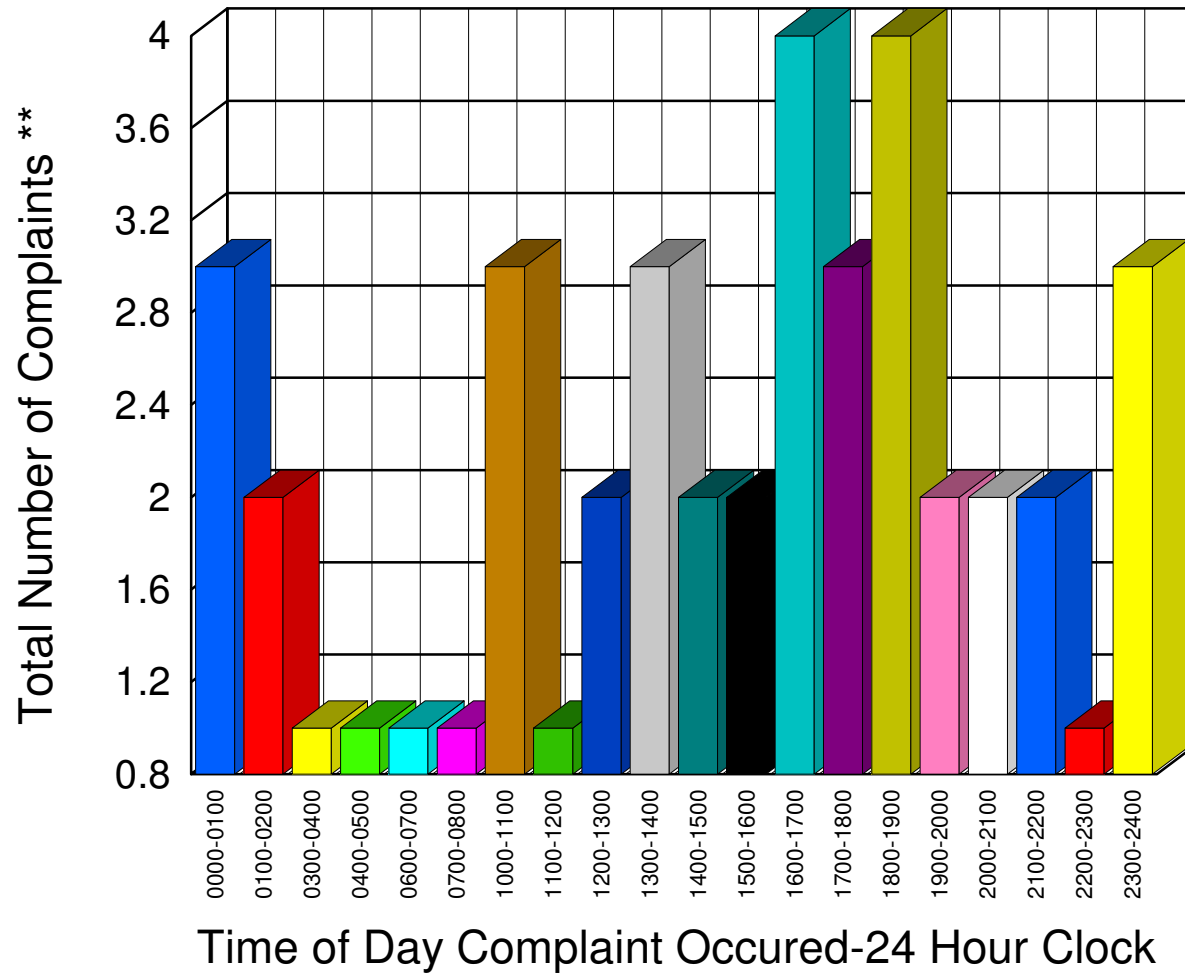

Muskegon County Sheriff's Office

Listing of Offense Reports--Cedar Creek Township 06/01/2006 to 06/30/2006

0000-0100	3
0100-0200	2
0300-0400	1
0400-0500	1
0600-0700	1
0700-0800	1
1000-1100	3
1100-1200	1
1200-1300	2
1300-1400	3
1400-1500	2
1500-1600	2
1600-1700	4
1700-1800	3
1800-1900	4
1900-2000	2
2000-2100	2
2100-2200	2
2200-2300	1
2300-2400	3

Total 43

** Complaints taken by Muskegon Sheriff's Office