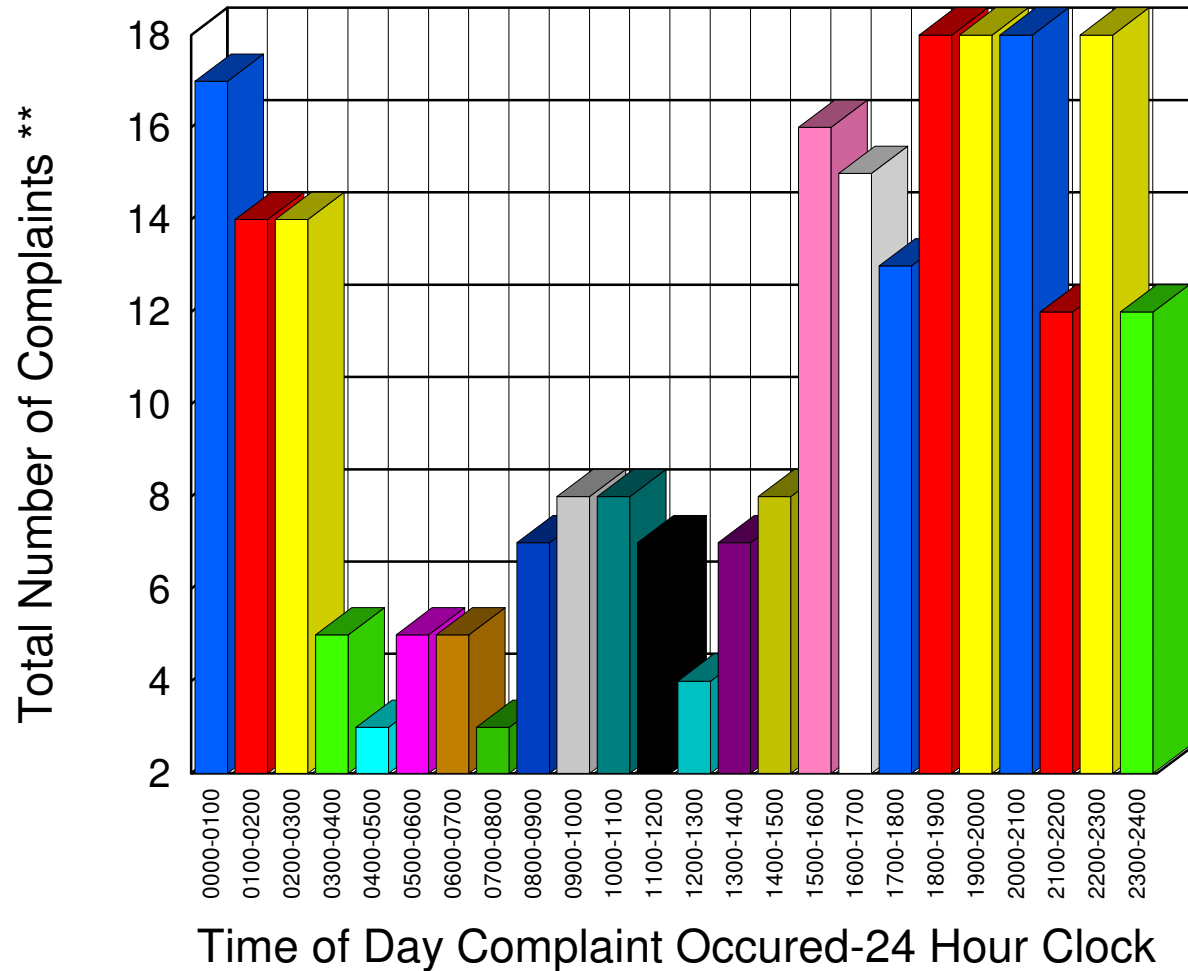

Total 43

** Complaints taken by Muskegon Sheriff's Office

Muskegon County Sheriff's Office

Listing of Offense Reports--Lakewood Club and Dalton Township 06/01/2006 to 06/30/2006

0000-0100	17
0100-0200	14
0200-0300	14
0300-0400	5
0400-0500	3
0500-0600	5
0600-0700	5
0700-0800	3
0800-0900	7
0900-1000	8
1000-1100	8
1100-1200	7
1200-1300	4
1300-1400	7
1400-1500	8
1500-1600	16
1600-1700	15
1700-1800	13
1800-1900	18
1900-2000	18
2000-2100	18
2100-2200	12
2200-2300	18
2300-2400	12

Total 255

** Complaints taken by Muskegon Sheriff's Office

Muskegon County Sheriff's Office

Listing of Offense Reports--Egelston Township 06/01/2006 to 06/30/2006

0000-0100	9
0100-0200	9
0200-0300	6
0300-0400	5
0400-0500	7
0600-0700	5
0700-0800	3
0800-0900	4
0900-1000	6
1000-1100	5
1100-1200	13
1200-1300	8
1300-1400	9
1400-1500	13
1500-1600	10
1600-1700	8
1700-1800	15
1800-1900	19
1900-2000	18
2000-2100	19
2100-2200	11
2200-2300	21
2300-2400	8

Total 37

** Complaints taken by Muskegon Sheriff's Office

Muskegon County Sheriff's Office

Listing of Offense Reports--White River Township 06/01/2006 to 06/28/2006

<u>0000-0100</u>	<u>1</u>
<u>0500-0600</u>	<u>1</u>
<u>1000-1100</u>	<u>1</u>
<u>1300-1400</u>	<u>1</u>
<u>1400-1500</u>	<u>2</u>
<u>2100-2200</u>	<u>2</u>
<u>2200-2300</u>	<u>1</u>
<u>2300-2400</u>	<u>1</u>

Total 10

** Complaints taken by Muskegon Sheriff's Office

Muskegon County Sheriff's Office

Listing of Offense Reports--Whitehall Township 06/01/2006 to 06/30/2006

0000-0100	8
0100-0200	2
0200-0300	1
0500-0600	1
0700-0800	2
0800-0900	2
0900-1000	5
1000-1100	2
1100-1200	3
1200-1300	3
1300-1400	3
1400-1500	7
1500-1600	4
1600-1700	3
1700-1800	1
1800-1900	3
1900-2000	2
2000-2100	2
2100-2200	2
2200-2300	4
2300-2400	7