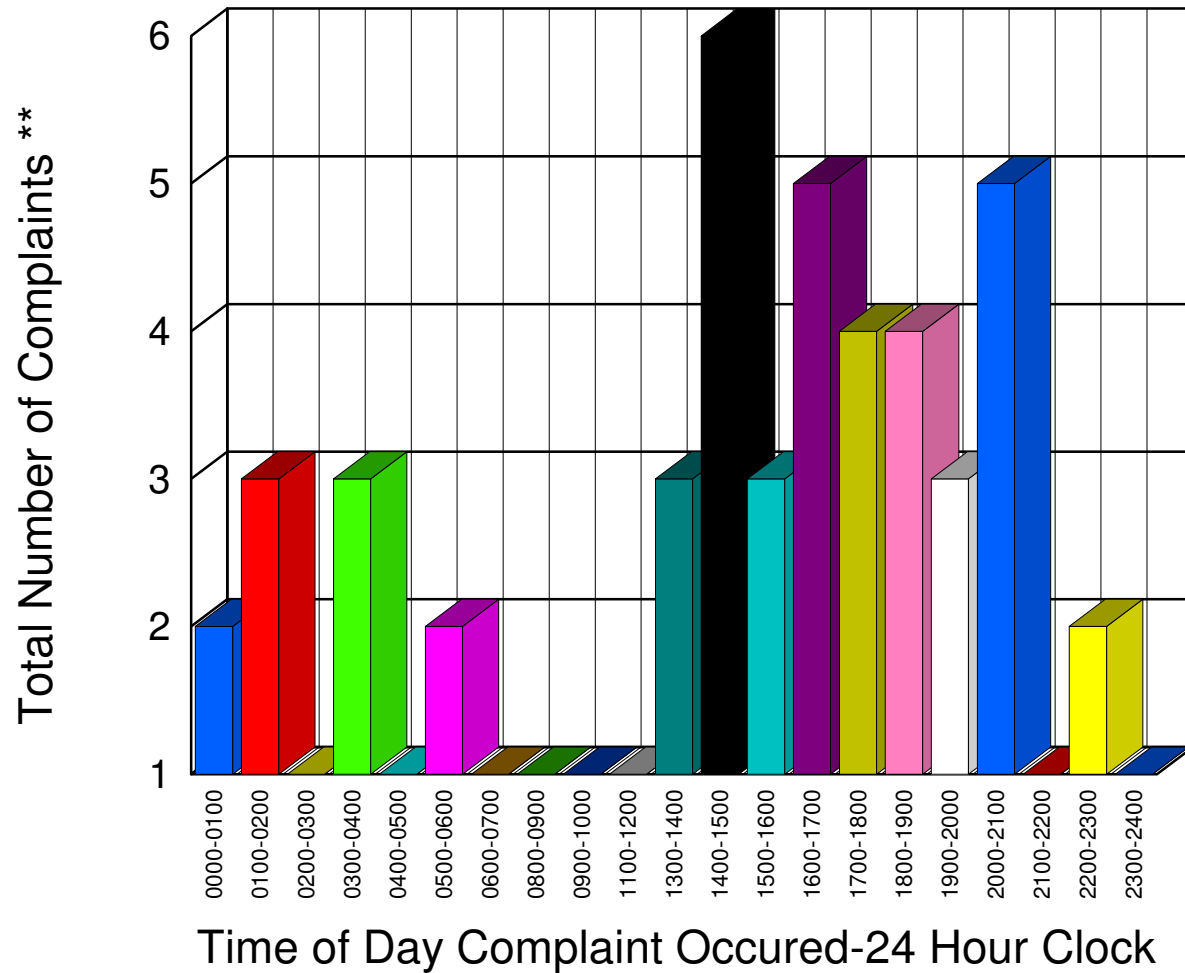

Muskegon County Sheriff's Office

Listing of Offense Reports--HoltonTownship 06/01/2006 to 06/30/2006

0000-0100	2
0100-0200	3
0200-0300	1
0300-0400	3
0400-0500	1
0500-0600	2
0600-0700	1
0800-0900	1
0900-1000	1
1100-1200	1
1300-1400	3
1400-1500	6
1500-1600	3
1600-1700	5
1700-1800	4
1800-1900	4
1900-2000	3
2000-2100	5
2100-2200	1
2200-2300	2
2300-2400	1

Total 53

** Complaints taken by Muskegon Sheriff's Office