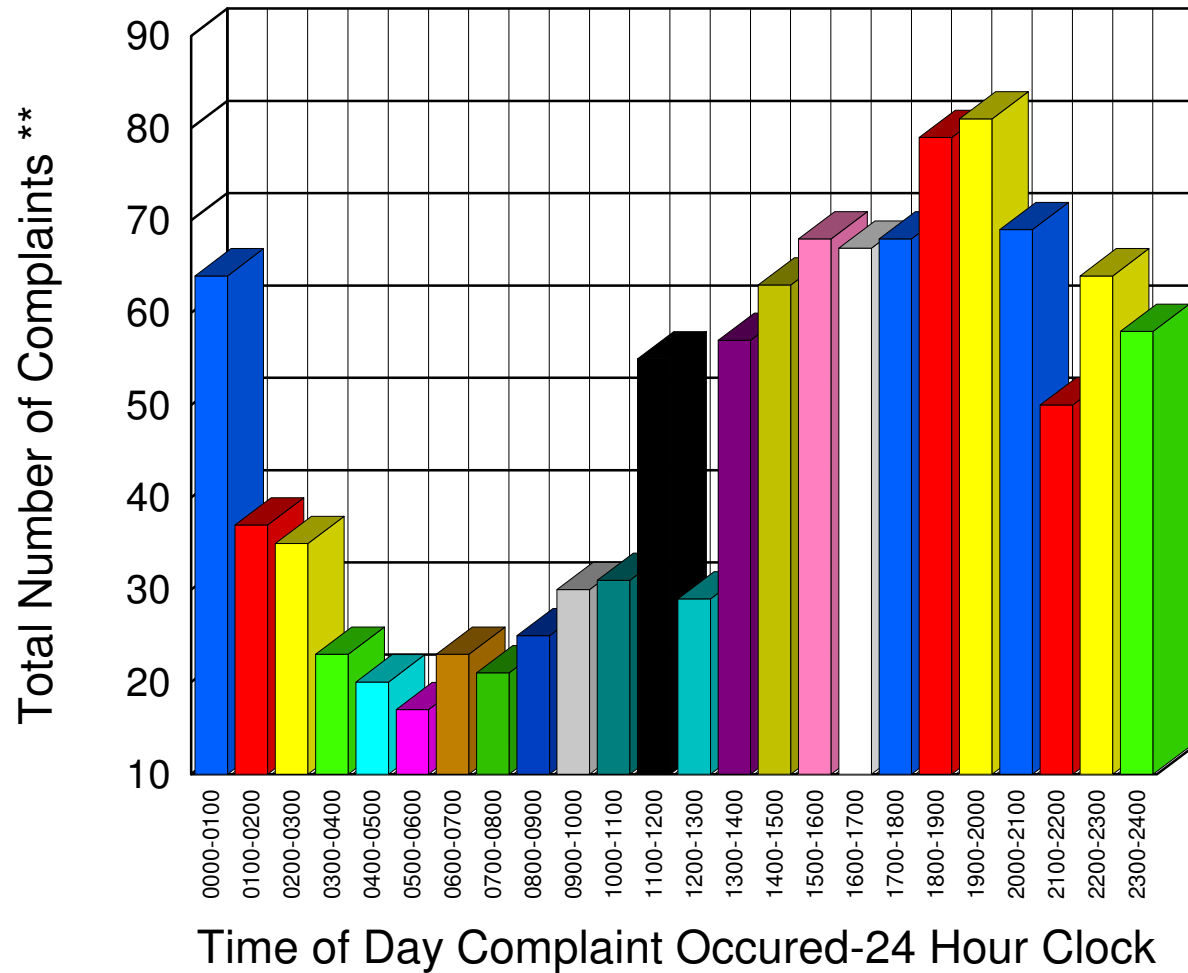

Muskegon County Sheriff's Office

Listing of Offense Reports-- 06/01/2006 to 06/30/2006

0000-0100	64
0100-0200	37
0200-0300	35
0300-0400	23
0400-0500	20
0500-0600	17
0600-0700	23
0700-0800	21
0800-0900	25
0900-1000	30
1000-1100	31
1100-1200	55
1200-1300	29
1300-1400	57
1400-1500	63
1500-1600	68
1600-1700	67
1700-1800	68
1800-1900	79
1900-2000	81
2000-2100	69
2100-2200	50
2200-2300	64
2300-2400	58

Total 1,134

** Complaints taken by Muskegon Sheriff's Office

Muskegon County Sheriff's Office

Listing of Offense Reports--Blue Lake Township 06/01/2006 to 06/30/2006

0000-0100	1
0300-0400	3
0400-0500	2
0700-0800	1
0900-1000	1
1100-1200	3
1300-1400	3
1400-1500	5
1500-1600	5
1600-1700	4
1700-1800	5
1800-1900	3
1900-2000	6
2000-2100	1
2100-2200	2
2200-2300	7

Total 37

** Complaints taken by Muskegon Sheriff's Office

Muskegon County Sheriff's Office

Listing of Offense Reports--White River Township 06/01/2006 to 06/28/2006

<u>0000-0100</u>	<u>1</u>
<u>0500-0600</u>	<u>1</u>
<u>1000-1100</u>	<u>1</u>
<u>1300-1400</u>	<u>1</u>
<u>1400-1500</u>	<u>2</u>
<u>2100-2200</u>	<u>2</u>
<u>2200-2300</u>	<u>1</u>
<u>2300-2400</u>	<u>1</u>

Total 10

** Complaints taken by Muskegon Sheriff's Office

Muskegon County Sheriff's Office

Listing of Offense Reports--Whitehall Township 06/01/2006 to 06/30/2006

0000-0100	8
0100-0200	2
0200-0300	1
0500-0600	1
0700-0800	2
0800-0900	2
0900-1000	5
1000-1100	2
1100-1200	3
1200-1300	3
1300-1400	3
1400-1500	7
1500-1600	4
1600-1700	3
1700-1800	1
1800-1900	3
1900-2000	2
2000-2100	2
2100-2200	2
2200-2300	4
2300-2400	7