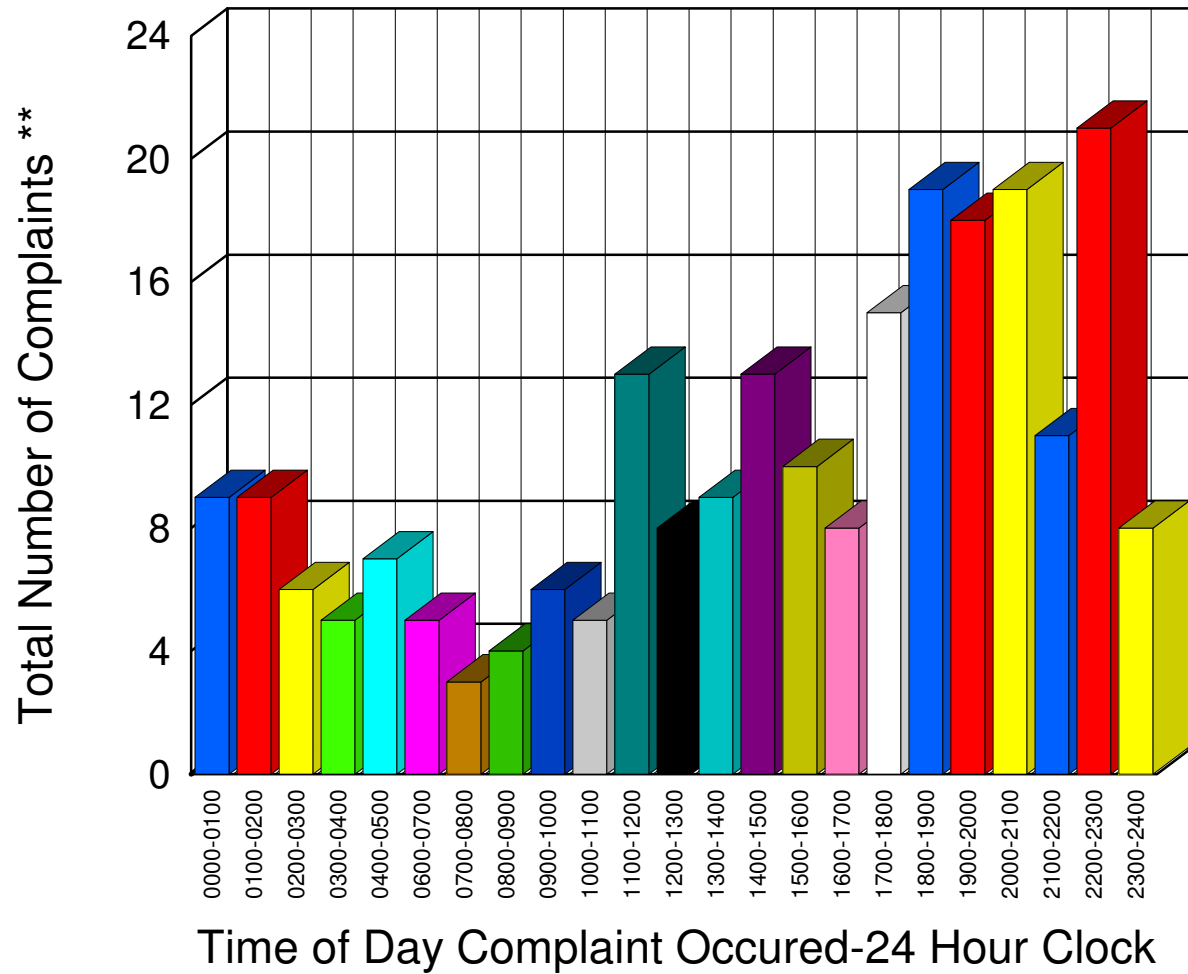

Total 43

** Complaints taken by Muskegon Sheriff's Office

Muskegon County Sheriff's Office

Listing of Offense Reports--Lakewood Club and Dalton Township 06/01/2006 to 06/30/2006

0000-0100	17
0100-0200	14
0200-0300	14
0300-0400	5
0400-0500	3
0500-0600	5
0600-0700	5
0700-0800	3
0800-0900	7
0900-1000	8
1000-1100	8
1100-1200	7
1200-1300	4
1300-1400	7
1400-1500	8
1500-1600	16
1600-1700	15
1700-1800	13
1800-1900	18
1900-2000	18
2000-2100	18
2100-2200	12
2200-2300	18
2300-2400	12

Total 255

** Complaints taken by Muskegon Sheriff's Office

Muskegon County Sheriff's Office

Listing of Offense Reports--Egelston Township 06/01/2006 to 06/30/2006

0000-0100	9
0100-0200	9
0200-0300	6
0300-0400	5
0400-0500	7
0600-0700	5
0700-0800	3
0800-0900	4
0900-1000	6
1000-1100	5
1100-1200	13
1200-1300	8
1300-1400	9
1400-1500	13
1500-1600	10
1600-1700	8
1700-1800	15
1800-1900	19
1900-2000	18
2000-2100	19
2100-2200	11
2200-2300	21
2300-2400	8

Total 231

** Complaints taken by Muskegon Sheriff's Office

Muskegon County Sheriff's Office

Listing of Offense Reports--Fruitland Township 06/01/2006 to 06/30/2006

0000-0100	4
0100-0200	1
0200-0300	2
0300-0400	2
0500-0600	2
0600-0700	1
0700-0800	2
0800-0900	5
0900-1000	2
1000-1100	3
1100-1200	5
1200-1300	6
1300-1400	6
1400-1500	5
1500-1600	8
1600-1700	8
1700-1800	5
1800-1900	6
1900-2000	7
2000-2100	5
2100-2200	4
2200-2300	2
2300-2400	6

Total 37

** Complaints taken by Muskegon Sheriff's Office

Muskegon County Sheriff's Office

Listing of Offense Reports--White River Township 06/01/2006 to 06/28/2006

<u>0000-0100</u>	<u>1</u>
<u>0500-0600</u>	<u>1</u>
<u>1000-1100</u>	<u>1</u>
<u>1300-1400</u>	<u>1</u>
<u>1400-1500</u>	<u>2</u>
<u>2100-2200</u>	<u>2</u>
<u>2200-2300</u>	<u>1</u>
<u>2300-2400</u>	<u>1</u>