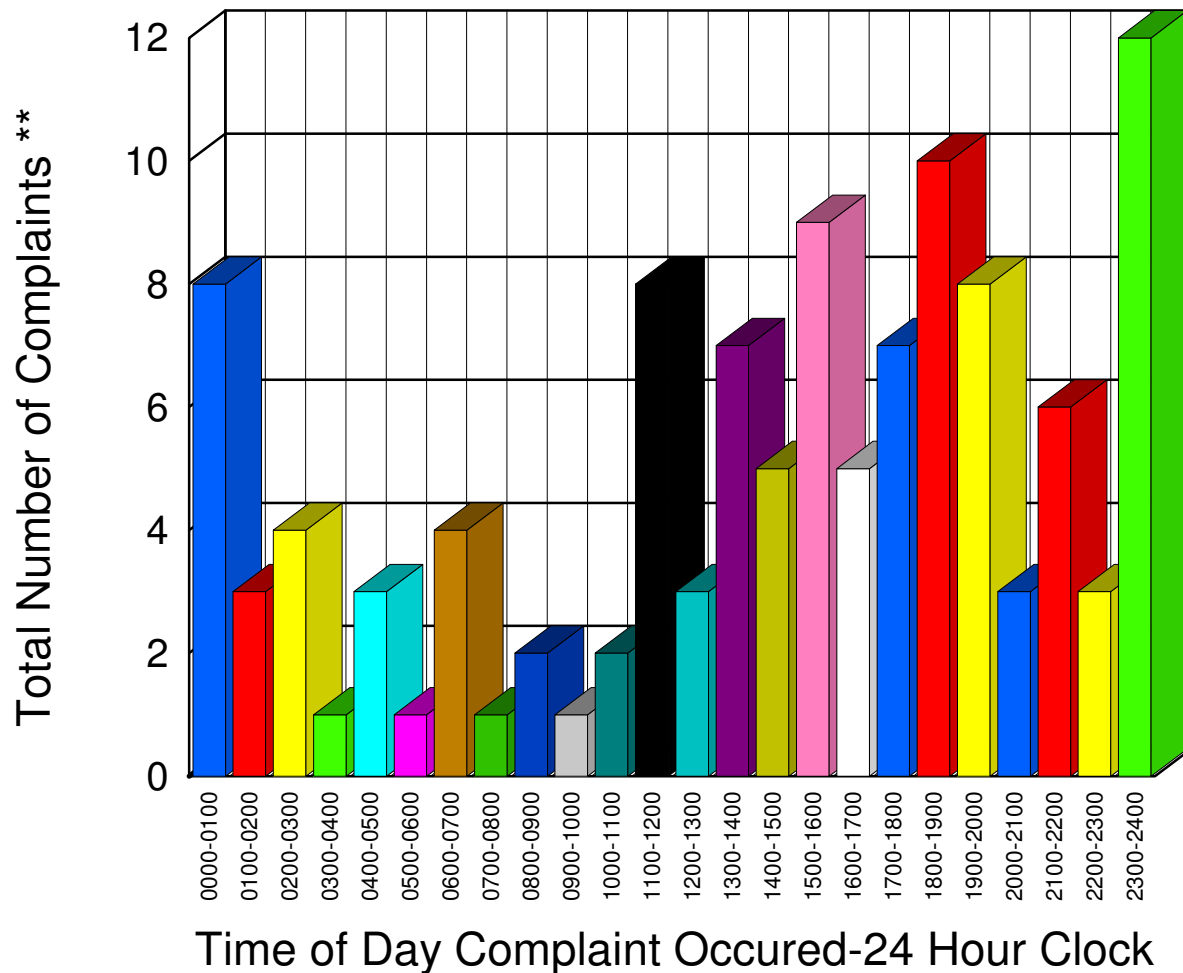

Total 53

** Complaints taken by Muskegon Sheriff's Office

Muskegon County Sheriff's Office

Listing of Offense Reports--Laketon Township 06/01/2006 to 06/30/2006

0000-0100	8
0100-0200	3
0200-0300	4
0300-0400	1
0400-0500	3
0500-0600	1
0600-0700	4
0700-0800	1
0800-0900	2
0900-1000	1
1000-1100	2
1100-1200	8
1200-1300	3
1300-1400	7
1400-1500	5
1500-1600	9
1600-1700	5
1700-1800	7
1800-1900	10
1900-2000	8
2000-2100	3
2100-2200	6
2200-2300	3
2300-2400	12

Total 116

** Complaints taken by Muskegon Sheriff's Office

Muskegon County Sheriff's Office

Listing of Offense Reports--MontagueTownship 06/01/2006 to 06/30/2006

0100-0200	1
0200-0300	1
0500-0600	3
0600-0700	1
0900-1000	1
1000-1100	1
1100-1200	2
1300-1400	3
1500-1600	3
1600-1700	3
1700-1800	1
1800-1900	1
2000-2100	1
2100-2200	1
2200-2300	1
2300-2400	2