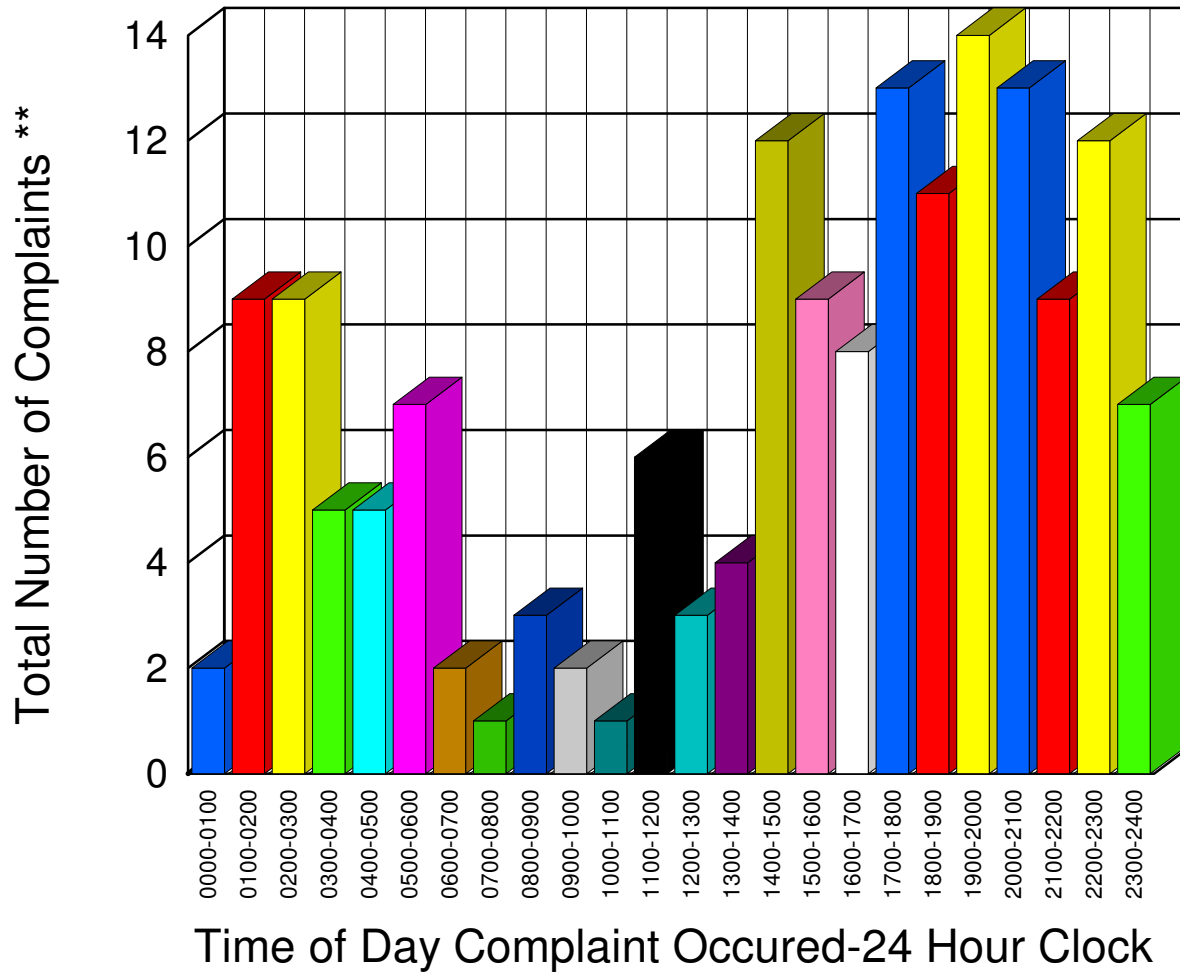

0000-0100	10
0100-0200	6
0200-0300	11
0300-0400	4
0400-0500	2
0500-0600	2
0600-0700	3
0700-0800	2
0800-0900	1
0900-1000	1
1000-1100	6
1100-1200	5
1200-1300	4
1300-1400	3
1400-1500	8
1500-1600	14
1600-1700	9
1700-1800	9
1800-1900	15
1900-2000	3
2000-2100	10
2100-2200	9
2200-2300	13
2300-2400	10

Total 160

** Complaints taken by Muskegon Sheriff's Office

Muskegon County Sheriff's Office

Listing of Offense Reports - Egelston Township - 06/01/2008 15:00:00 to 06/30/2008 20:10:26

0000-0100	2
0100-0200	9
0200-0300	9
0300-0400	5
0400-0500	5
0500-0600	7
0600-0700	2
0700-0800	1
0800-0900	3
0900-1000	2
1000-1100	1
1100-1200	6
1200-1300	3
1300-1400	4
1400-1500	12
1500-1600	9
1600-1700	8
1700-1800	13
1800-1900	11
1900-2000	14
2000-2100	13
2100-2200	9
2200-2300	12
2300-2400	7

Total 33

** Complaints taken by Muskegon Sheriff's Office

Muskegon County Sheriff's Office

Listing of Offense Reports - White River Township - 06/02/2008 13:00:11 to 06/25/2008 23:36:59

0100-0200	1
1200-1300	1
1300-1400	1
1500-1600	1
1900-2000	2
2100-2200	1
2200-2300	1
2300-2400	1