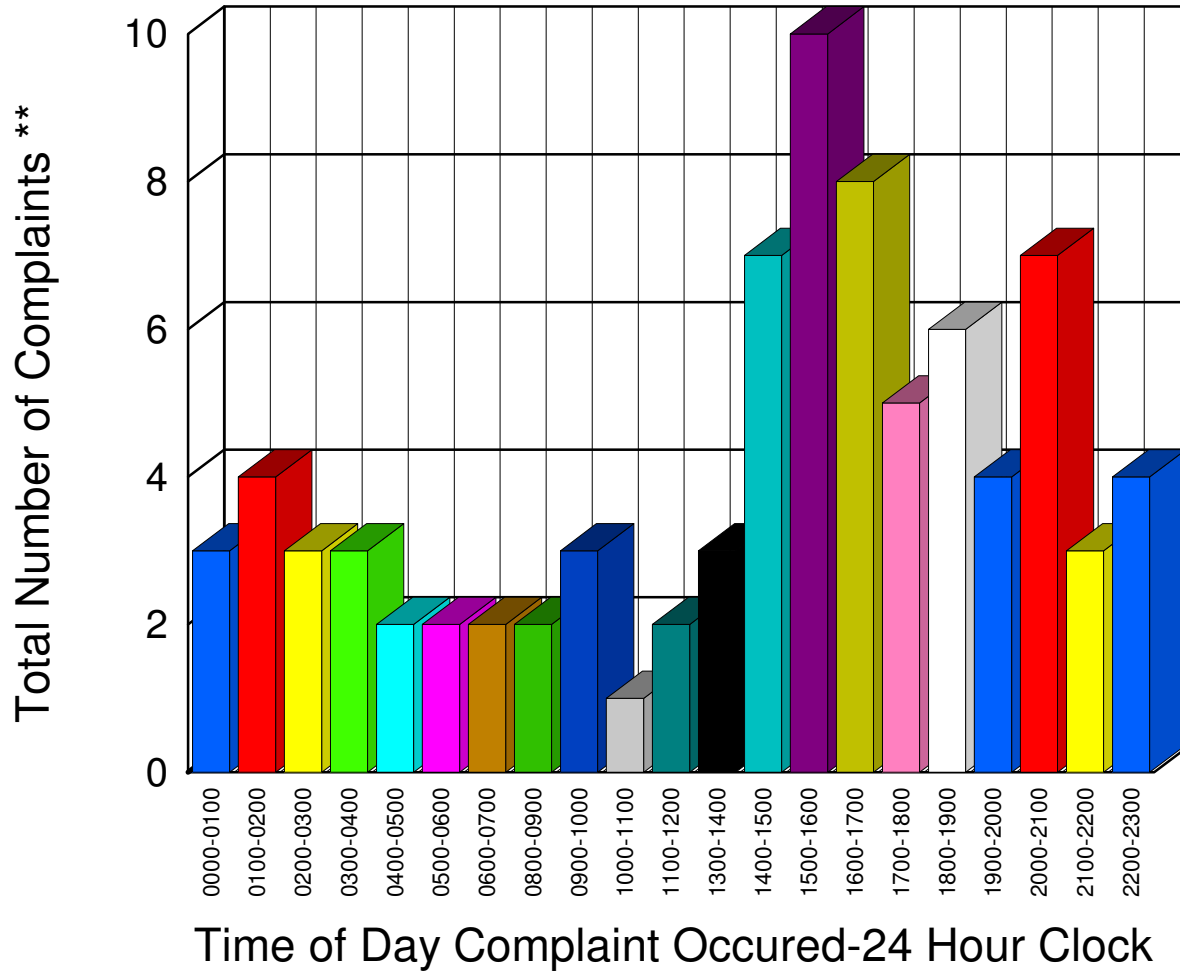

Muskegon County Sheriff's Office

Listing of Offense Reports - Laketon Township - 06/01/2008 02:30:00 to 06/30/2008 17:07:00

0000-0100	3
0100-0200	4
0200-0300	3
0300-0400	3
0400-0500	2
0500-0600	2
0600-0700	2
0800-0900	2
0900-1000	3
1000-1100	1
1100-1200	2
1300-1400	3
1400-1500	7
1500-1600	10
1600-1700	8
1700-1800	5
1800-1900	6
1900-2000	4
2000-2100	7
2100-2200	3
2200-2300	4

Total 84

** Complaints taken by Muskegon Sheriff's Office