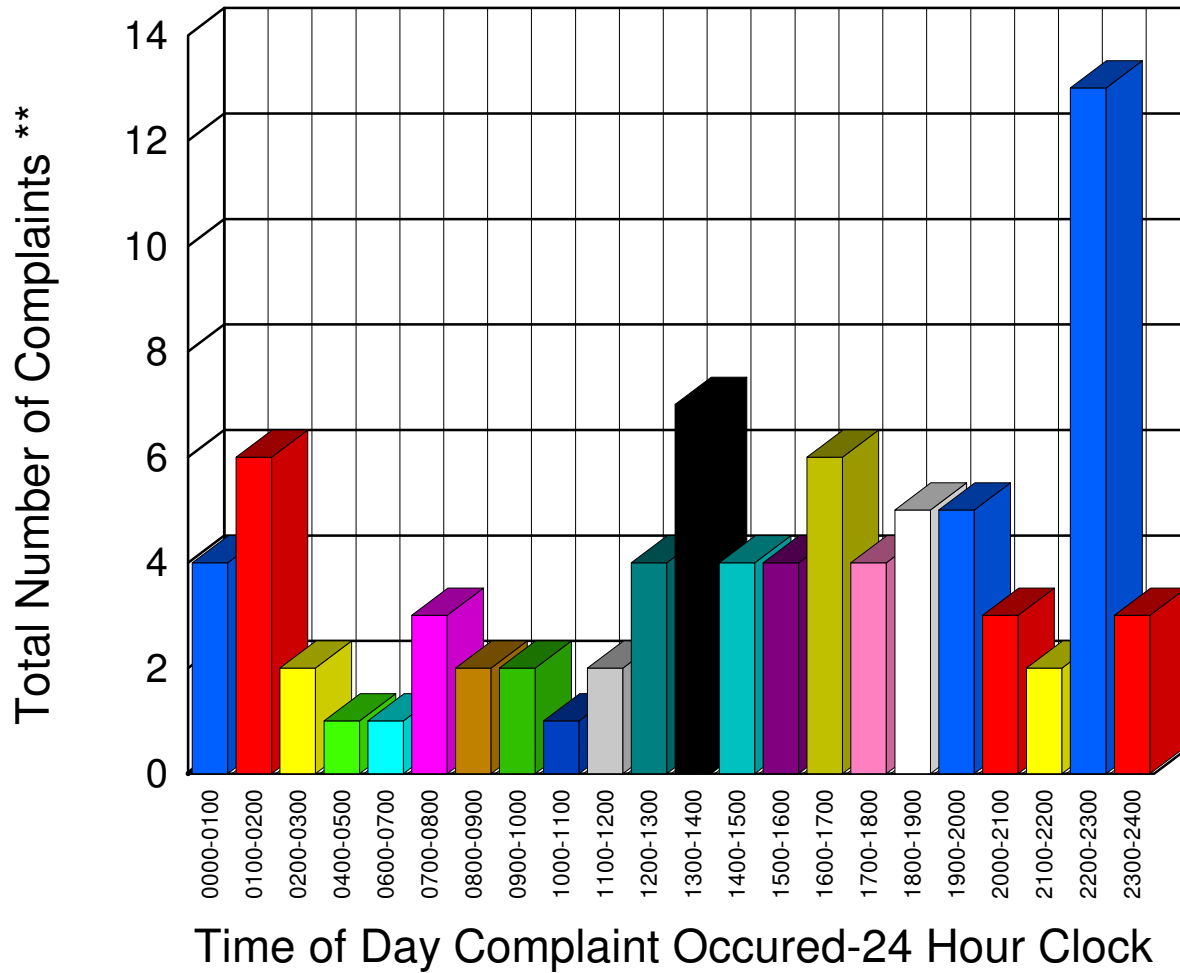

0000-0100	10
0100-0200	6
0200-0300	11
0300-0400	4
0400-0500	2
0500-0600	2
0600-0700	3
0700-0800	2
0800-0900	1
0900-1000	1
1000-1100	6
1100-1200	5
1200-1300	4
1300-1400	3
1400-1500	8
1500-1600	14
1600-1700	9
1700-1800	9
1800-1900	15
1900-2000	3
2000-2100	10
2100-2200	9
2200-2300	13
2300-2400	10

Total 160

** Complaints taken by Muskegon Sheriff's Office

Muskegon County Sheriff's Office

Listing of Offense Reports - Egelston Township - 06/01/2008 15:00:00 to 06/30/2008 20:10:26

0000-0100	2
0100-0200	9
0200-0300	9
0300-0400	5
0400-0500	5
0500-0600	7
0600-0700	2
0700-0800	1
0800-0900	3
0900-1000	2
1000-1100	1
1100-1200	6
1200-1300	3
1300-1400	4
1400-1500	12
1500-1600	9
1600-1700	8
1700-1800	13
1800-1900	11
1900-2000	14
2000-2100	13
2100-2200	9
2200-2300	12
2300-2400	7

Total **167**

** Complaints taken by Muskegon Sheriff's Office

Muskegon County Sheriff's Office

Listing of Offense Reports - Fruitland Township - 06/01/2008 01:19:59 to 06/30/2008 22:37:01

0000-0100	4
0100-0200	6
0200-0300	2
0400-0500	1
0600-0700	1
0700-0800	3
0800-0900	2
0900-1000	2
1000-1100	1
1100-1200	2
1200-1300	4
1300-1400	7
1400-1500	4
1500-1600	4
1600-1700	6
1700-1800	4
1800-1900	5
1900-2000	5
2000-2100	3
2100-2200	2
2200-2300	13
2300-2400	3

Total 33

** Complaints taken by Muskegon Sheriff's Office

Muskegon County Sheriff's Office

Listing of Offense Reports - White River Township - 06/02/2008 13:00:11 to 06/25/2008 23:36:59

0100-0200	1
1200-1300	1
1300-1400	1
1500-1600	1
1900-2000	2
2100-2200	1
2200-2300	1
2300-2400	1