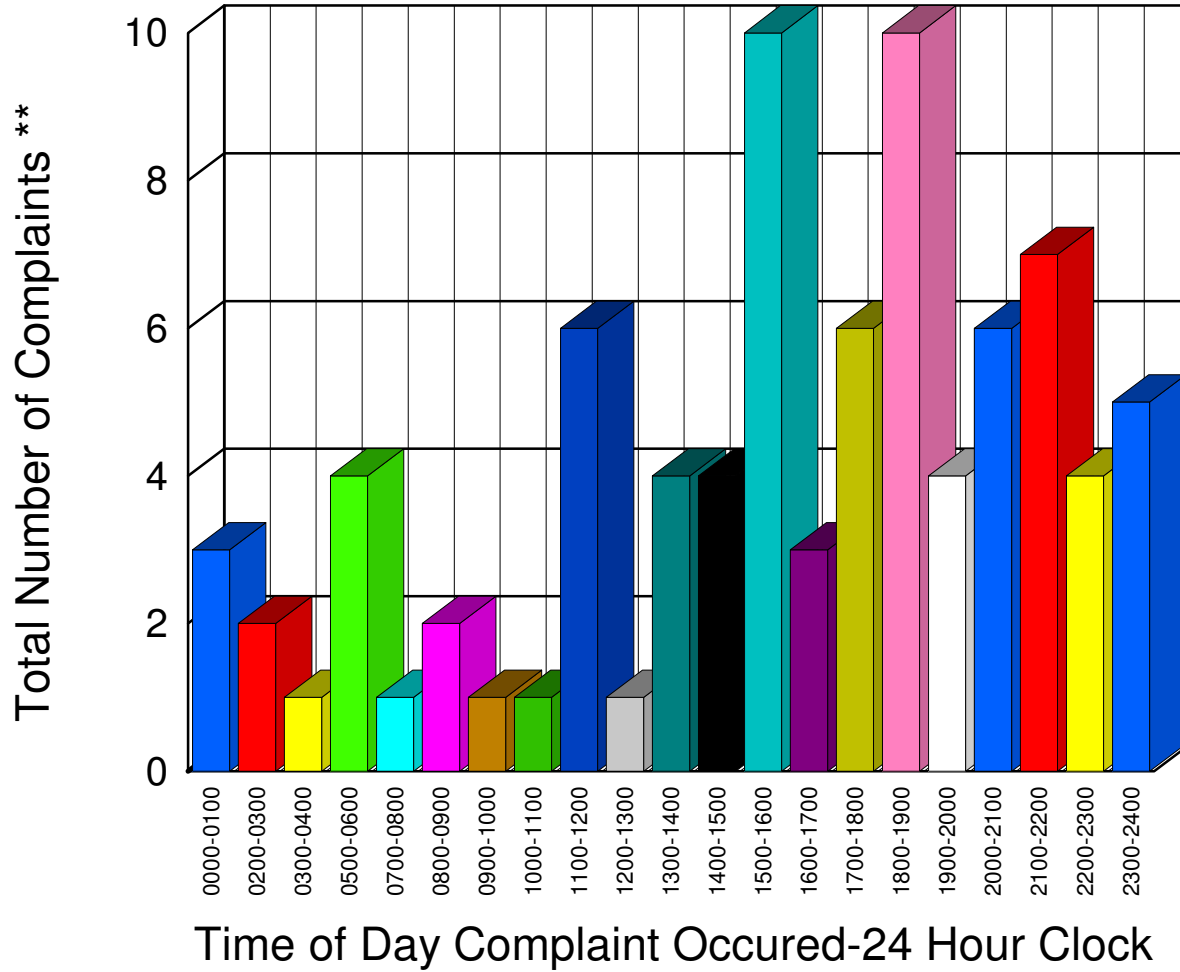

Muskegon County Sheriff's Office

Listing of Offense Reports - Laketon Township - 06/01/2009 10:15:11 to 06/30/2009 22:23:59

0000-0100	3
0200-0300	2
0300-0400	1
0500-0600	4
0700-0800	1
0800-0900	2
0900-1000	1
1000-1100	1
1100-1200	6
1200-1300	1
1300-1400	4
1400-1500	4
1500-1600	10
1600-1700	3
1700-1800	6
1800-1900	10
1900-2000	4
2000-2100	6
2100-2200	7
2200-2300	4
2300-2400	5

Total 85

** Complaints taken by Muskegon Sheriff's Office