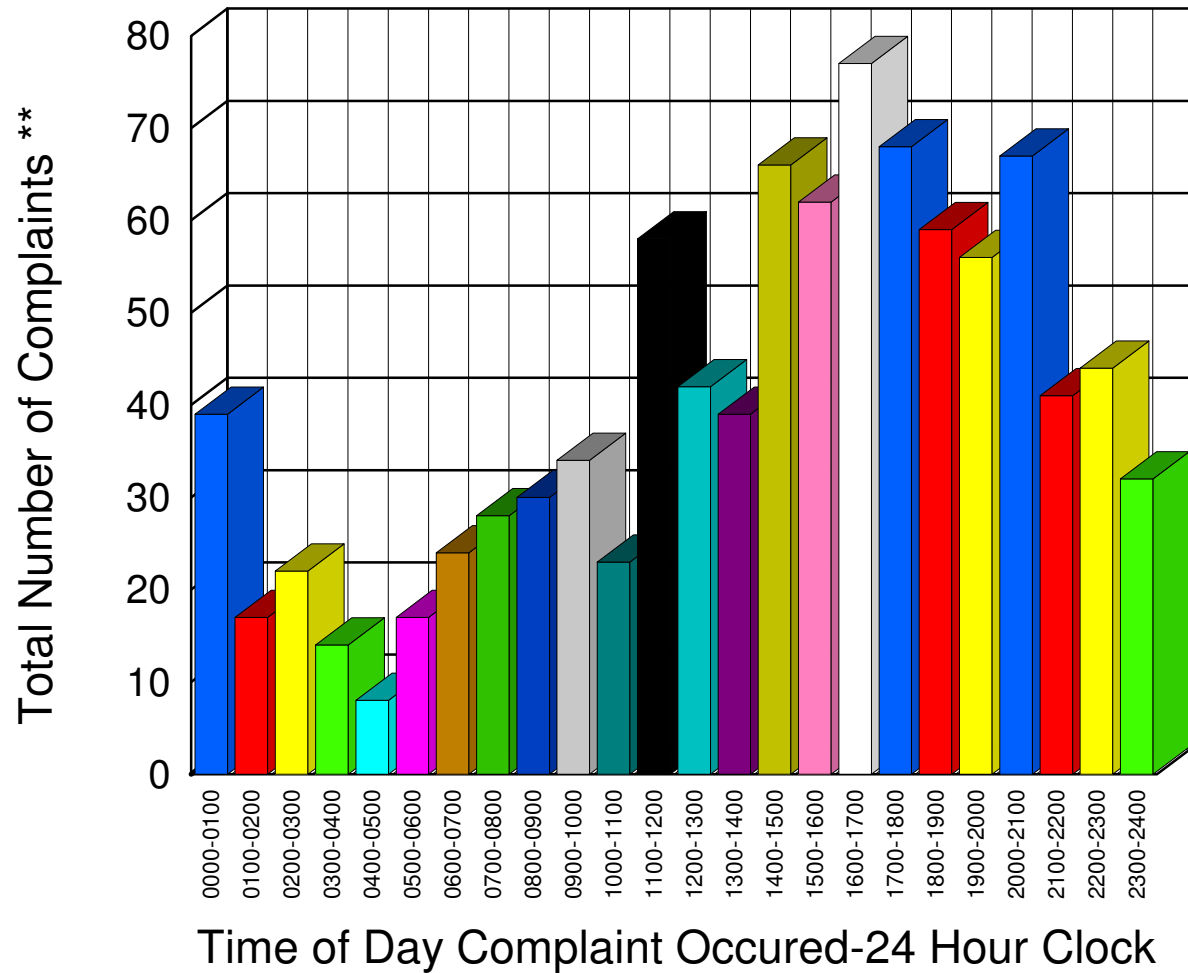

Muskegon County Sheriff's Office

Listing of Offense Reports-- 05/01/2006 to 05/31/2006

0000-0100	39
0100-0200	17
0200-0300	22
0300-0400	14
0400-0500	8
0500-0600	17
0600-0700	24
0700-0800	28
0800-0900	30
0900-1000	34
1000-1100	23
1100-1200	58
1200-1300	42
1300-1400	39
1400-1500	66
1500-1600	62
1600-1700	77
1700-1800	68
1800-1900	59
1900-2000	56
2000-2100	67
2100-2200	41
2200-2300	44
2300-2400	32

Total 967

** Complaints taken by Muskegon Sheriff's Office

Muskegon County Sheriff's Office

Listing of Offense Reports--Blue Lake Township 05/01/2006 to 05/31/2006

0000-0100	3
0100-0200	1
0200-0300	2
0500-0600	1
0700-0800	1
1100-1200	5
1200-1300	1
1300-1400	1
1400-1500	5
1500-1600	4
1600-1700	6
1700-1800	4
1800-1900	1
1900-2000	1
2000-2100	5
2100-2200	2
2200-2300	1
2300-2400	1

Total **32**

** Complaints taken by Muskegon Sheriff's Office

Muskegon County Sheriff's Office

Listing of Offense Reports--White River Township 05/04/2006 to 05/30/2006

<u>0000-0100</u>	<u>1</u>
<u>0700-0800</u>	<u>1</u>
<u>1200-1300</u>	<u>1</u>
<u>1400-1500</u>	<u>1</u>
<u>1500-1600</u>	<u>1</u>
<u>1700-1800</u>	<u>1</u>
<u>2100-2200</u>	<u>2</u>
<u>2200-2300</u>	<u>1</u>
<u>2300-2400</u>	<u>1</u>

Total	10
-------	----

** Complaints taken by Muskegon Sheriff's Office

Muskegon County Sheriff's Office

Listing of Offense Reports--Whitehall Township 05/01/2006 to 05/31/2006

0000-0100	6
0100-0200	1
0200-0300	1
0300-0400	1
0400-0500	1
0500-0600	2
0600-0700	2
0700-0800	1
1000-1100	2
1100-1200	3
1200-1300	1
1300-1400	1
1400-1500	4
1500-1600	6
1600-1700	1
1700-1800	3
1800-1900	2
1900-2000	3
2000-2100	4
2100-2200	2
2200-2300	2
2300-2400	5