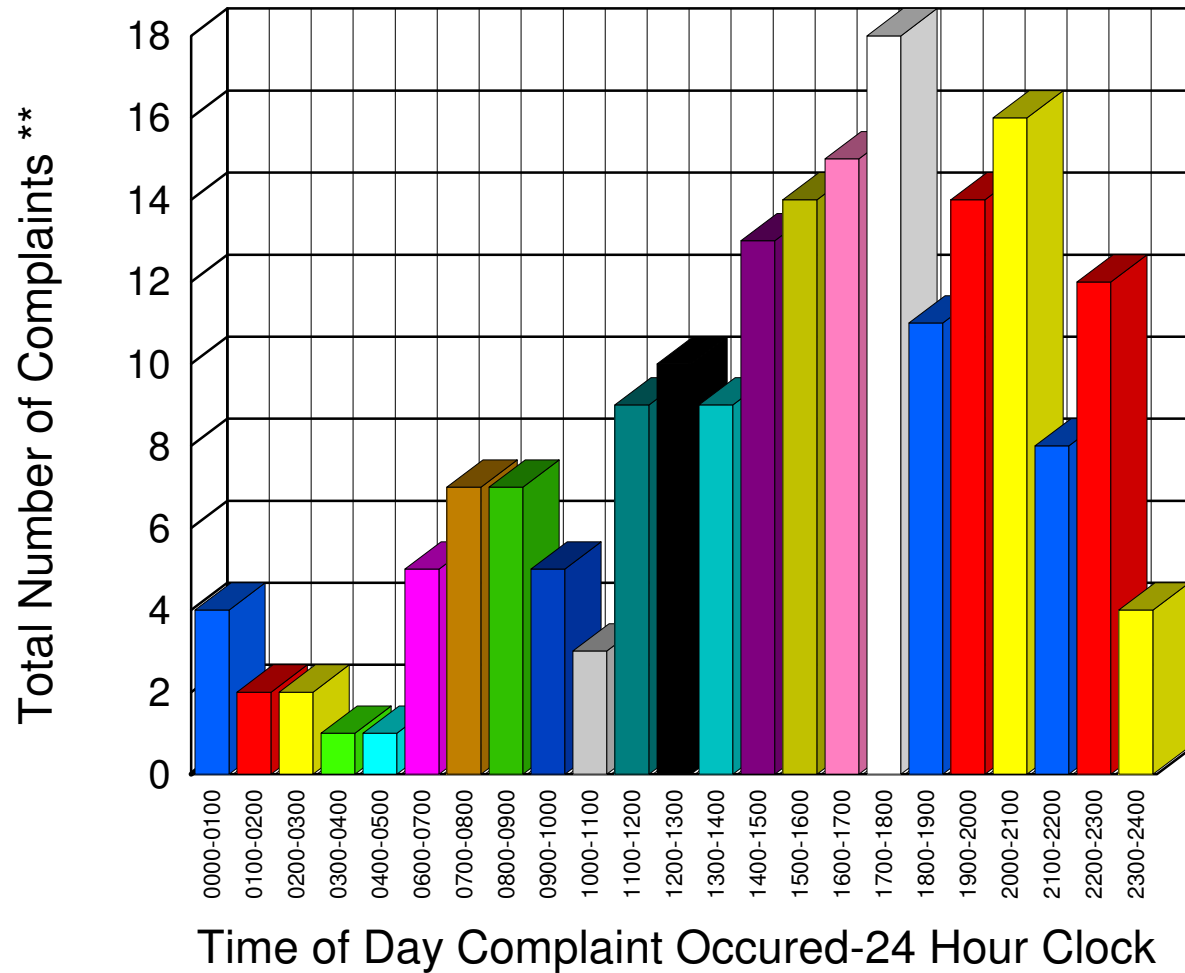

Total 195

** Complaints taken by Muskegon Sheriff's Office

Muskegon County Sheriff's Office

Listing of Offense Reports--Egelston Township 05/01/2006 to 05/31/2006

0000-0100	4
0100-0200	2
0200-0300	2
0300-0400	1
0400-0500	1
0600-0700	5
0700-0800	7
0800-0900	7
0900-1000	5
1000-1100	3
1100-1200	9
1200-1300	10
1300-1400	9
1400-1500	13
1500-1600	14
1600-1700	15
1700-1800	18
1800-1900	11
1900-2000	14
2000-2100	16
2100-2200	8
2200-2300	12
2300-2400	4

Total 190

** Complaints taken by Muskegon Sheriff's Office

Muskegon County Sheriff's Office

Listing of Offense Reports--Fruitland Township 05/02/2006 to 05/31/2006

0000-0100	3
0100-0200	5
0200-0300	3
0500-0600	1
0600-0700	3
0800-0900	1
0900-1000	3
1000-1100	2
1100-1200	8
1200-1300	5
1300-1400	5
1400-1500	3
1500-1600	6
1600-1700	5
1700-1800	2
1800-1900	4
1900-2000	4
2000-2100	1
2100-2200	2
2200-2300	5
2300-2400	3

Total **32**

** Complaints taken by Muskegon Sheriff's Office

Muskegon County Sheriff's Office

Listing of Offense Reports--White River Township 05/04/2006 to 05/30/2006

<u>0000-0100</u>	<u>1</u>
<u>0700-0800</u>	<u>1</u>
<u>1200-1300</u>	<u>1</u>
<u>1400-1500</u>	<u>1</u>
<u>1500-1600</u>	<u>1</u>
<u>1700-1800</u>	<u>1</u>
<u>2100-2200</u>	<u>2</u>
<u>2200-2300</u>	<u>1</u>
<u>2300-2400</u>	<u>1</u>

Total	10
-------	----

** Complaints taken by Muskegon Sheriff's Office

Muskegon County Sheriff's Office

Listing of Offense Reports--Whitehall Township 05/01/2006 to 05/31/2006

0000-0100	6
0100-0200	1
0200-0300	1
0300-0400	1
0400-0500	1
0500-0600	2
0600-0700	2
0700-0800	1
1000-1100	2
1100-1200	3
1200-1300	1
1300-1400	1
1400-1500	4
1500-1600	6
1600-1700	1
1700-1800	3
1800-1900	2
1900-2000	3
2000-2100	4
2100-2200	2
2200-2300	2
2300-2400	5