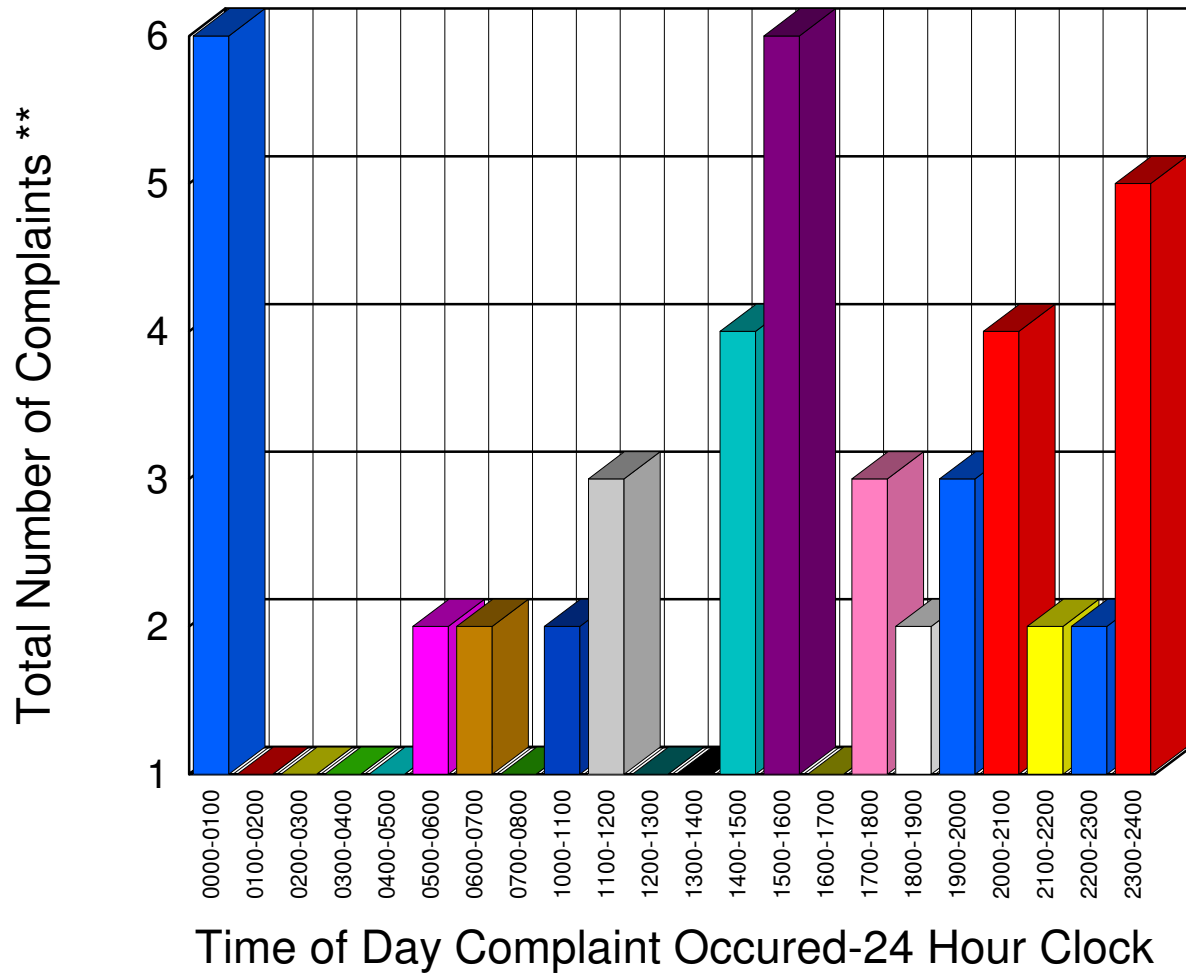

Muskegon County Sheriff's Office

Listing of Offense Reports--Whitehall Township 05/01/2006 to 05/31/2006

0000-0100	6
0100-0200	1
0200-0300	1
0300-0400	1
0400-0500	1
0500-0600	2
0600-0700	2
0700-0800	1
1000-1100	2
1100-1200	3
1200-1300	1
1300-1400	1
1400-1500	4
1500-1600	6
1600-1700	1
1700-1800	3
1800-1900	2
1900-2000	3
2000-2100	4
2100-2200	2
2200-2300	2
2300-2400	5

Total 54

** Complaints taken by Muskegon Sheriff's Office