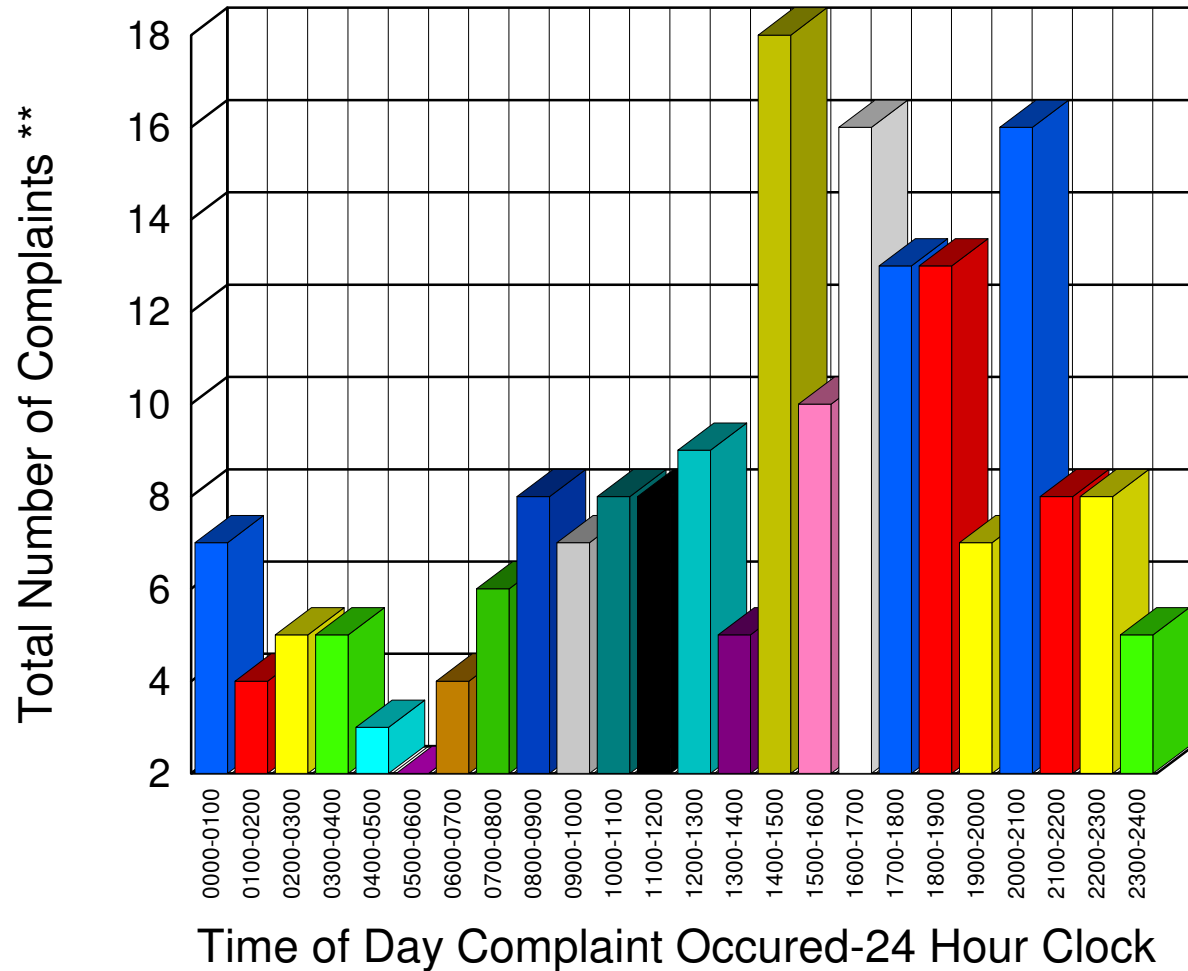

Total 54

** Complaints taken by Muskegon Sheriff's Office

Muskegon County Sheriff's Office

Listing of Offense Reports--Lakewood Club and Dalton Township 05/01/2006 to 05/31/2006

0000-0100	7
0100-0200	4
0200-0300	5
0300-0400	5
0400-0500	3
0500-0600	2
0600-0700	4
0700-0800	6
0800-0900	8
0900-1000	7
1000-1100	8
1100-1200	8
1200-1300	9
1300-1400	5
1400-1500	18
1500-1600	10
1600-1700	16
1700-1800	13
1800-1900	13
1900-2000	7
2000-2100	16
2100-2200	8
2200-2300	8
2300-2400	5

Total 195

** Complaints taken by Muskegon Sheriff's Office

Muskegon County Sheriff's Office

Listing of Offense Reports--Egelston Township 05/01/2006 to 05/31/2006

0000-0100	4
0100-0200	2
0200-0300	2
0300-0400	1
0400-0500	1
0600-0700	5
0700-0800	7
0800-0900	7
0900-1000	5
1000-1100	3
1100-1200	9
1200-1300	10
1300-1400	9
1400-1500	13
1500-1600	14
1600-1700	15
1700-1800	18
1800-1900	11
1900-2000	14
2000-2100	16
2100-2200	8
2200-2300	12
2300-2400	4

Total **32**

** Complaints taken by Muskegon Sheriff's Office

Muskegon County Sheriff's Office

Listing of Offense Reports--White River Township 05/04/2006 to 05/30/2006

<u>0000-0100</u>	<u>1</u>
<u>0700-0800</u>	<u>1</u>
<u>1200-1300</u>	<u>1</u>
<u>1400-1500</u>	<u>1</u>
<u>1500-1600</u>	<u>1</u>
<u>1700-1800</u>	<u>1</u>
<u>2100-2200</u>	<u>2</u>
<u>2200-2300</u>	<u>1</u>
<u>2300-2400</u>	<u>1</u>

Total	10
-------	----

** Complaints taken by Muskegon Sheriff's Office

Muskegon County Sheriff's Office

Listing of Offense Reports--Whitehall Township 05/01/2006 to 05/31/2006

0000-0100	6
0100-0200	1
0200-0300	1
0300-0400	1
0400-0500	1
0500-0600	2
0600-0700	2
0700-0800	1
1000-1100	2
1100-1200	3
1200-1300	1
1300-1400	1
1400-1500	4
1500-1600	6
1600-1700	1
1700-1800	3
1800-1900	2
1900-2000	3
2000-2100	4
2100-2200	2
2200-2300	2
2300-2400	5