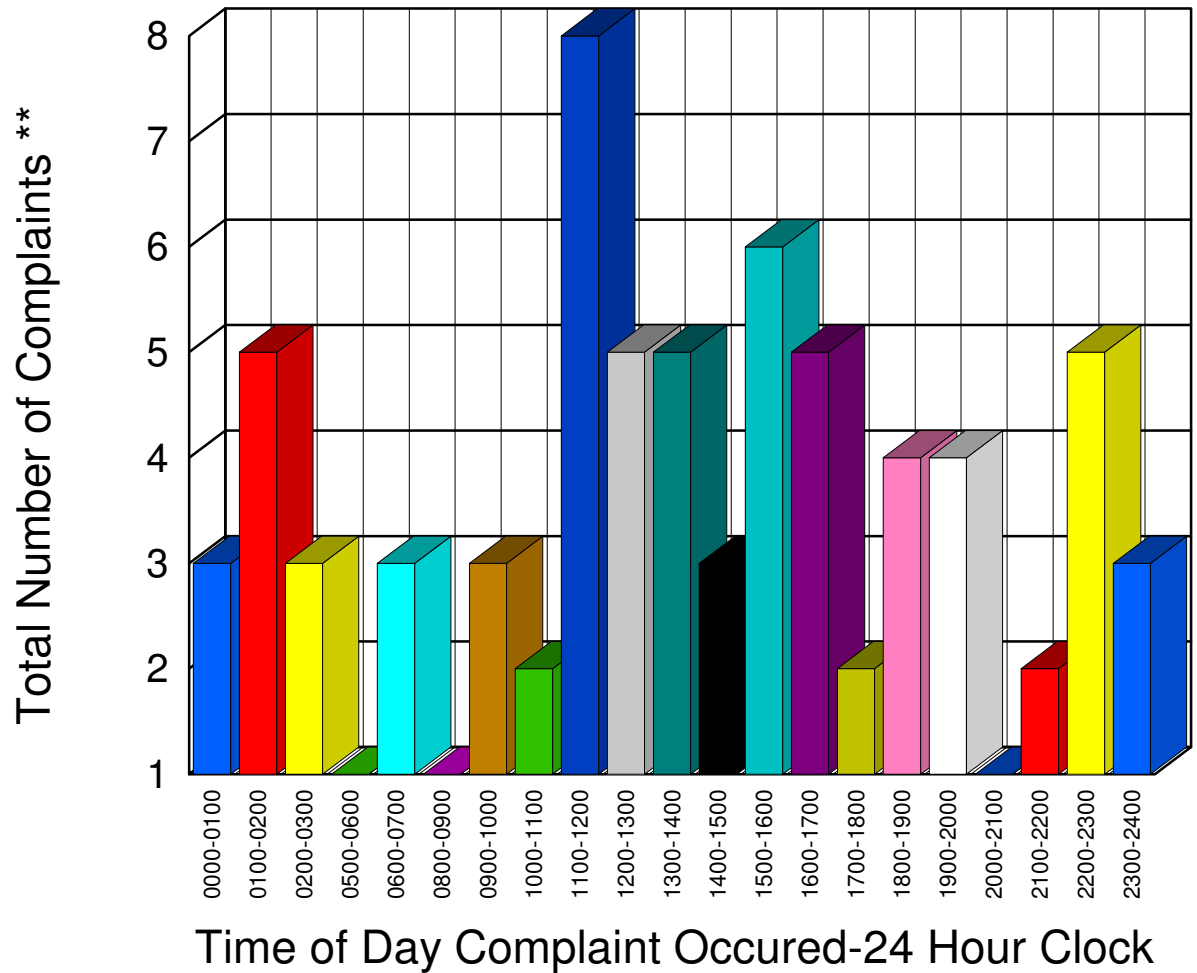

Muskegon County Sheriff's Office

Listing of Offense Reports--Fruitland Township 05/02/2006 to 05/31/2006

0000-0100	3
0100-0200	5
0200-0300	3
0500-0600	1
0600-0700	3
0800-0900	1
0900-1000	3
1000-1100	2
1100-1200	8
1200-1300	5
1300-1400	5
1400-1500	3
1500-1600	6
1600-1700	5
1700-1800	2
1800-1900	4
1900-2000	4
2000-2100	1
2100-2200	2
2200-2300	5
2300-2400	3

Total 74

** Complaints taken by Muskegon Sheriff's Office