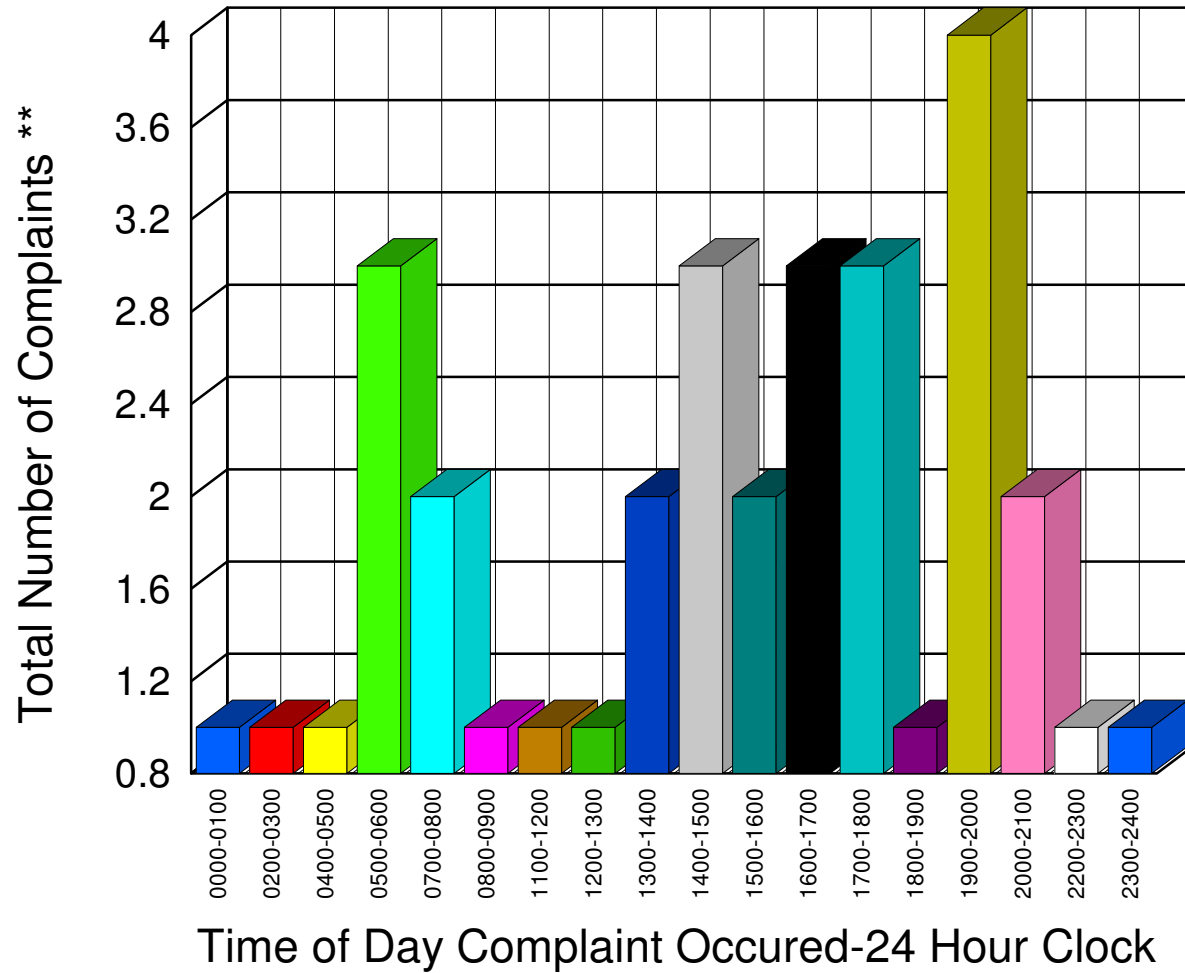

---

Total 45

\*\* Complaints taken by Muskegon Sheriff's Office

# Muskegon County Sheriff's Office

Listing of Offense Reports--White River Township 05/04/2006 to 05/30/2006

<u>0000-0100</u>	<u>1</u>
<u>0700-0800</u>	<u>1</u>
<u>1200-1300</u>	<u>1</u>
<u>1400-1500</u>	<u>1</u>
<u>1500-1600</u>	<u>1</u>
<u>1700-1800</u>	<u>1</u>
<u>2100-2200</u>	<u>2</u>
<u>2200-2300</u>	<u>1</u>
<u>2300-2400</u>	<u>1</u>

# Muskegon County Sheriff's Office

Listing of Offense Reports--Whitehall Township 05/01/2006 to 05/31/2006

0000-0100	6
0100-0200	1
0200-0300	1
0300-0400	1
0400-0500	1
0500-0600	2
0600-0700	2
0700-0800	1
1000-1100	2
1100-1200	3
1200-1300	1
1300-1400	1
1400-1500	4
1500-1600	6
1600-1700	1
1700-1800	3
1800-1900	2
1900-2000	3
2000-2100	4
2100-2200	2
2200-2300	2
2300-2400	5