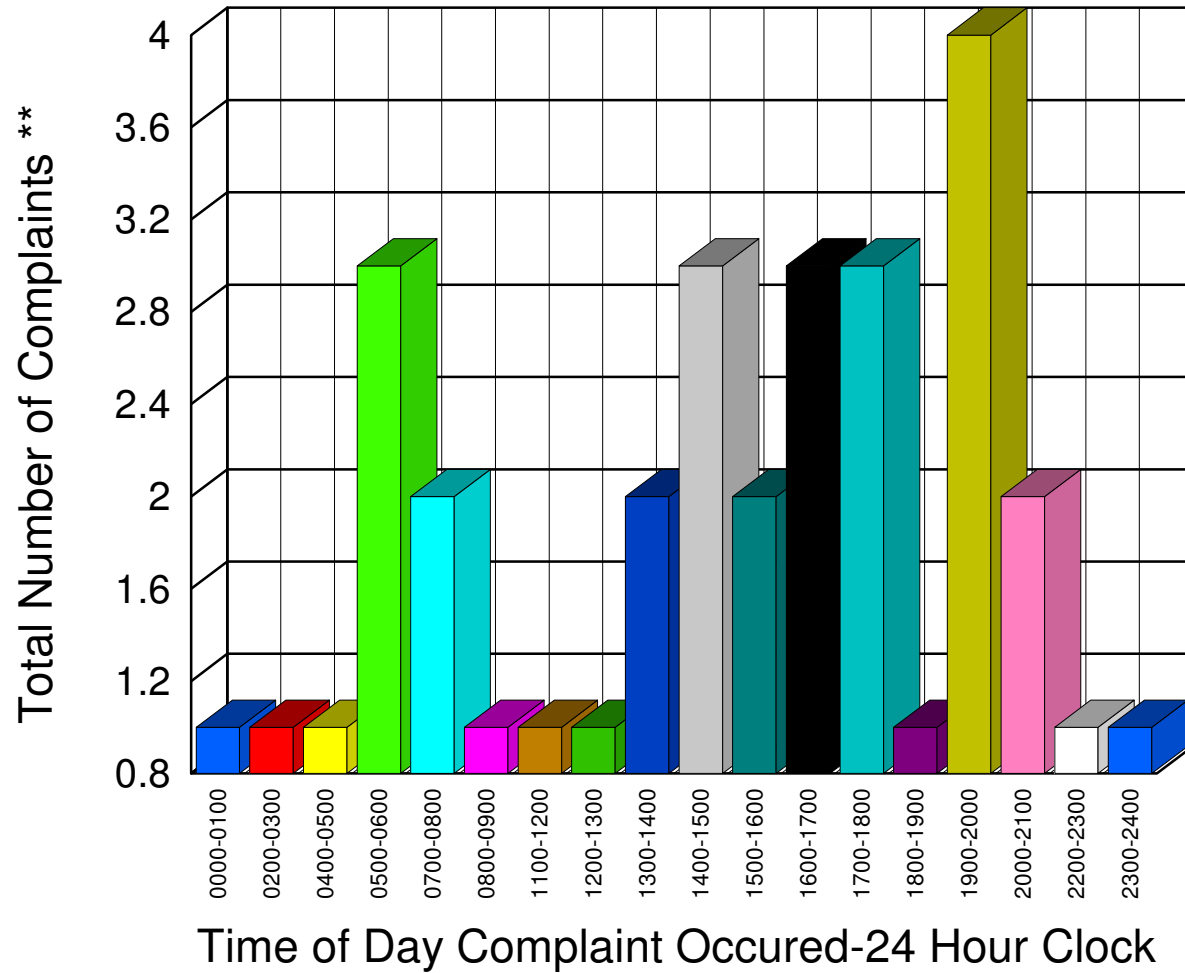

Muskegon County Sheriff's Office

Listing of Offense Reports--Casnovia and Casnovia Township 05/02/2006 to 05/31/2006

0000-0100	1
0200-0300	1
0400-0500	1
0500-0600	3
0700-0800	2
0800-0900	1
1100-1200	1
1200-1300	1
1300-1400	2
1400-1500	3
1500-1600	2
1600-1700	3
1700-1800	3
1800-1900	1
1900-2000	4
2000-2100	2
2200-2300	1
2300-2400	1

Total 33

** Complaints taken by Muskegon Sheriff's Office