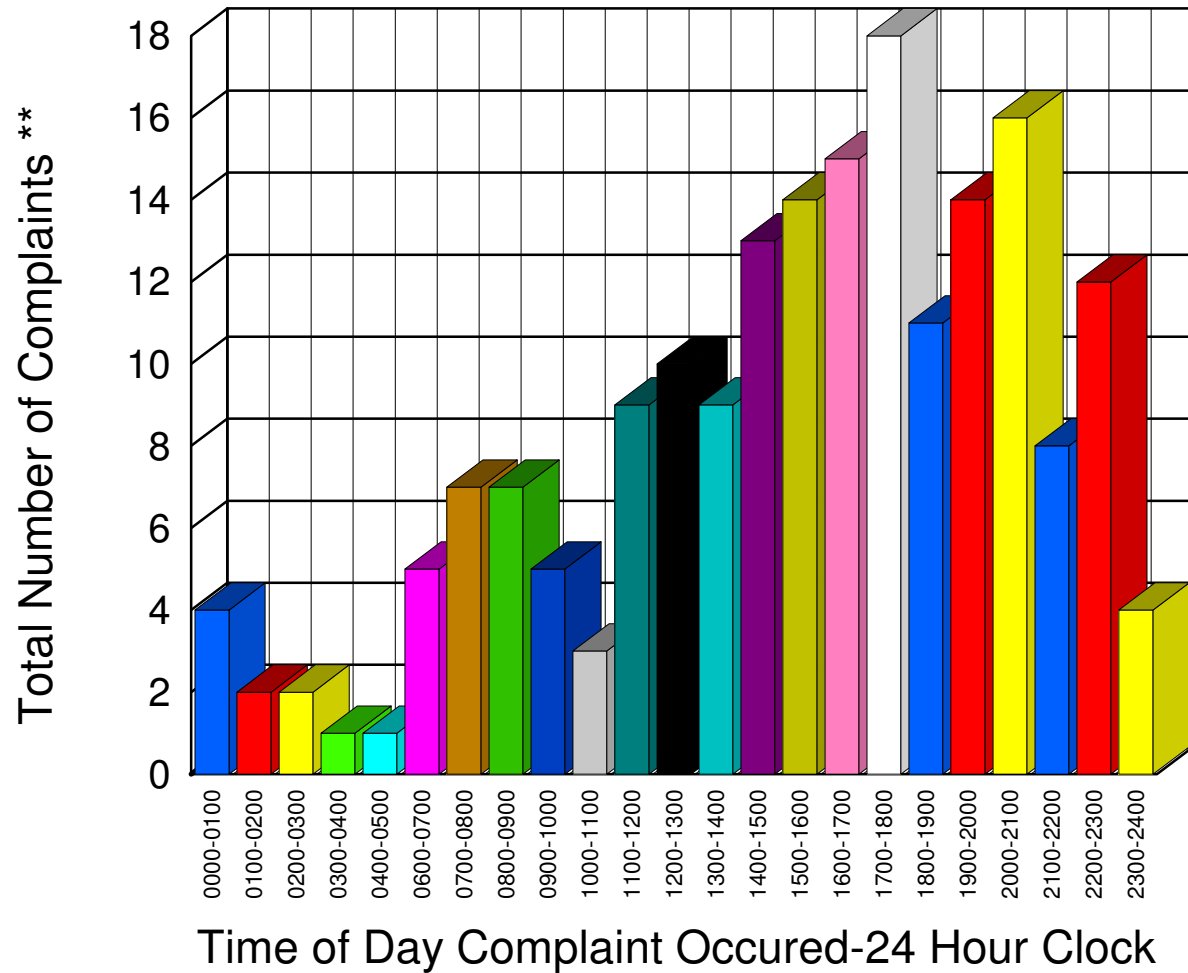

Muskegon County Sheriff's Office

Listing of Offense Reports--Egelston Township 05/01/2006 to 05/31/2006

0000-0100	4
0100-0200	2
0200-0300	2
0300-0400	1
0400-0500	1
0600-0700	5
0700-0800	7
0800-0900	7
0900-1000	5
1000-1100	3
1100-1200	9
1200-1300	10
1300-1400	9
1400-1500	13
1500-1600	14
1600-1700	15
1700-1800	18
1800-1900	11
1900-2000	14
2000-2100	16
2100-2200	8
2200-2300	12
2300-2400	4

Total 190

** Complaints taken by Muskegon Sheriff's Office