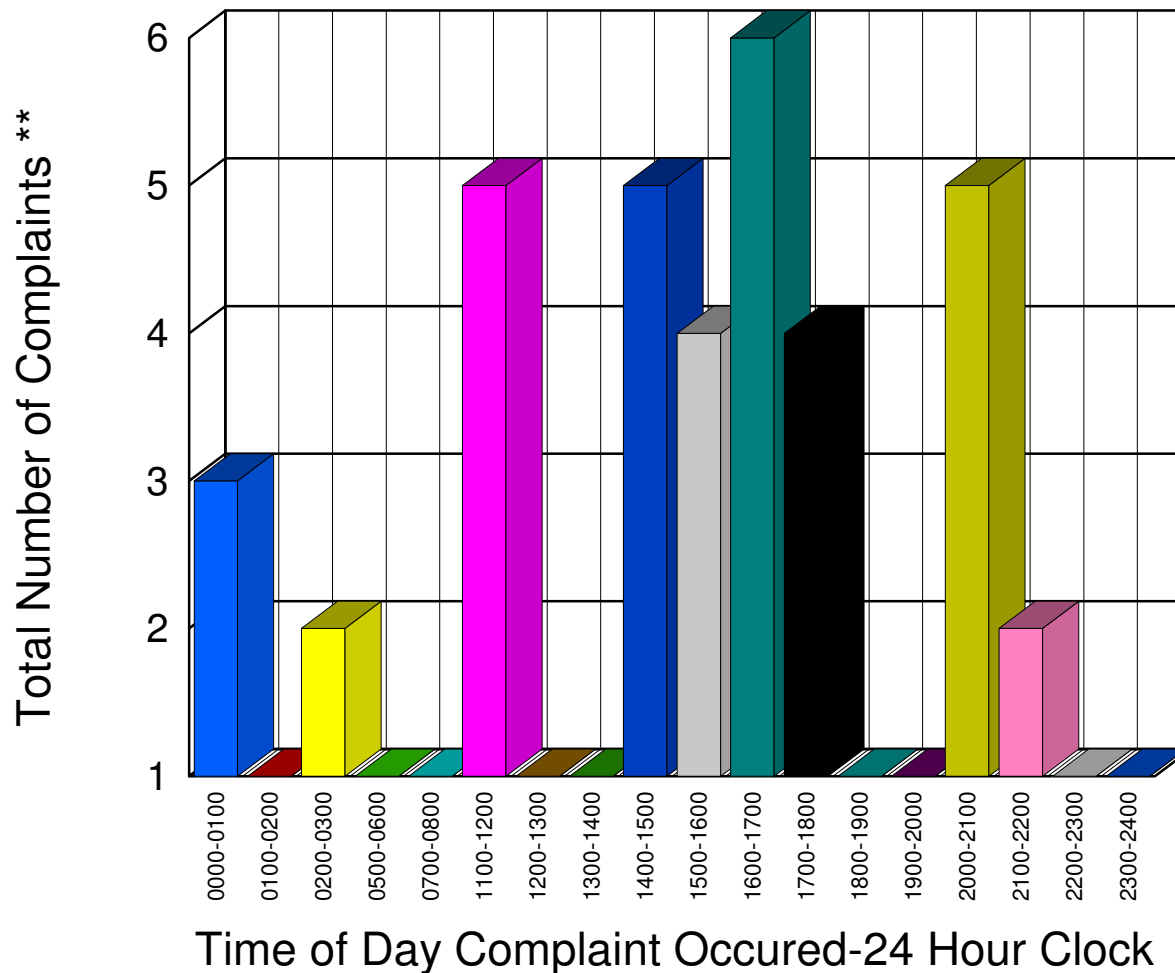

Muskegon County Sheriff's Office

Listing of Offense Reports-- 05/01/2006 to 05/31/2006

0000-0100	39
0100-0200	17
0200-0300	22
0300-0400	14
0400-0500	8
0500-0600	17
0600-0700	24
0700-0800	28
0800-0900	30
0900-1000	34
1000-1100	23
1100-1200	58
1200-1300	42
1300-1400	39
1400-1500	66
1500-1600	62
1600-1700	77
1700-1800	68
1800-1900	59
1900-2000	56
2000-2100	67
2100-2200	41
2200-2300	44
2300-2400	32

Total 967

** Complaints taken by Muskegon Sheriff's Office

Muskegon County Sheriff's Office

Listing of Offense Reports--Blue Lake Township 05/01/2006 to 05/31/2006

0000-0100	3
0100-0200	1
0200-0300	2
0500-0600	1
0700-0800	1
1100-1200	5
1200-1300	1
1300-1400	1
1400-1500	5
1500-1600	4
1600-1700	6
1700-1800	4
1800-1900	1
1900-2000	1
2000-2100	5
2100-2200	2
2200-2300	1
2300-2400	1

Total **32**

** Complaints taken by Muskegon Sheriff's Office

Muskegon County Sheriff's Office

Listing of Offense Reports--White River Township 05/04/2006 to 05/30/2006

<u>0000-0100</u>	<u>1</u>
<u>0700-0800</u>	<u>1</u>
<u>1200-1300</u>	<u>1</u>
<u>1400-1500</u>	<u>1</u>
<u>1500-1600</u>	<u>1</u>
<u>1700-1800</u>	<u>1</u>
<u>2100-2200</u>	<u>2</u>
<u>2200-2300</u>	<u>1</u>
<u>2300-2400</u>	<u>1</u>

Total	10
-------	----

** Complaints taken by Muskegon Sheriff's Office

Muskegon County Sheriff's Office

Listing of Offense Reports--Whitehall Township 05/01/2006 to 05/31/2006

0000-0100	6
0100-0200	1
0200-0300	1
0300-0400	1
0400-0500	1
0500-0600	2
0600-0700	2
0700-0800	1
1000-1100	2
1100-1200	3
1200-1300	1
1300-1400	1
1400-1500	4
1500-1600	6
1600-1700	1
1700-1800	3
1800-1900	2
1900-2000	3
2000-2100	4
2100-2200	2
2200-2300	2
2300-2400	5