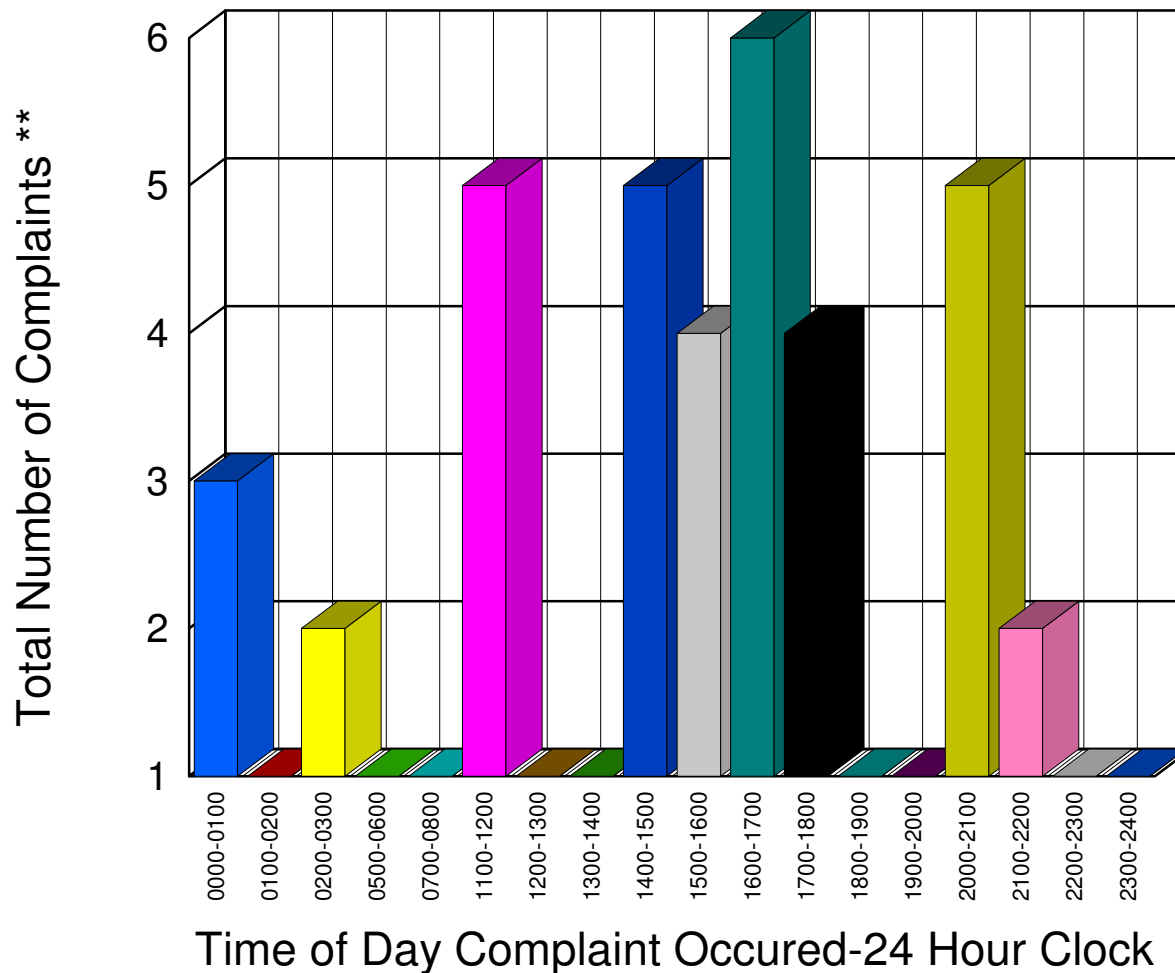

# Muskegon County Sheriff's Office

Listing of Offense Reports-- 05/01/2006 to 05/31/2006

0000-0100	39
0100-0200	17
0200-0300	22
0300-0400	14
0400-0500	8
0500-0600	17
0600-0700	24
0700-0800	28
0800-0900	30
0900-1000	34
1000-1100	23
1100-1200	58
1200-1300	42
1300-1400	39
1400-1500	66
1500-1600	62
1600-1700	77
1700-1800	68
1800-1900	59
1900-2000	56
2000-2100	67
2100-2200	41
2200-2300	44
2300-2400	32

Total 967

\*\* Complaints taken by Muskegon Sheriff's Office

# Muskegon County Sheriff's Office

Listing of Offense Reports--White River Township 05/04/2006 to 05/30/2006

<u>0000-0100</u>	<u>1</u>
<u>0700-0800</u>	<u>1</u>
<u>1200-1300</u>	<u>1</u>
<u>1400-1500</u>	<u>1</u>
<u>1500-1600</u>	<u>1</u>
<u>1700-1800</u>	<u>1</u>
<u>2100-2200</u>	<u>2</u>
<u>2200-2300</u>	<u>1</u>
<u>2300-2400</u>	<u>1</u>

# Muskegon County Sheriff's Office

Listing of Offense Reports--Whitehall Township 05/01/2006 to 05/31/2006

0000-0100	6
0100-0200	1
0200-0300	1
0300-0400	1
0400-0500	1
0500-0600	2
0600-0700	2
0700-0800	1
1000-1100	2
1100-1200	3
1200-1300	1
1300-1400	1
1400-1500	4
1500-1600	6
1600-1700	1
1700-1800	3
1800-1900	2
1900-2000	3
2000-2100	4
2100-2200	2
2200-2300	2
2300-2400	5