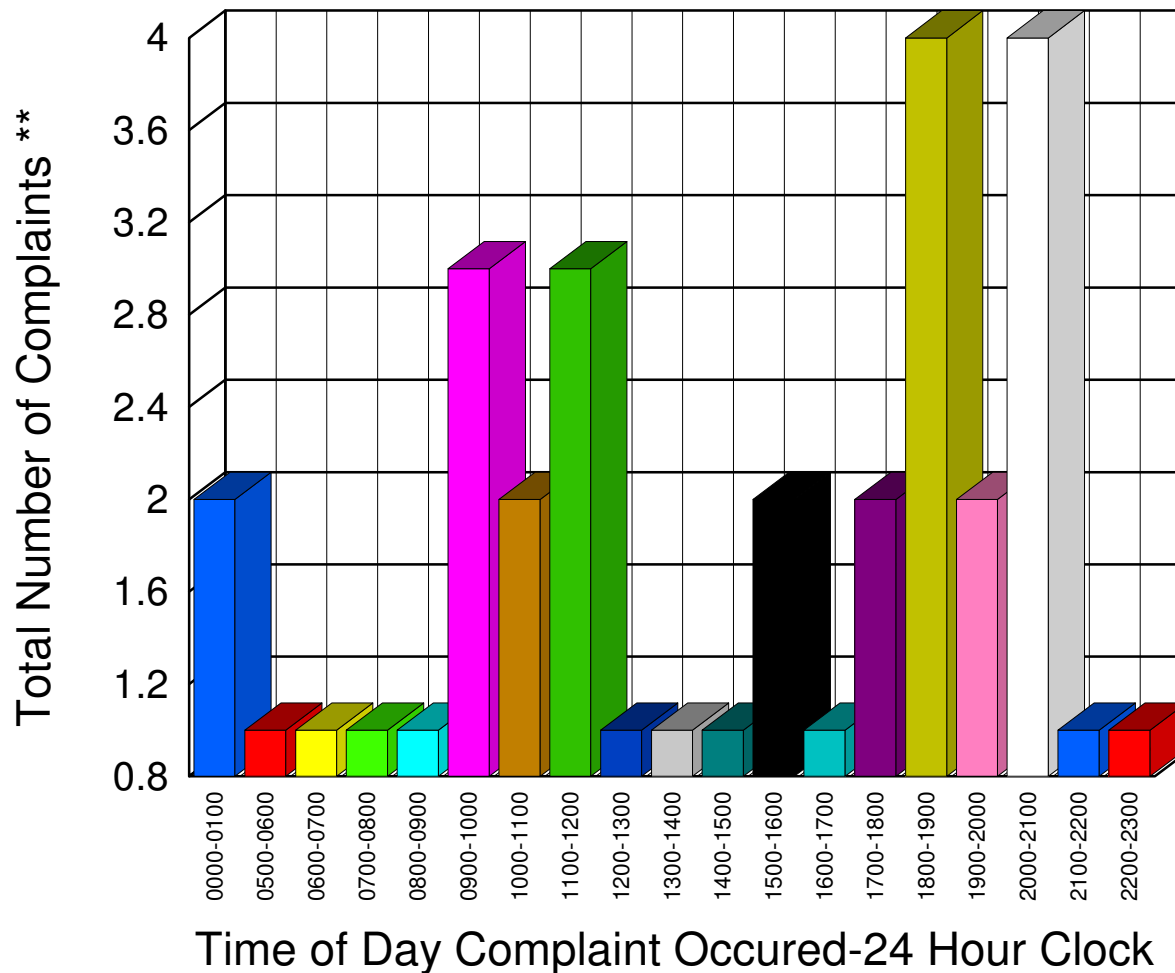

Muskegon County Sheriff's Office

Listing of Offense Reports--Moorland Township 05/01/2006 to 05/30/2006

0000-0100	2
0500-0600	1
0600-0700	1
0700-0800	1
0800-0900	1
0900-1000	3
1000-1100	2
1100-1200	3
1200-1300	1
1300-1400	1
1400-1500	1
1500-1600	2
1600-1700	1
1700-1800	2
1800-1900	4
1900-2000	2
2000-2100	4
2100-2200	1
2200-2300	1

Total 34

** Complaints taken by Muskegon Sheriff's Office