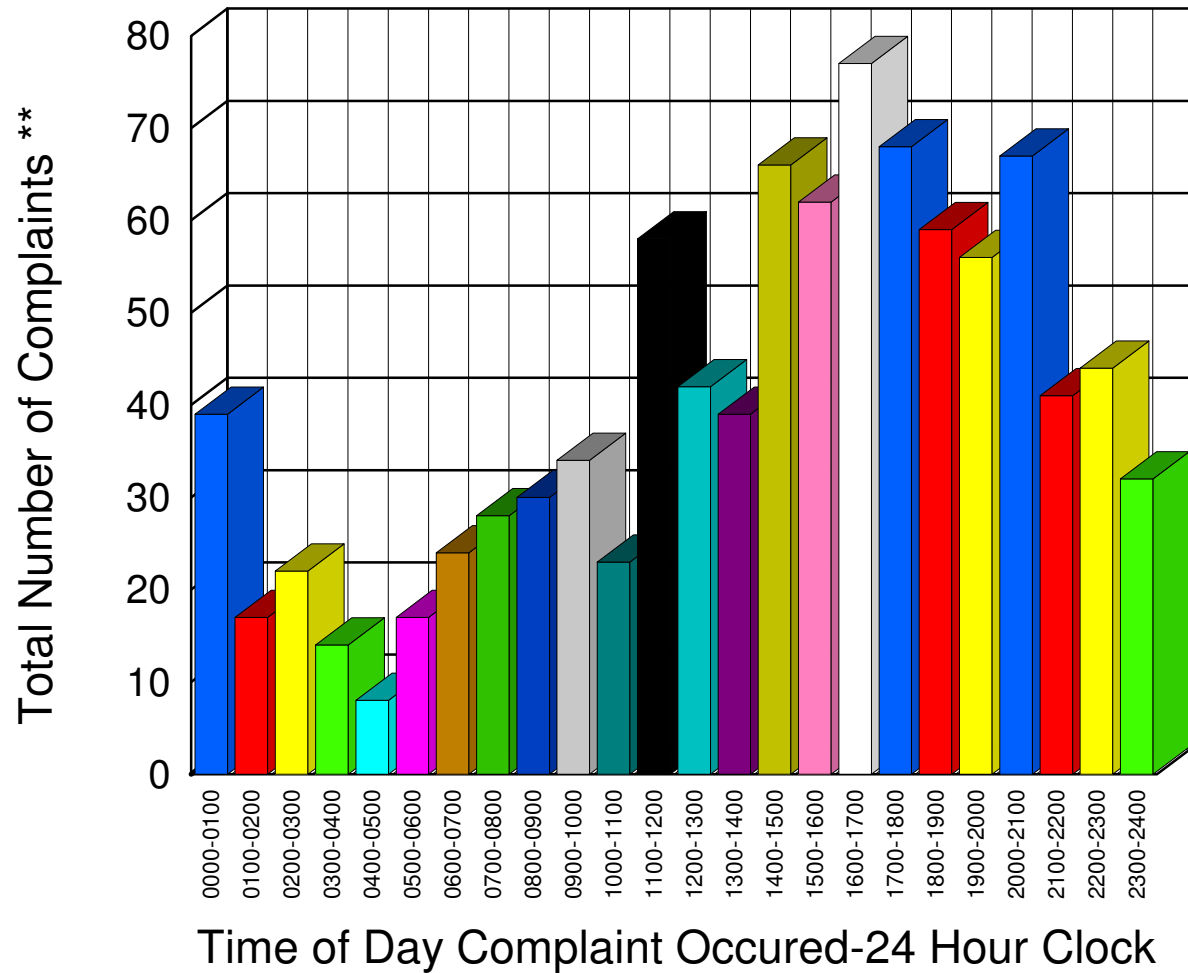

# Muskegon County Sheriff's Office

Listing of Offense Reports-- 05/01/2006 to 05/31/2006

0000-0100	39
0100-0200	17
0200-0300	22
0300-0400	14
0400-0500	8
0500-0600	17
0600-0700	24
0700-0800	28
0800-0900	30
0900-1000	34
1000-1100	23
1100-1200	58
1200-1300	42
1300-1400	39
1400-1500	66
1500-1600	62
1600-1700	77
1700-1800	68
1800-1900	59
1900-2000	56
2000-2100	67
2100-2200	41
2200-2300	44
2300-2400	32

Total 967

\*\* Complaints taken by Muskegon Sheriff's Office

# Muskegon County Sheriff's Office

Listing of Offense Reports--White River Township 05/04/2006 to 05/30/2006

<u>0000-0100</u>	<u>1</u>
<u>0700-0800</u>	<u>1</u>
<u>1200-1300</u>	<u>1</u>
<u>1400-1500</u>	<u>1</u>
<u>1500-1600</u>	<u>1</u>
<u>1700-1800</u>	<u>1</u>
<u>2100-2200</u>	<u>2</u>
<u>2200-2300</u>	<u>1</u>
<u>2300-2400</u>	<u>1</u>

# Muskegon County Sheriff's Office

Listing of Offense Reports--Whitehall Township 05/01/2006 to 05/31/2006

0000-0100	6
0100-0200	1
0200-0300	1
0300-0400	1
0400-0500	1
0500-0600	2
0600-0700	2
0700-0800	1
1000-1100	2
1100-1200	3
1200-1300	1
1300-1400	1
1400-1500	4
1500-1600	6
1600-1700	1
1700-1800	3
1800-1900	2
1900-2000	3
2000-2100	4
2100-2200	2
2200-2300	2
2300-2400	5