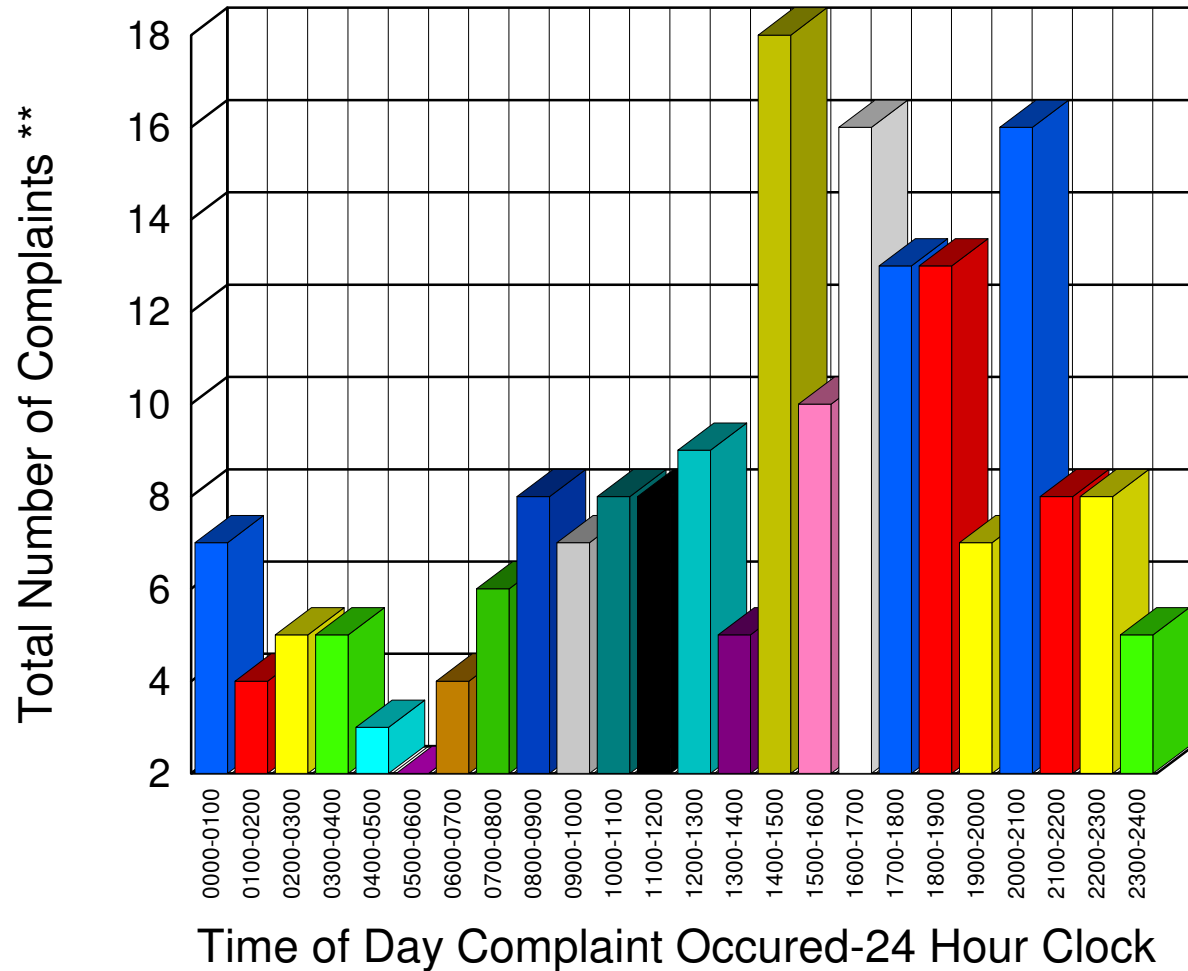

Muskegon County Sheriff's Office

Listing of Offense Reports--Lakewood Club and Dalton Township 05/01/2006 to 05/31/2006

0000-0100	7
0100-0200	4
0200-0300	5
0300-0400	5
0400-0500	3
0500-0600	2
0600-0700	4
0700-0800	6
0800-0900	8
0900-1000	7
1000-1100	8
1100-1200	8
1200-1300	9
1300-1400	5
1400-1500	18
1500-1600	10
1600-1700	16
1700-1800	13
1800-1900	13
1900-2000	7
2000-2100	16
2100-2200	8
2200-2300	8
2300-2400	5

Total 195

** Complaints taken by Muskegon Sheriff's Office