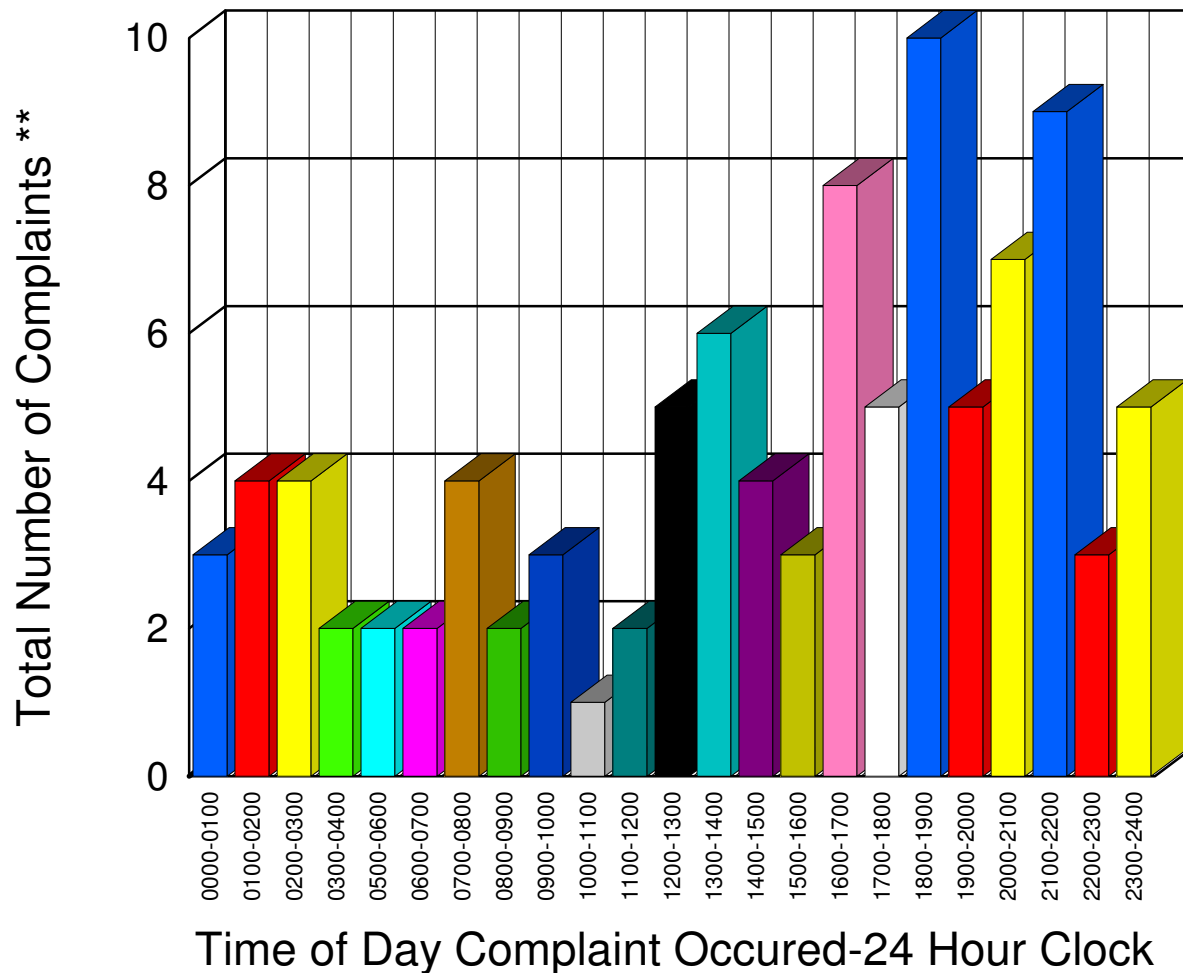

Muskegon County Sheriff's Office

Listing of Offense Reports--Laketon Township 05/03/2006 to 05/31/2006

0000-0100	3
0100-0200	4
0200-0300	4
0300-0400	2
0500-0600	2
0600-0700	2
0700-0800	4
0800-0900	2
0900-1000	3
1000-1100	1
1100-1200	2
1200-1300	5
1300-1400	6
1400-1500	4
1500-1600	3
1600-1700	8
1700-1800	5
1800-1900	10
1900-2000	5
2000-2100	7
2100-2200	9
2200-2300	3
2300-2400	5

Total 99

** Complaints taken by Muskegon Sheriff's Office