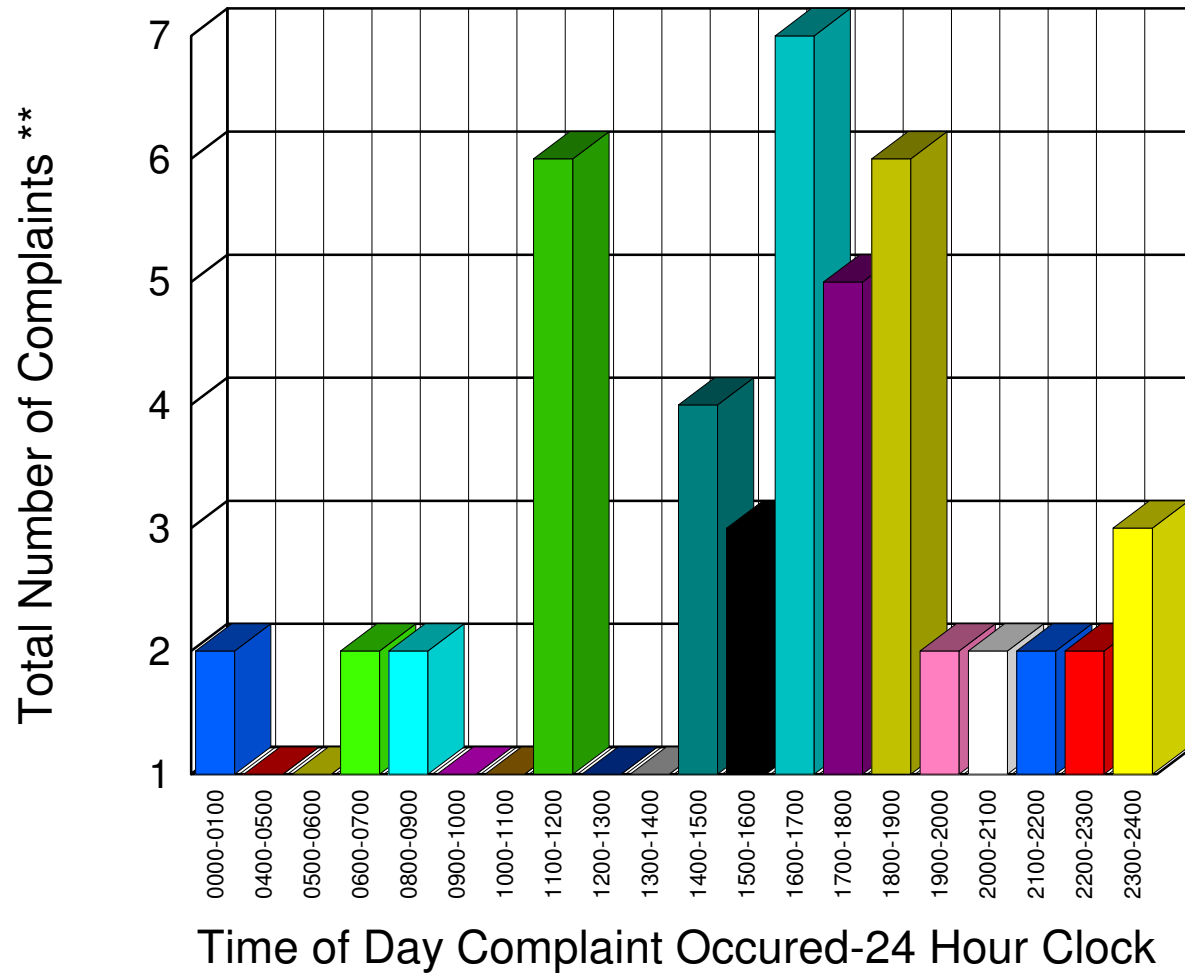

Muskegon County Sheriff's Office

Listing of Offense Reports--Cedar Creek Township 05/01/2006 to 05/31/2006

0000-0100	2
0400-0500	1
0500-0600	1
0600-0700	2
0800-0900	2
0900-1000	1
1000-1100	1
1100-1200	6
1200-1300	1
1300-1400	1
1400-1500	4
1500-1600	3
1600-1700	7
1700-1800	5
1800-1900	6
1900-2000	2
2000-2100	2
2100-2200	2
2200-2300	2
2300-2400	3

Total 54

** Complaints taken by Muskegon Sheriff's Office