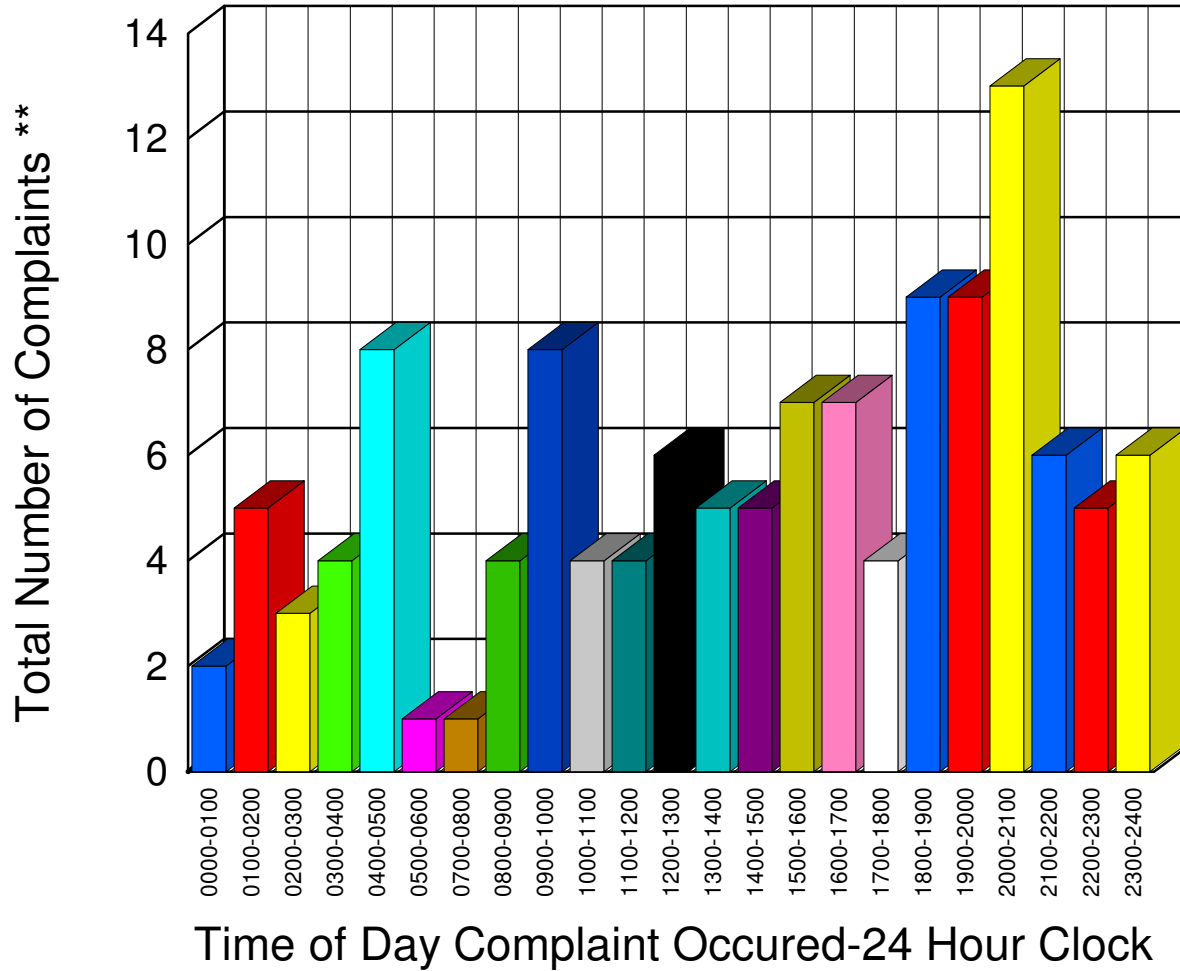

Muskegon County Sheriff's Office

Listing of Offense Reports - Lakewood Club and Dalton Township - 05/01/2009 12:37:36 to 05/31/2009 22:19:39

0000-0100	6
0100-0200	9
0200-0300	5
0300-0400	4
0400-0500	3
0500-0600	5
0600-0700	2
0700-0800	3
0800-0900	4
0900-1000	6
1000-1100	3
1100-1200	2
1200-1300	3
1300-1400	6
1400-1500	6
1500-1600	7
1600-1700	10
1700-1800	16
1800-1900	15
1900-2000	7
2000-2100	6
2100-2200	13
2200-2300	9
2300-2400	3

Total 153

** Complaints taken by Muskegon Sheriff's Office

Muskegon County Sheriff's Office

Listing of Offense Reports - Egelston Township - 05/01/2009 00:00:00 to 05/31/2009 21:34:43

0000-0100	2
0100-0200	5
0200-0300	3
0300-0400	4
0400-0500	8
0500-0600	1
0700-0800	1
0800-0900	4
0900-1000	8
1000-1100	4
1100-1200	4
1200-1300	6
1300-1400	5
1400-1500	5
1500-1600	7
1600-1700	7
1700-1800	4
1800-1900	9
1900-2000	9
2000-2100	13
2100-2200	6
2200-2300	5
2300-2400	6

Total 126

** Complaints taken by Muskegon Sheriff's Office

Muskegon County Sheriff's Office

Listing of Offense Reports - Fruitland Township - 05/01/2009 00:41:50 to 05/31/2009 21:30:00

0000-0100	6
0100-0200	4
0200-0300	2
0300-0400	2
0400-0500	2
0500-0600	1
0600-0700	1
0700-0800	4
0800-0900	2
0900-1000	1
1000-1100	2
1100-1200	3
1200-1300	5
1300-1400	3
1400-1500	3
1500-1600	4
1600-1700	2
1700-1800	8
1800-1900	3
1900-2000	3
2000-2100	2
2100-2200	8
2200-2300	4

Total 15

** Complaints taken by Muskegon Sheriff's Office

Muskegon County Sheriff's Office

Listing of Offense Reports - Whitehall Township - 05/01/2009 16:00:00 to 05/31/2009 12:11:39

0000-0100	4
0200-0300	1
0400-0500	1
0500-0600	1
0600-0700	1
0700-0800	1
0900-1000	1
1200-1300	5
1300-1400	1
1500-1600	4
1600-1700	3
1700-1800	2
1800-1900	1
1900-2000	3
2000-2100	2
2100-2200	4
2200-2300	5