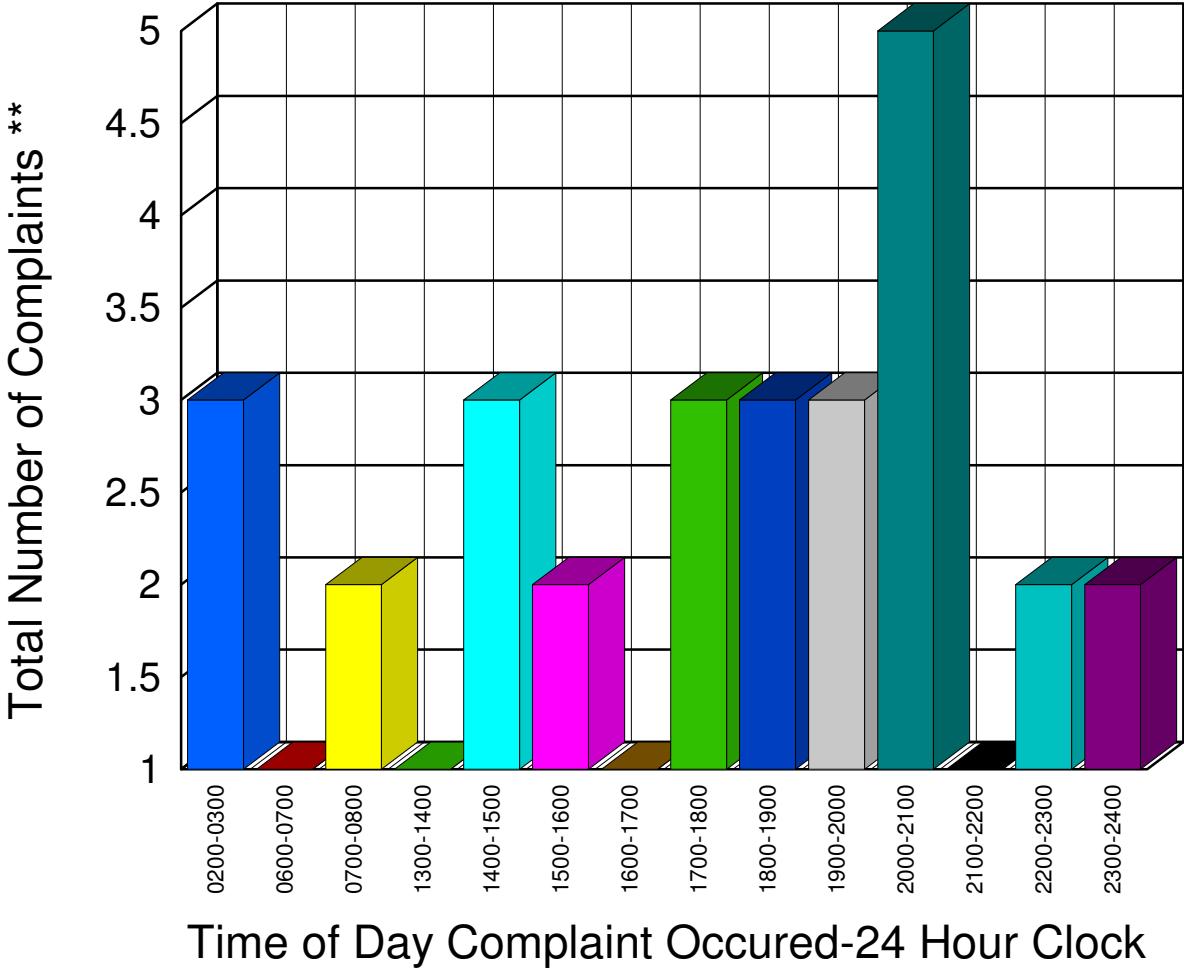

0000-0100	1
0100-0200	1
0300-0400	1
0500-0600	1
0700-0800	1
1300-1400	2
1500-1600	1
1600-1700	3
1700-1800	2
1800-1900	1
1900-2000	2
2100-2200	3

Total **19**

** Complaints taken by Muskegon Sheriff's Office

Muskegon County Sheriff's Office

Listing of Offense Reports - Sullivan Township - 05/01/2009 02:01:42 to 05/30/2009 14:12:12

0200-0300	3
0600-0700	1
0700-0800	2
1300-1400	1
1400-1500	3
1500-1600	2
1600-1700	1
1700-1800	3
1800-1900	3
1900-2000	3
2000-2100	5
2100-2200	1
2200-2300	2
2300-2400	2