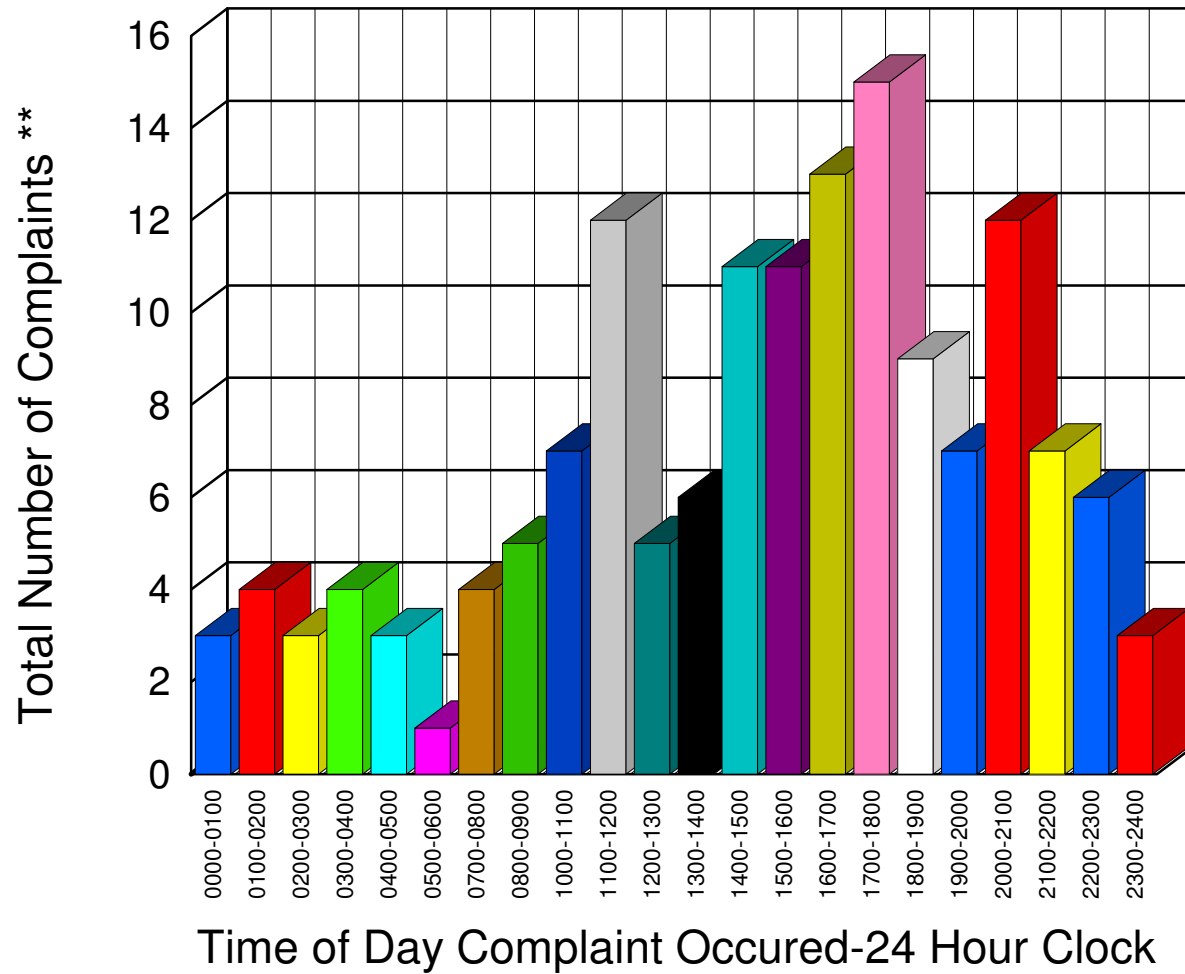

Total 41

** Complaints taken by Muskegon Sheriff's Office

Muskegon County Sheriff's Office

Listing of Offense Reports--Lakewood Club and Dalton Township 11/01/2006 to 11/30/2006

0000-0100	4
0100-0200	5
0200-0300	2
0300-0400	2
0400-0500	1
0500-0600	2
0600-0700	6
0700-0800	6
0800-0900	2
0900-1000	6
1000-1100	9
1100-1200	8
1200-1300	4
1300-1400	8
1400-1500	7
1500-1600	11
1600-1700	12
1700-1800	20
1800-1900	19
1900-2000	10
2000-2100	6
2100-2200	10
2200-2300	3
2300-2400	7
<hr/>	
<hr/>	
Total	170

** Complaints taken by Muskegon Sheriff's Office

Muskegon County Sheriff's Office

Listing of Offense Reports--Egelston Township 11/01/2006 to 11/30/2006

0000-0100	3
0100-0200	4
0200-0300	3
0300-0400	4
0400-0500	3
0500-0600	1
0700-0800	4
0800-0900	5
1000-1100	7
1100-1200	12
1200-1300	5
1300-1400	6
1400-1500	11
1500-1600	11
1600-1700	13
1700-1800	15
1800-1900	9
1900-2000	7
2000-2100	12
2100-2200	7
2200-2300	6
2300-2400	3

Total 45

** Complaints taken by Muskegon Sheriff's Office

Muskegon County Sheriff's Office

Listing of Offense Reports--Sullivan Township 11/01/2006 to 11/30/2006

0000-0100	1
0300-0400	1
0400-0500	1
0500-0600	1
0600-0700	4
0700-0800	1
0900-1000	1
1000-1100	1
1100-1200	1
1200-1300	2
1300-1400	1
1400-1500	1
1500-1600	1
1600-1700	3
1700-1800	4
1800-1900	6
1900-2000	2
2000-2100	4
2100-2200	1
2200-2300	2
2300-2400	2

Total 41

** Complaints taken by Muskegon Sheriff's Office

Muskegon County Sheriff's Office

Listing of Offense Reports--White River Township 11/03/2006 to 11/29/2006

0000-0100	2
0700-0800	1
0900-1000	2
1100-1200	2
1300-1400	3
1400-1500	1
1700-1800	2
1800-1900	1
1900-2000	1
2000-2100	2
2100-2200	1