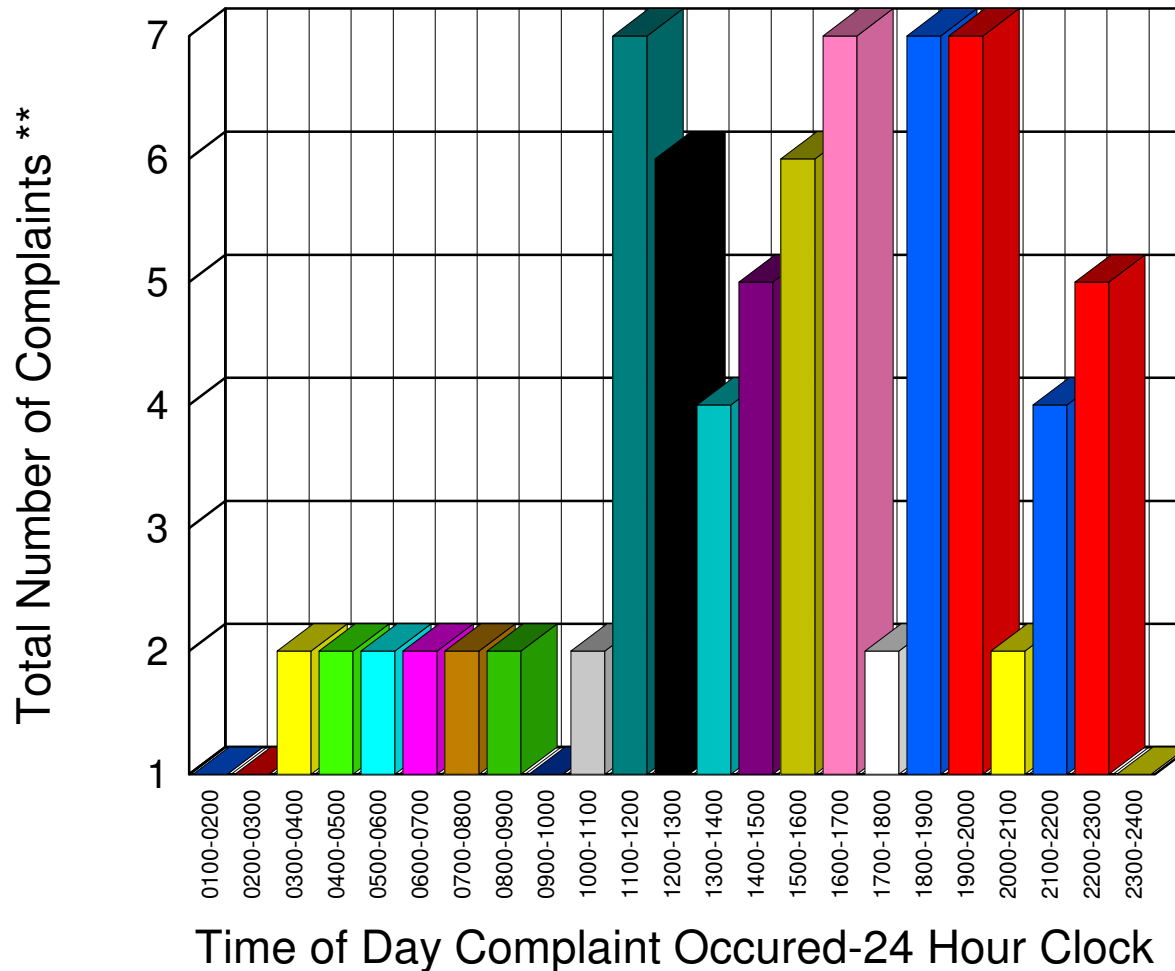

Muskegon County Sheriff's Office

Listing of Offense Reports--Laketon Township 11/01/2006 to 11/30/2006

0100-0200	1
0200-0300	1
0300-0400	2
0400-0500	2
0500-0600	2
0600-0700	2
0700-0800	2
0800-0900	2
0900-1000	1
1000-1100	2
1100-1200	7
1200-1300	6
1300-1400	4
1400-1500	5
1500-1600	6
1600-1700	7
1700-1800	2
1800-1900	7
1900-2000	7
2000-2100	2
2100-2200	4
2200-2300	5
2300-2400	1

Total **80**

** Complaints taken by Muskegon Sheriff's Office