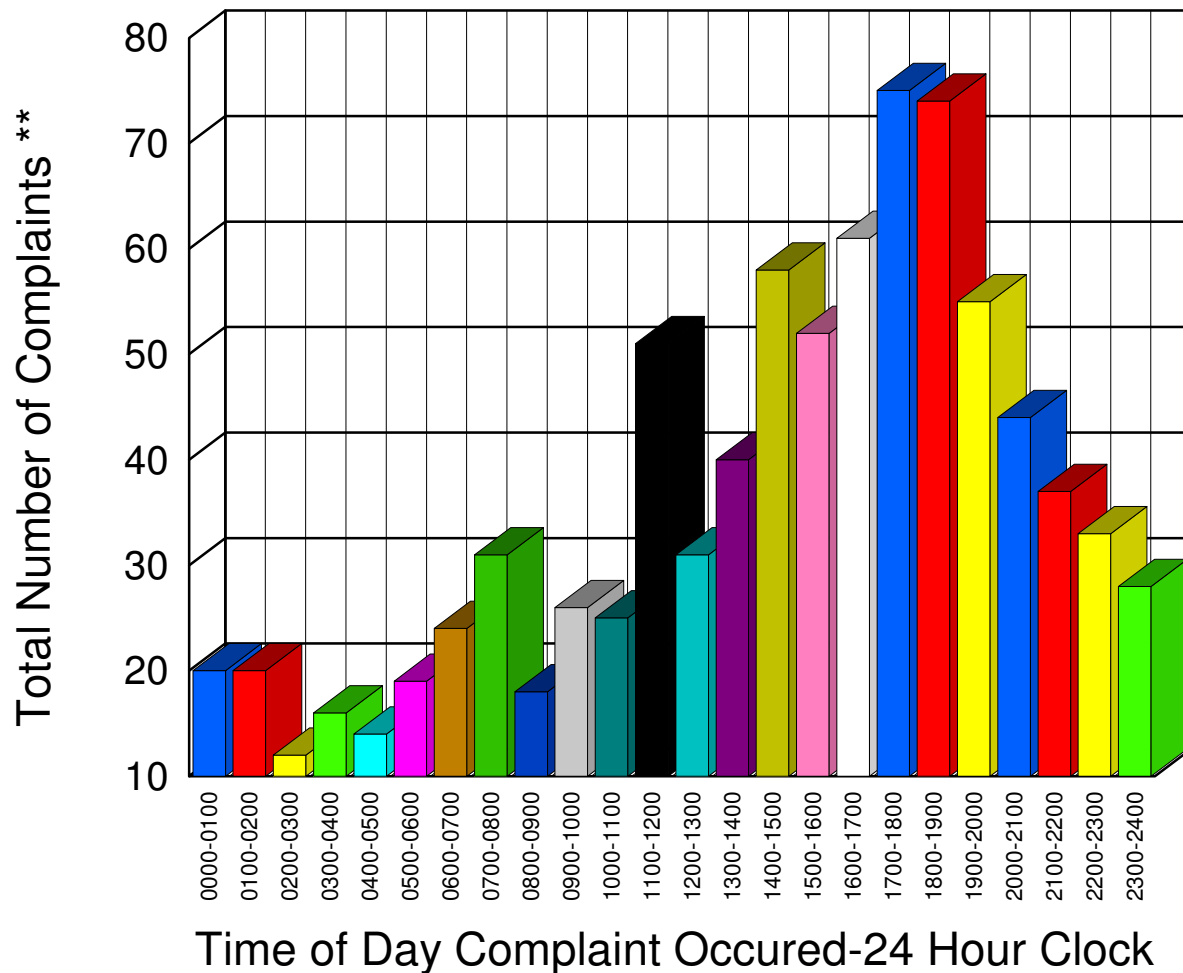

Muskegon County Sheriff's Office

Listing of Offense Reports-- 11/01/2006 to 11/30/2006

0000-0100	20
0100-0200	20
0200-0300	12
0300-0400	16
0400-0500	14
0500-0600	19
0600-0700	24
0700-0800	31
0800-0900	18
0900-1000	26
1000-1100	25
1100-1200	51
1200-1300	31
1300-1400	40
1400-1500	58
1500-1600	52
1600-1700	61
1700-1800	75
1800-1900	74
1900-2000	55
2000-2100	44
2100-2200	37
2200-2300	33
2300-2400	28
<hr/>	
<hr/>	
Total	864

** Complaints taken by Muskegon Sheriff's Office

Muskegon County Sheriff's Office

Listing of Offense Reports--Blue Lake Township 11/02/2006 to 11/30/2006

0000-0100	1
0200-0300	1
0300-0400	1
0400-0500	2
0500-0600	2
0700-0800	1
0900-1000	2
1100-1200	3
1200-1300	3
1400-1500	6
1500-1600	1
1600-1700	2
1700-1800	3
1800-1900	3
1900-2000	4
2300-2400	2

Total 41

** Complaints taken by Muskegon Sheriff's Office

Muskegon County Sheriff's Office

Listing of Offense Reports--White River Township 11/03/2006 to 11/29/2006

0000-0100	2
0700-0800	1
0900-1000	2
1100-1200	2
1300-1400	3
1400-1500	1
1700-1800	2
1800-1900	1
1900-2000	1
2000-2100	2
2100-2200	1

Total 18

** Complaints taken by Muskegon Sheriff's Office

Muskegon County Sheriff's Office

Listing of Offense Reports--Whitehall Township 11/01/2006 to 11/29/2006

0000-0100	1
0200-0300	1
0400-0500	1
0500-0600	3
0700-0800	1
0800-0900	2
0900-1000	2
1200-1300	1
1300-1400	3
1400-1500	5
1500-1600	1
1600-1700	5
1700-1800	4
1800-1900	7
1900-2000	3
2000-2100	3
2100-2200	2
2200-2300	3