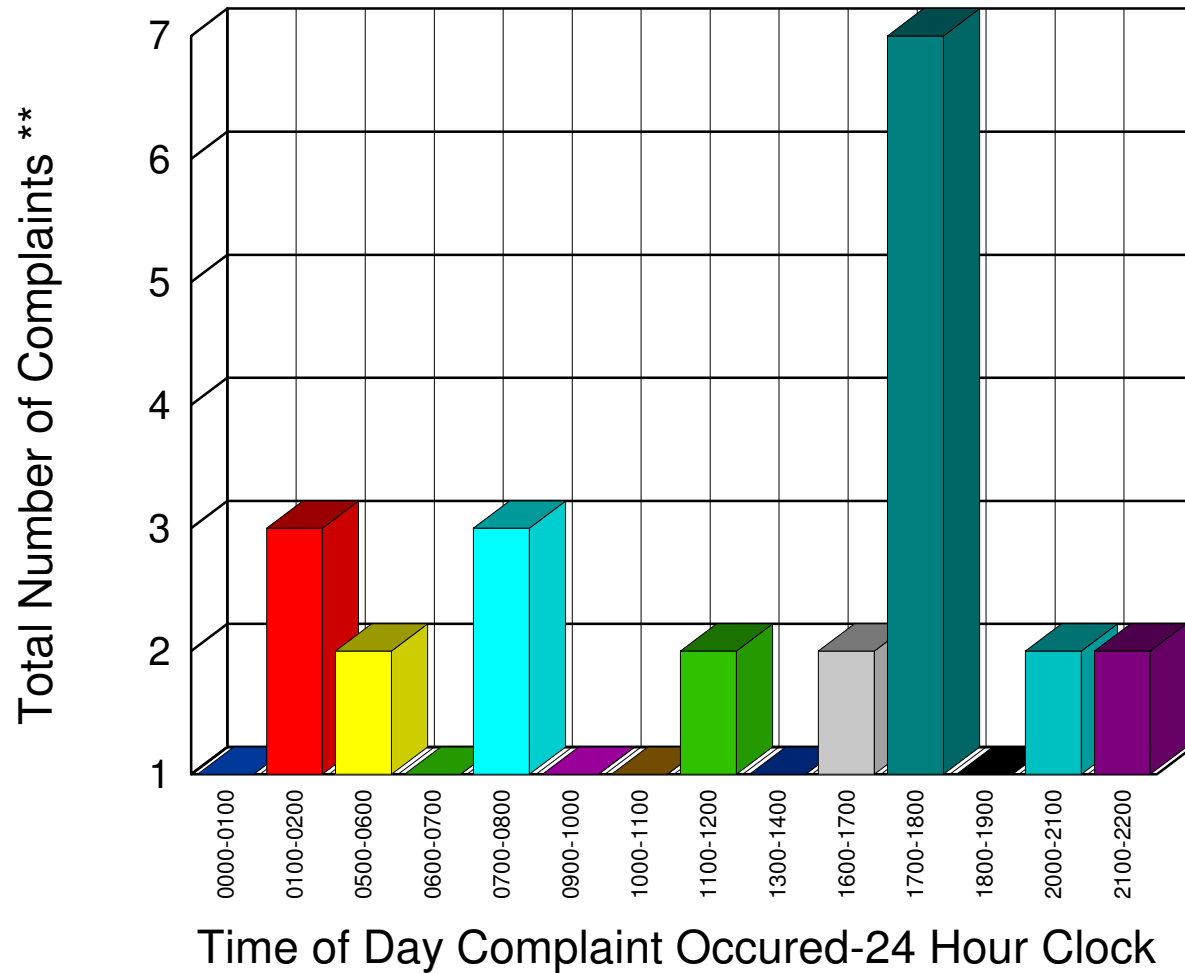

Muskegon County Sheriff's Office

Listing of Offense Reports--Moorland Township 11/03/2006 to 11/29/2006

<u>0000-0100</u>	<u>1</u>
<u>0100-0200</u>	<u>3</u>
<u>0500-0600</u>	<u>2</u>
<u>0600-0700</u>	<u>1</u>
<u>0700-0800</u>	<u>3</u>
<u>0900-1000</u>	<u>1</u>
<u>1000-1100</u>	<u>1</u>
<u>1100-1200</u>	<u>2</u>
<u>1300-1400</u>	<u>1</u>
<u>1600-1700</u>	<u>2</u>
<u>1700-1800</u>	<u>7</u>
<u>1800-1900</u>	<u>1</u>
<u>2000-2100</u>	<u>2</u>
<u>2100-2200</u>	<u>2</u>

Total 29

** Complaints taken by Muskegon Sheriff's Office