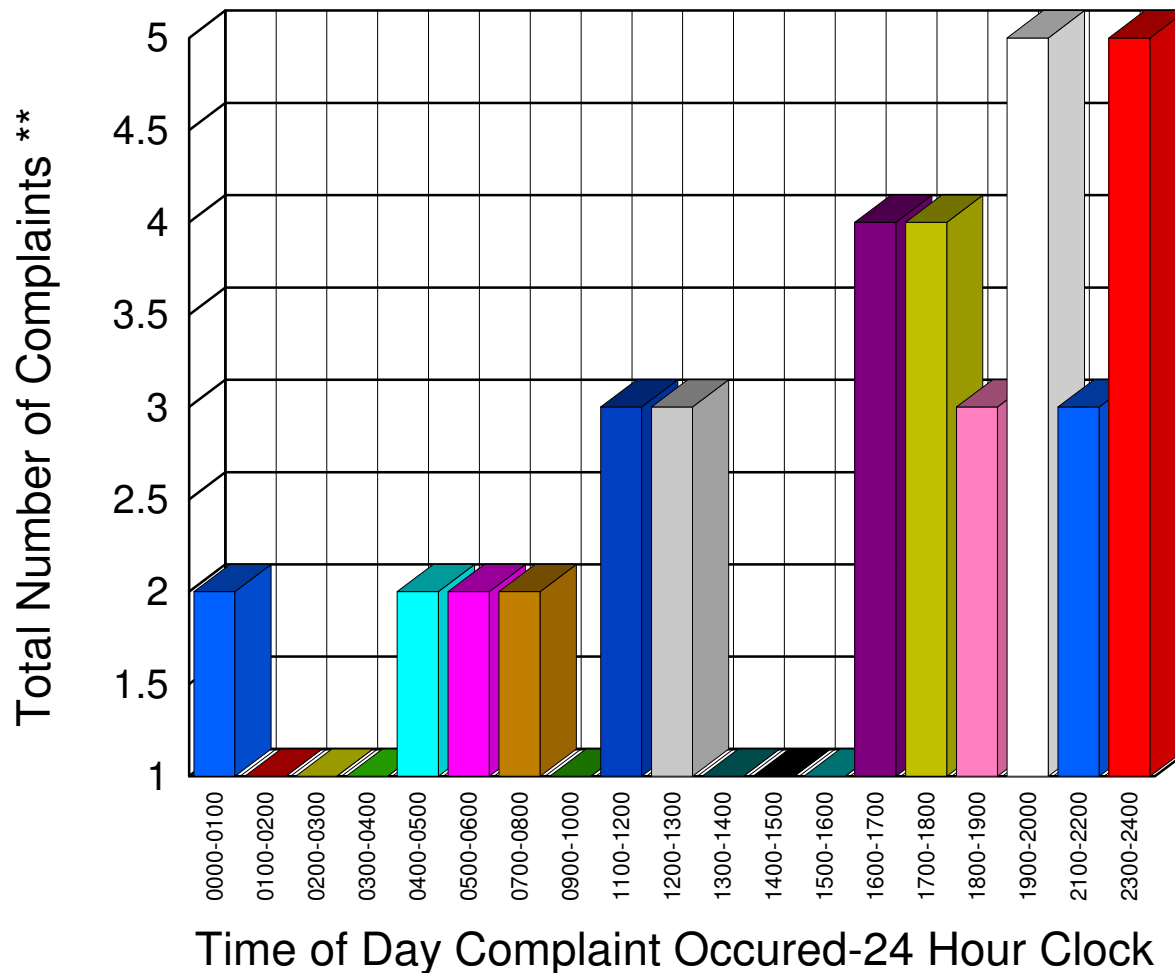

Muskegon County Sheriff's Office

Listing of Offense Reports--Moorland Township 10/01/2006 to 10/31/2006

0000-0100	2
0100-0200	1
0200-0300	1
0300-0400	1
0400-0500	2
0500-0600	2
0700-0800	2
0900-1000	1
1100-1200	3
1200-1300	3
1300-1400	1
1400-1500	1
1500-1600	1
1600-1700	4
1700-1800	4
1800-1900	3
1900-2000	5
2100-2200	3
2300-2400	5

Total 45

** Complaints taken by Muskegon Sheriff's Office