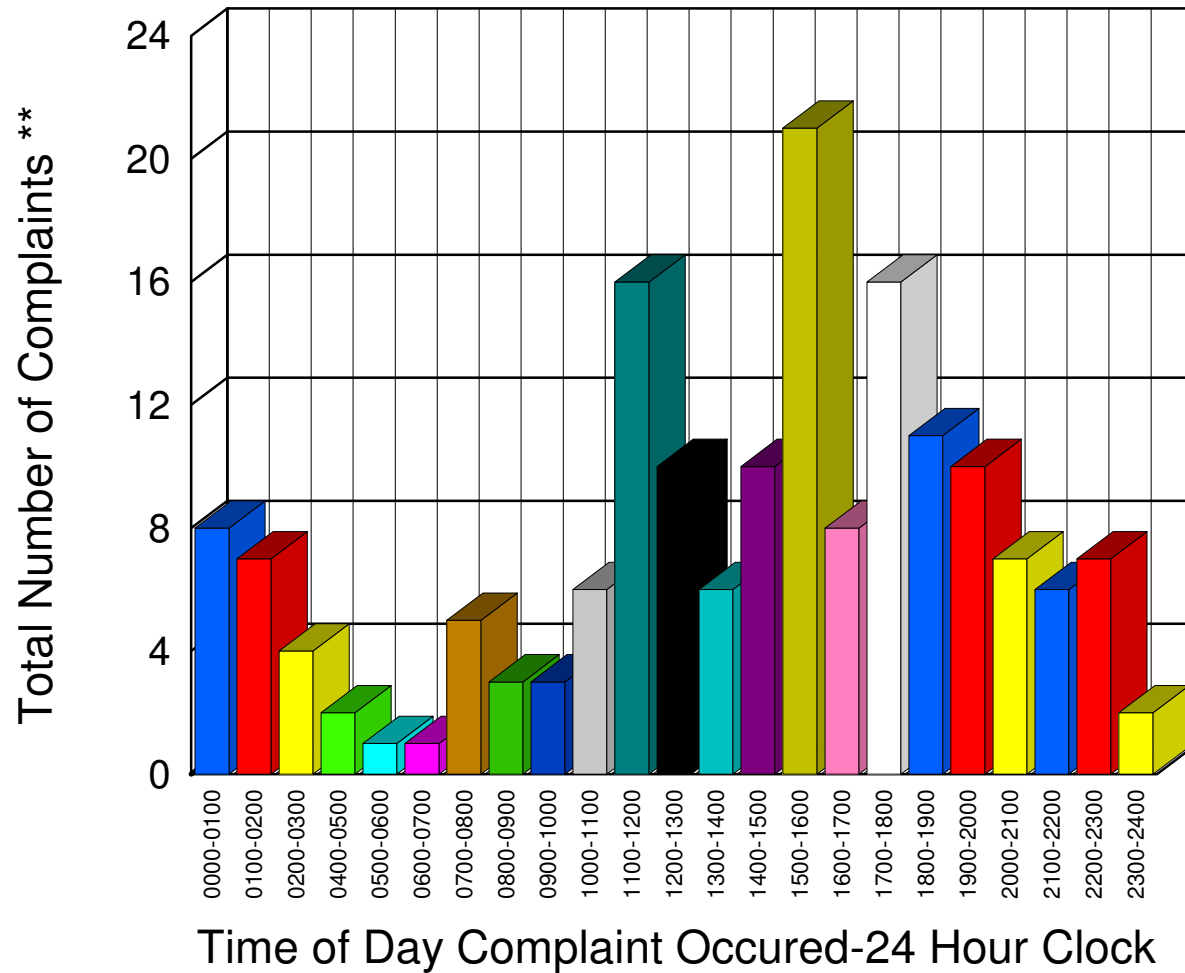

Muskegon County Sheriff's Office

Listing of Offense Reports--Egelston Township 10/01/2006 to 10/31/2006

0000-0100	8
0100-0200	7
0200-0300	4
0400-0500	2
0500-0600	1
0600-0700	1
0700-0800	5
0800-0900	3
0900-1000	3
1000-1100	6
1100-1200	16
1200-1300	10
1300-1400	6
1400-1500	10
1500-1600	21
1600-1700	8
1700-1800	16
1800-1900	11
1900-2000	10
2000-2100	7
2100-2200	6
2200-2300	7
2300-2400	2

Total 170

** Complaints taken by Muskegon Sheriff's Office