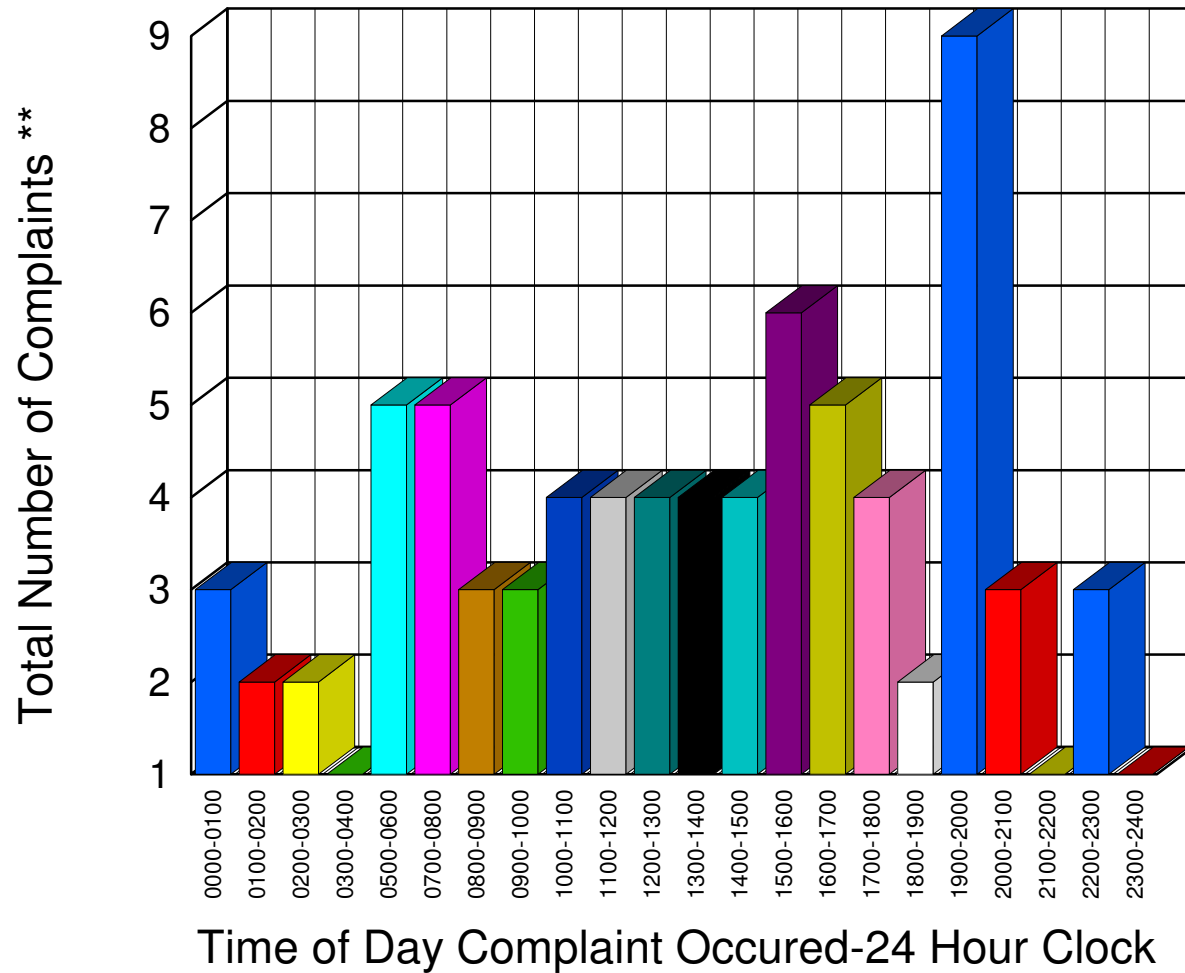

Muskegon County Sheriff's Office

Listing of Offense Reports--Fruitland Township 10/01/2006 to 10/31/2006

0000-0100	3
0100-0200	2
0200-0300	2
0300-0400	1
0500-0600	5
0700-0800	5
0800-0900	3
0900-1000	3
1000-1100	4
1100-1200	4
1200-1300	4
1300-1400	4
1400-1500	4
1500-1600	6
1600-1700	5
1700-1800	4
1800-1900	2
1900-2000	9
2000-2100	3
2100-2200	1
2200-2300	3
2300-2400	1

Total 78

** Complaints taken by Muskegon Sheriff's Office