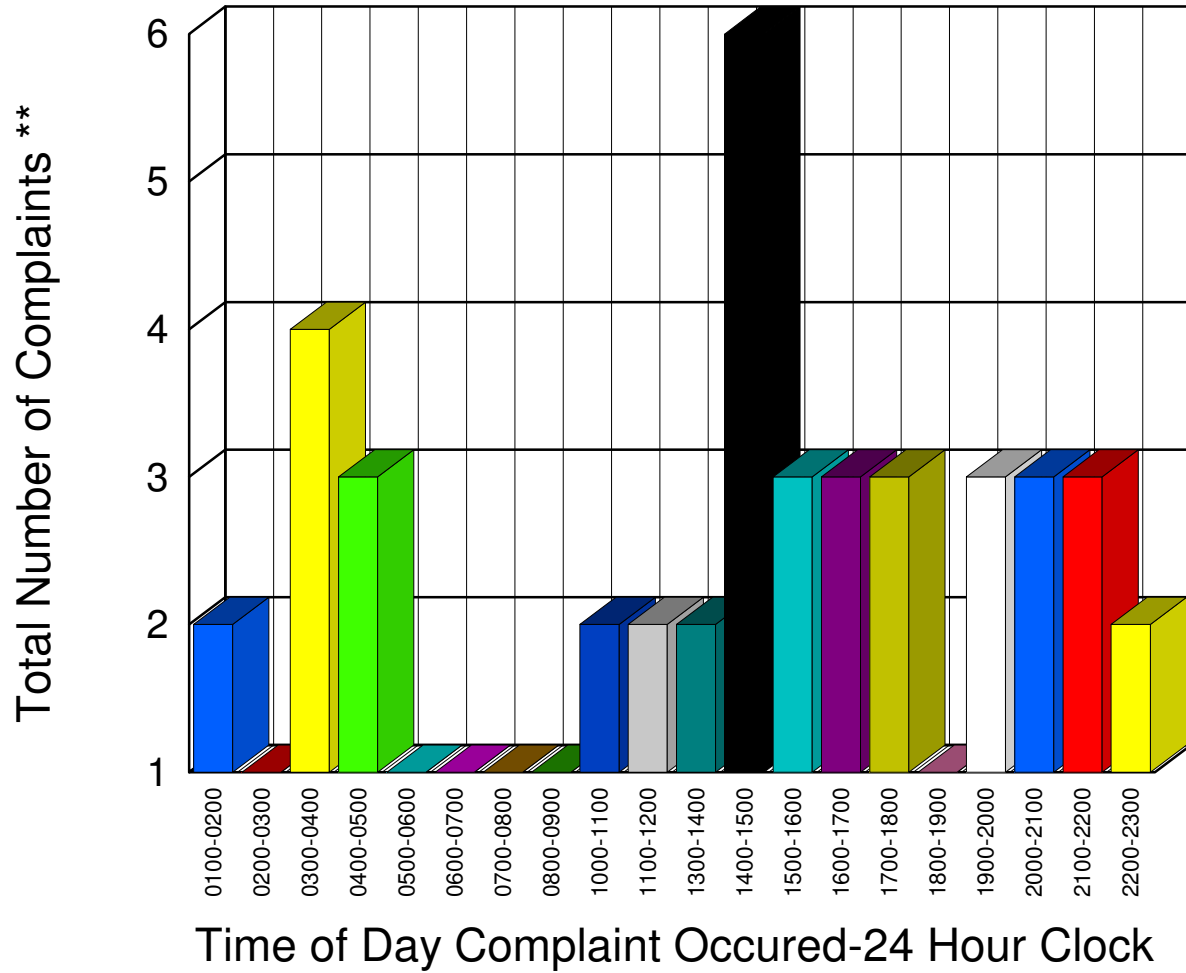

Muskegon County Sheriff's Office

Listing of Offense Reports--Blue Lake Township 10/01/2006 to 10/31/2006

0100-0200	2
0200-0300	1
0300-0400	4
0400-0500	3
0500-0600	1
0600-0700	1
0700-0800	1
0800-0900	1
1000-1100	2
1100-1200	2
1300-1400	2
1400-1500	6
1500-1600	3
1600-1700	3
1700-1800	3
1800-1900	1
1900-2000	3
2000-2100	3
2100-2200	3
2200-2300	2

Total 47

** Complaints taken by Muskegon Sheriff's Office