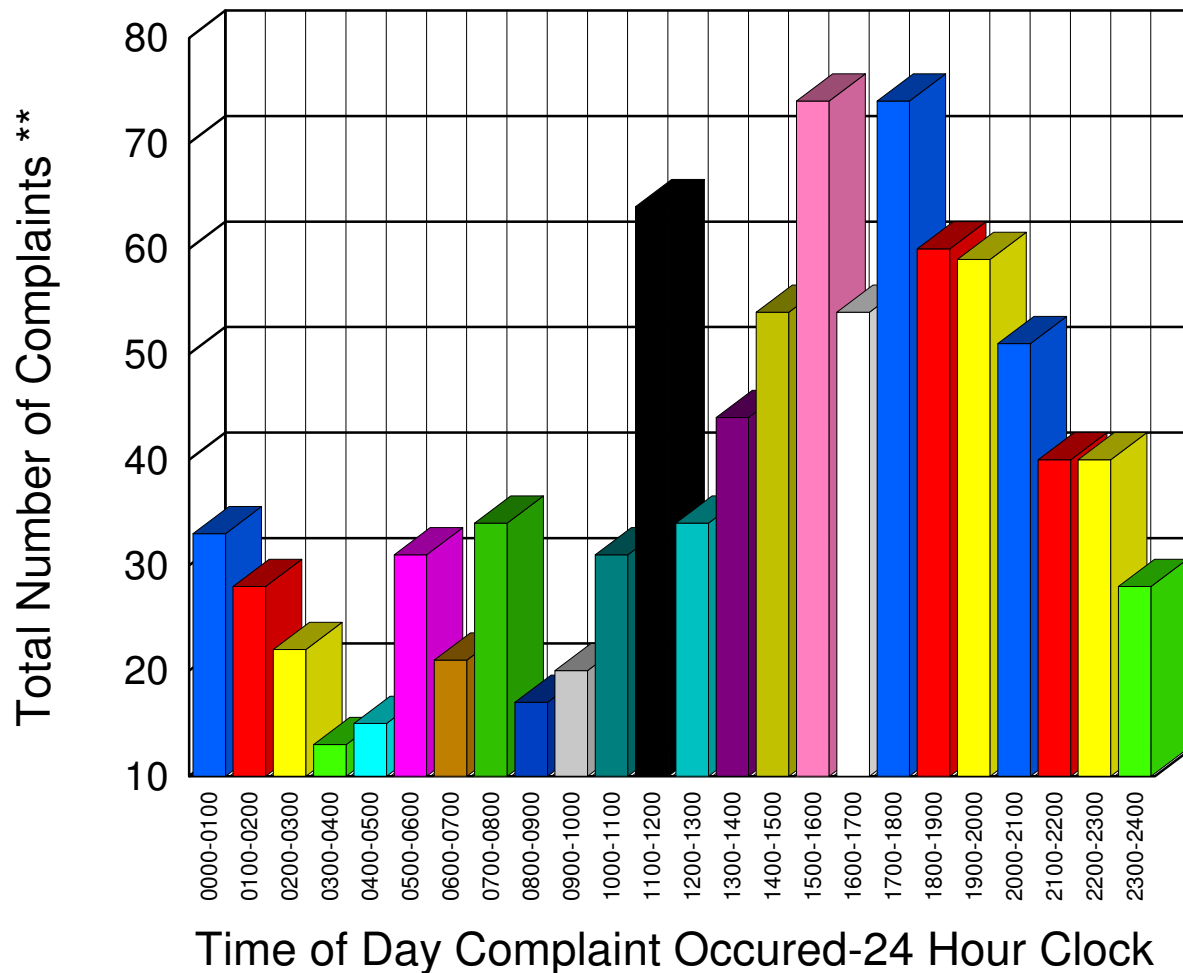

# Muskegon County Sheriff's Office

Listing of Offense Reports-- 10/01/2006 to 10/31/2006

0000-0100	33
0100-0200	28
0200-0300	22
0300-0400	13
0400-0500	15
0500-0600	31
0600-0700	21
0700-0800	34
0800-0900	17
0900-1000	20
1000-1100	31
1100-1200	64
1200-1300	34
1300-1400	44
1400-1500	54
1500-1600	74
1600-1700	54
1700-1800	74
1800-1900	60
1900-2000	59
2000-2100	51
2100-2200	40
2200-2300	40
2300-2400	28
<hr/>	
<hr/>	
Total	941

# Muskegon County Sheriff's Office

Listing of Offense Reports--Whitehall Township 10/01/2006 to 10/31/2006

0000-0100	1
0100-0200	2
0200-0300	4
0300-0400	1
0400-0500	1
0500-0600	1
0600-0700	2
0700-0800	4
1000-1100	1
1100-1200	2
1200-1300	2
1300-1400	1
1400-1500	2
1500-1600	5
1600-1700	3
1700-1800	1
1800-1900	2
1900-2000	5
2000-2100	3
2100-2200	2
2200-2300	1
2300-2400	3