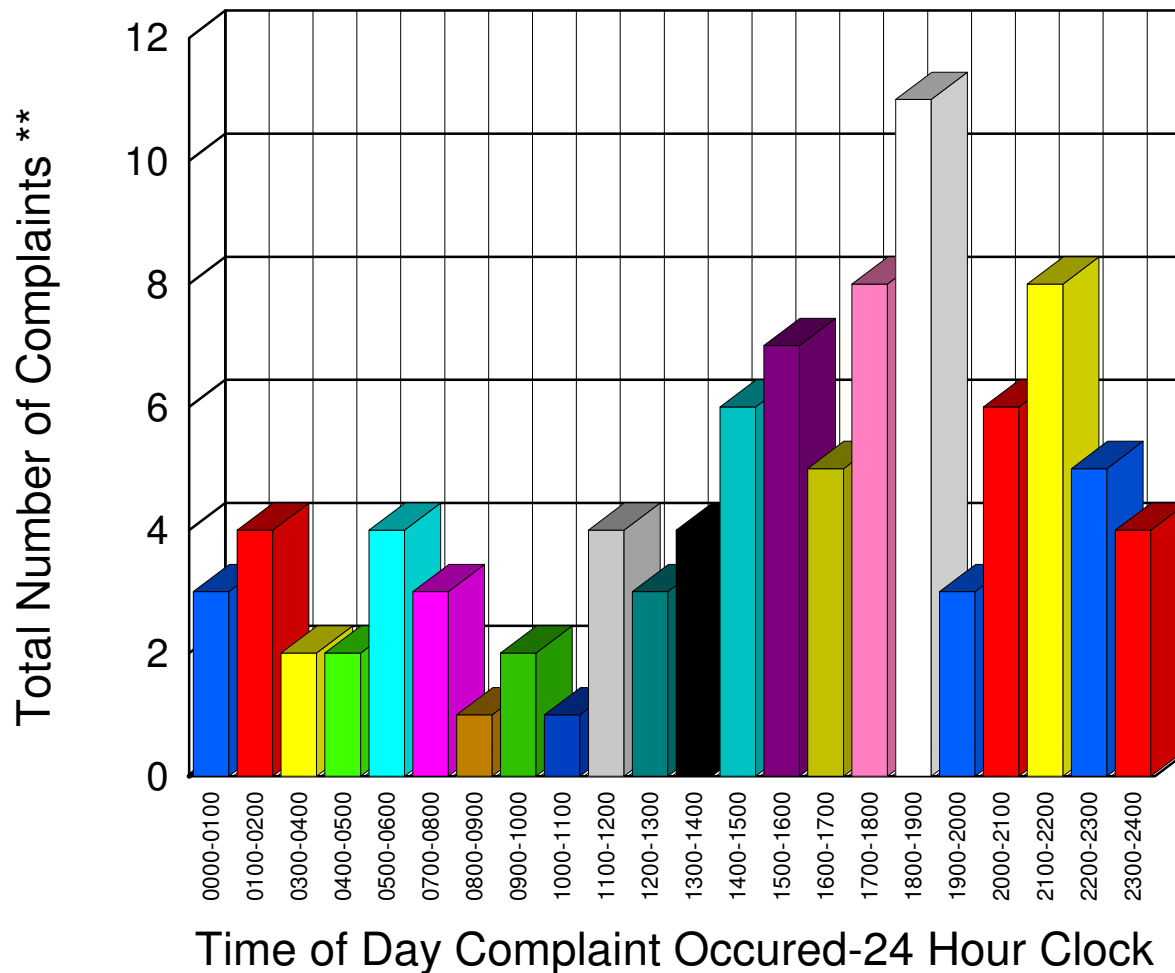

Muskegon County Sheriff's Office

Listing of Offense Reports--Laketon Township 10/01/2006 to 10/31/2006

0000-0100	3
0100-0200	4
0300-0400	2
0400-0500	2
0500-0600	4
0700-0800	3
0800-0900	1
0900-1000	2
1000-1100	1
1100-1200	4
1200-1300	3
1300-1400	4
1400-1500	6
1500-1600	7
1600-1700	5
1700-1800	8
1800-1900	11
1900-2000	3
2000-2100	6
2100-2200	8
2200-2300	5
2300-2400	4

Total 96

** Complaints taken by Muskegon Sheriff's Office