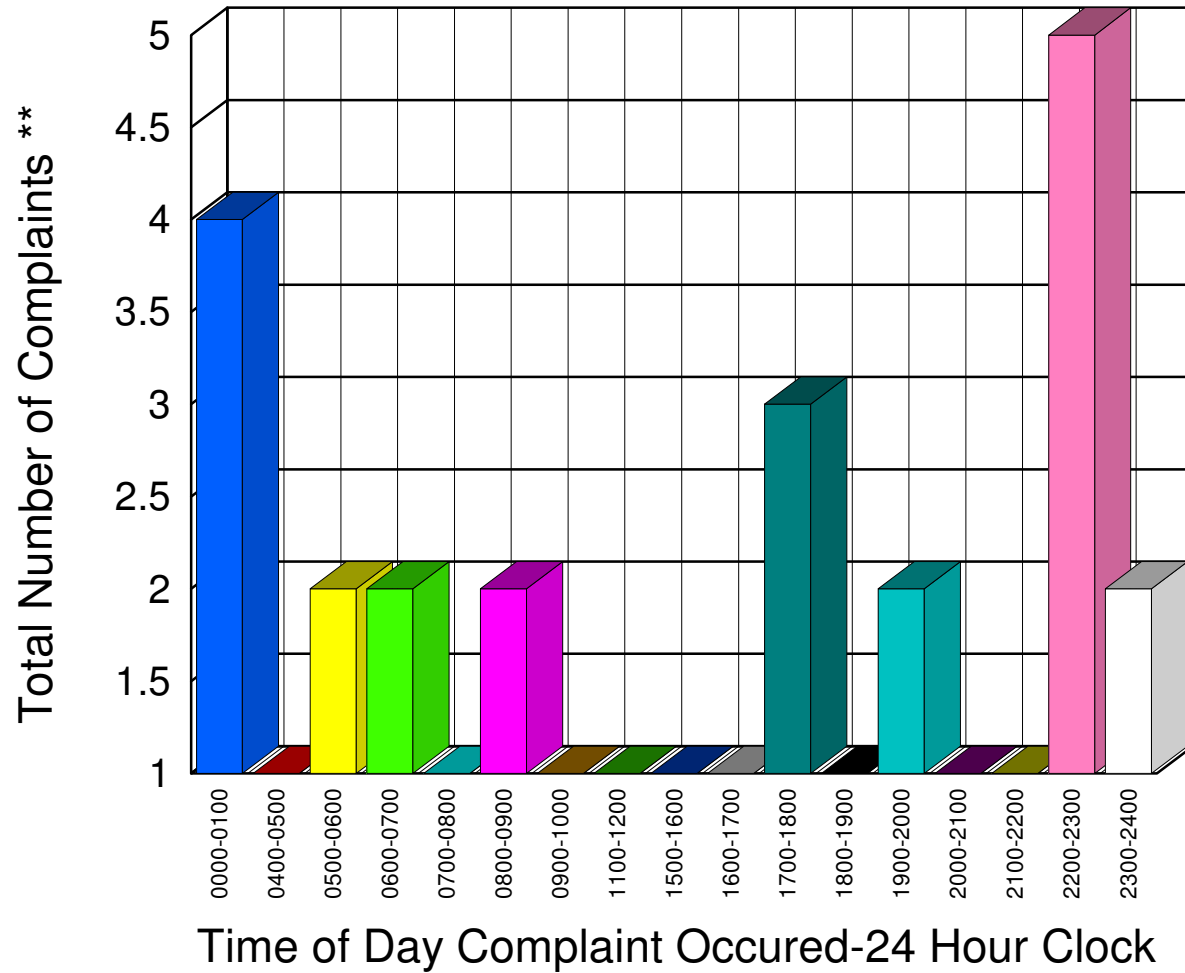

Muskegon County Sheriff's Office

Listing of Offense Reports--Casnovia and Casnovia Township 10/01/2006 to 10/31/2006

0000-0100	4
0400-0500	1
0500-0600	2
0600-0700	2
0700-0800	1
0800-0900	2
0900-1000	1
1100-1200	1
1500-1600	1
1600-1700	1
1700-1800	3
1800-1900	1
1900-2000	2
2000-2100	1
2100-2200	1
2200-2300	5
2300-2400	2

Total 31

** Complaints taken by Muskegon Sheriff's Office