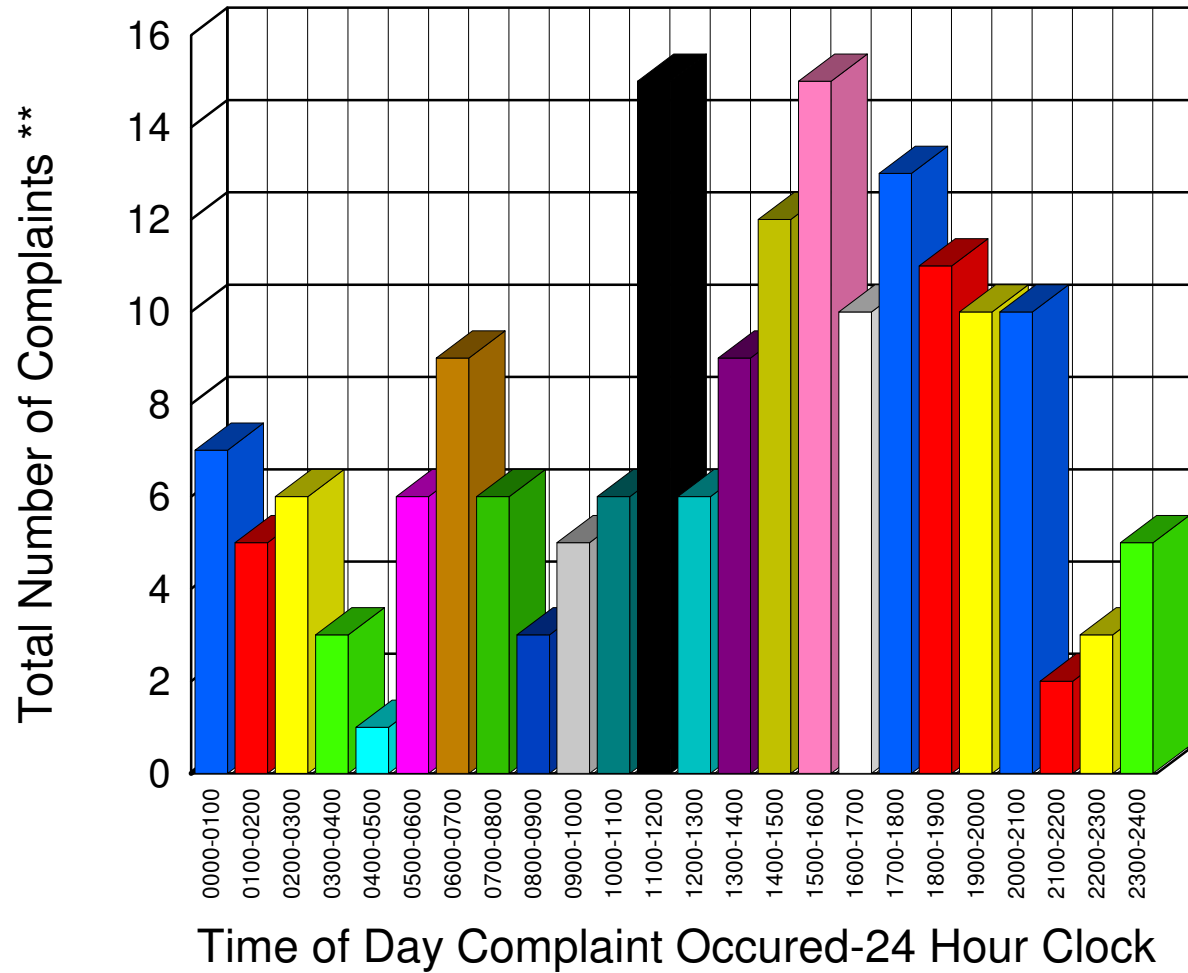

Muskegon County Sheriff's Office

Listing of Offense Reports--Lakewood Club and Dalton Township 10/01/2006 to 10/31/2006

0000-0100	7
0100-0200	5
0200-0300	6
0300-0400	3
0400-0500	1
0500-0600	6
0600-0700	9
0700-0800	6
0800-0900	3
0900-1000	5
1000-1100	6
1100-1200	15
1200-1300	6
1300-1400	9
1400-1500	12
1500-1600	15
1600-1700	10
1700-1800	13
1800-1900	11
1900-2000	10
2000-2100	10
2100-2200	2
2200-2300	3
2300-2400	5

Total 178

** Complaints taken by Muskegon Sheriff's Office