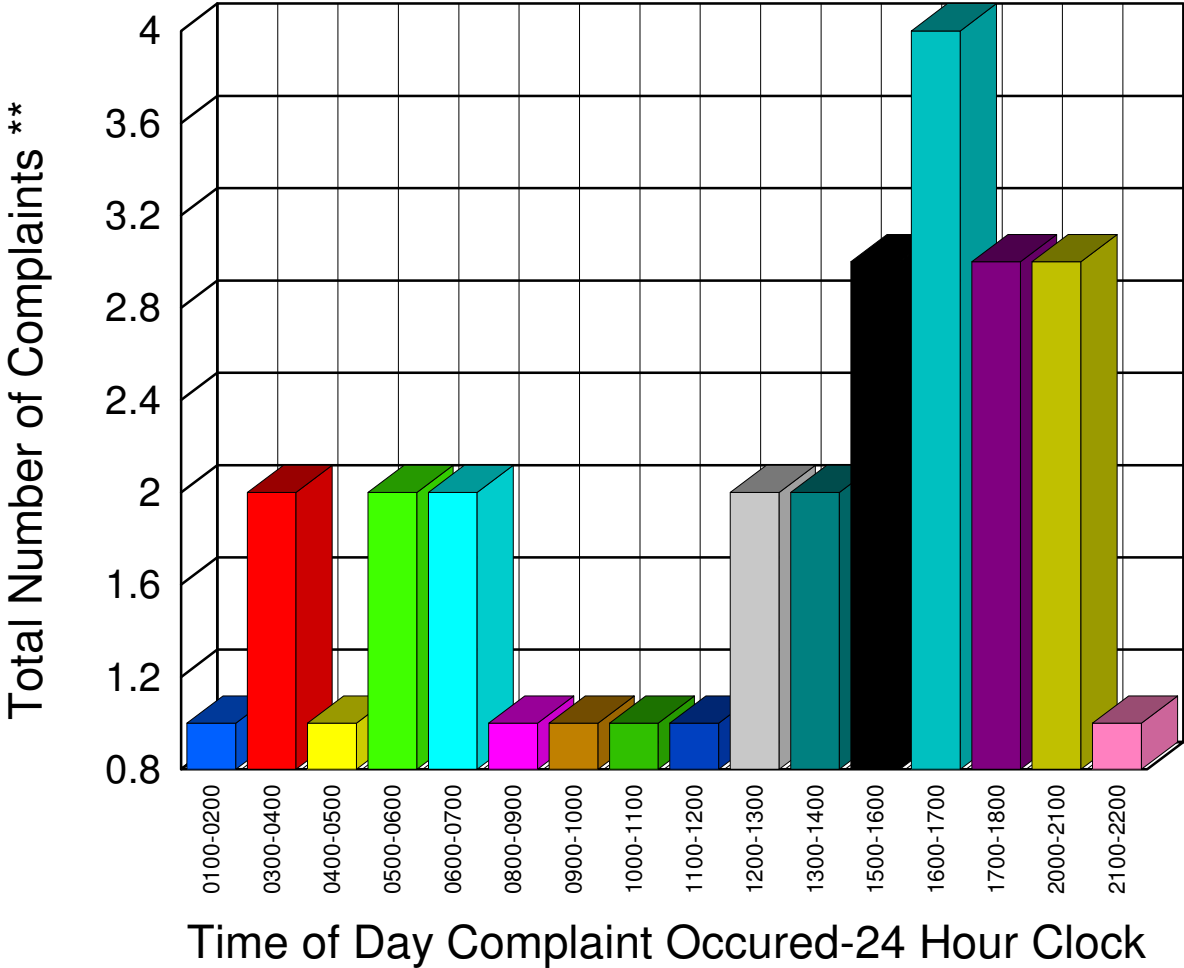

0000-0100	3
0200-0300	1
0300-0400	2
0500-0600	1
0600-0700	1
0700-0800	2
0800-0900	2
1200-1300	1
1400-1500	1
1500-1600	2
1600-1700	4
1700-1800	3
1900-2000	1
2000-2100	4
2200-2300	1
2300-2400	2

Total **31**

** Complaints taken by Muskegon Sheriff's Office

Muskegon County Sheriff's Office

Listing of Offense Reports - Sullivan Township - 10/01/2008 10:10:05 to 10/31/2008 15:44:40

0100-0200	1
0300-0400	2
0400-0500	1
0500-0600	2
0600-0700	2
0800-0900	1
0900-1000	1
1000-1100	1
1100-1200	1
1200-1300	2
1300-1400	2
1500-1600	3
1600-1700	4
1700-1800	3
2000-2100	3
2100-2200	1