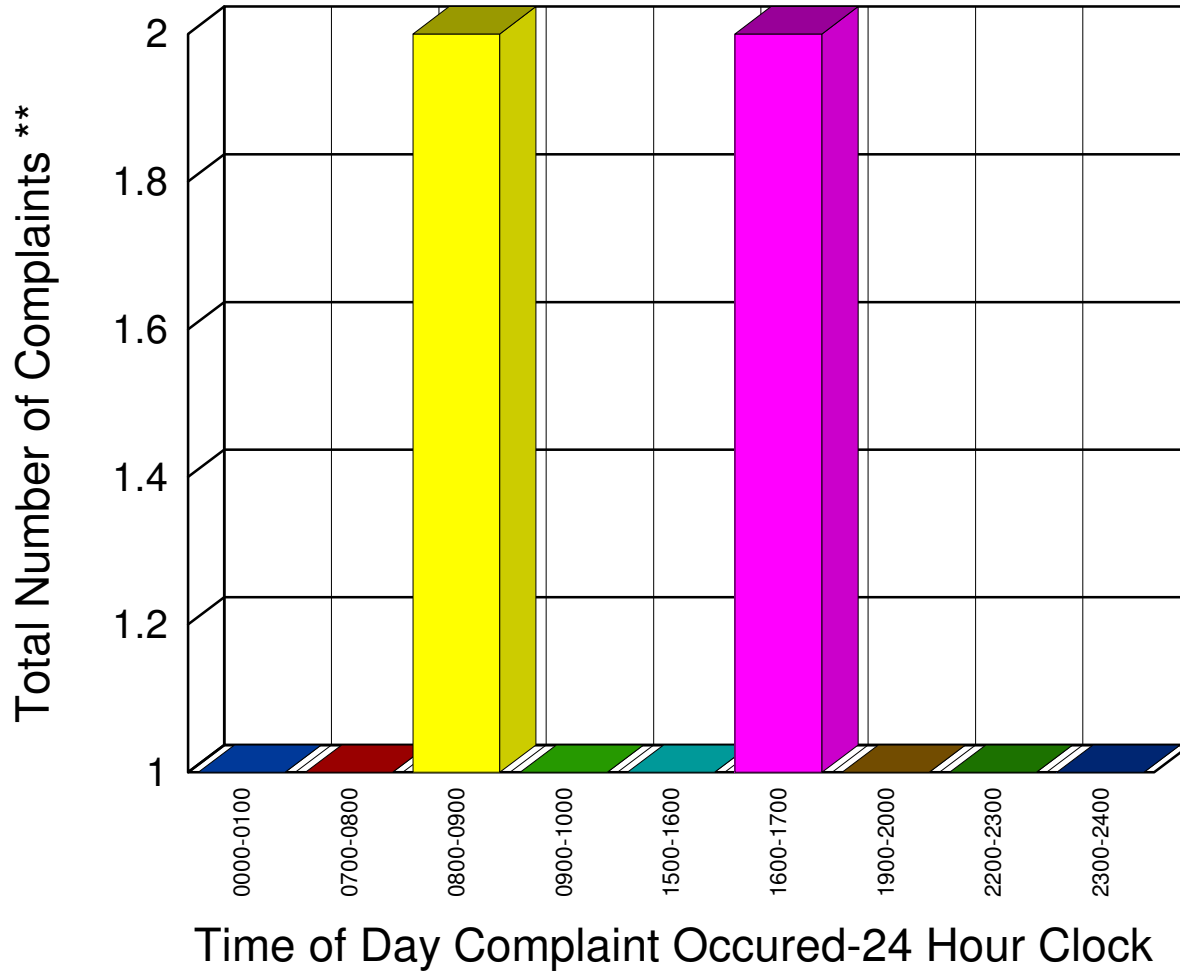

0000-0100	3
0200-0300	1
0300-0400	2
0500-0600	1
0600-0700	1
0700-0800	2
0800-0900	2
1200-1300	1
1400-1500	1
1500-1600	2
1600-1700	4
1700-1800	3
1900-2000	1
2000-2100	4
2200-2300	1
2300-2400	2

Total **31**

** Complaints taken by Muskegon Sheriff's Office

Muskegon County Sheriff's Office

Listing of Offense Reports - Sullivan Township - 10/01/2008 10:10:05 to 10/31/2008 15:44:40

0100-0200	1
0300-0400	2
0400-0500	1
0500-0600	2
0600-0700	2
0800-0900	1
0900-1000	1
1000-1100	1
1100-1200	1
1200-1300	2
1300-1400	2
1500-1600	3
1600-1700	4
1700-1800	3
2000-2100	3
2100-2200	1

Total	30
-------	----

** Complaints taken by Muskegon Sheriff's Office

Muskegon County Sheriff's Office

Listing of Offense Reports - White River Township - 10/01/2008 22:50:14 to 10/30/2008 09:59:00

0000-0100	1
0700-0800	1
0800-0900	2
0900-1000	1
1500-1600	1
1600-1700	2
1900-2000	1
2200-2300	1
2300-2400	1