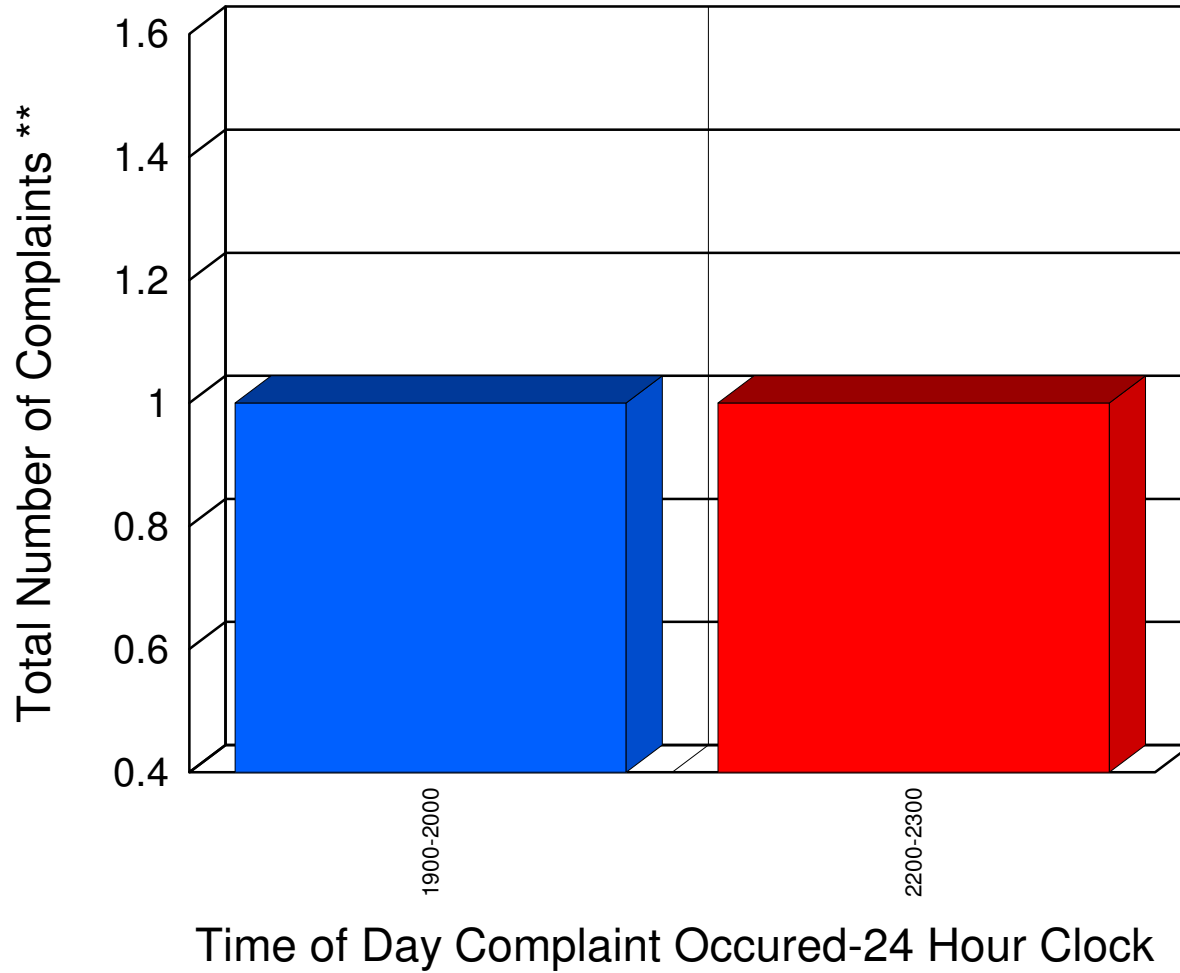

Total 2

** Complaints taken by Muskegon Sheriff's Office

Muskegon County Sheriff's Office

Listing of Offense Reports - Lakewood Club and Dalton Township - 10/01/2008 00:00:00 to 10/31/2008 22:00:00

0000-0100	4
0100-0200	3
0200-0300	3
0300-0400	4
0400-0500	6
0500-0600	1
0600-0700	2
0700-0800	6
0800-0900	1
0900-1000	5
1000-1100	4
1100-1200	3
1200-1300	2
1300-1400	6
1400-1500	8
1500-1600	4
1600-1700	10
1700-1800	9
1800-1900	3
1900-2000	14
2000-2100	6
2100-2200	4
2200-2300	9
2300-2400	3