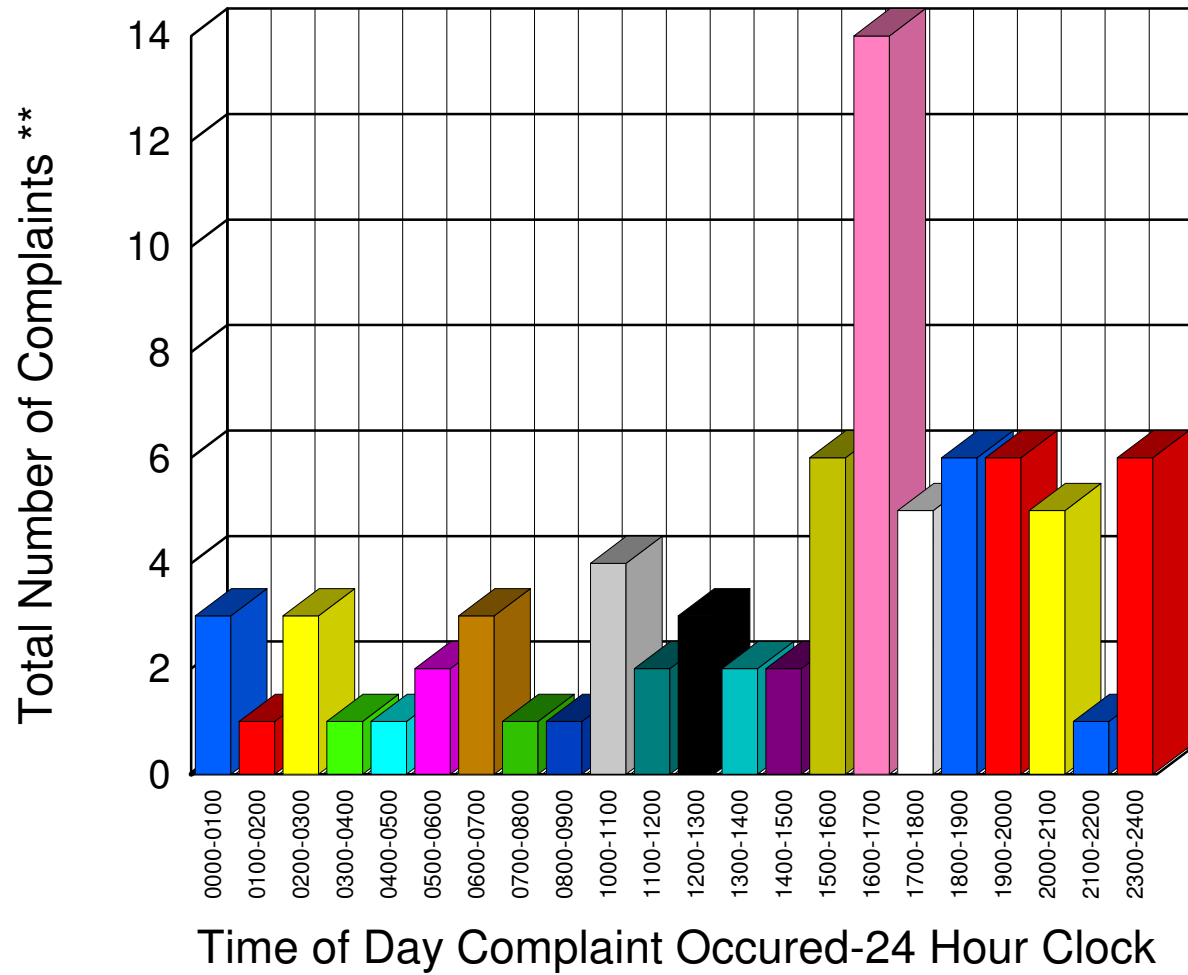

Muskegon County Sheriff's Office

Listing of Offense Reports--Laketon Township 09/01/2006 to 09/30/2006

0000-0100	3
0100-0200	1
0200-0300	3
0300-0400	1
0400-0500	1
0500-0600	2
0600-0700	3
0700-0800	1
0800-0900	1
1000-1100	4
1100-1200	2
1200-1300	3
1300-1400	2
1400-1500	2
1500-1600	6
1600-1700	14
1700-1800	5
1800-1900	6
1900-2000	6
2000-2100	5
2100-2200	1
2300-2400	6

Total 78

** Complaints taken by Muskegon Sheriff's Office