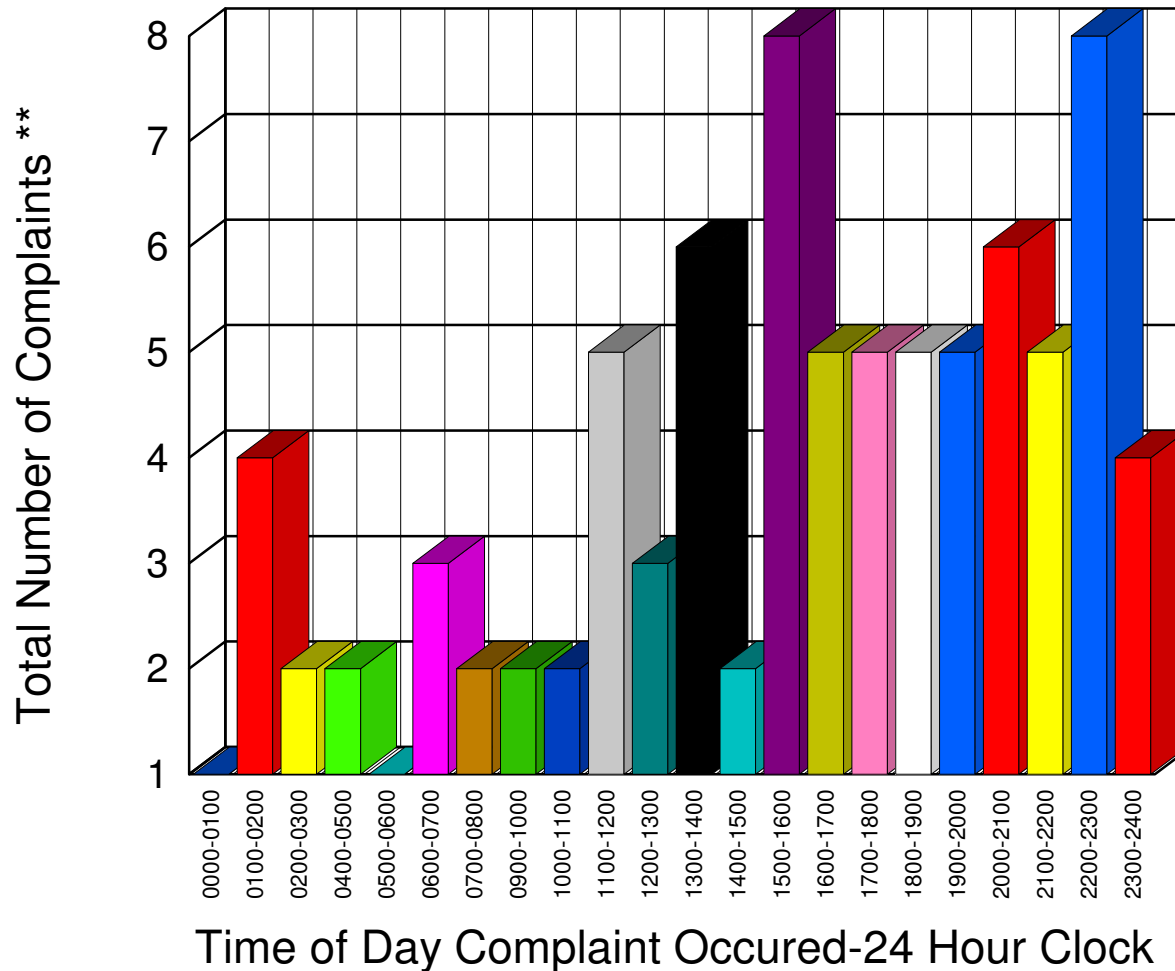

Muskegon County Sheriff's Office

Listing of Offense Reports--Fruitland Township 09/01/2006 to 09/30/2006

0000-0100	1
0100-0200	4
0200-0300	2
0400-0500	2
0500-0600	1
0600-0700	3
0700-0800	2
0900-1000	2
1000-1100	2
1100-1200	5
1200-1300	3
1300-1400	6
1400-1500	2
1500-1600	8
1600-1700	5
1700-1800	5
1800-1900	5
1900-2000	5
2000-2100	6
2100-2200	5
2200-2300	8
2300-2400	4

Total 86

** Complaints taken by Muskegon Sheriff's Office