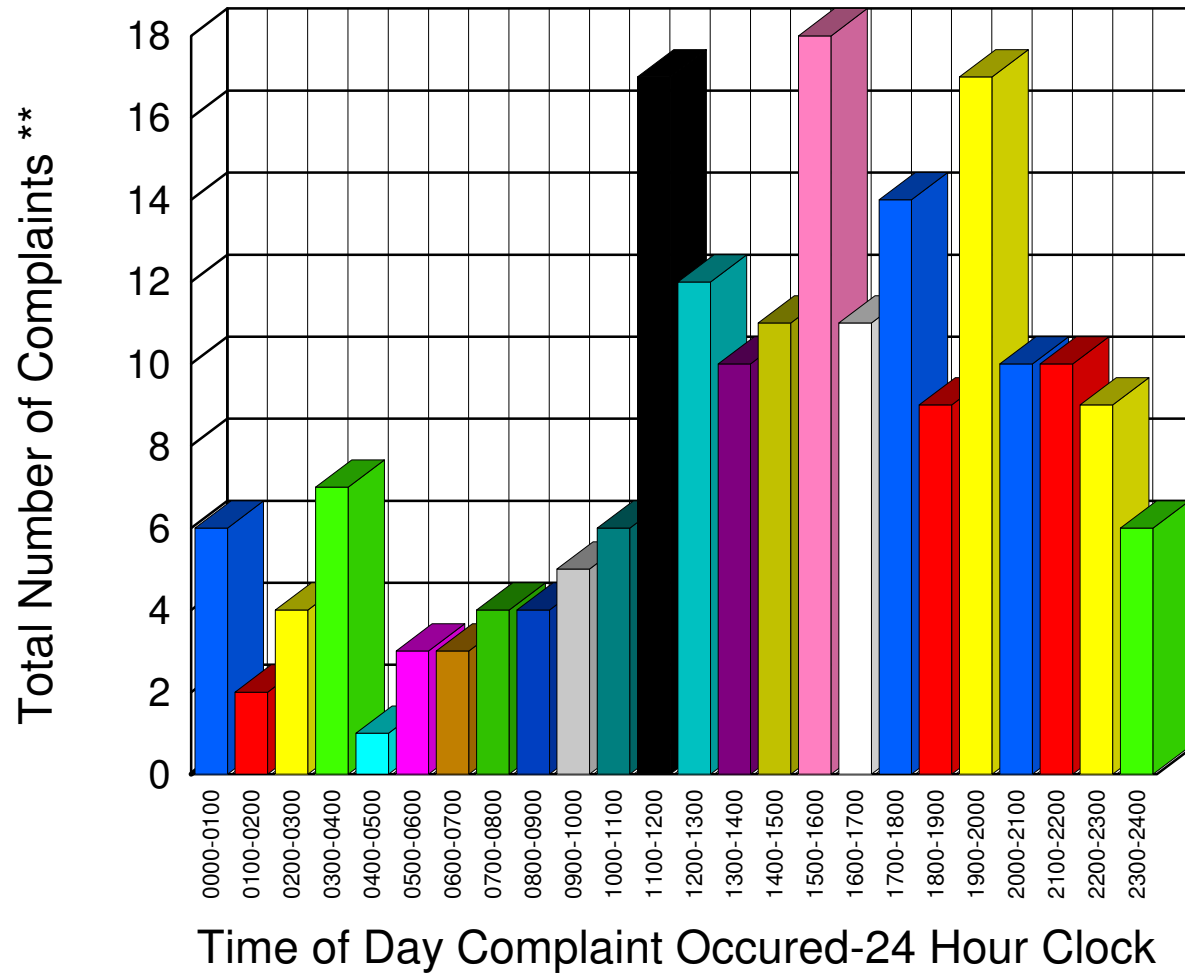

Muskegon County Sheriff's Office

Listing of Offense Reports--Egelston Township 09/01/2006 to 09/30/2006

0000-0100	6
0100-0200	2
0200-0300	4
0300-0400	7
0400-0500	1
0500-0600	3
0600-0700	3
0700-0800	4
0800-0900	4
0900-1000	5
1000-1100	6
1100-1200	17
1200-1300	12
1300-1400	10
1400-1500	11
1500-1600	18
1600-1700	11
1700-1800	14
1800-1900	9
1900-2000	17
2000-2100	10
2100-2200	10
2200-2300	9
2300-2400	6

Total 199

** Complaints taken by Muskegon Sheriff's Office