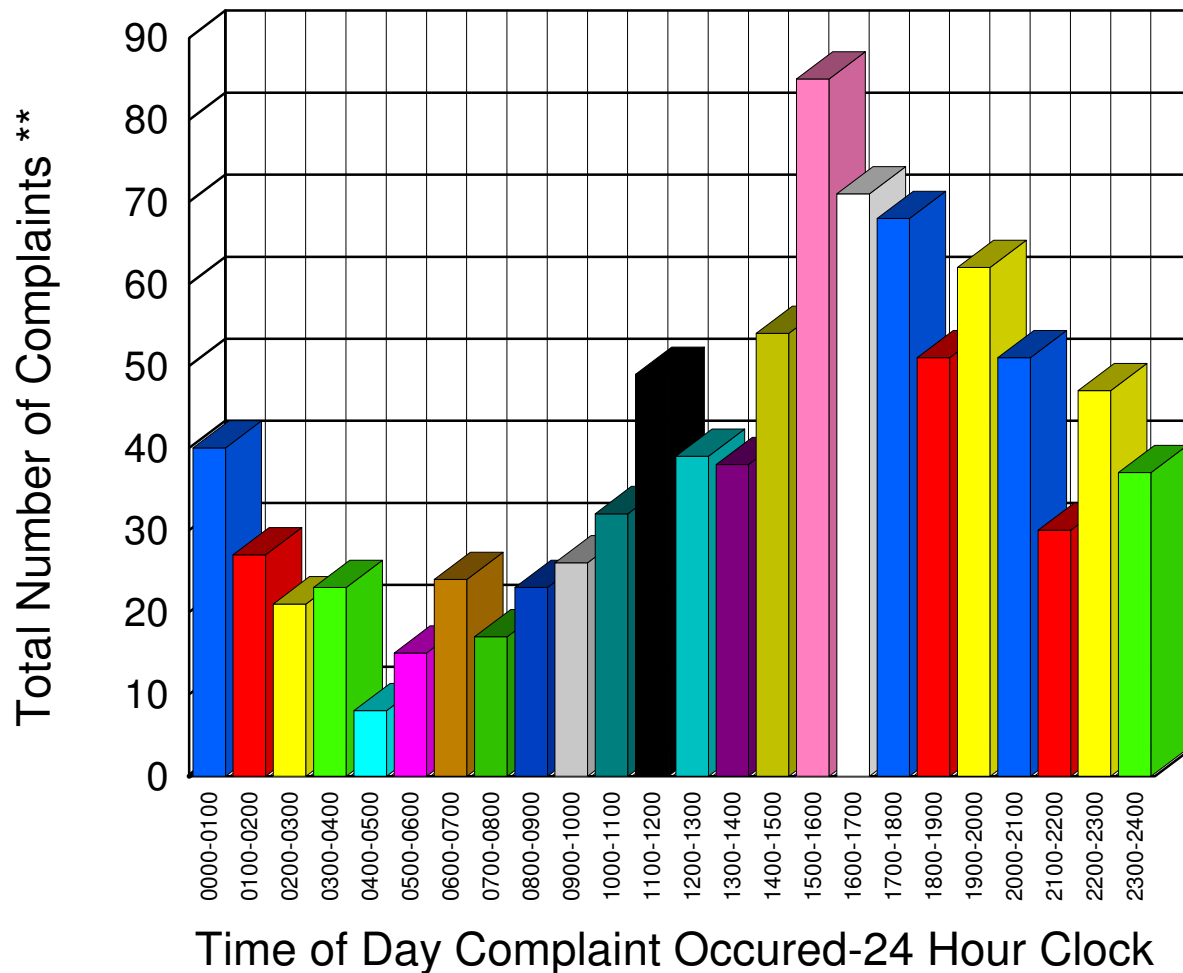

# Muskegon County Sheriff's Office

Listing of Offense Reports-- 09/01/2006 to 09/30/2006

0000-0100	40
0100-0200	27
0200-0300	21
0300-0400	23
0400-0500	8
0500-0600	15
0600-0700	24
0700-0800	17
0800-0900	23
0900-1000	26
1000-1100	32
1100-1200	49
1200-1300	39
1300-1400	38
1400-1500	54
1500-1600	85
1600-1700	71
1700-1800	68
1800-1900	51
1900-2000	62
2000-2100	51
2100-2200	30
2200-2300	47
2300-2400	37
<hr/>	
<hr/>	
Total	938

# Muskegon County Sheriff's Office

Listing of Offense Reports--White River Township 09/04/2006 to 09/29/2006

<u>0100-0200</u>	<u>1</u>
<u>0900-1000</u>	<u>1</u>
<u>1100-1200</u>	<u>1</u>
<u>1400-1500</u>	<u>1</u>
<u>1500-1600</u>	<u>2</u>
<u>1600-1700</u>	<u>1</u>
<u>2000-2100</u>	<u>1</u>
<u>2200-2300</u>	<u>2</u>

# Muskegon County Sheriff's Office

Listing of Offense Reports--Whitehall Township 09/01/2006 to 09/30/2006

0000-0100	1
0100-0200	3
0200-0300	1
0300-0400	3
0500-0600	1
0600-0700	2
0700-0800	1
0800-0900	2
0900-1000	3
1100-1200	1
1200-1300	2
1400-1500	3
1500-1600	4
1600-1700	4
1700-1800	5
1800-1900	2
1900-2000	3
2000-2100	2
2200-2300	1
2300-2400	2