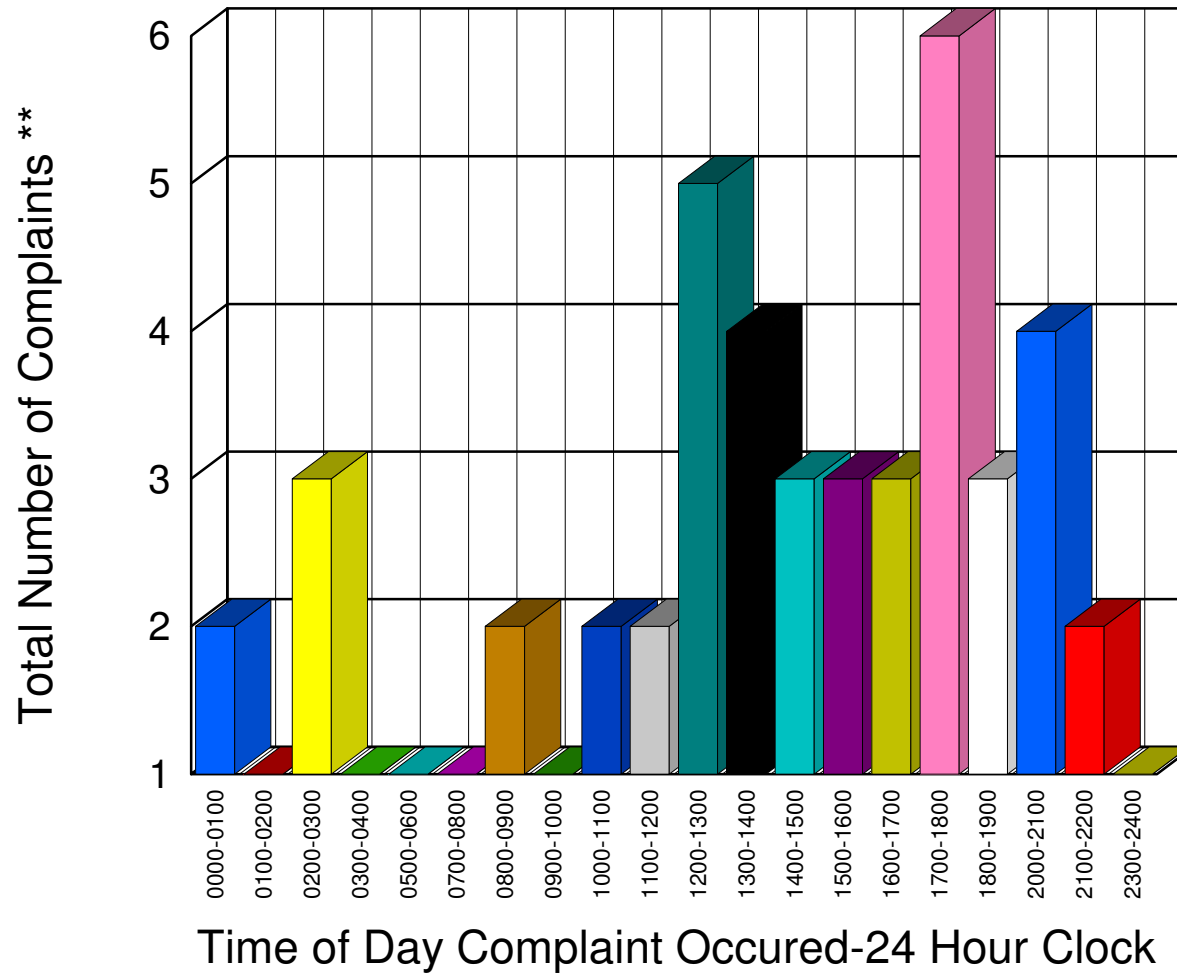

Muskegon County Sheriff's Office

Listing of Offense Reports--Cedar Creek Township 09/01/2006 to 09/27/2006

0000-0100	2
0100-0200	1
0200-0300	3
0300-0400	1
0500-0600	1
0700-0800	1
0800-0900	2
0900-1000	1
1000-1100	2
1100-1200	2
1200-1300	5
1300-1400	4
1400-1500	3
1500-1600	3
1600-1700	3
1700-1800	6
1800-1900	3
2000-2100	4
2100-2200	2
2300-2400	1

Total 50

** Complaints taken by Muskegon Sheriff's Office