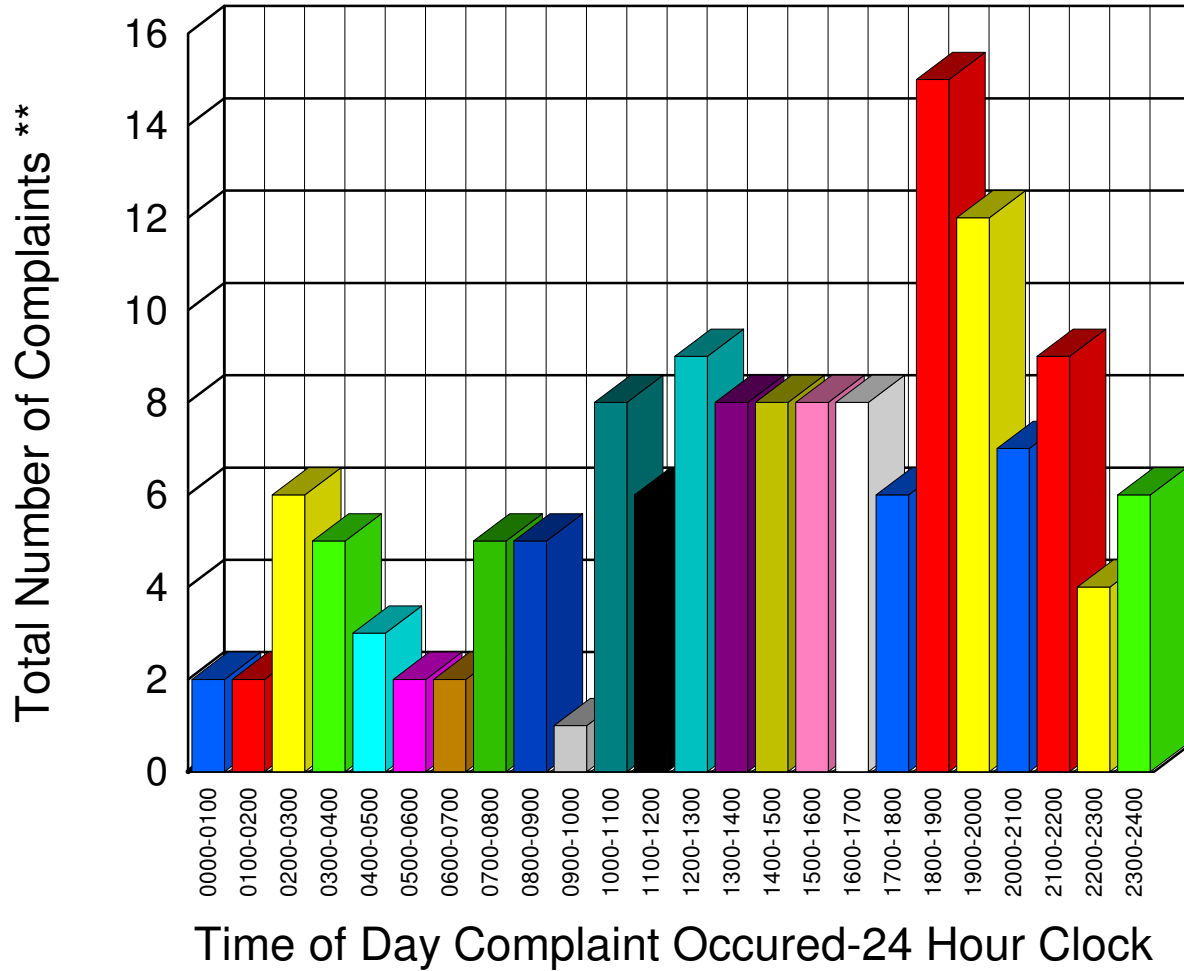

0000-0100	8
0100-0200	3
0200-0300	4
0300-0400	3
0400-0500	2
0500-0600	2
0600-0700	3
0700-0800	3
0800-0900	2
0900-1000	3
1000-1100	5
1100-1200	7
1200-1300	3
1300-1400	8
1400-1500	9
1500-1600	11
1600-1700	11
1700-1800	15
1800-1900	14
1900-2000	6
2000-2100	14
2100-2200	3
2200-2300	5
2300-2400	4

Total 148

** Complaints taken by Muskegon Sheriff's Office

Muskegon County Sheriff's Office

Listing of Offense Reports - Egelston Township - 09/01/2008 04:27:59 to 09/30/2008 23:31:50

0000-0100	2
0100-0200	2
0200-0300	6
0300-0400	5
0400-0500	3
0500-0600	2
0600-0700	2
0700-0800	5
0800-0900	5
0900-1000	1
1000-1100	8
1100-1200	6
1200-1300	9
1300-1400	8
1400-1500	8
1500-1600	8
1600-1700	8
1700-1800	6
1800-1900	15
1900-2000	12
2000-2100	7
2100-2200	9
2200-2300	4
2300-2400	6

Total 147

** Complaints taken by Muskegon Sheriff's Office

Muskegon County Sheriff's Office

Listing of Offense Reports - Fruitland Township - 09/01/2008 00:00:00 to 09/28/2008 02:10:16

0000-0100	3
0100-0200	1
0200-0300	3
0400-0500	1
0500-0600	2
0600-0700	1
0700-0800	2
0800-0900	1
0900-1000	3
1000-1100	4
1100-1200	1
1200-1300	1
1300-1400	3
1400-1500	5
1600-1700	2
1700-1800	8
1800-1900	3
1900-2000	7
2000-2100	5
2100-2200	2
2200-2300	3
2300-2400	1

Total 29

** Complaints taken by Muskegon Sheriff's Office

Muskegon County Sheriff's Office

Listing of Offense Reports - White River Township - 09/03/2008 20:50:57 to 09/28/2008 10:33:00

<u>1000-1100</u>	<u>1</u>
<u>1100-1200</u>	<u>1</u>
<u>1400-1500</u>	<u>1</u>
<u>2000-2100</u>	<u>1</u>
<u>2100-2200</u>	<u>1</u>